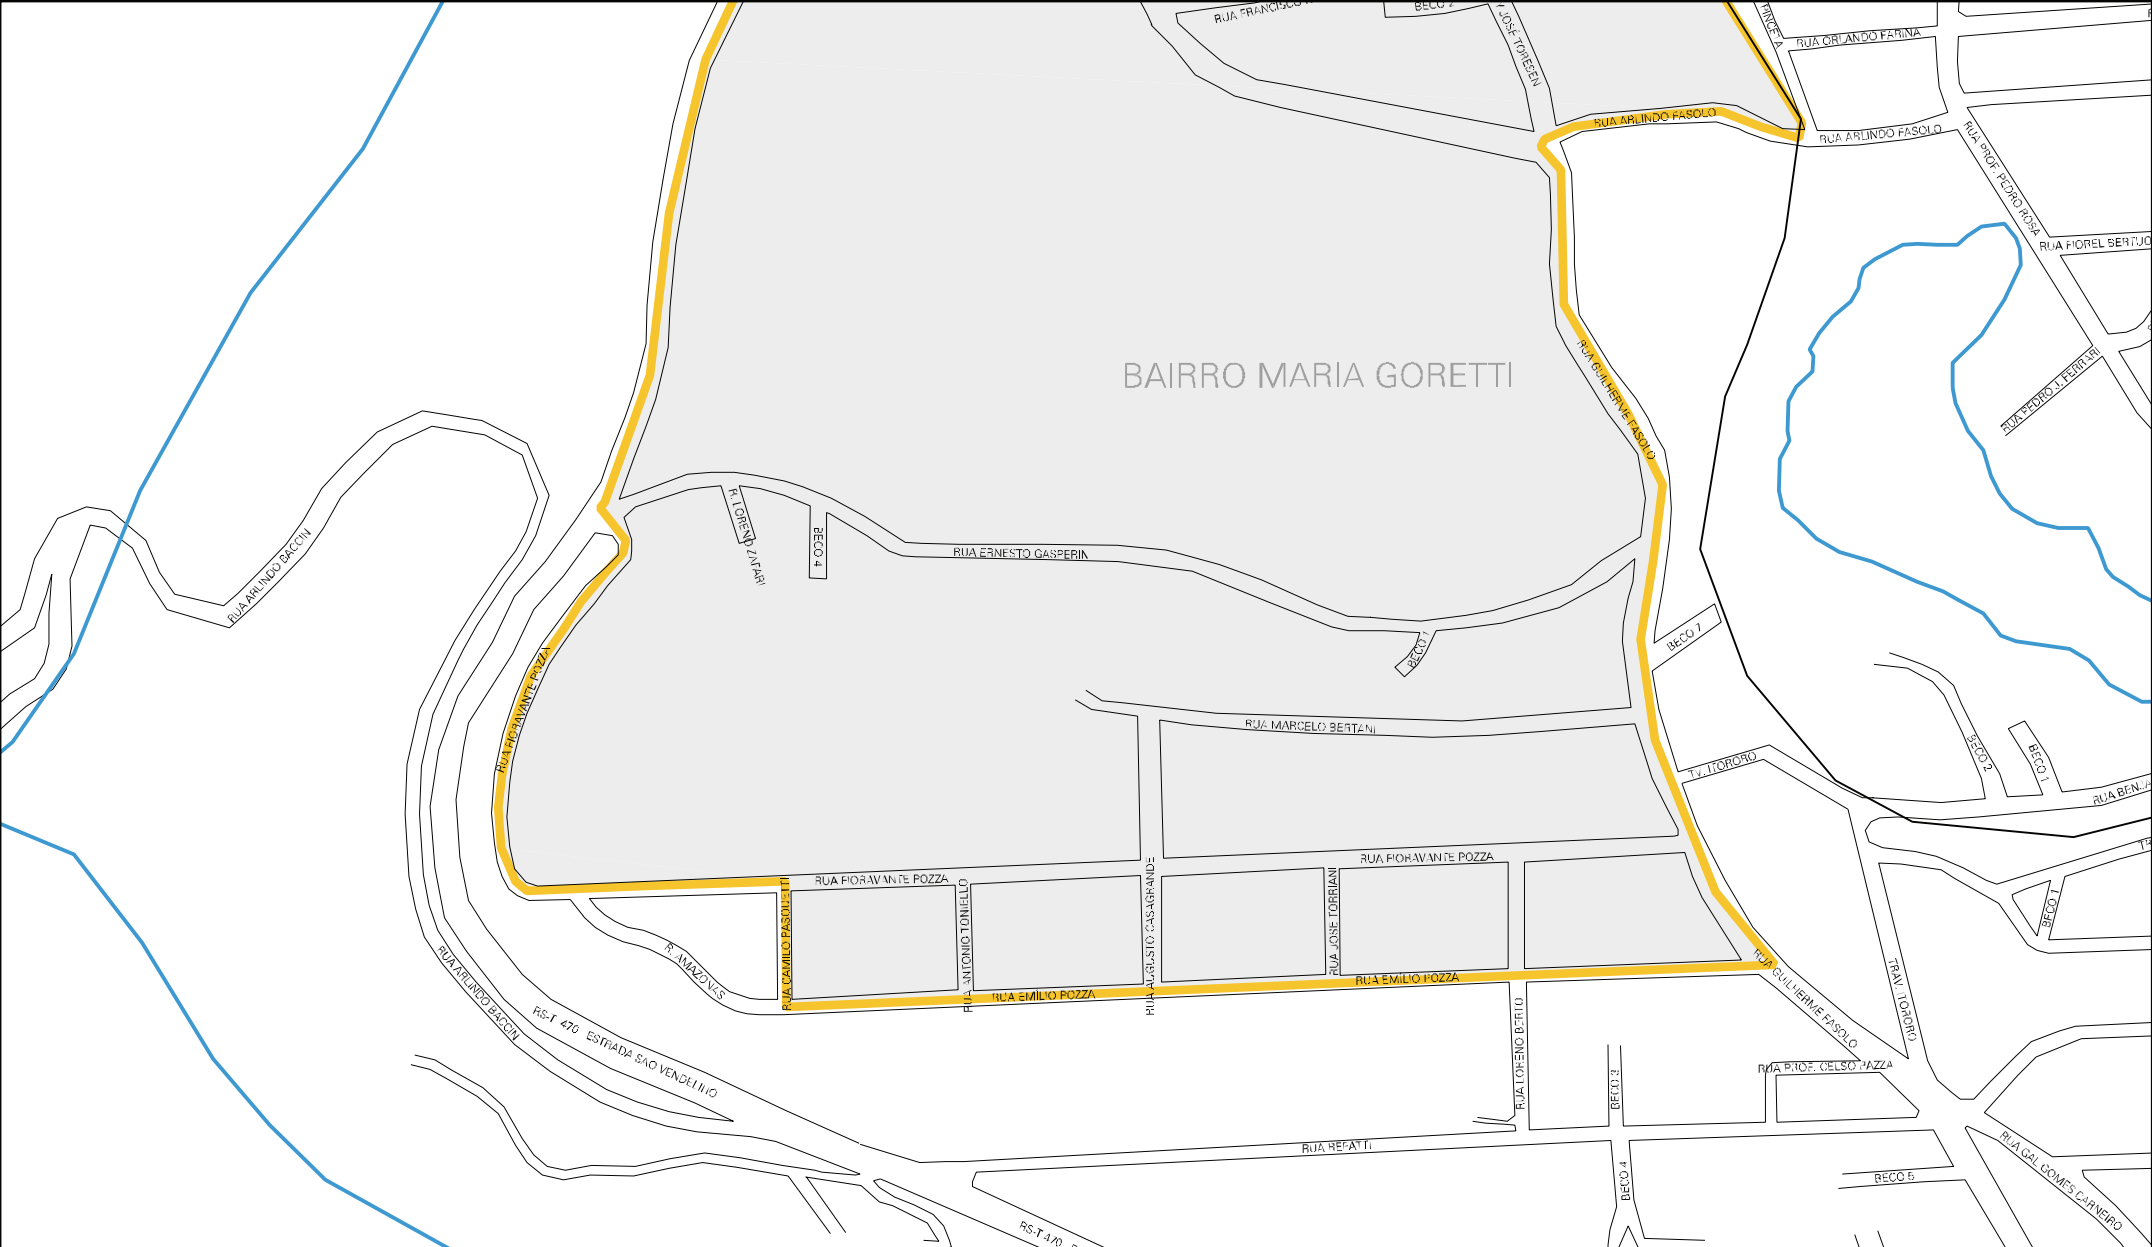

BAIRRO MARIA GORETTI

MUNICIPIO: 02105 - BENTO GONÇALVES
DISTRITO: 05 - BENTO GONÇALVES
SUBDISTRITO: 00
SETOR: 0022 SITUACAO: 10
BAIRRO: 010 - MARIA GORETTI

ESTADO DO RIO GRANDE DO SUL
MAPA DE SETOR URBANO - MSU
ESCALA: 1 : 4354