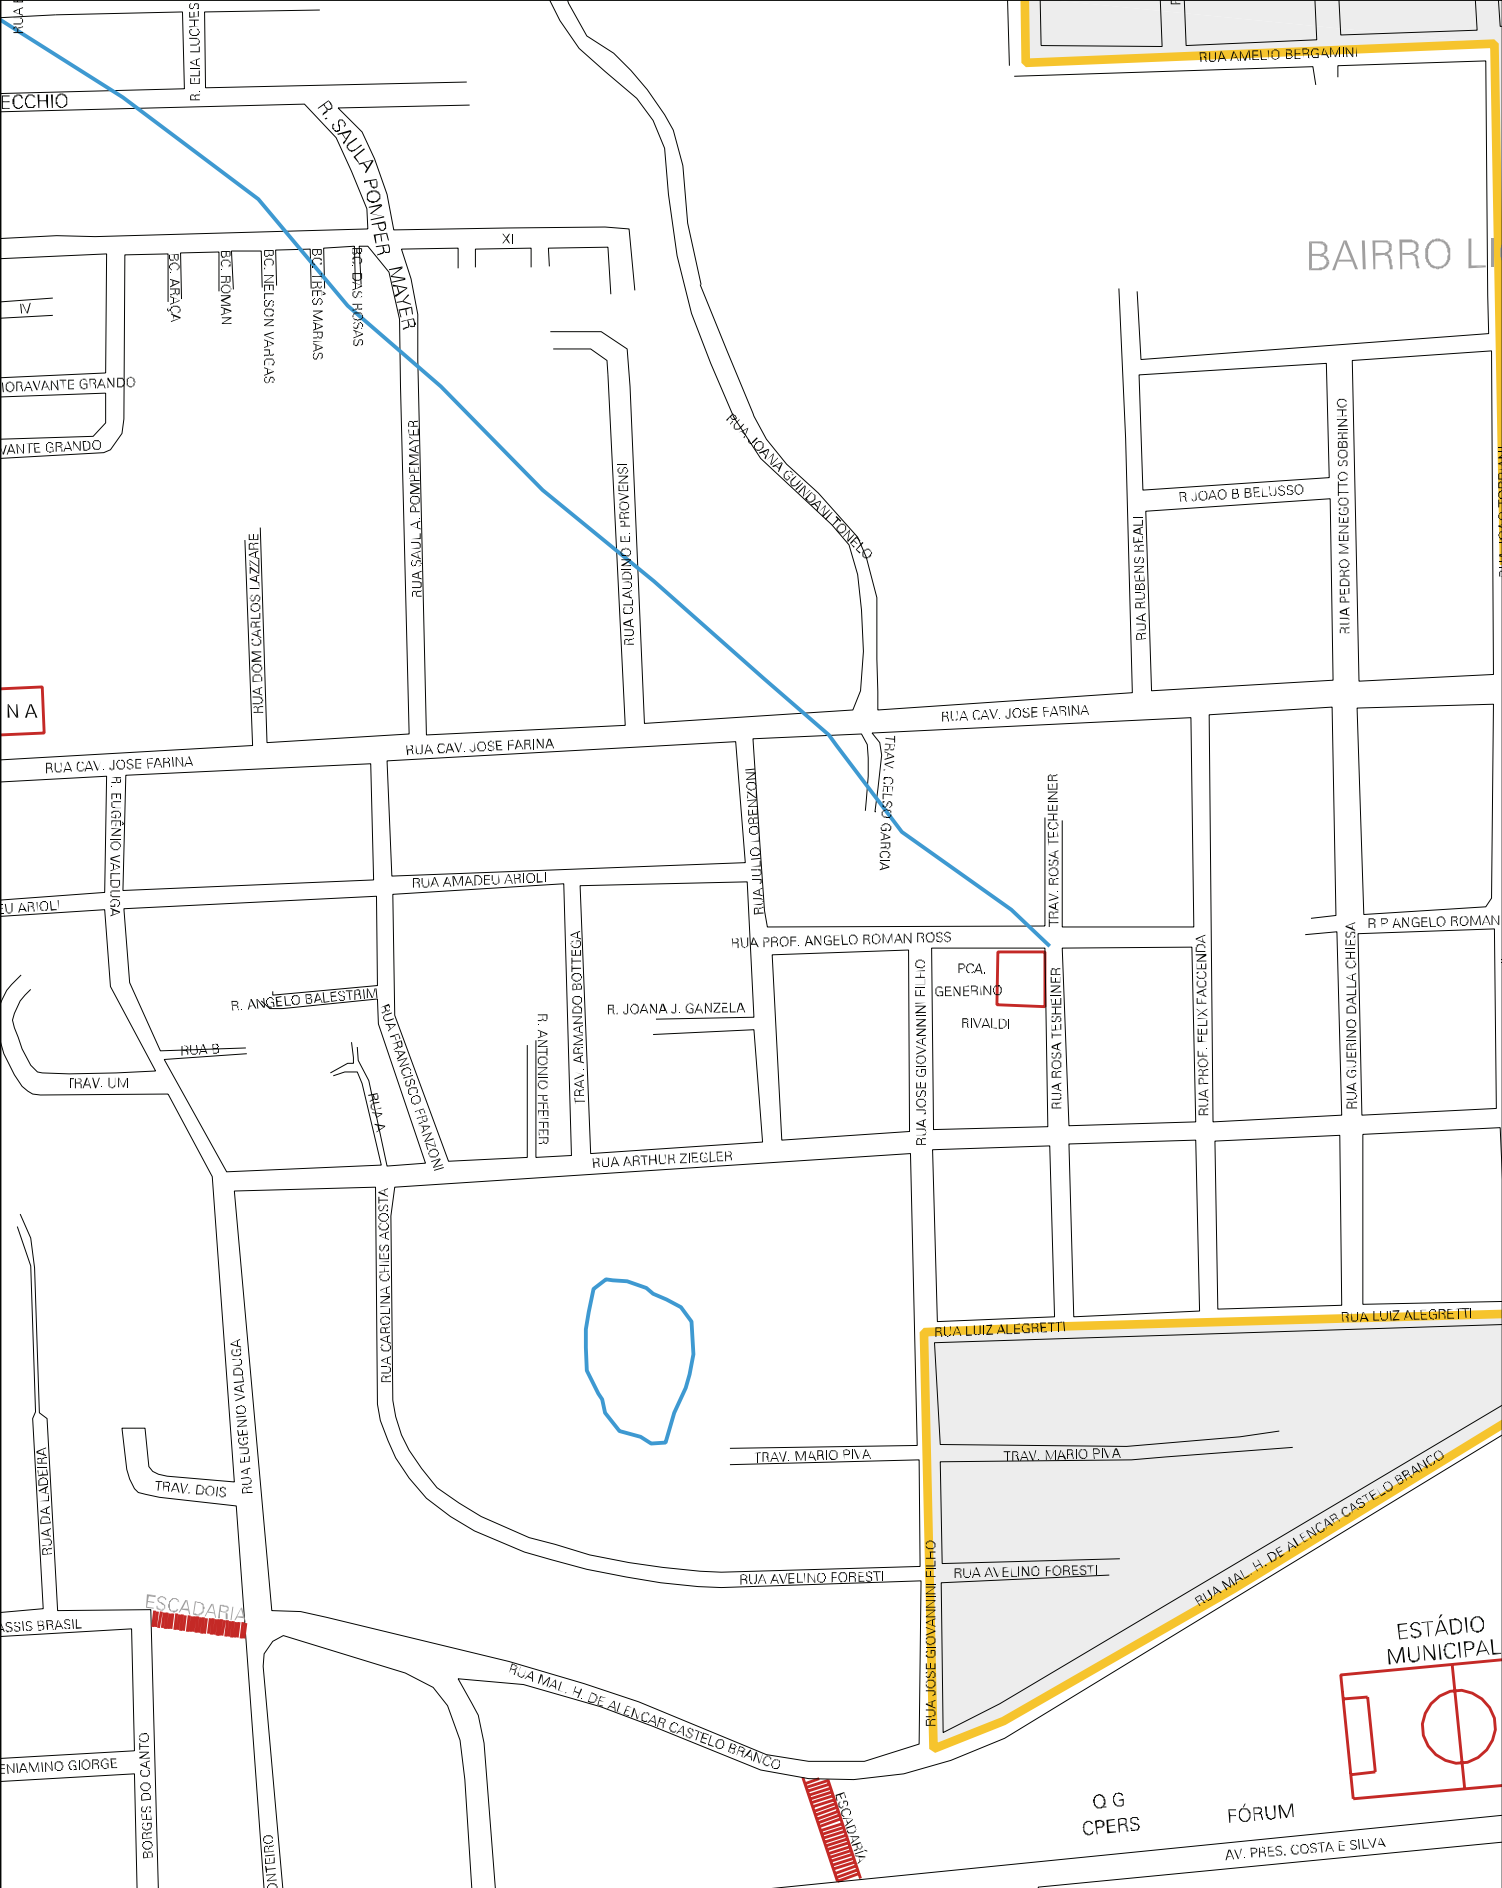

CASA VERDE

98

VILANO MARTINELLI

RUA ANTONIO MARTINELLI

RUA 7

RUA 6

RUA 5

RUA SEM DENOMINACAO

RUA CARLOS DREHER NETO

METAL BRENDA

BEFTOLINI

POSTO DE SAUDE
R. ARLINDO MENEGOTO

MERCADO
CANTO SECO

ESCALA

MUNICÍPIO: 02105 - BENTO GONÇALVES
 DISTRITO: 05 - BENTO GONÇALVES
 SUBDISTRITO: 00
 SETOR: 0033 SITUAÇÃO: 10
 BAIRRO: 003 - LICORSUL