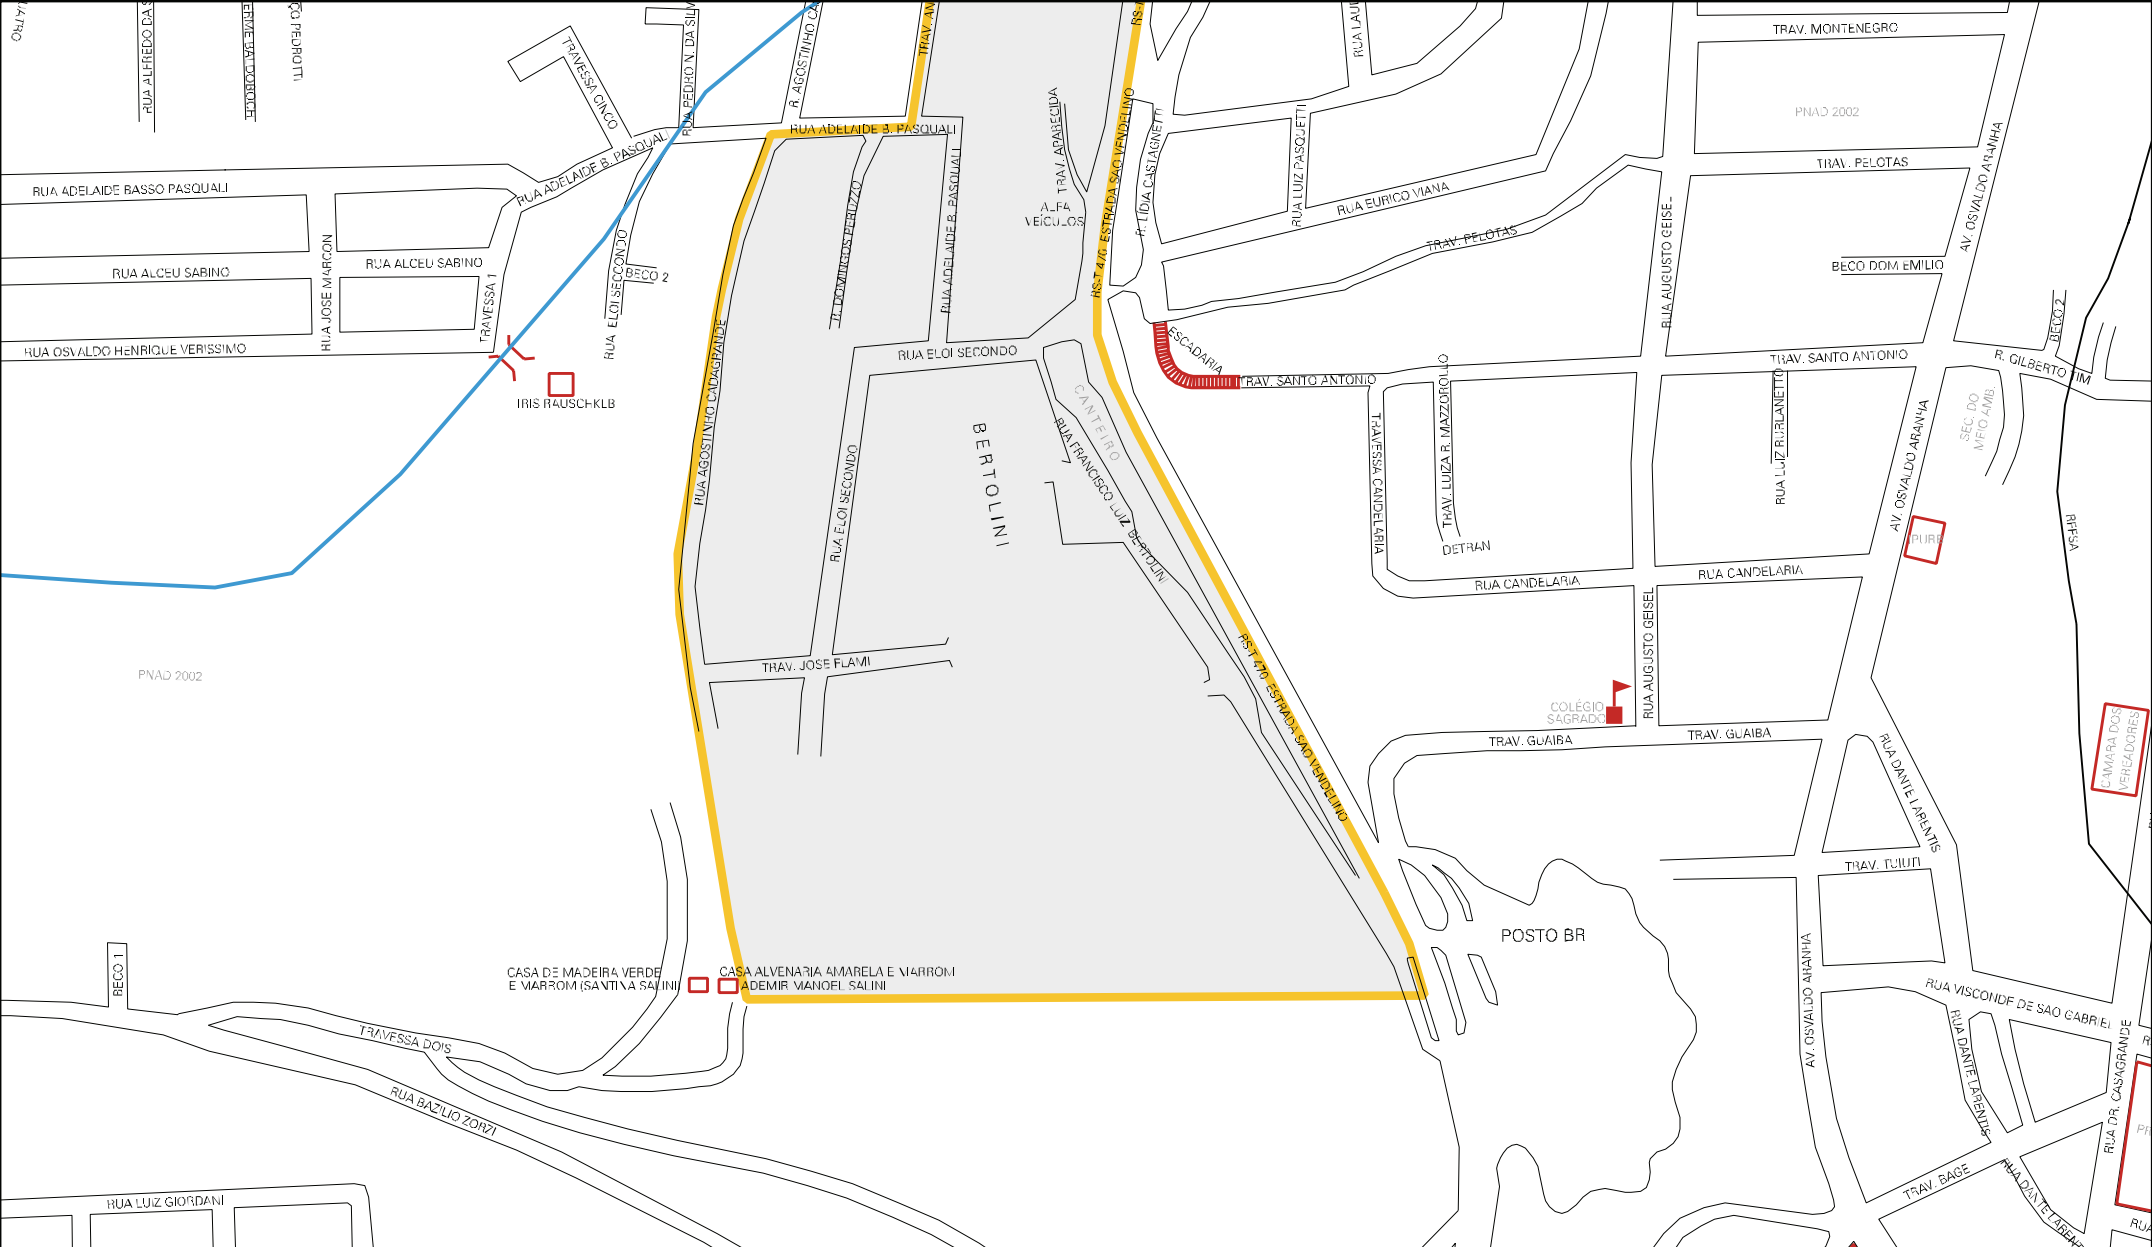

DEP. DE LIXO

FERRARI (LOTE 1 DA LINHA ZENITH)

RUA DO ZENITH

RUA DO ZENITH

EMBRAPA

PALMADO

RUA 2

EMPRESA

RUA 2

RUA 3

RUA LUIZ PEDRO DI MARCO

ESTADO DO RIO GRANDE DO SUL  
 MAPA DE SETOR URBANO - MSU  
 ESCALA: 1 : 3990