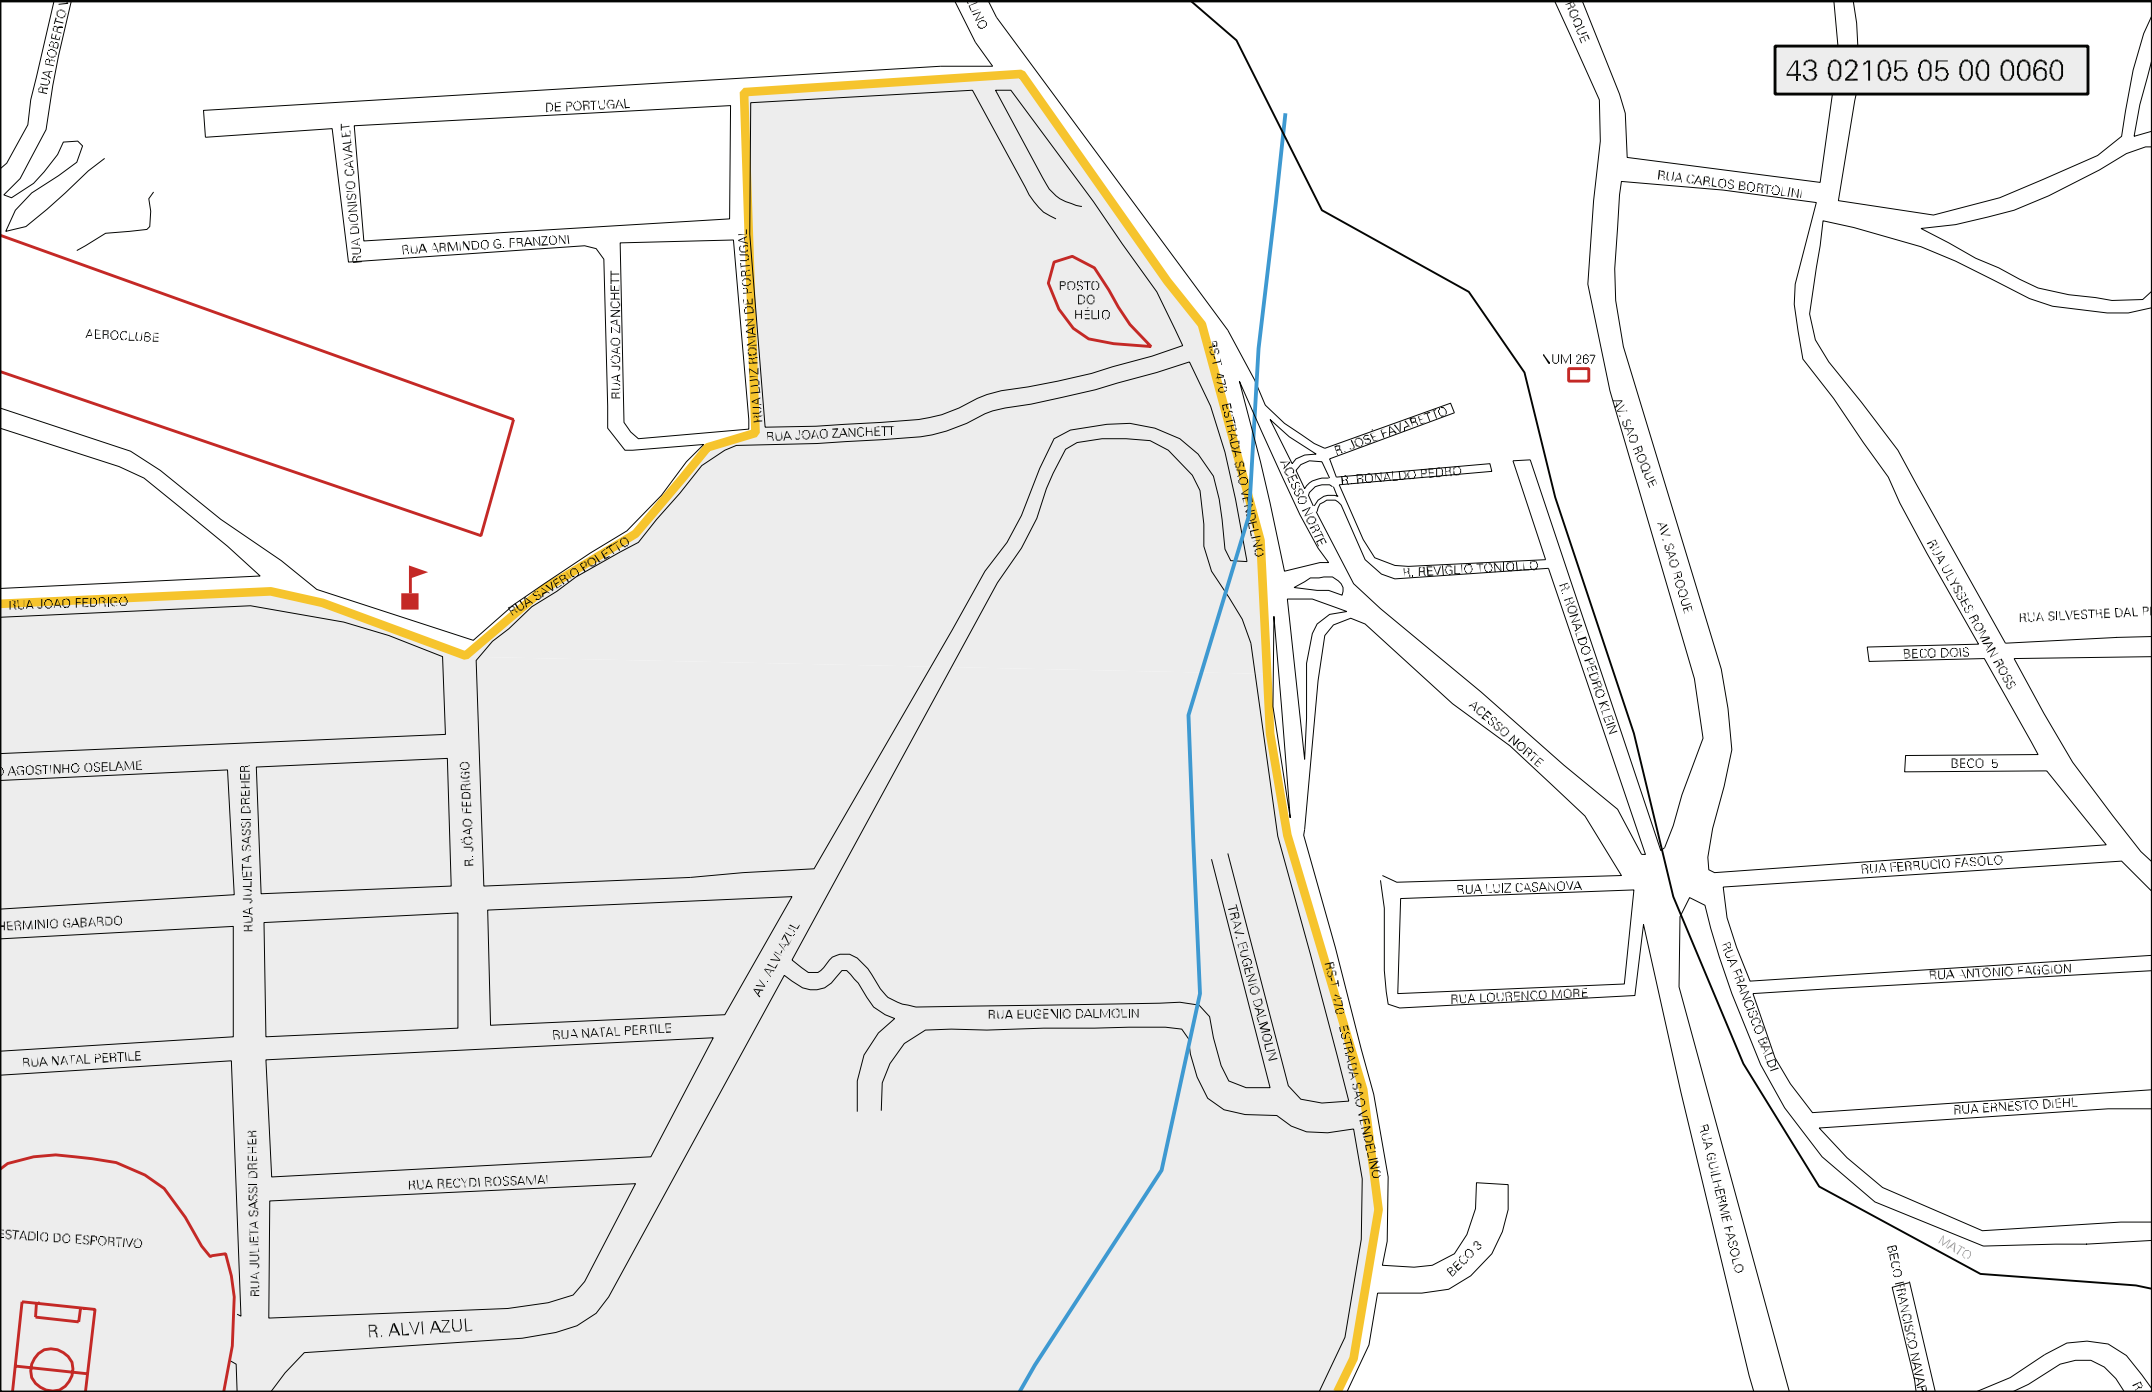

43 02105 05 00 0060

RUA ROBERTO

DE PORTUGAL

RUA DIONISIO CAVALET

RUA ARMINDO G. FRANZONI

RUA JOAO ZANCHETTI

RUA LUZHEMANN DE PORTUGAL

RUA JOAO ZANCHETTI

POSTO DO HELIO

AEROCUBE

NUM 267

RUA JOAO FEDRIGO

RUA SAVERIO POLICETTO

RUA ESTANISLAO VENTURINO

R. JOSE FAVAROTTO

R. RONALDO PEDRO

R. REVISILO TONIOLLO

R. TUDIA DO PEDRO KELEN

AV. SAO ROQUE

AV. SAO ROQUE

RUA ULISES EDIM. ROSS

RUA SILVESTRE DAL P

BECO DOIS

BECO 5

AGOSTINHO OSELAME

RUA JULIETA SASSI DREHER

R. JOAO FEDRIGO

HERMINIO GABARDO

RUA NATAL PERTILE

RUA JULIETA SASSI DREHER

RUA RECY DI ROSSANA

RUA NATAL PERTILE

AV. ALV. AZUL

RUA EUGENIO DALMOLIN

RUA EUGENIO DALMOLIN

RUA LUIZ CASANOVA

RUA LOURENCO MORE

BECO 3

RUA FERRUCCIO FASOLO

RUA ANTONIO FAGGION

RUA ERNESTO DIEHL

ESTADIO DO ESPORTIVO

R. ALVI AZUL

RUA FRANCISCO BELDI

RUA GUILHERME FASOLO

BECO FRANCISCO MATA

MATO