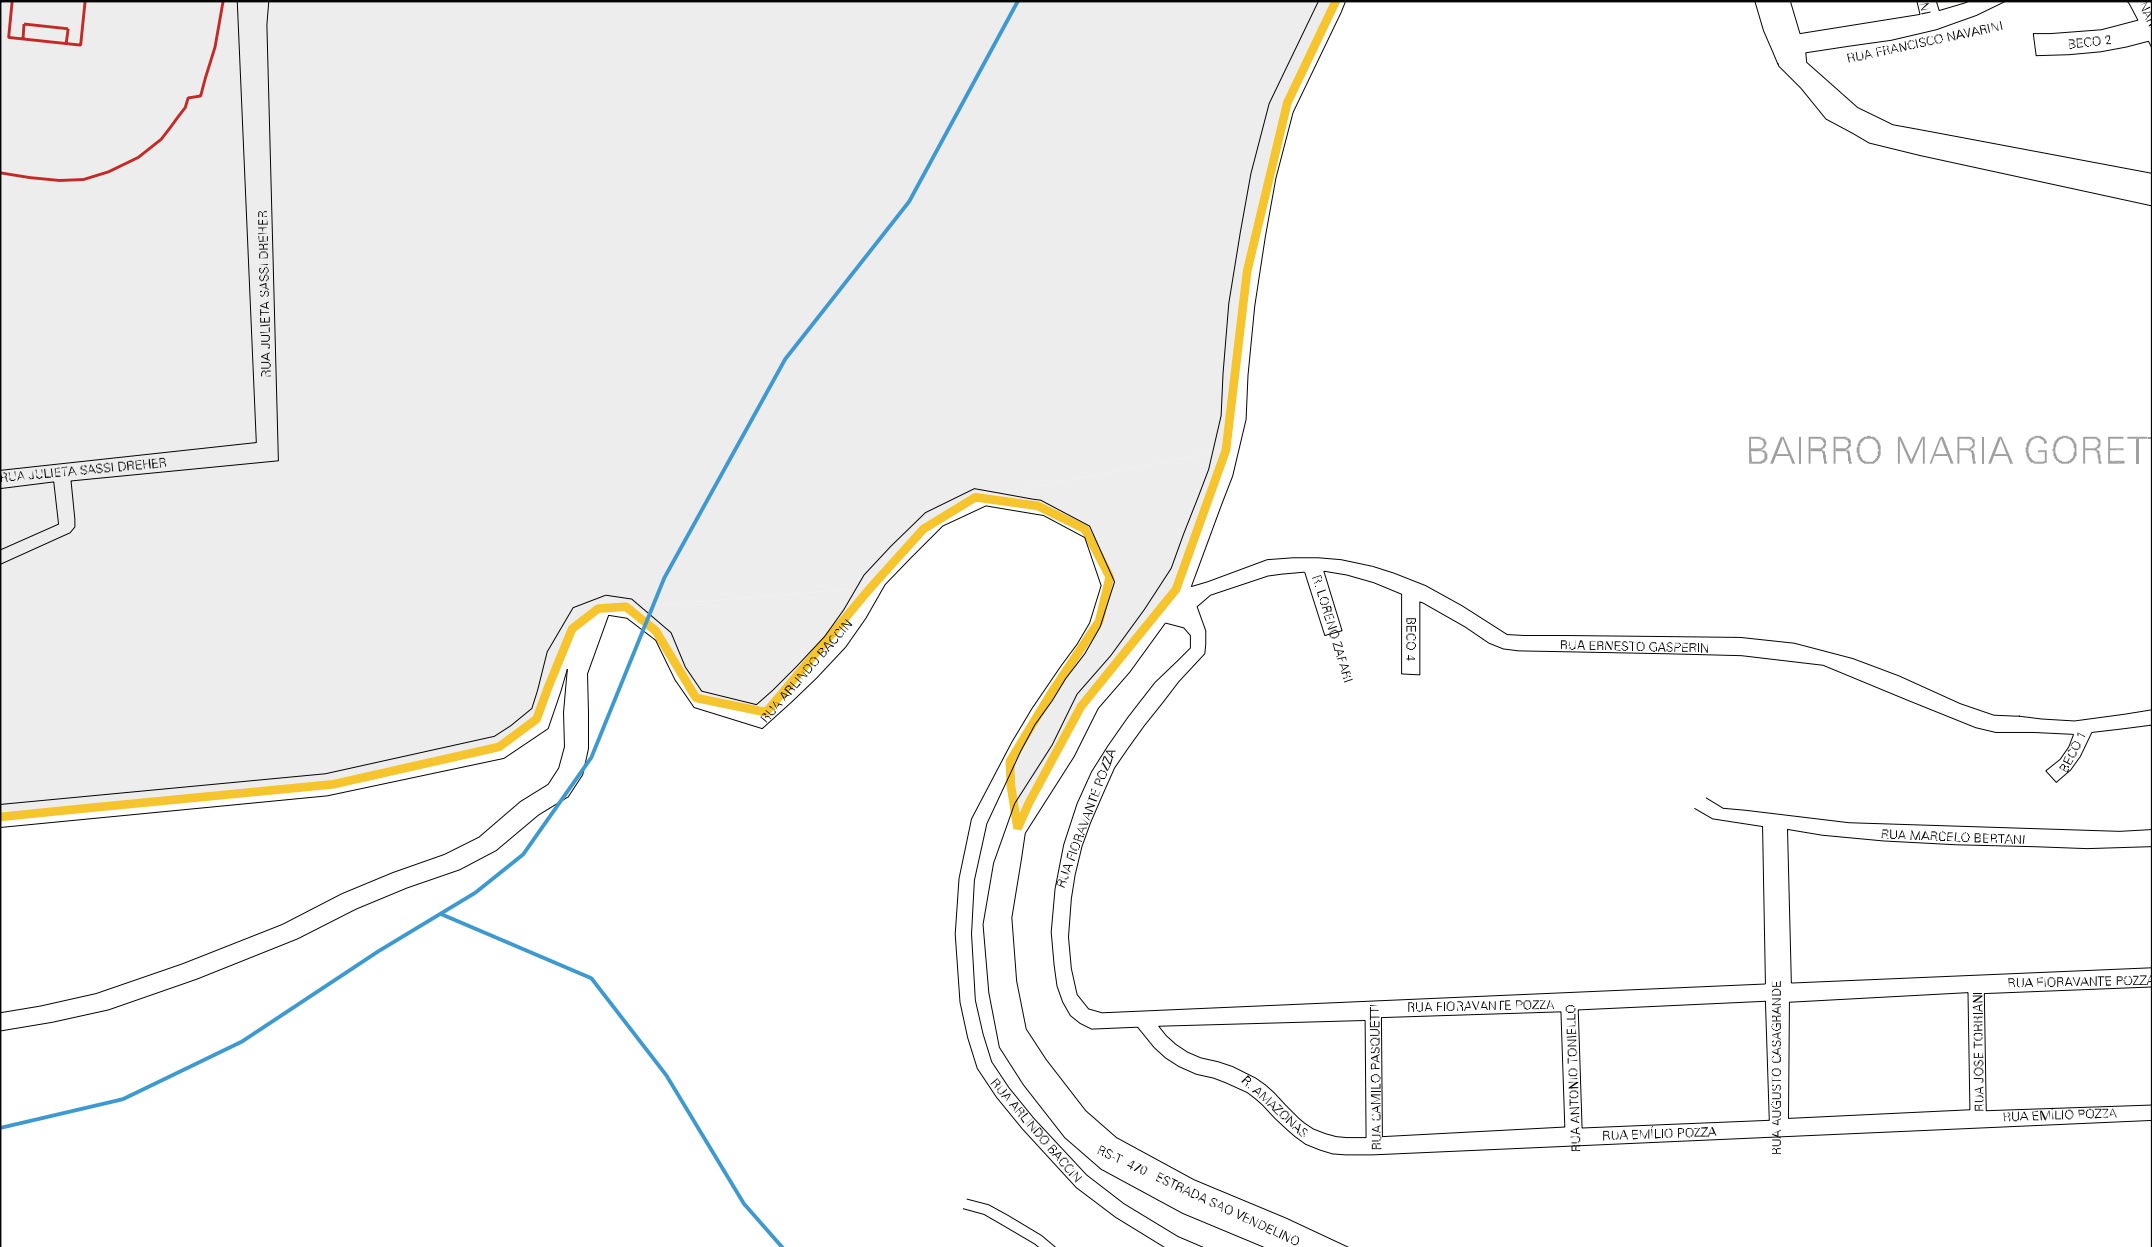

CASEIRO GUILHERME
POZZA

TRAISSA

TRAV. SANTOS DUMONT

RUA SANTOS DUMONT

RUA CLAUDIO PRIMO GAZZONI

RUA HERMANO V. ACCORSI

RUA JOAO ZANONI

RUA JAO PEDRIGO

RUA NATAL PERTILE

RUA JULIETA SASSI DREHER

RUA RECY DI ROSSANA

RUA NATAL PERTILE

AV. ALV. AZUL

RUA EUGENIO DALMOLIN

RUA EUGENIO DALMOLIN

RUA LUIZ CASANOVA

RUA GUILHERME FASOLO

BECO FRANCISCO MATA

MATO

BAIRRO SAO VENDELINO

MUNICIPIO: 02105 - BENTO GONÇALVES
DISTRITO: 05 - BENTO GONÇALVES
SUBDISTRITO: 00
SETOR: 0060 SITUAÇÃO: 10
BAIRRO: 015 - SÃO VENDELINO

BAIRRO MARIA GORETI