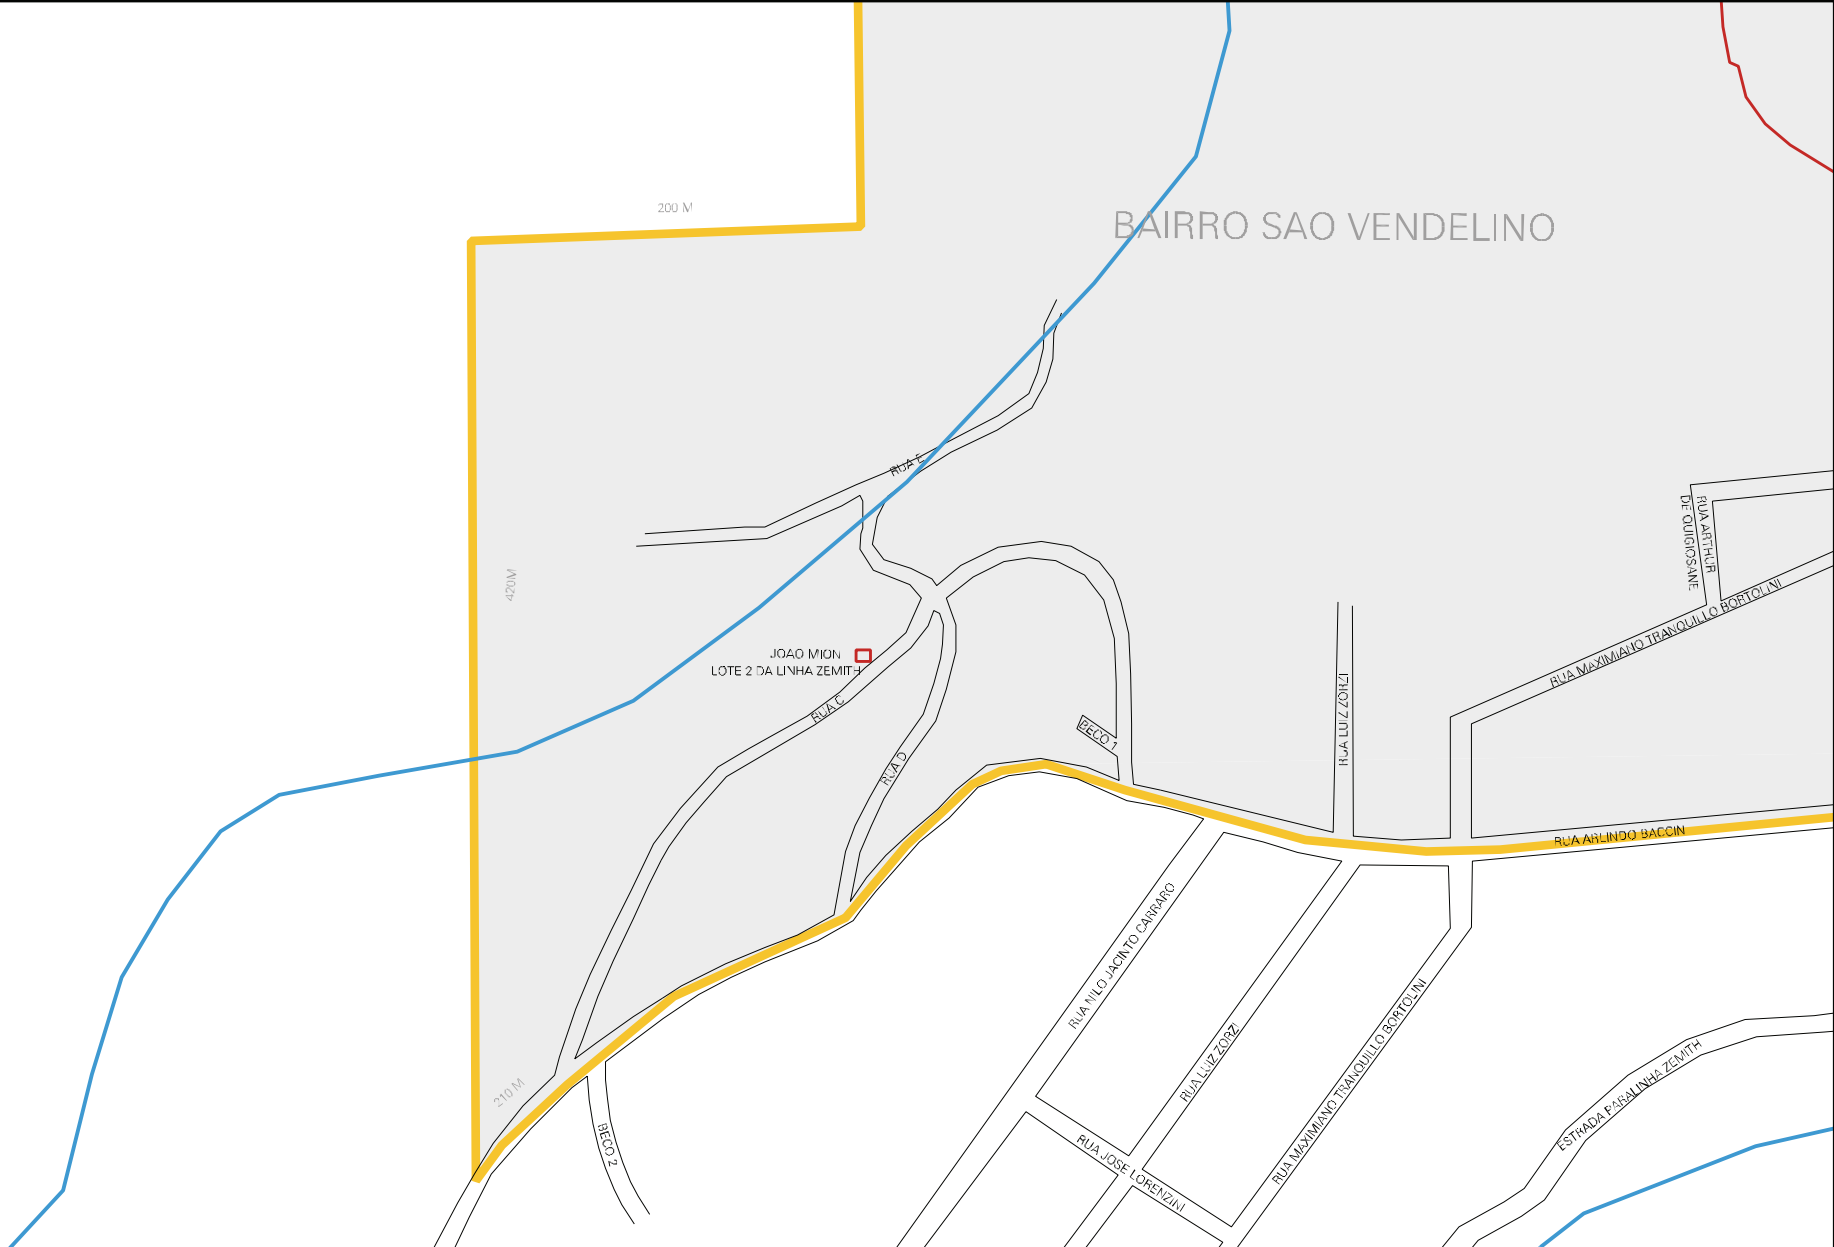

BAIRRO SAO VENDELINO

MUNICIPIO: 02105 - BENTO GONÇALVES
DISTRITO: 05 - BENTO GONÇALVES
SUBDISTRITO: 00
SETOR: 0060 SITUAÇÃO: 10
BAIRRO: 015 - SÃO VENDELINO