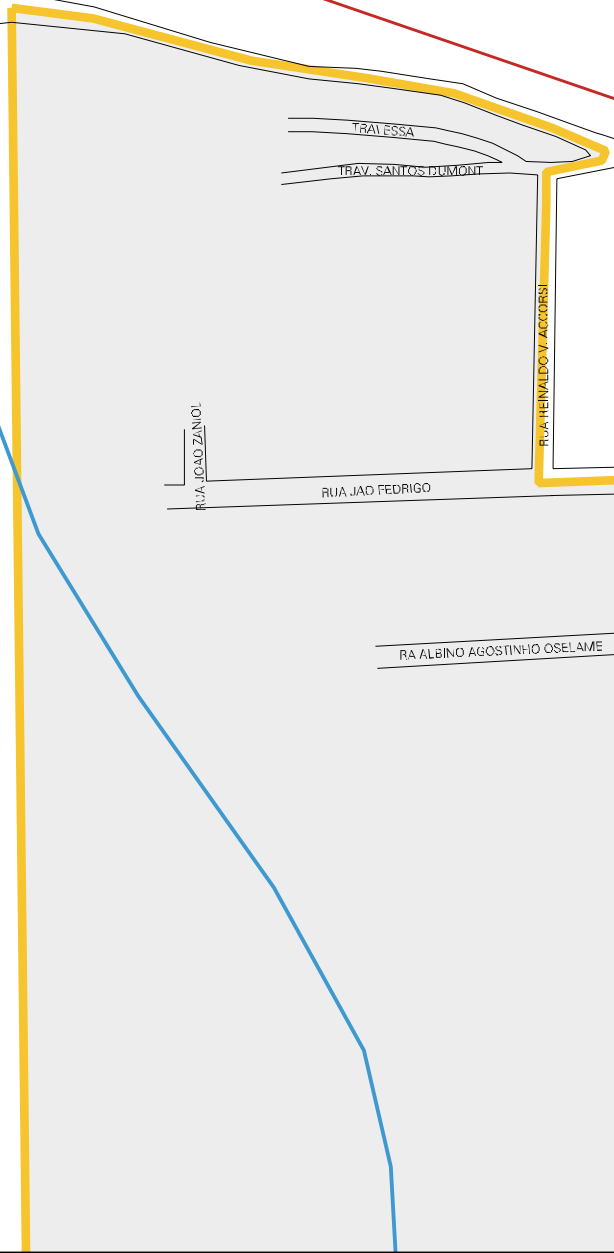

CASEIRO GUILHERME
POZZA

TRAISSA

TRAV. SANTOS DUMONT

RUA SANTOS DUMONT

RUA CLAUDIO PRIMO GAZZONI

RUA HERMANO V. ACCORSI

RUA JOAO ZANONI

RUA JAO PEDRIGO

RUA ALBINO AGOSTINHO OSELAME

RUA ALBINO

RUA MARIA J. PERTILE

RUA