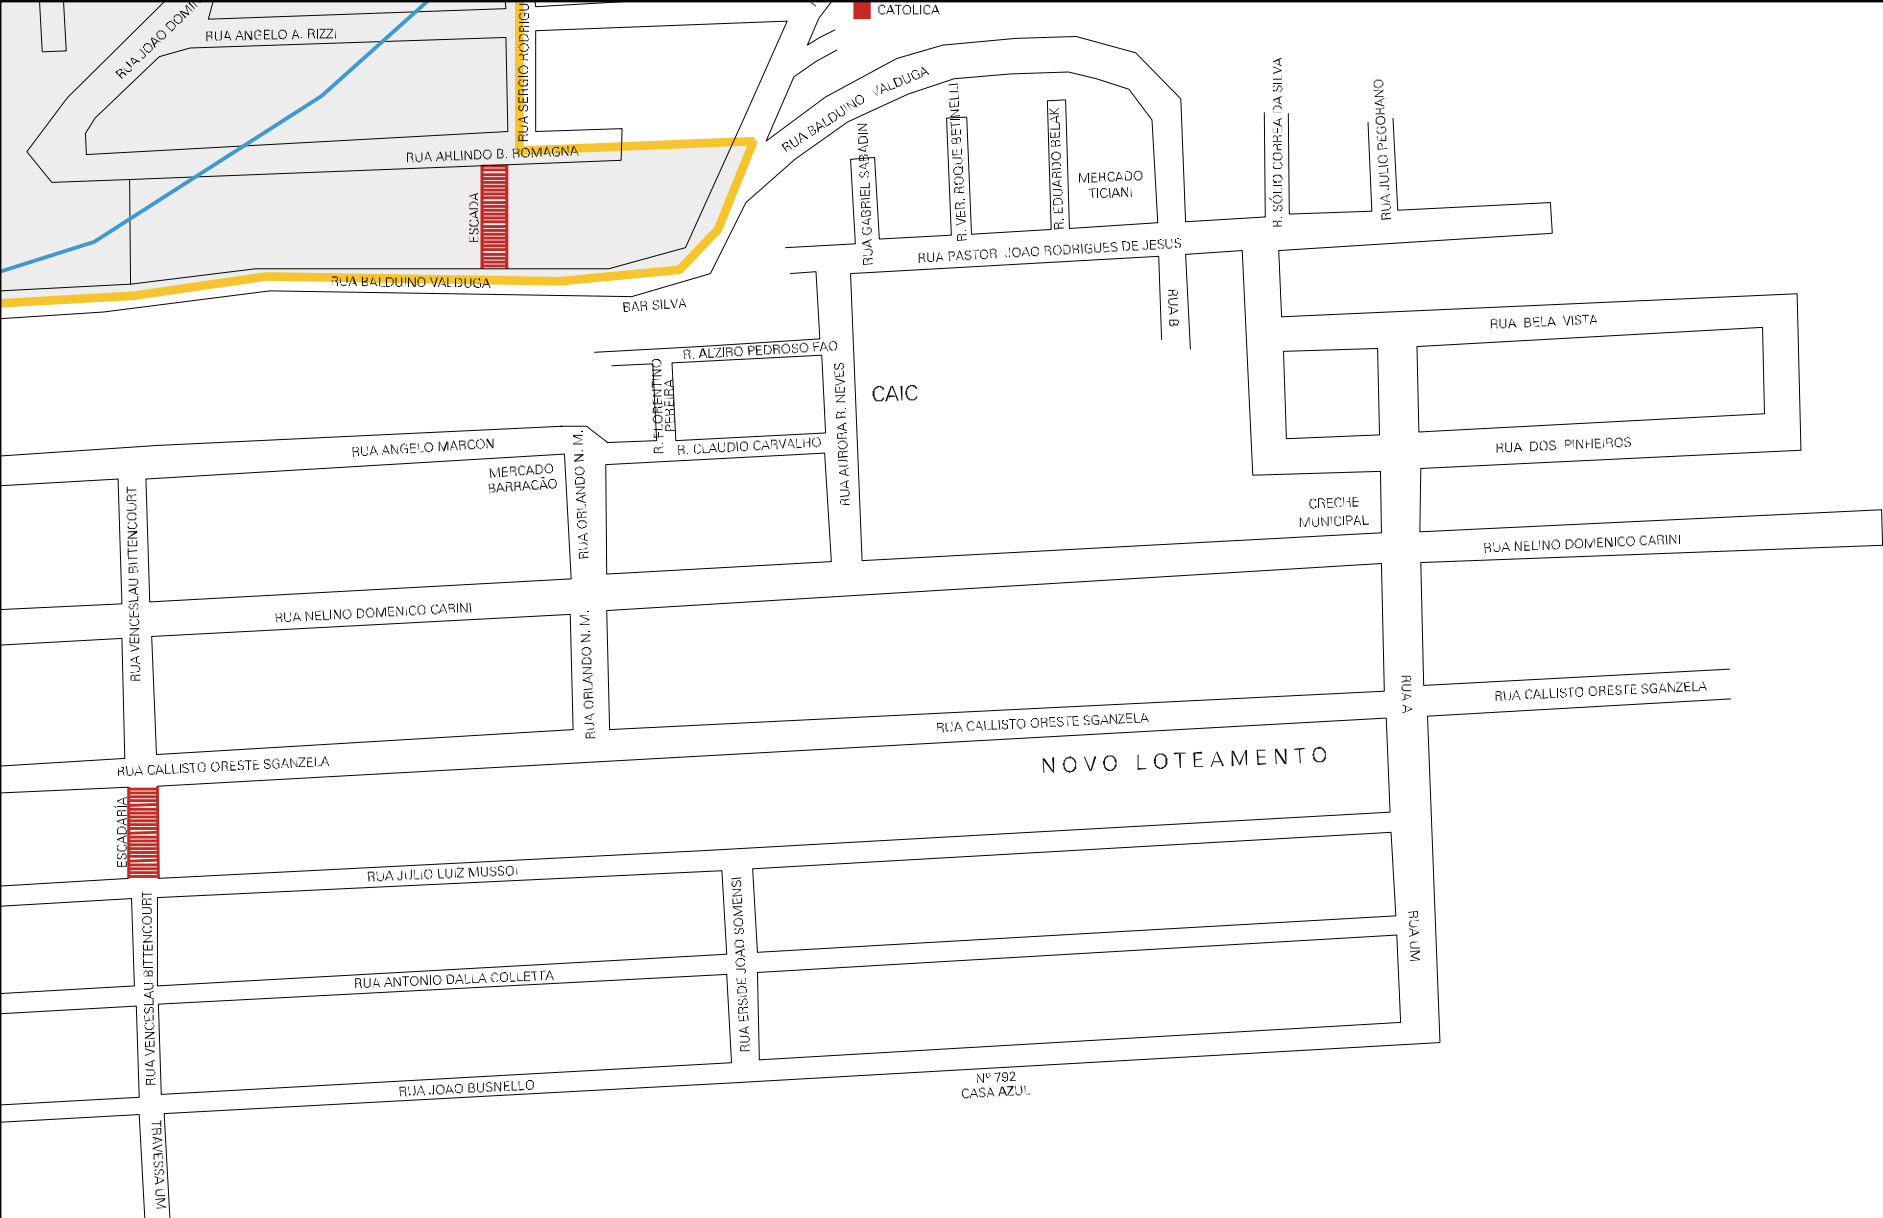

RUA E

RUA D

RUA C

RUA B

RUA A

RUA ANTÔNIO A. COSCIA

RUA 7

ROSA

MATO

MATO

MATO

R. ORETES SPADARI

R. 9

R. LONGINO TOGNON

RUA JOAO DOMINGOS POOLI

RUA EDUARDO BIANCHI

CORREGO

RUA DOS SANTOS

RUA ELIO DA PONTE

IGREJA

RUA LIBORIO DALL'AGNESE

RUA JOAO D. POOL

PARQUE INFANTIL

ESTADO DO RIO GRANDE DO SUL  
MAPA DE SETOR URBANO - MSU  
ESCALA: 1 : 3798