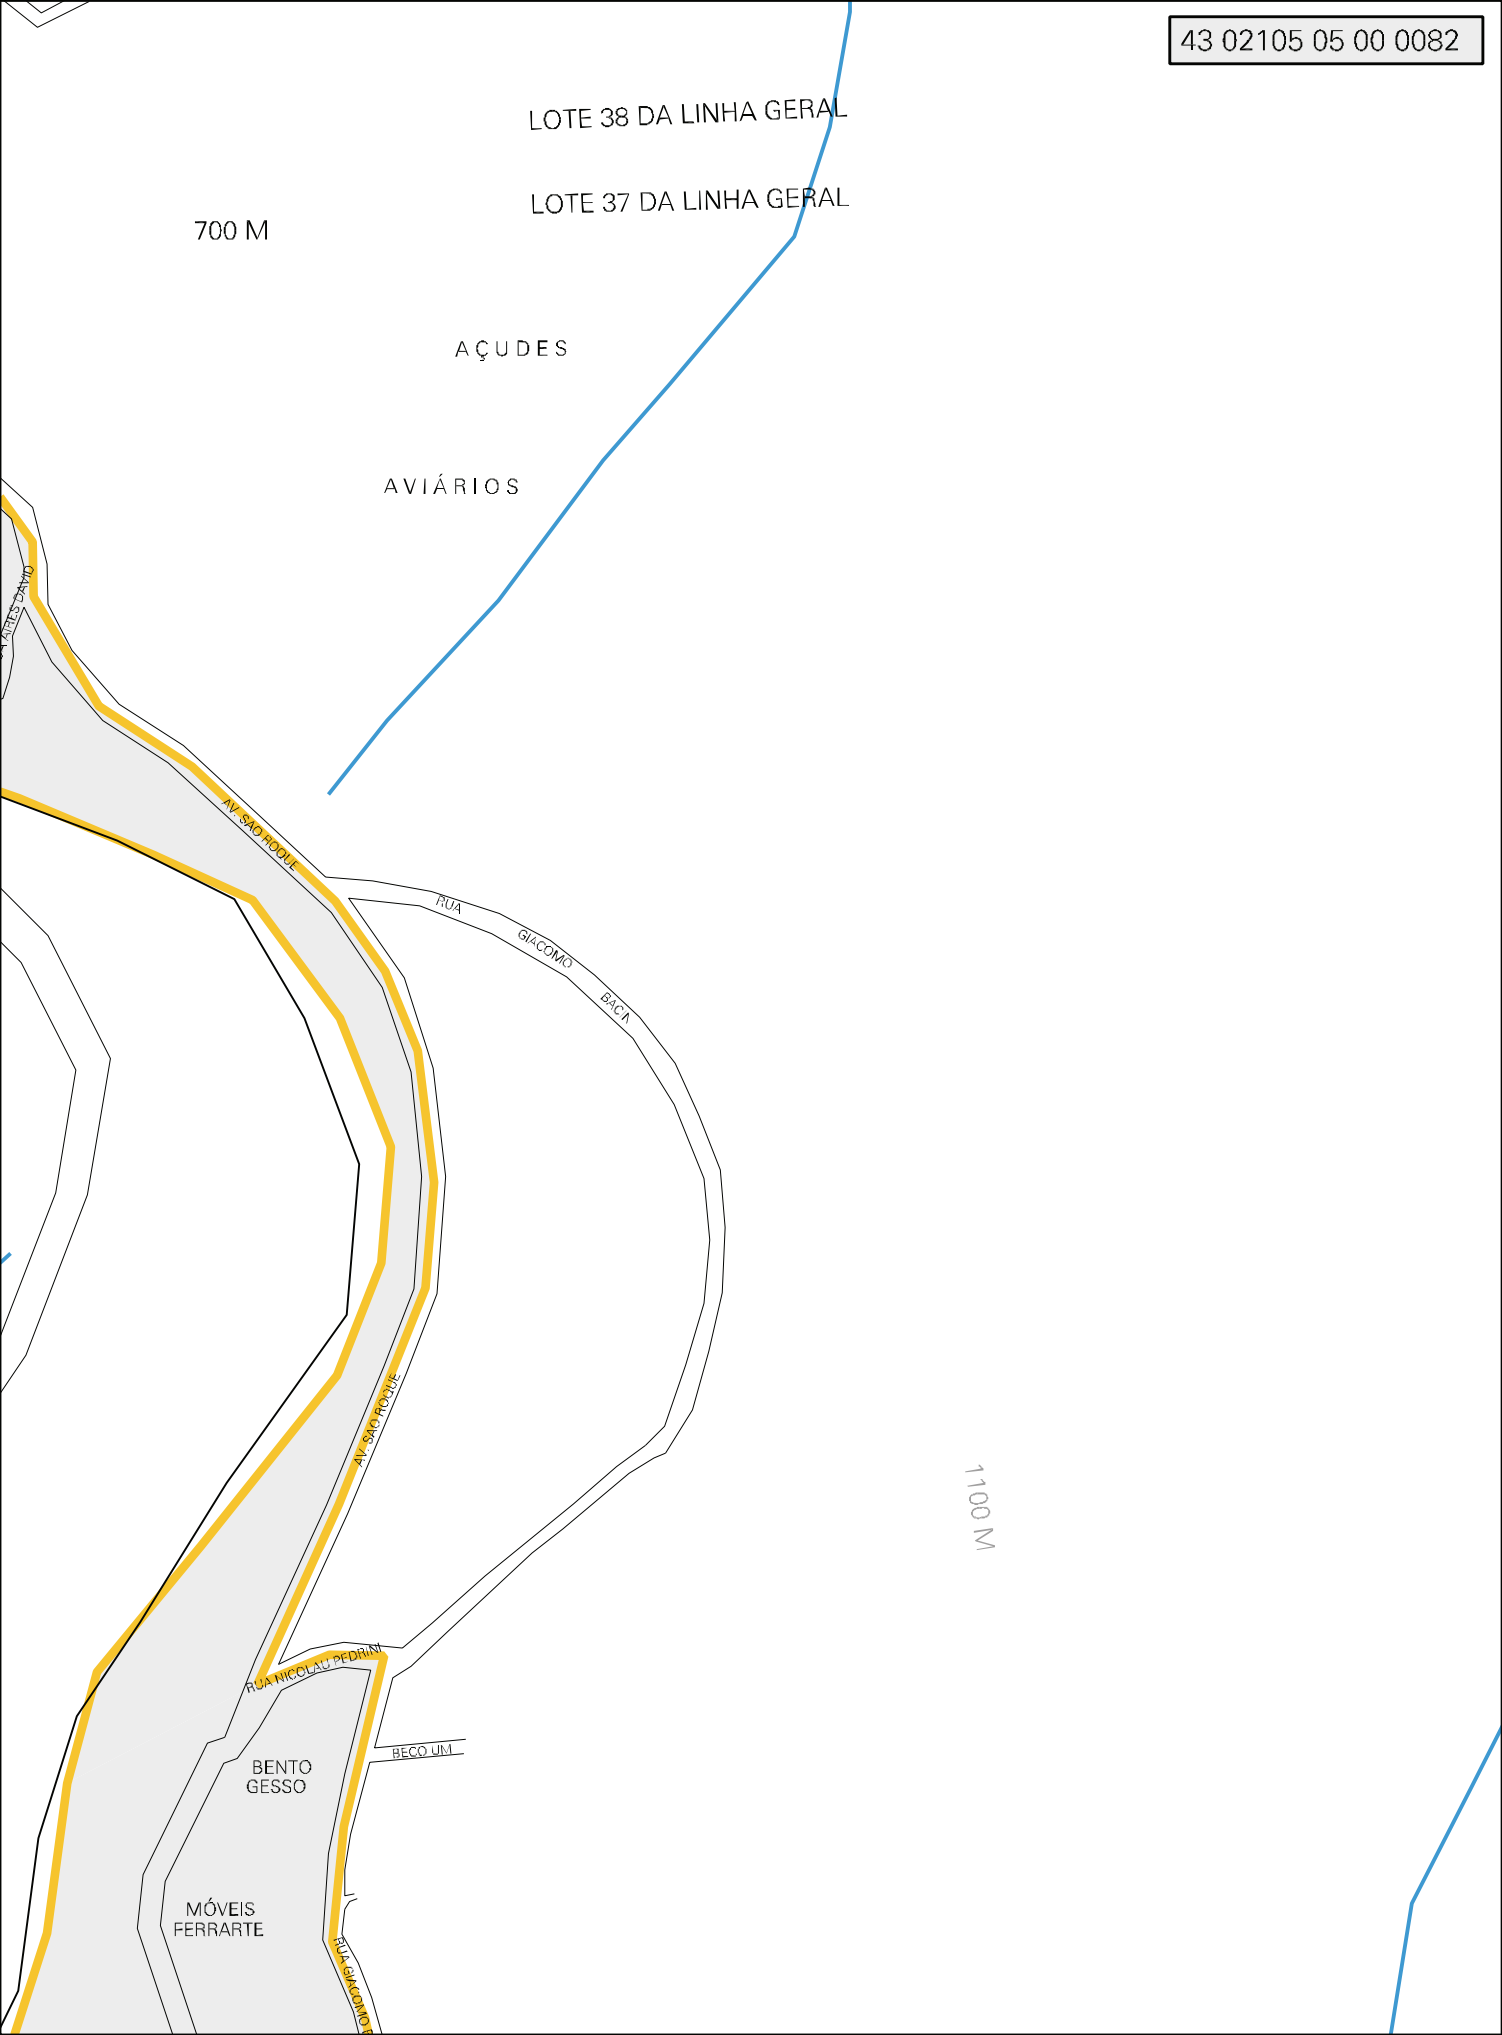

LOTE 38 DA LINHA GERAL

LOTE 37 DA LINHA GERAL

700 M

AÇUDES

AVIÁRIOS

AV. SÃO ROQUE

RUA

GIACOMO

BICA

AV. SÃO ROQUE

RUA NICOLAU PEDRINI

BENTO GESSO

BECO UMI

MÓVEIS FERRARTE

RUA GIACOMO BICA

1100 M