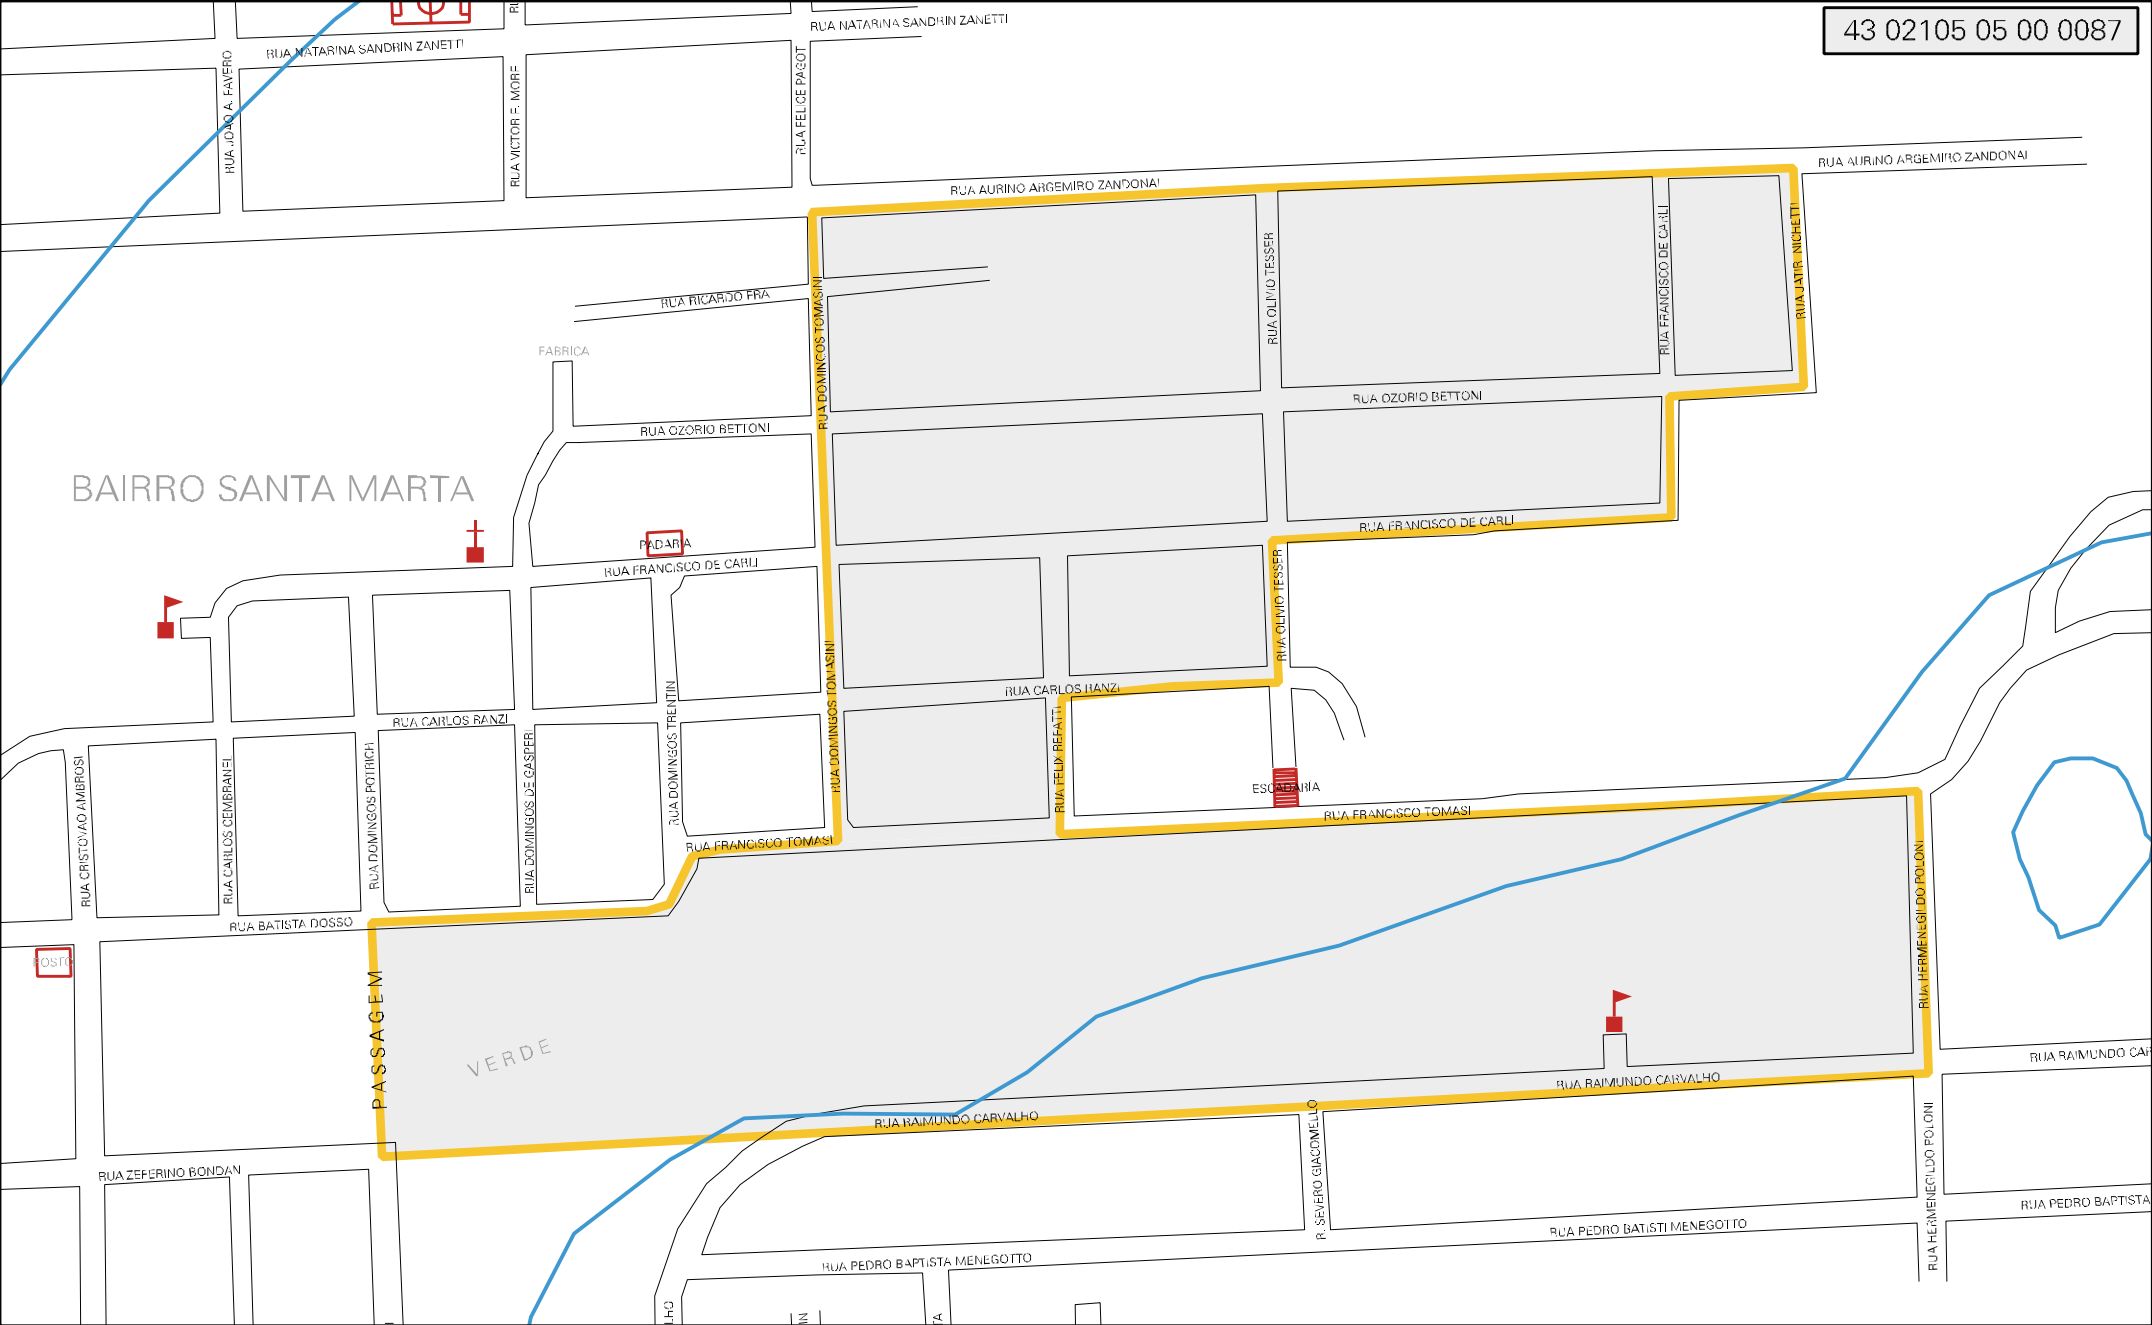

BAIRRO SANTA MARTA

MUNICIPIO: 02105 - BENTO GONÇALVES
 DISTRITO: 05 - BENTO GONÇALVES
 SUBDISTRITO: 00
 SETOR: 0087 SITUACAO: 10
 BAIRRO: 021 - SANTA MARTA

ESTADO DO RIO GRANDE DO SUL
 MAPA DE SETOR URBANO - MSU
 ESCALA: 1 : 4005