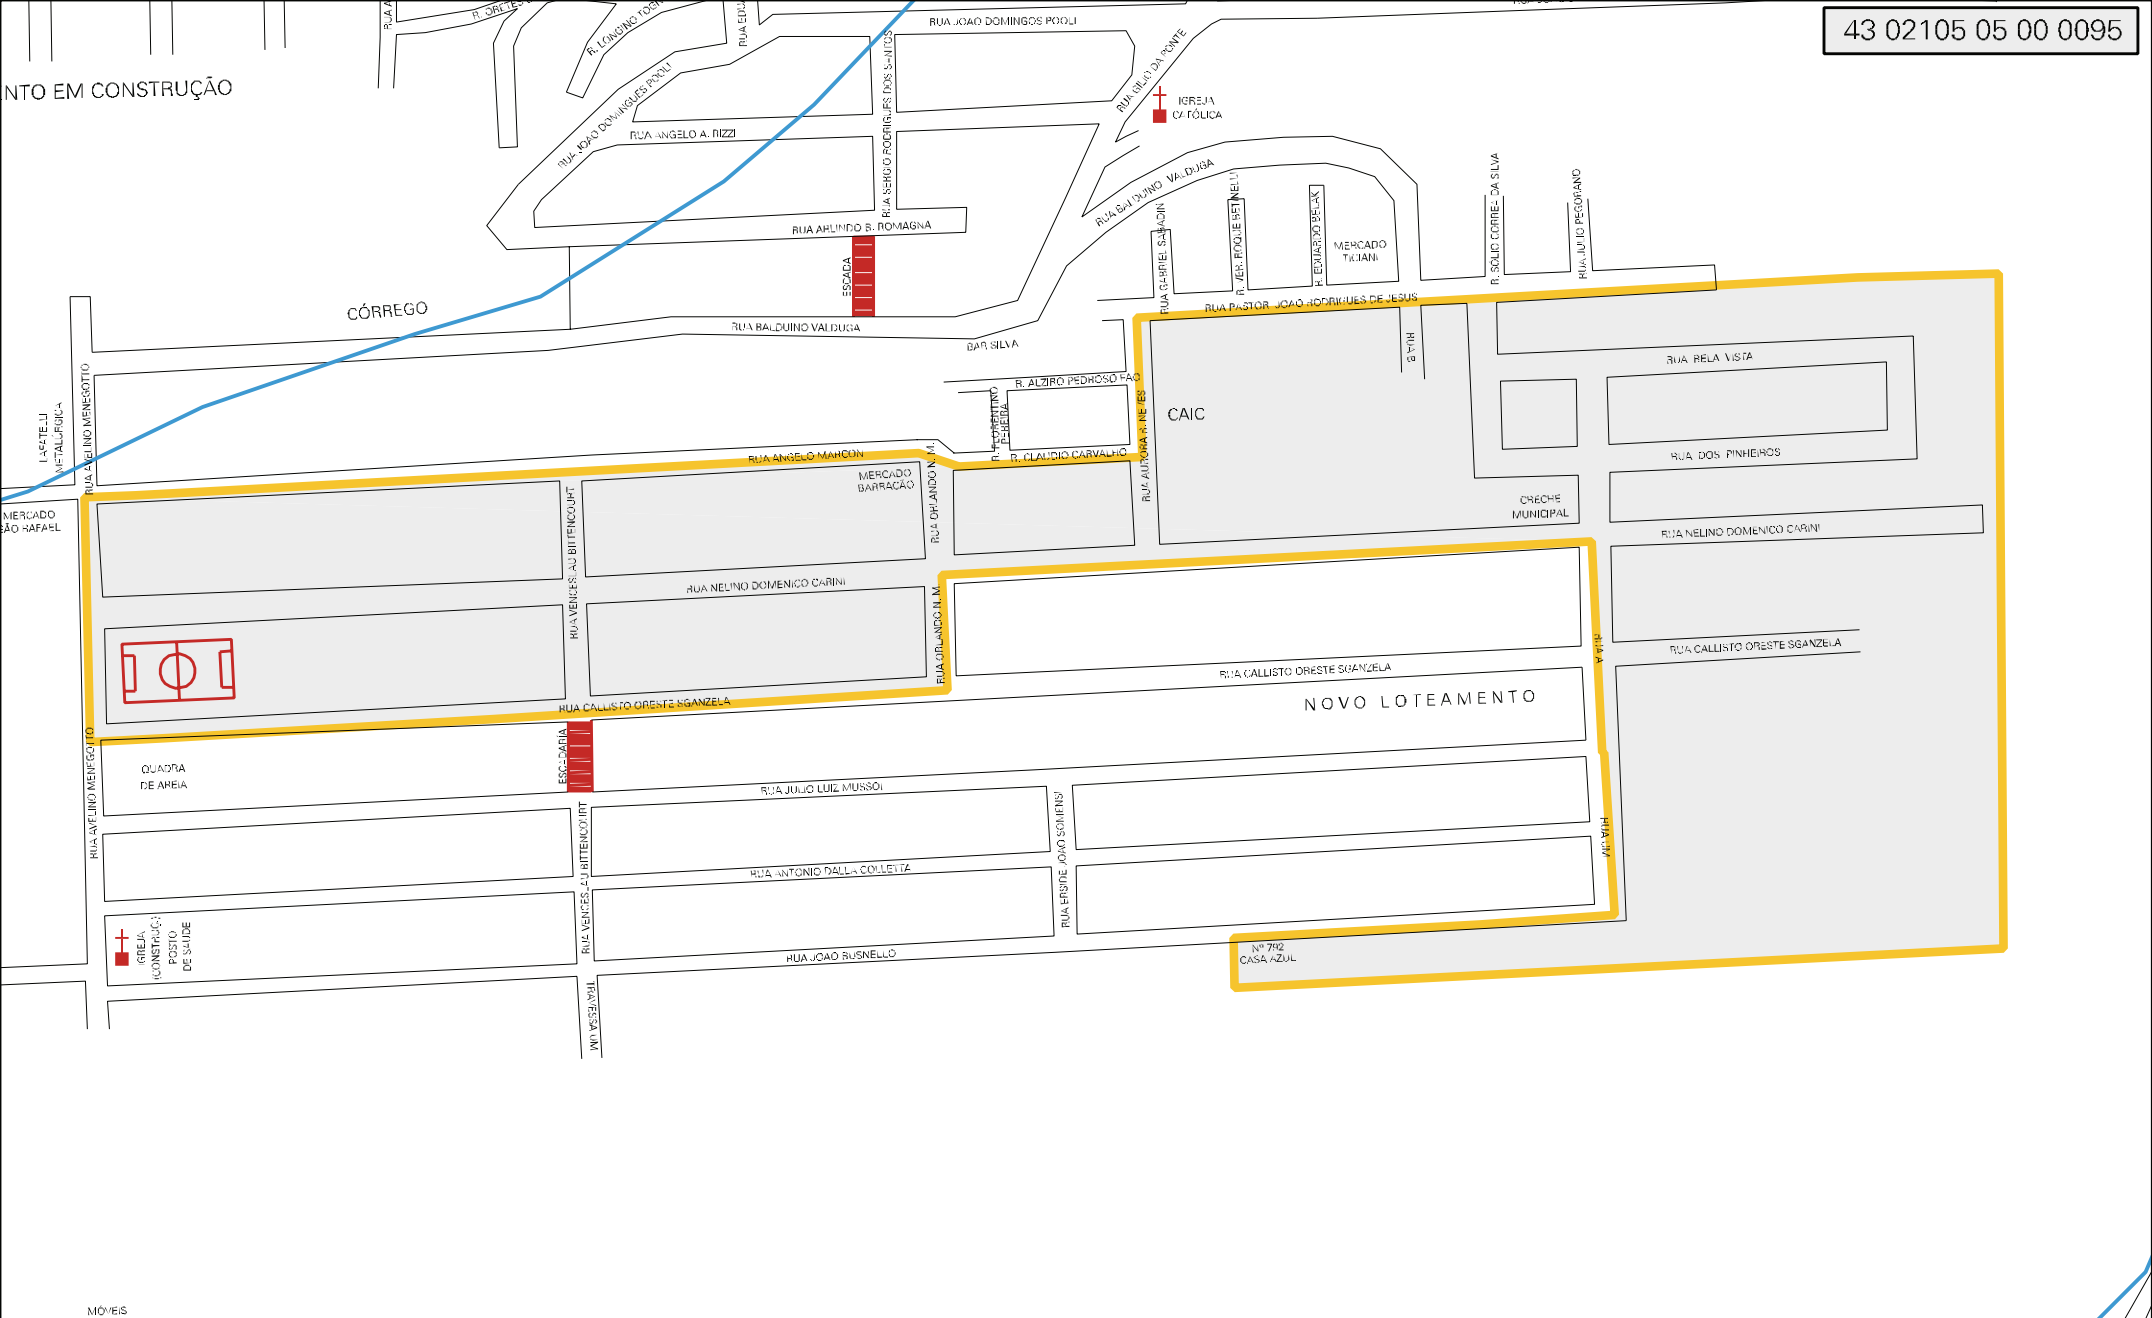

...TO EM CONSTRUÇÃO

MUNICIPIO: 02105 - BENTO GONÇALVES  
 DISTRITO: 05 - BENTO GONÇALVES  
 SUBDISTRITO: 00  
 SETOR: 0095 SITUACAO: 10  
 BAIRRO: 013 - SÃO ROQUE

ESTADO DO RIO GRANDE DO SUL  
 MAPA DE SETOR URBANO - MSU  
 ESCALA: 1 : 4708