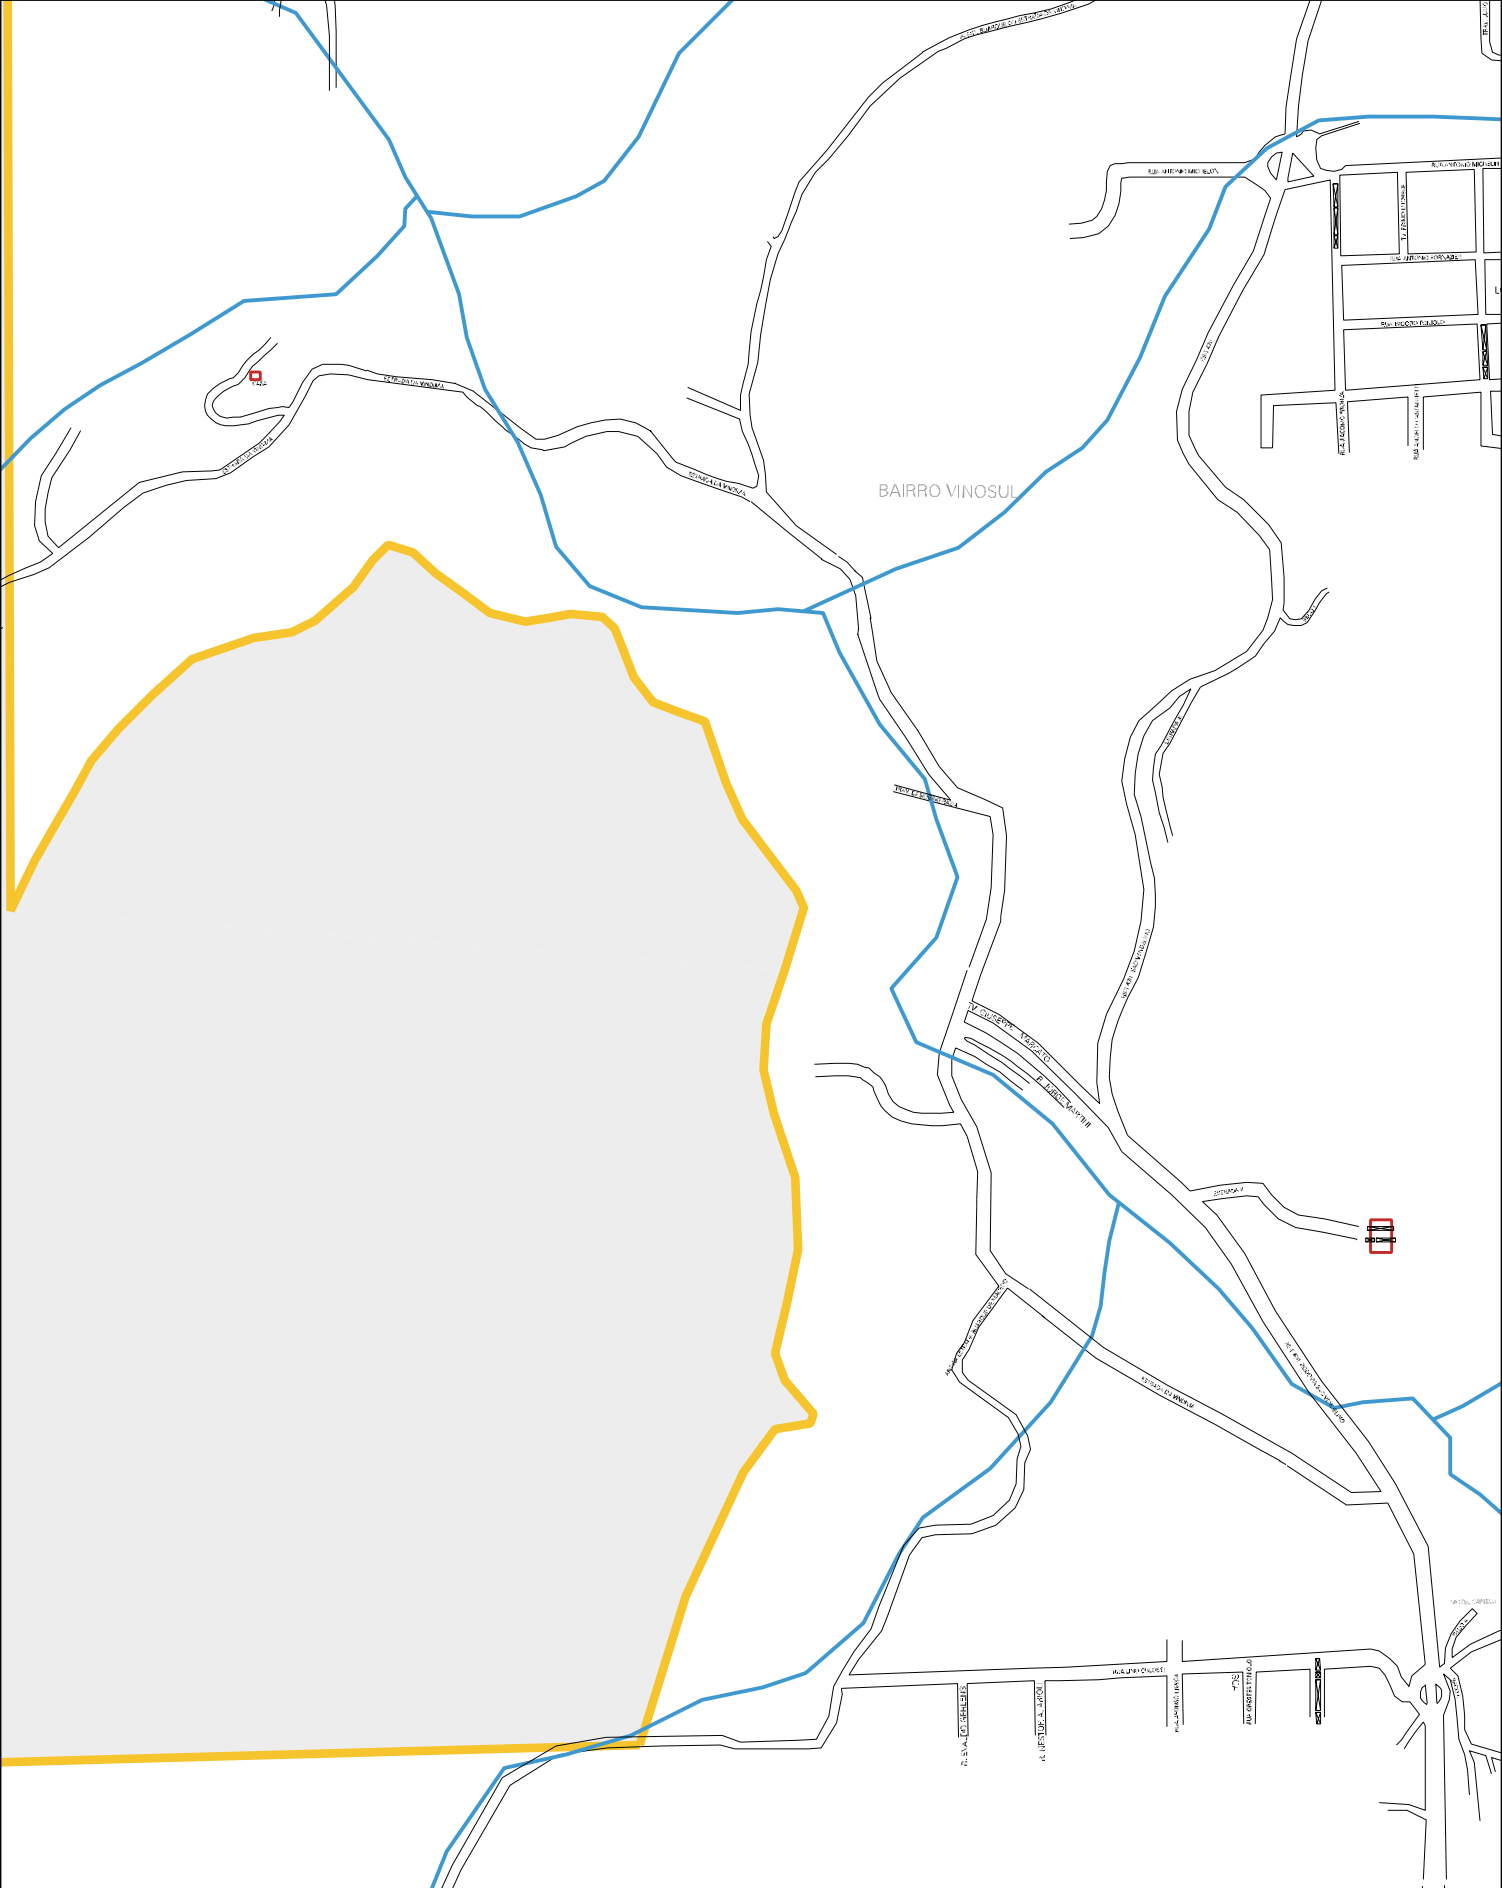

BAIRRO CONCEICAO

BAIRRO JUVENTUDE DA ENOLOGIA

BAIRRO JARDIM GLORIA

BAIRRO CIDADE ALTA

LIXAO

RURAL

CENSO AGROPECUARIO 2006
CONTAGEM DA POPULAÇÃO 2007

MUNICIPIO: 02105 - BENTO GONÇALVES

DISTRITO: 05 - BENTO GONÇALVES

SUBDISTRITO: 00

SETOR: 0097 SITUACAO: 80

BAIRRO VINOSUL

ESTADO DO RIO GRANDE DO SUL
MAPA DE SETOR URBANO - MSU
ESCALA: 1 : 8590