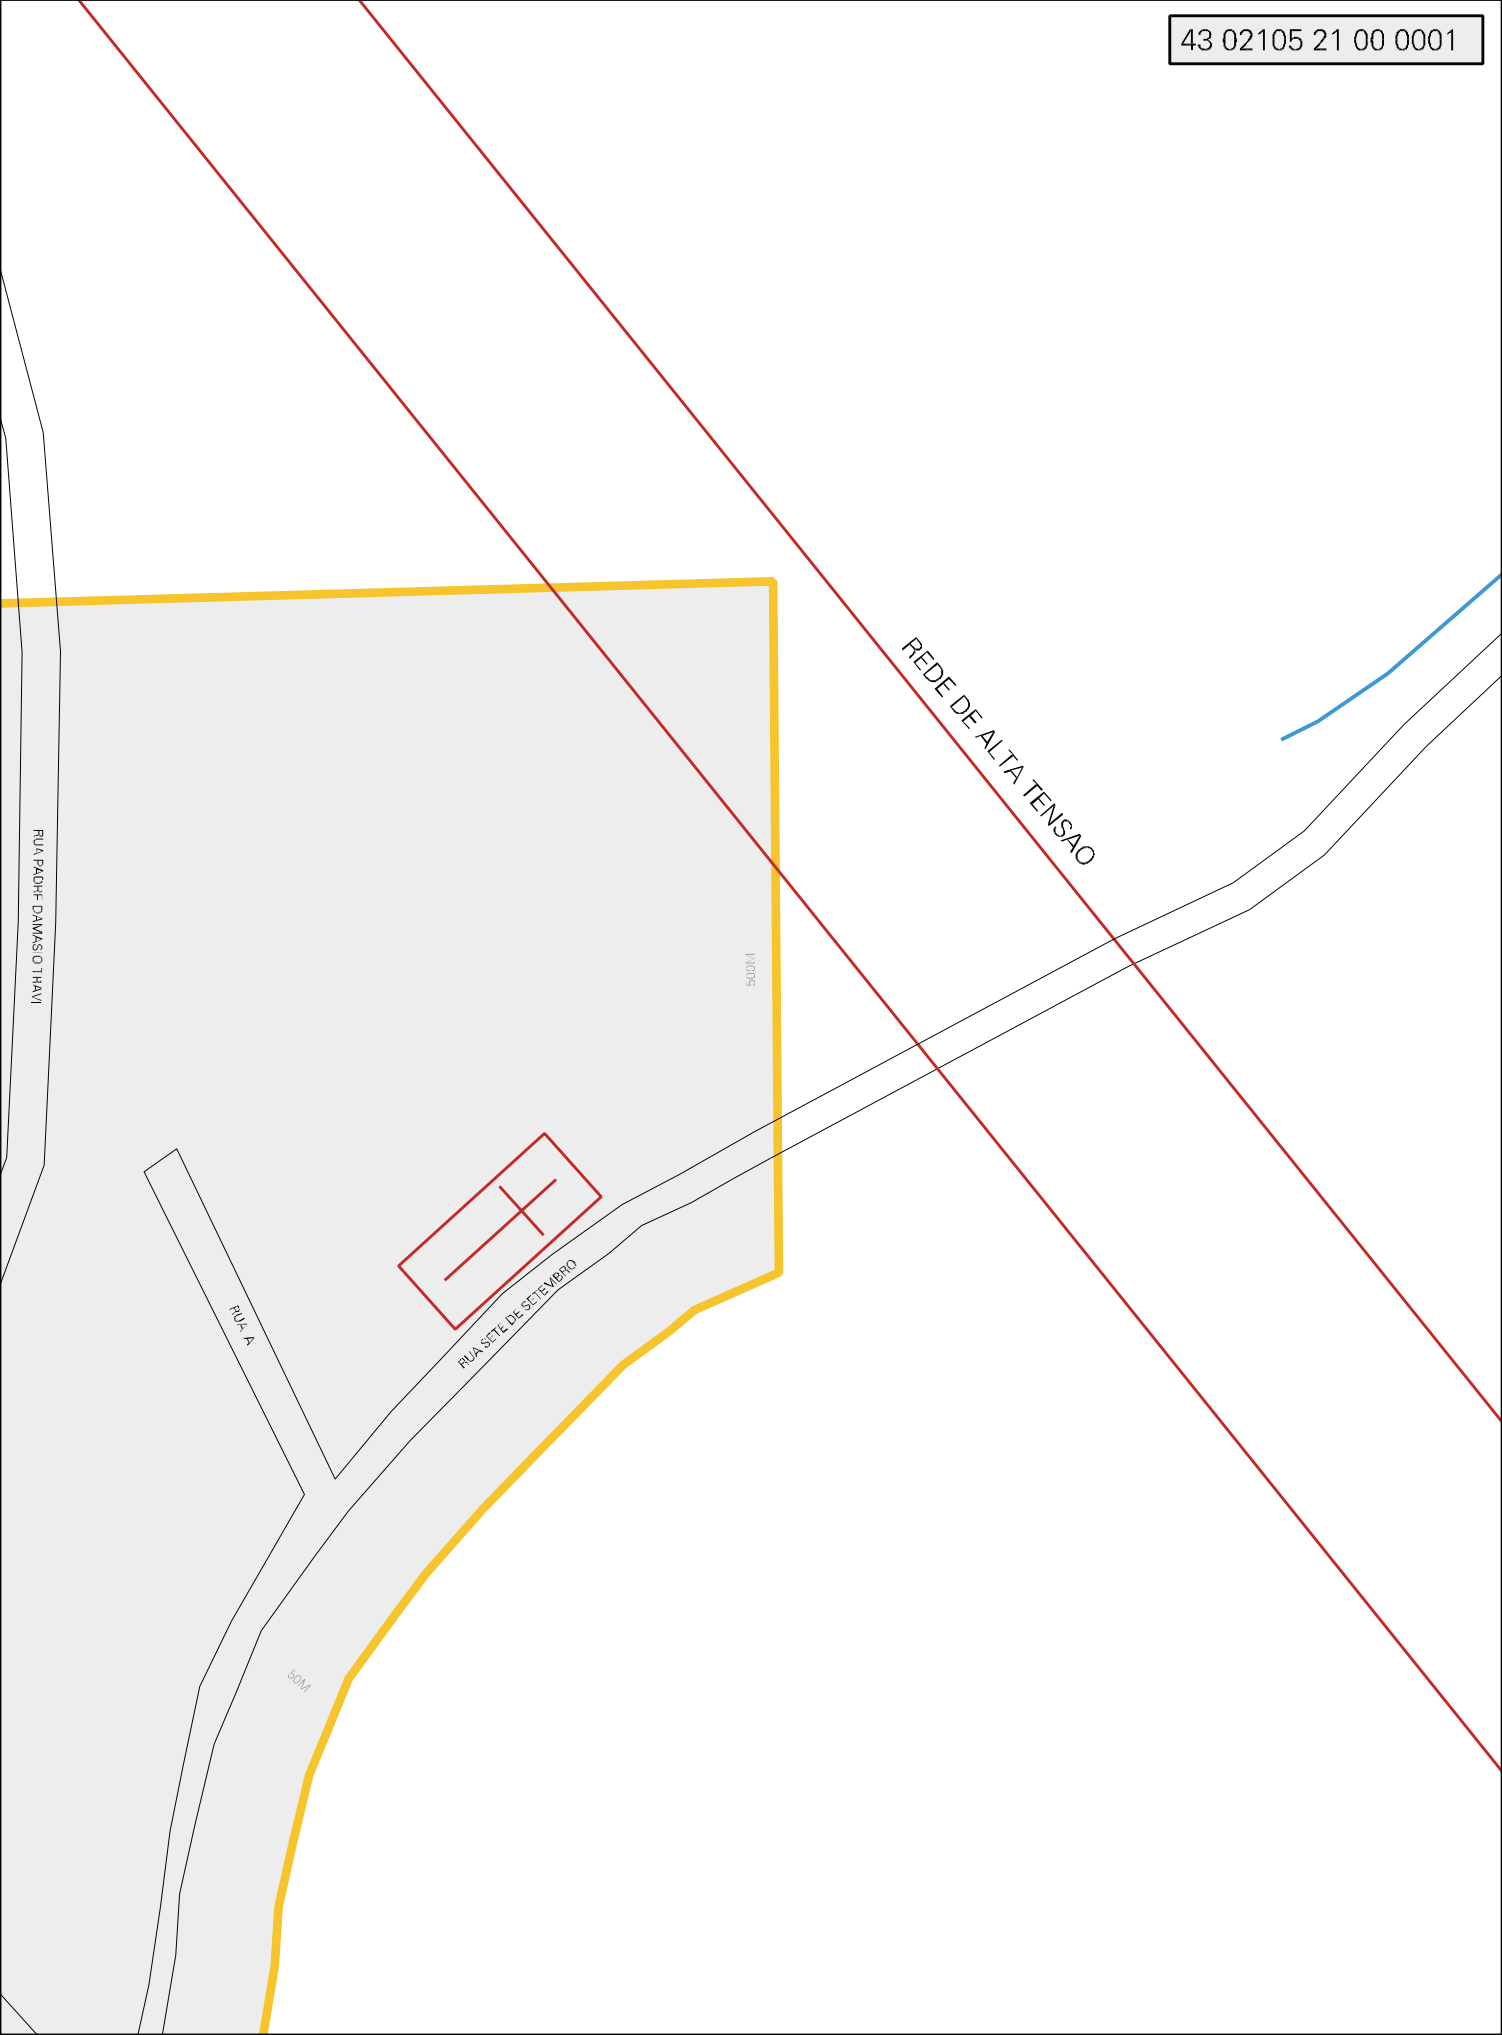

935M

RUA JOAQUIM TONDO

JULMIR PA

BECO 3

BECO UM

BECO DOIS

RUA DUQUE DE CARIAS

BRITADOR

719881

RUA JOSÉ SALVATI

RUA ALEMÃO ANTONIAZE

RUA PADRE LOJZ SEGALE

RUA ARGENTINO F. BOTIN

ESTADO DO RIO GRANDE DO SUL
MAPA DE SETOR URBANO - MSU
ESCALA: 1 : 3808