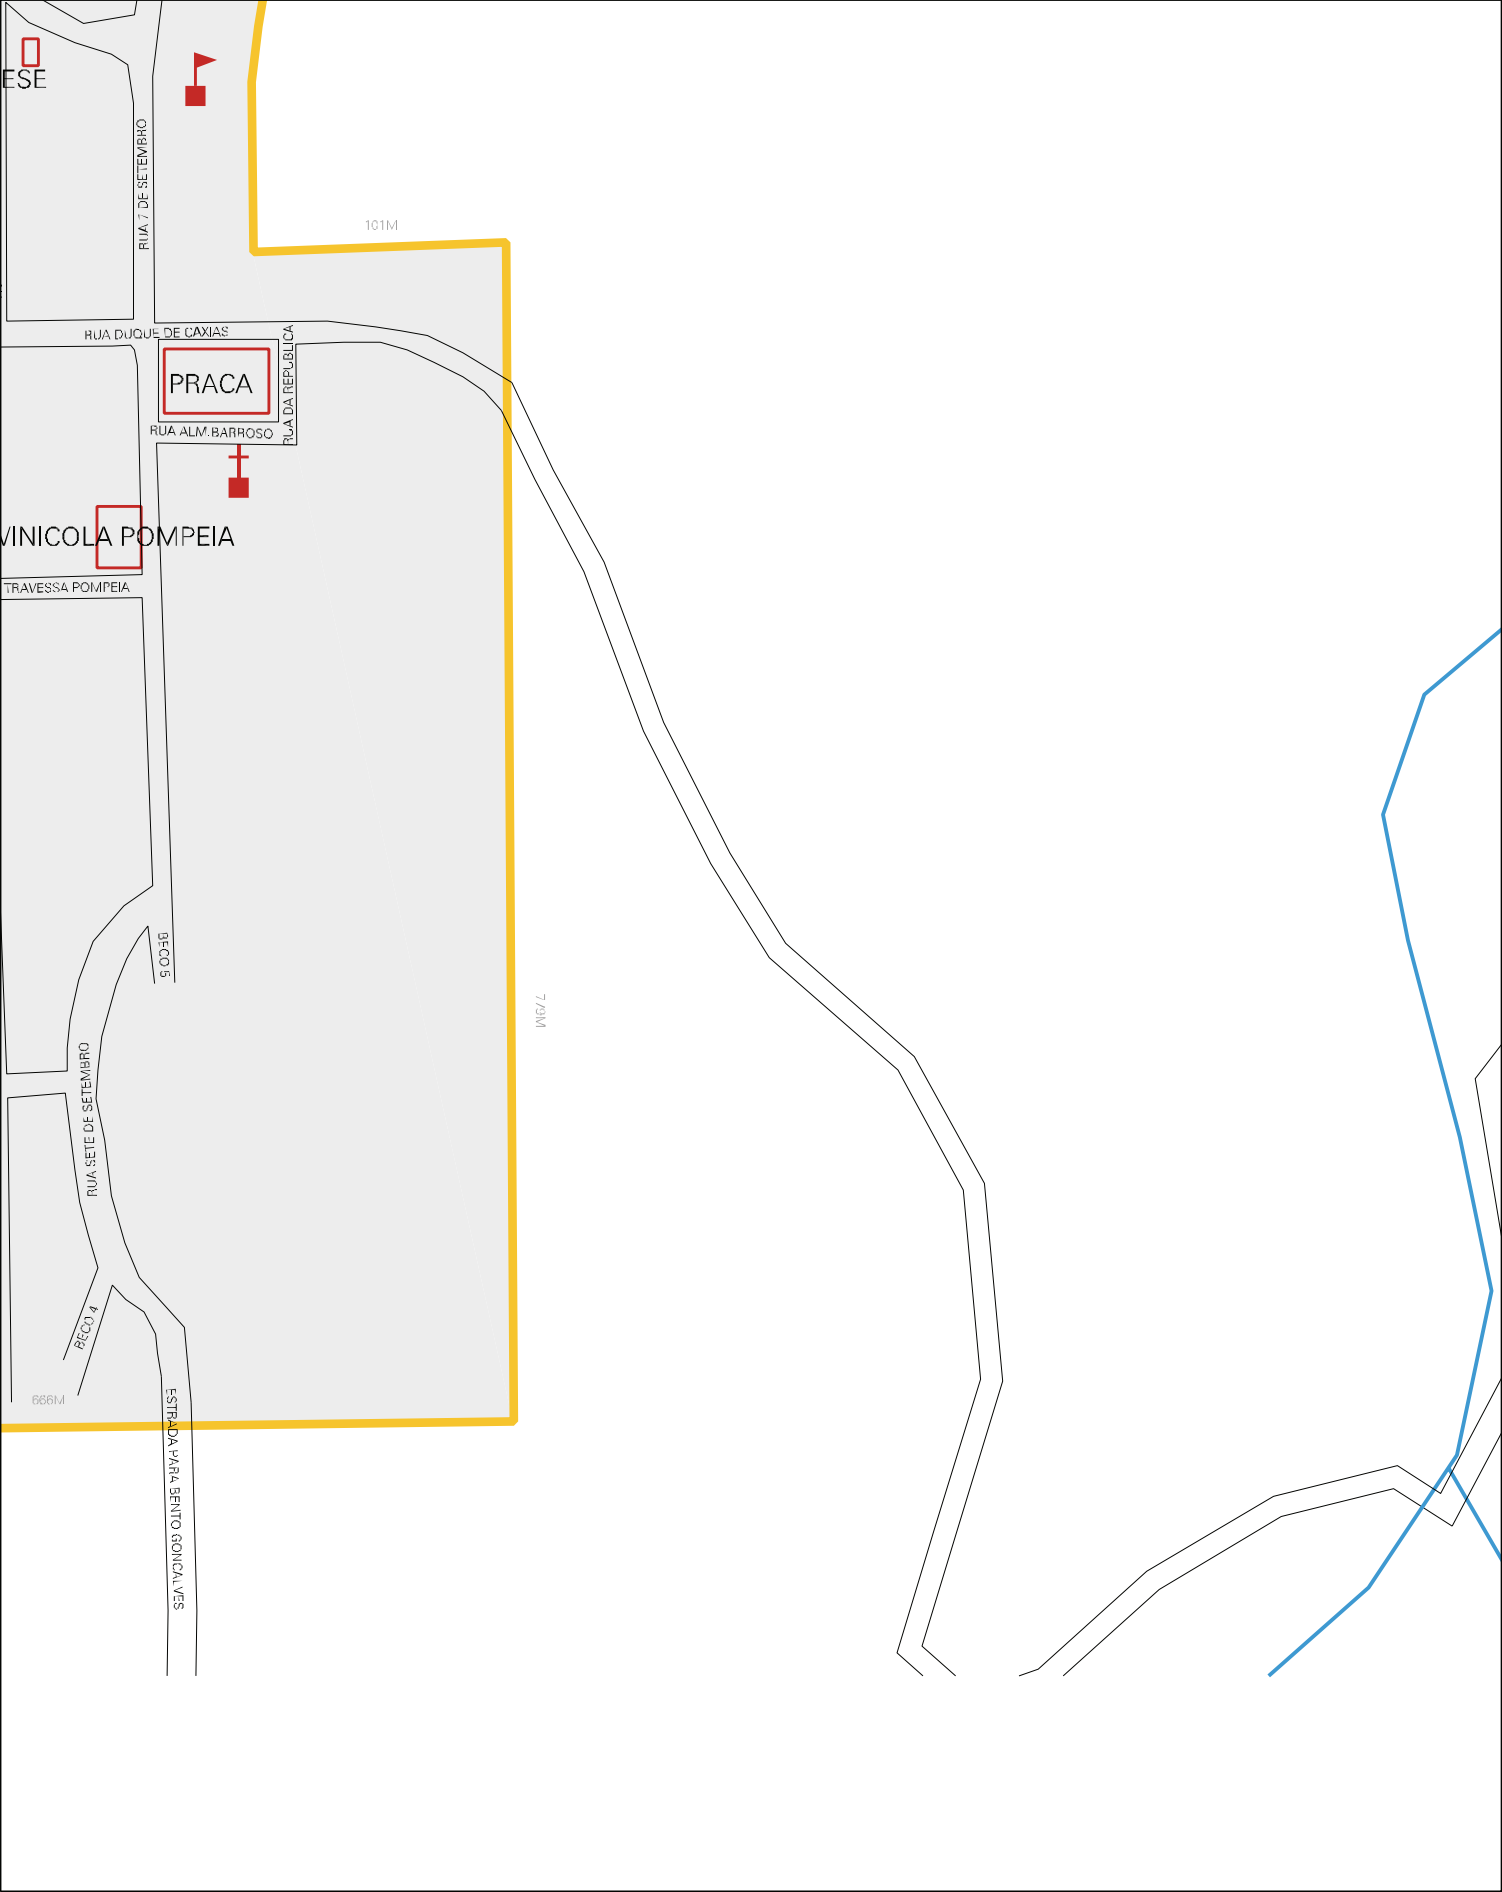

935M

RUA JOAQUIM TONDO

JULMIR PA

BECO 3

BECO UM

BECO DOIS

RUA DUQUE DE CARIAS

BRITADOR

719881

RUA JOSÉ SALVATI

RUA ALEMÃO ANTONIAZE

RUA PADRE LOJZ SEGALE

RUA ARGENTINO F. BOTIN

ESTADO DO RIO GRANDE DO SUL
MAPA DE SETOR URBANO - MSU
ESCALA: 1 : 3808