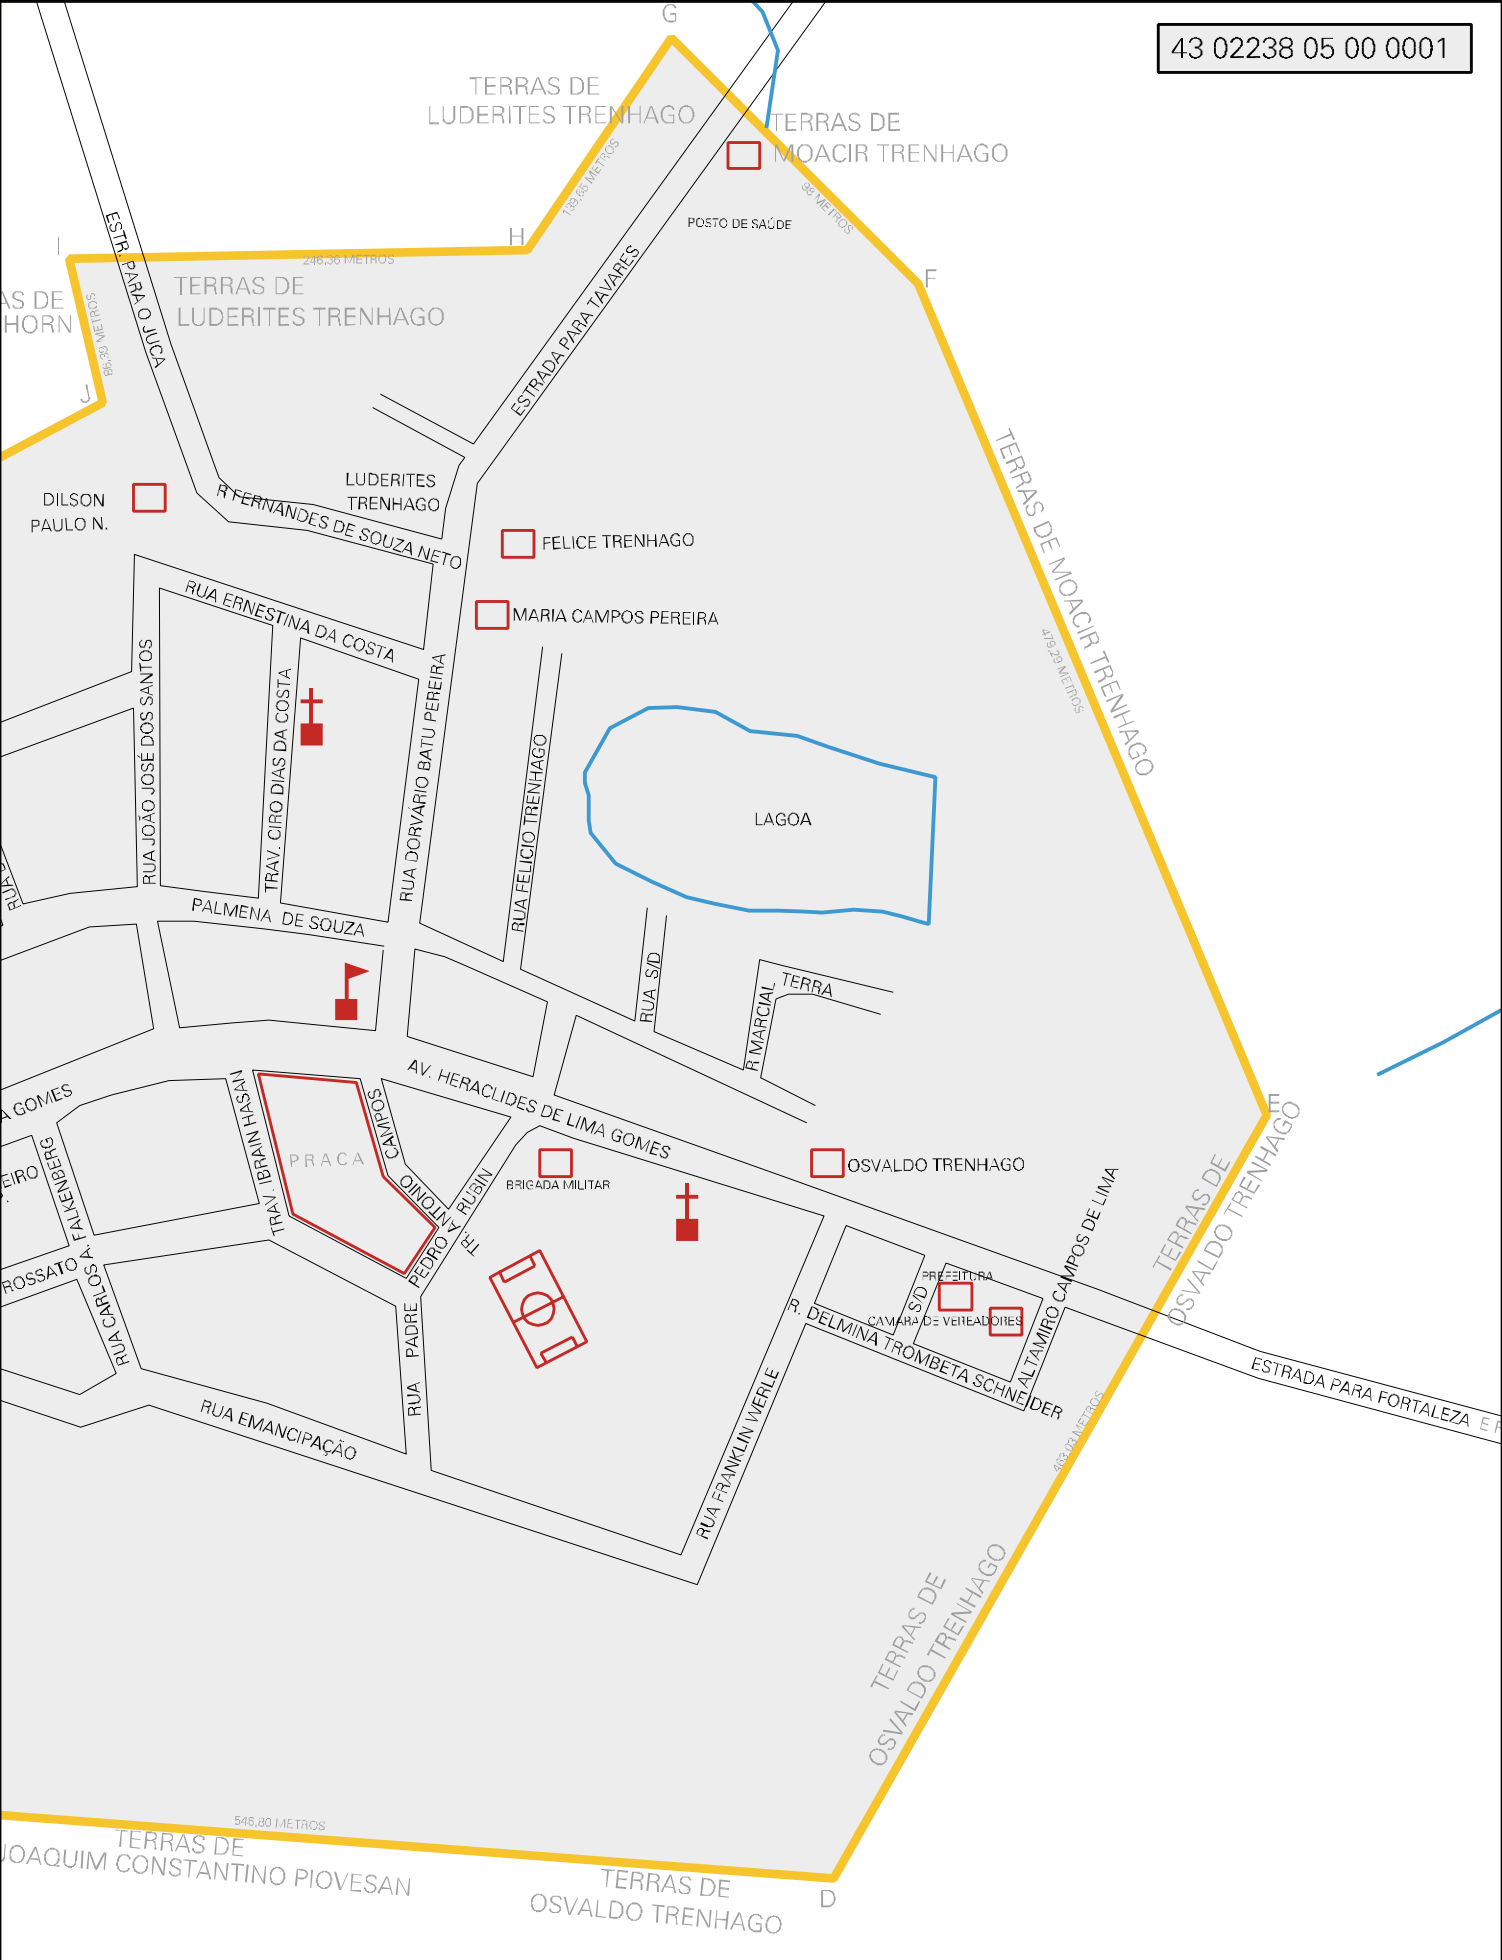

43 02238 05 00 0001

ESTADO DO RIO GRANDE DO SUL
MAPA DE SETOR URBANO - MSU
ESCALA: 1 : 4027