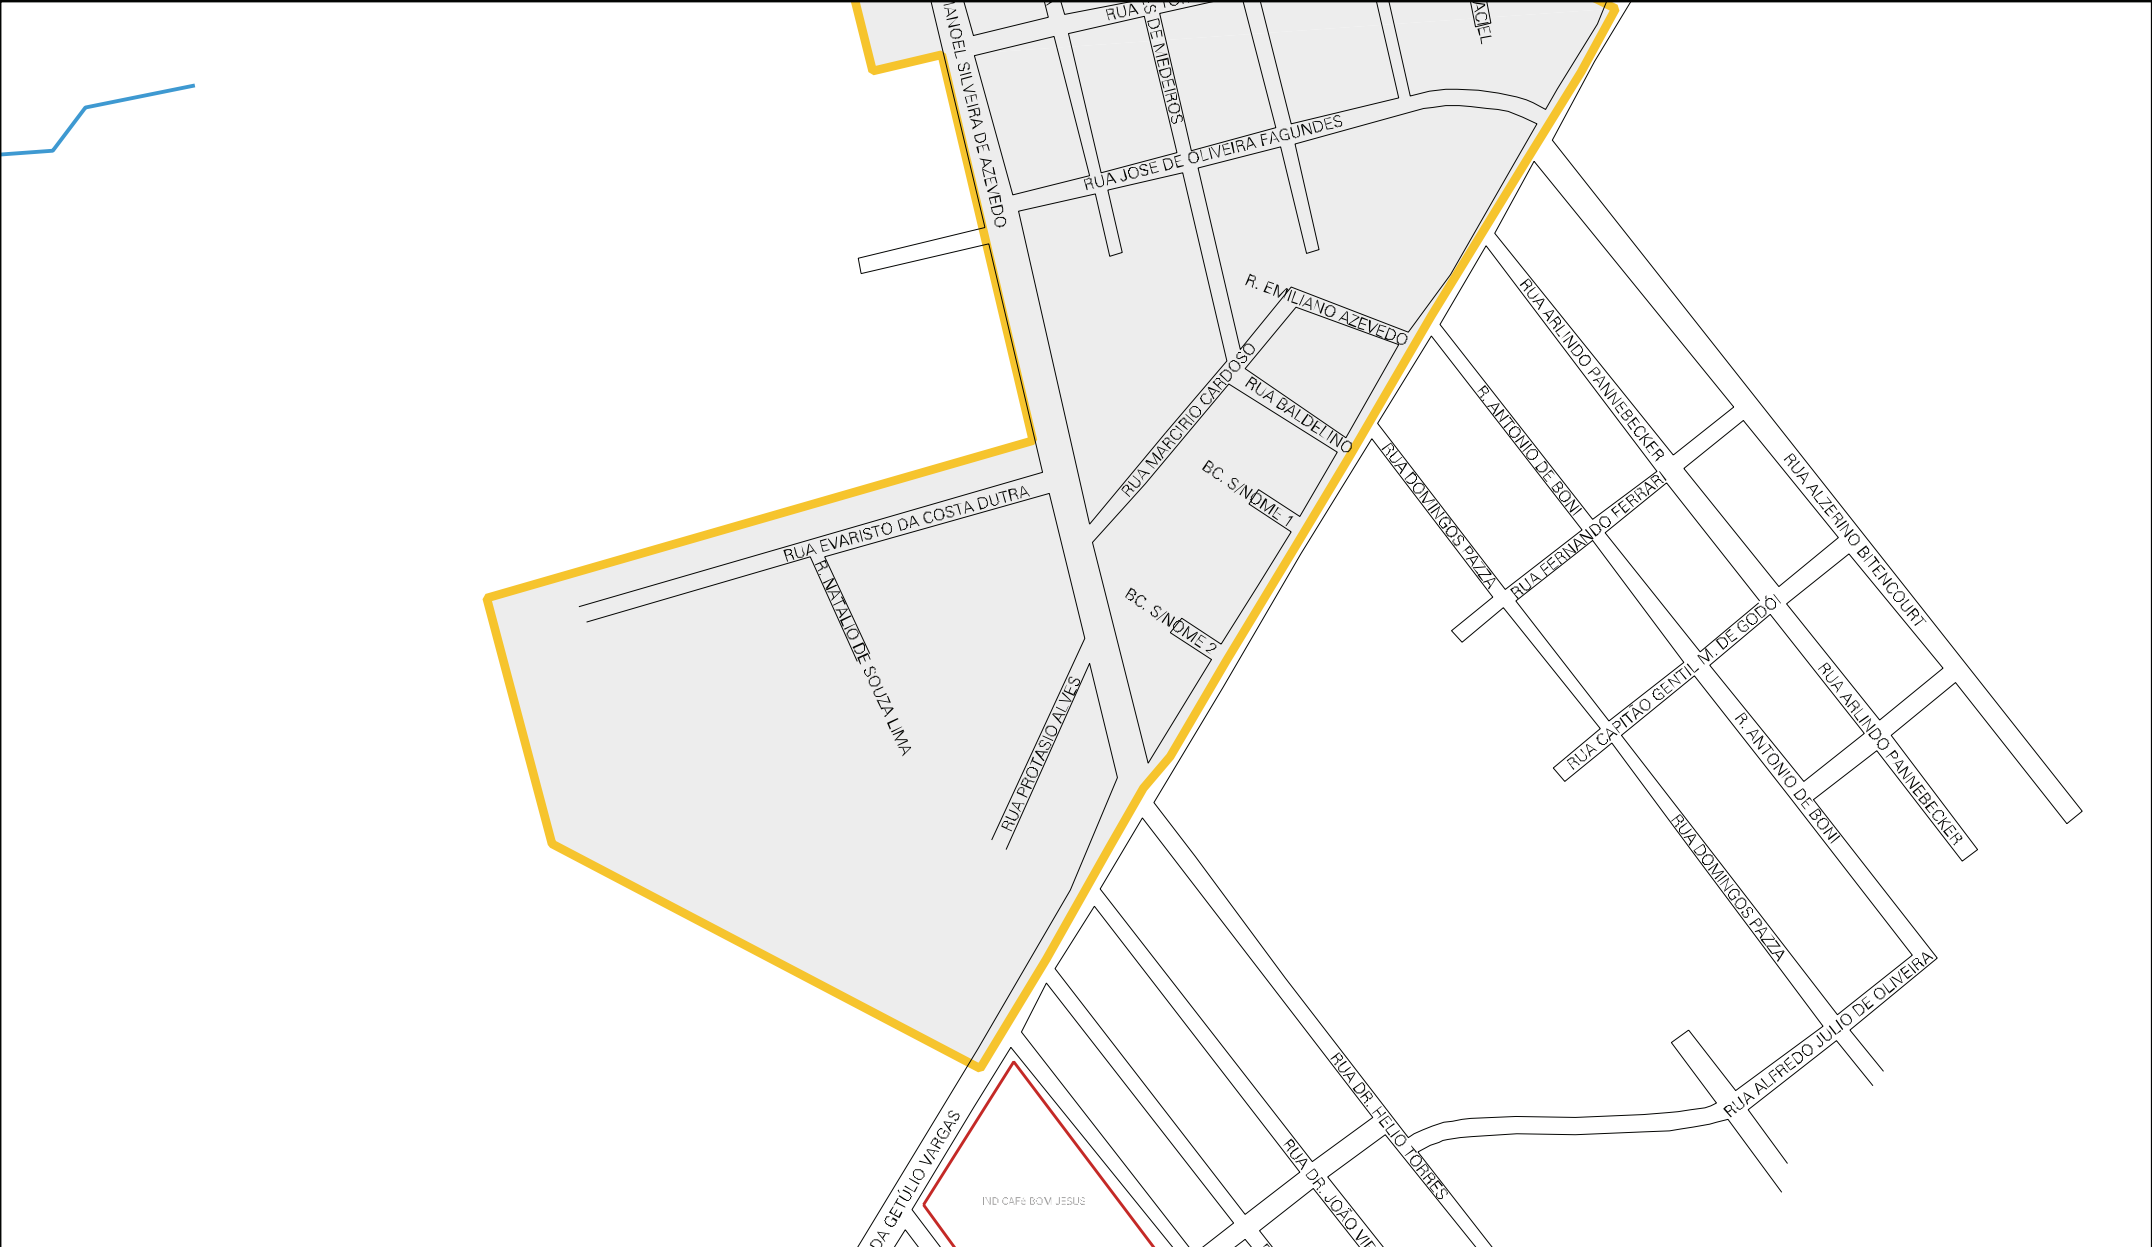

R. ASSIS BRASIL

RUA GASPAR SILVEIRA MARTINS

RUA DECIO MARTINS COSTA

RUA MARQUES DE SOUZA

RUA ONOFRE PIRES

RUA ALENA BARRETO

R. DAVID CANIBARRO

RUA ANTONIO

AV. N

MUNICIPIO: 02303 - BOM JESUS
DISTRITO: 05 - BOM JESUS
SUBDISTRITO: 00
SETOR: 0010 SITUACAO: 10

ESTADO DO RIO GRANDE DO SUL
MAPA DE SETOR URBANO - MSU
ESCALA: 1 : 4929