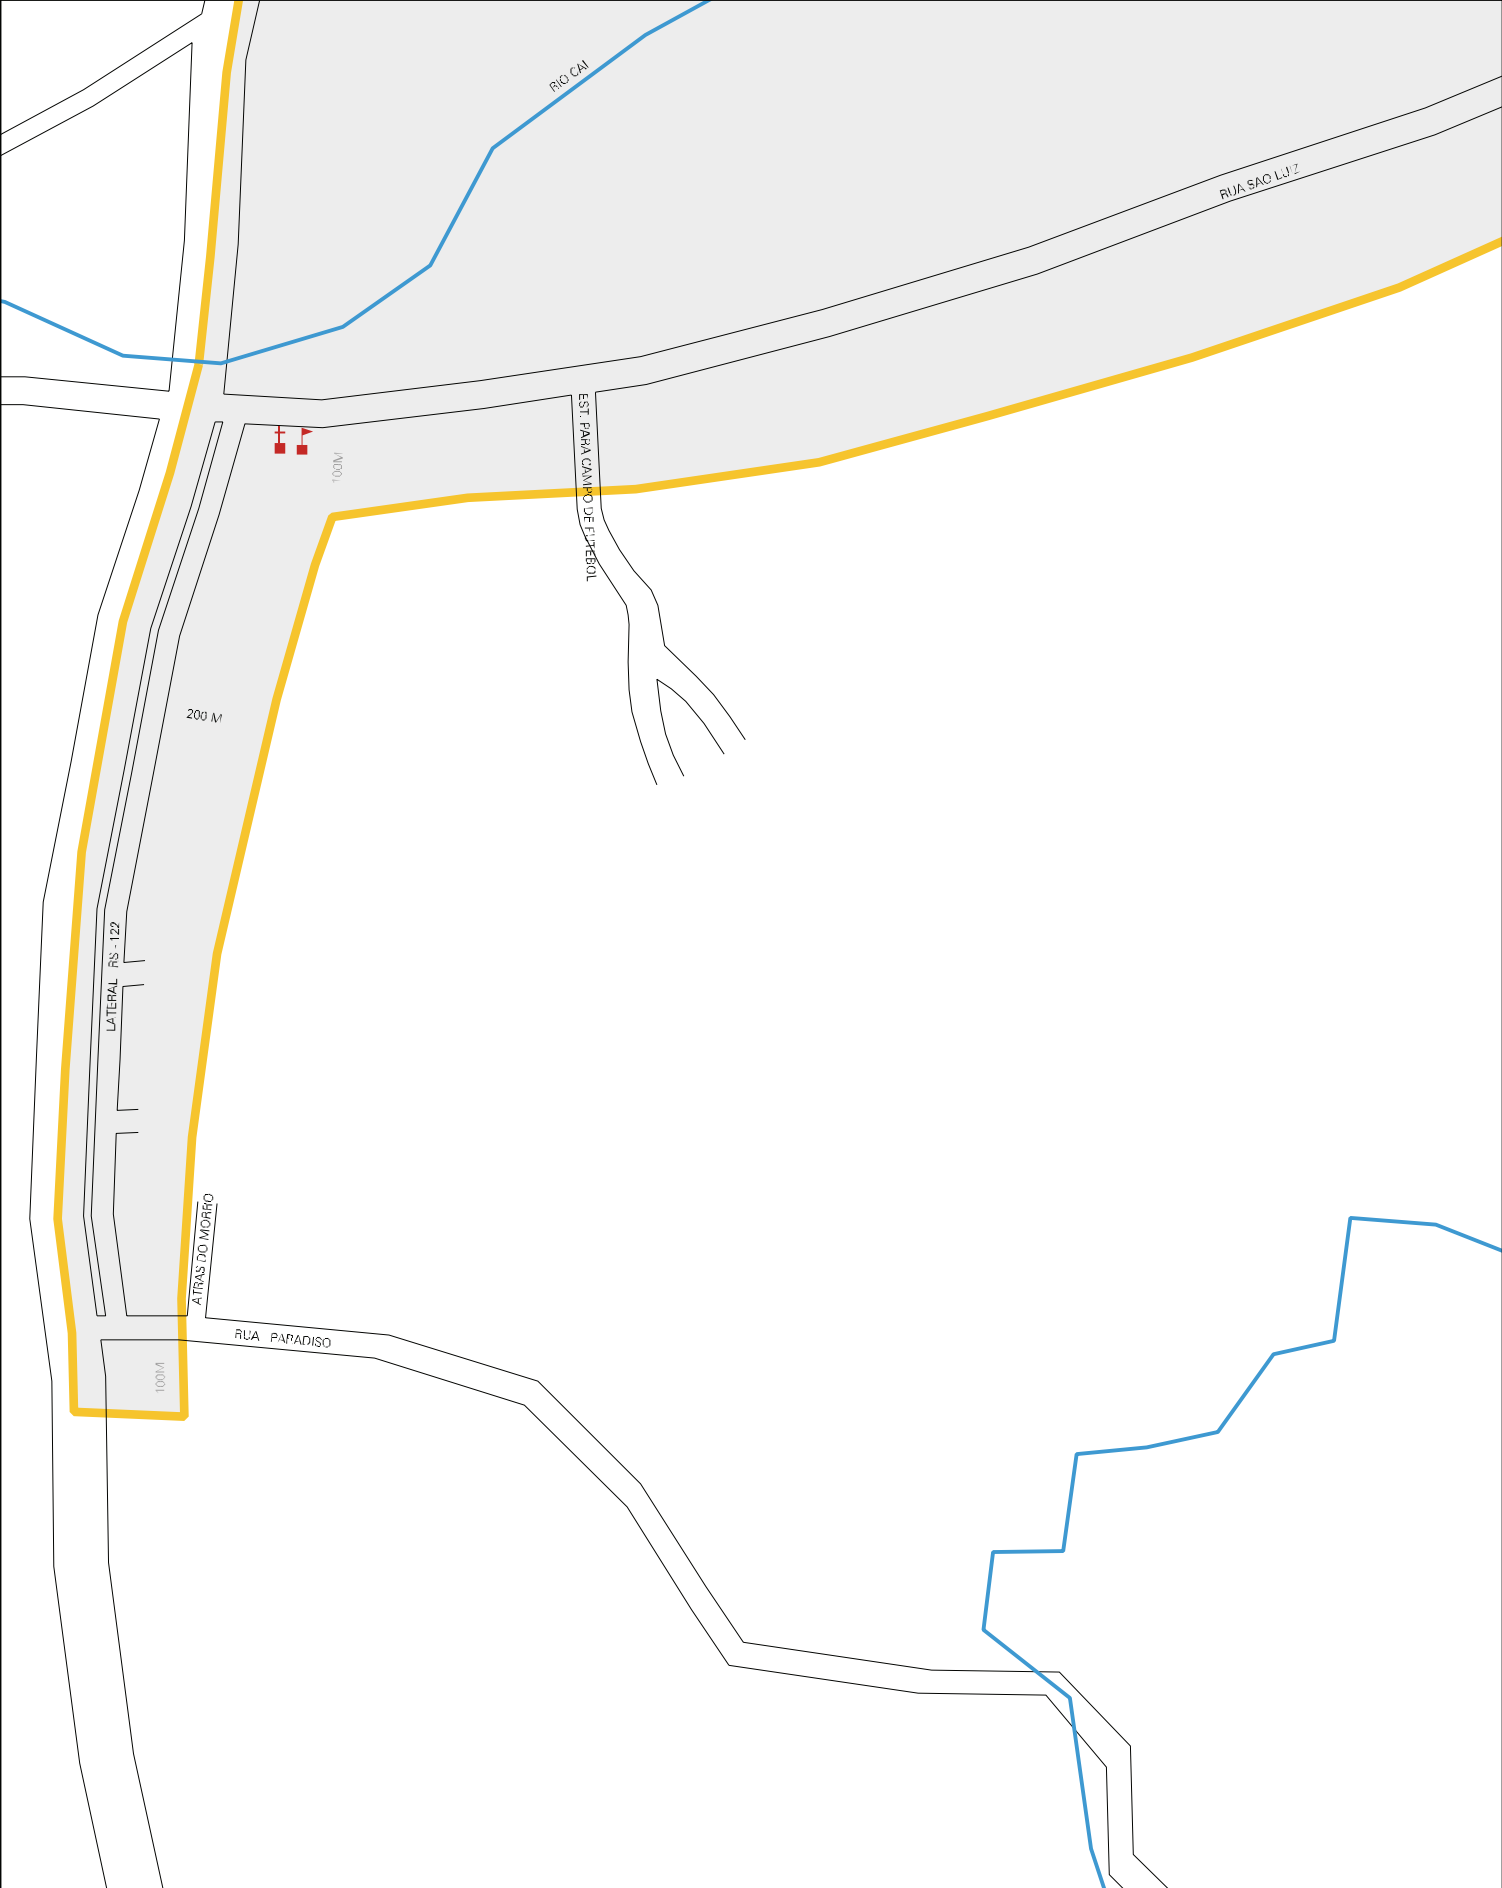

400 N

400 M

200M

50M

RUA DAS AZEITUNAS
 RUA DAS CAMÉLIAS
 RUA DAS MARIANHAS
 R. BENTO GONCALVES
 R. ALFREDO NICOLAU REICHERT
 R. AFONSO JORGE LEDUR
 RUA JACO VEIT
 BECO MALDANER
 RUA INACIO WEIERERT
 FUTURO TRACADO DA RS 122
 RUA PIU XII
 RUA PIU XII
 RUA PEDRO HELMUTH WEISHEIMER
 RUA PEDRO BARTZEN SOBRINHO
 RUA JOSE FERNANDO HARTMANN
 RUA JOSE ARI GRIEBLER
 RUA CHA ESTIMO VOLAVES
 RUA PIO XII
 RUA PEDRO HELMUTH WEISHEIMER
 RUA 25 DE JULHO
 RUA PEDRO BARTZEN SOBRINHO
 RUA JOSE FERNANDO HARTMANN
 RUA MARIA MENDEL
 AV. GUILHERME WINTER
 PREFEITURA
 RUA SAO PEDRO CANISIO
 L.G. DON VICENTE
 AC. DO PARQUE
 RUA CELESTINO VOLAVES
 RUA JOSE ARMANDO SELBACH
 RUA JOAO RODRIGUES DA FONNECA
 RUA MARIA MENDEL
 RUA AUGUSTO VICENTE STEFFEN
 R. SAO SERASTIAO DO CAI
 RUA BENO BACKES
 RUA FELIPE SCHMITZ
 RUA PEDRO FRIDOLINO SCHMITZ
 RUA INACIO WEIERERT
 RUA INACIO WEIERERT
 RUA INACIO WEIERERT
 FUTURO TRACADO DA RS 122
 ARRIO FOROMIELO
 RUA CELESTINO VOLAVES
 RUA ANA CATARINA SELBACH
 RUA SAO SERASTIAO DO CAI
 RUA BENO BACKES
 RUA FELIPE SCHMITZ
 RUA PEDRO FRIDOLINO SCHMITZ
 RUA INACIO WEIERERT
 RUA INACIO WEIERERT
 RUA INACIO WEIERERT
 FUTURO TRACADO DA RS 122
 ESTADA PARA BALNEARIO
 RUA IVON KLEBERG
 P. ALFERIA ANA KLEBERG
 EST. PARA CEP. C. VOGEL
 RS 122

ESTRADA PARA /NICOLA AURORA

GUILHERME
BENNO BRAUM

R. PARA CER. NOGEL

R. PARA CER. NOGEL

1:00M

CENSO AGROPECUARIO 2006
CONTAGEM DA POPULACAO 2007

MUNICIPIO: 02352 - BOM PRINCÍPIO
DISTRITO: 05 - BOM PRINCÍPIO
SUBDISTRITO: 00
SETOR: 0003 SITUACAO: 10

NDME

ESTADO DO RIO GRANDE DO SUL
MAPA DE SETOR URBANO - MSU
ESCALA: 1 : 7909