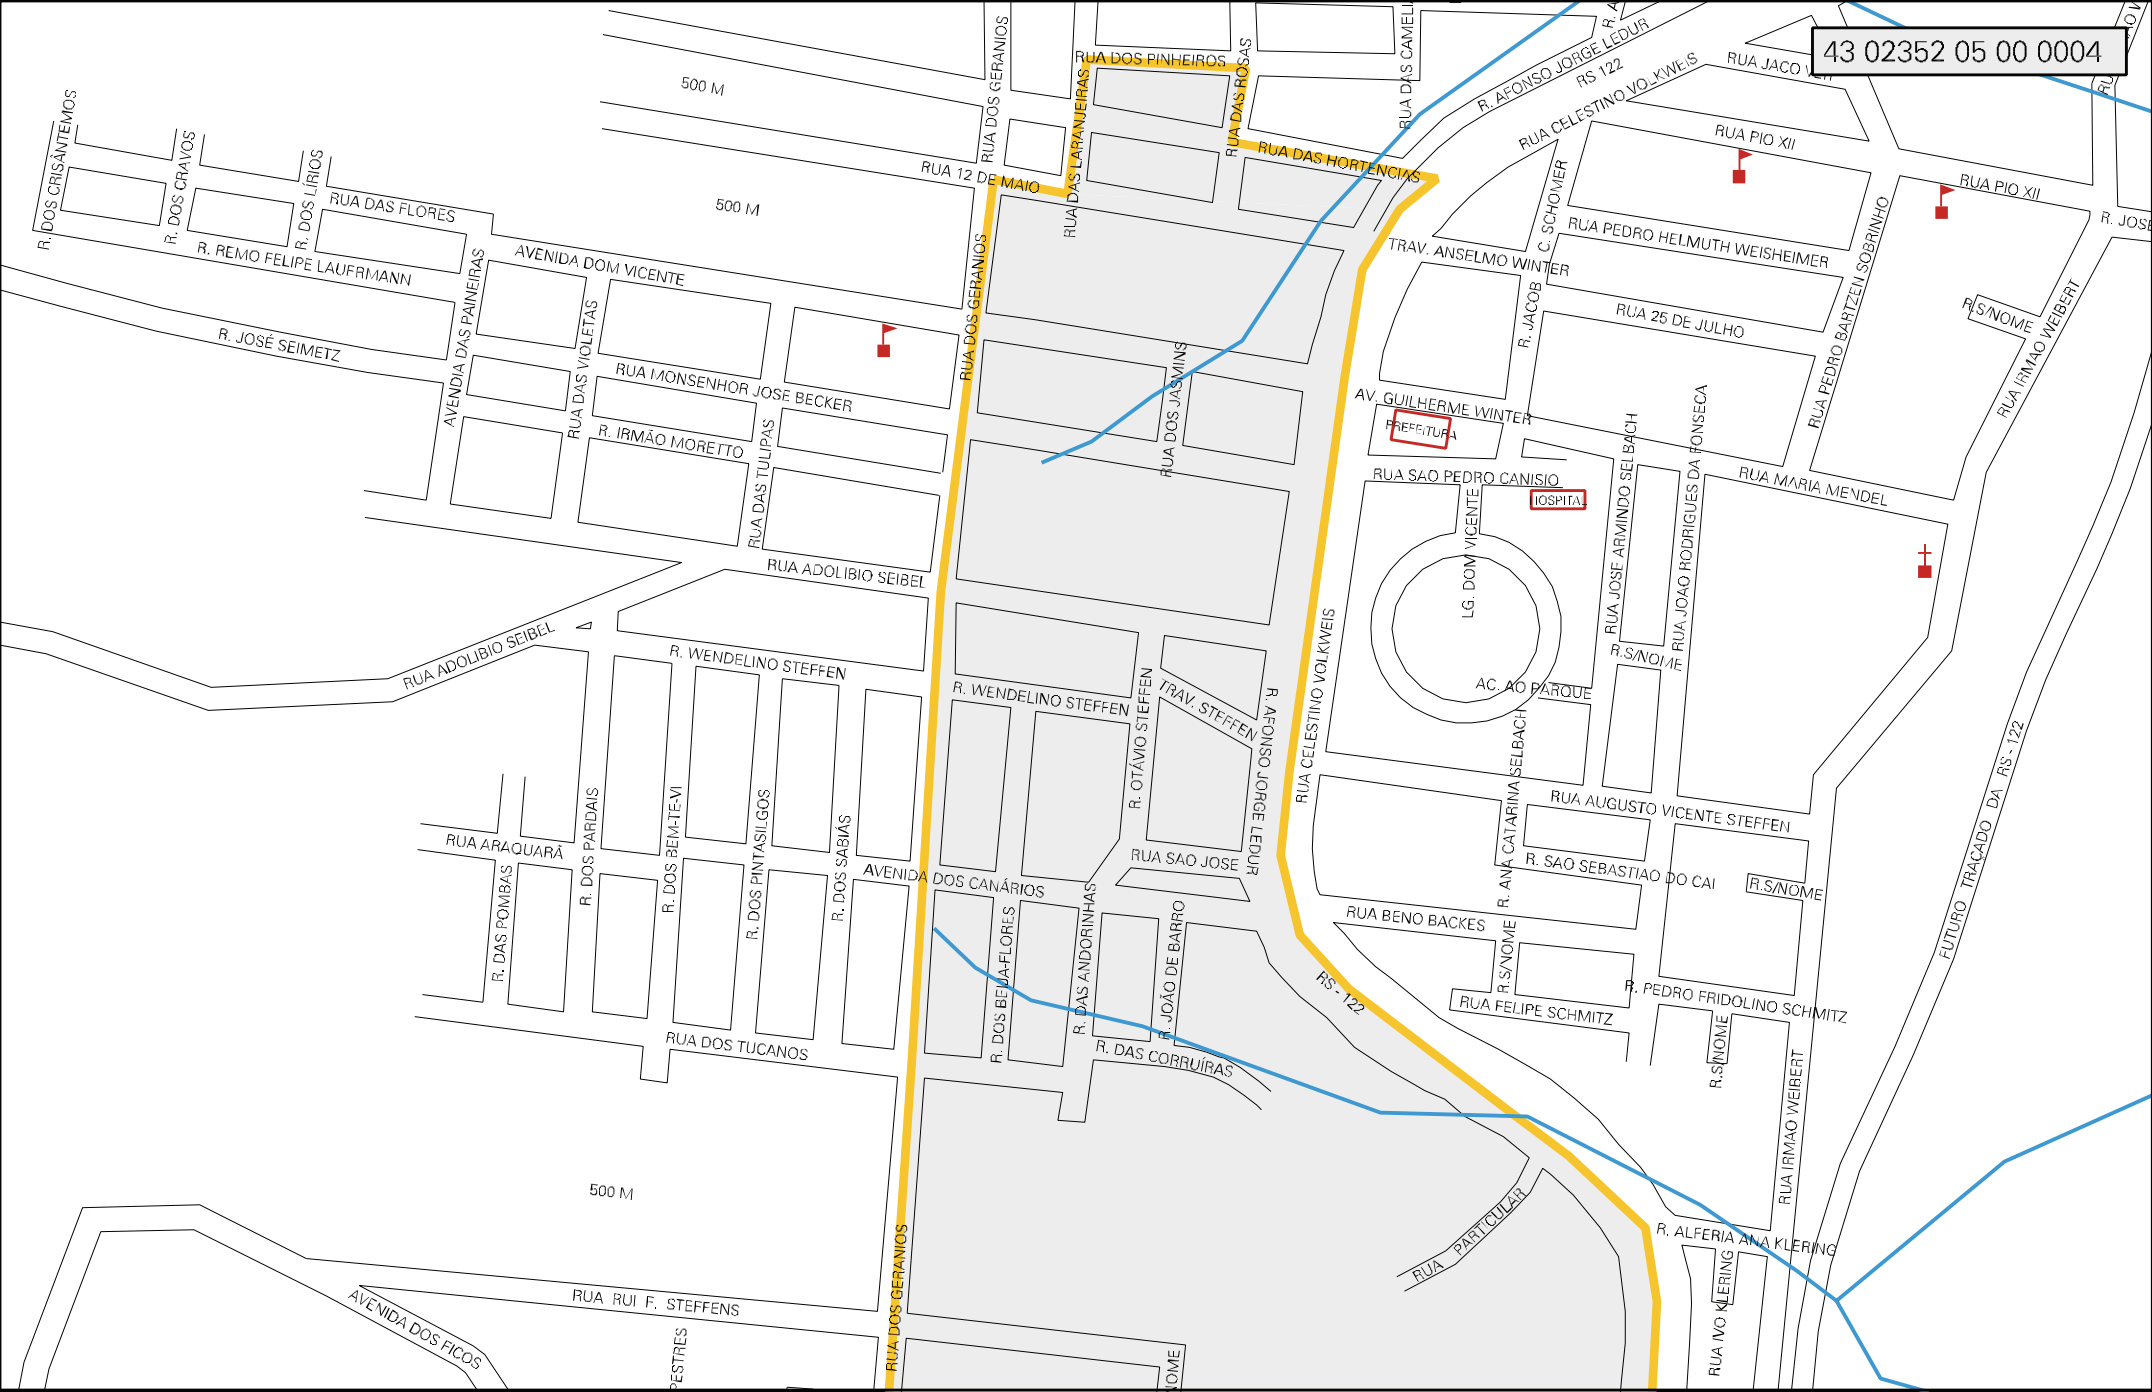

43 02352 05 00 0004

R. DOS CRISANTEMOS

R. DOS CRAVOS

R. DOS LIRIOS

RUA DAS FLORES

R. REMO FELIPE LAUFMANN

R. JOSÉ SEIMETZ

AVENIDA DAS PAINEIRAS

RUA DAS VIOLETAS

RUA MONSENHOR JOSE BECKER

R. IRMÃO MOREITO

RUA DAS TULIPAS

RUA ADOLIBIO SEIBEL

RUA ADOLIBIO SEIBEL

R. WENDELINO STEFFEN

R. WENDELINO STEFFEN

R. OTÁVIO STEFFEN

TRAV. STEFFEN

R. AFONSO JORGE LEDUR

RUA ARAQUARA

R. DOS PARDAIS

R. DOS BEI-ME-VI

R. DOS PINTASILGOS

R. DOS SABIAS

AVENIDA DOS CANÁRIOS

R. DAS POMBAS

R. DOS PARDAS

R. DOS BEI-ME-VI

R. DOS PINTASILGOS

R. DOS SABIAS

R. DOS BEI-ME-VI

R. DAS ANDORINHAS

R. JOÃO DE BARRO

R. DAS CORRUIRAS

RUA DOS TUCANOS

R. DOS BEI-ME-VI

R. DAS ANDORINHAS

R. JOÃO DE BARRO

R. DAS CORRUIRAS

500 M

AVENIDA DOS FICOS

RUA RUI F. STEFFENS

PESTRES

RUA DOS GERANIOS

OME

RUA DOS PINHEIROS

RUA DAS LARANJEIRAS

RUA DAS ROSAS

RUA DAS HORTENCIAS

RUA DAS CAMELI

R. AFONSO JORGE LEDUR

RS 122

RUA CELESTINO VOLKWEIS

RUA JACO

RUA PIO XII

RUA PIO XII

C. SCHOMER

R. JACOB

RUA JOSE ARMANDO SELBACH

R. S/NOOME

RUA JOAO RODRIGUES DA FONSECA

R. S/NOOME

RUA PEDRO BARTZEII SOBRINHO

R/S/NOOME

RUA IRMAO WEIBERT

TRAV. ANSELMO WINTER

R. JACOB

RUA JOSE ARMANDO SELBACH

AV. GUILHERME WINTER

RUA SAO PEDRO CANISIO

LG. DOM VICENTE

AC. AO PARQUE

R. ANA CATARINA SELBACH

RUA AUGUSTO VICENTE STEFFEN

R. SAO SEBASTIAO DO CAI

R. S/NOOME

R. S/NOOME

RUA FELIPE SCHMITZ

P. PEDRO FRIDOLINO SCHMITZ

R. S/NOOME

RUA IRMAO WEIBERT

R. ALFERIA ANA KLERING

RUA IVO KLERING

RUA PARTICULAR

FUTURO TRACADO DA RS-122