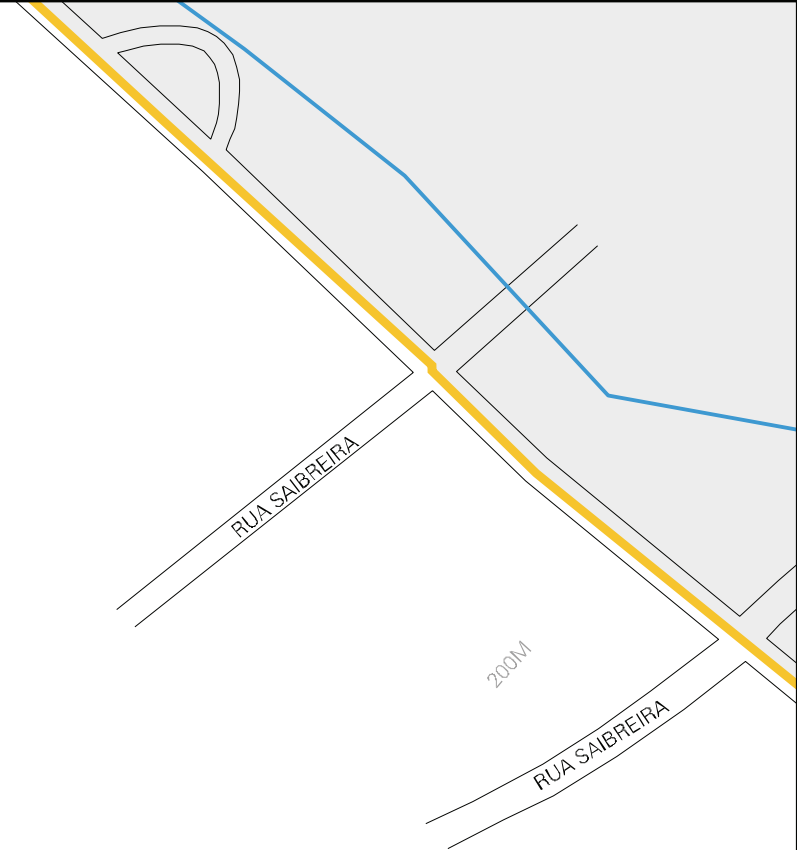

RUA SEM NOME

100M

RUA SEM NOME

RUA DAS BERGAMOTEIRAS

RUA SEM NOME

RUA SEM NOME

ESTRADA MUNICIPAL DO MORRO TICO-TICO

ARROIO COLUMBIA

BECO 4

AV. HEITOR PEDRO SELBACH

RUA PEDRO NEISS

R. FRANCISCO RAUBER

BECO LEOPOLDO FLACH

RUA ALFREDO SCHIMTZ

R. EMA SCHMIDTZ

POSTO DE SAUDE

ESTADO DO RIO GRANDE DO SUL
MAPA DE SETOR URBANO - MSU
ESCALA: 1 : 4743