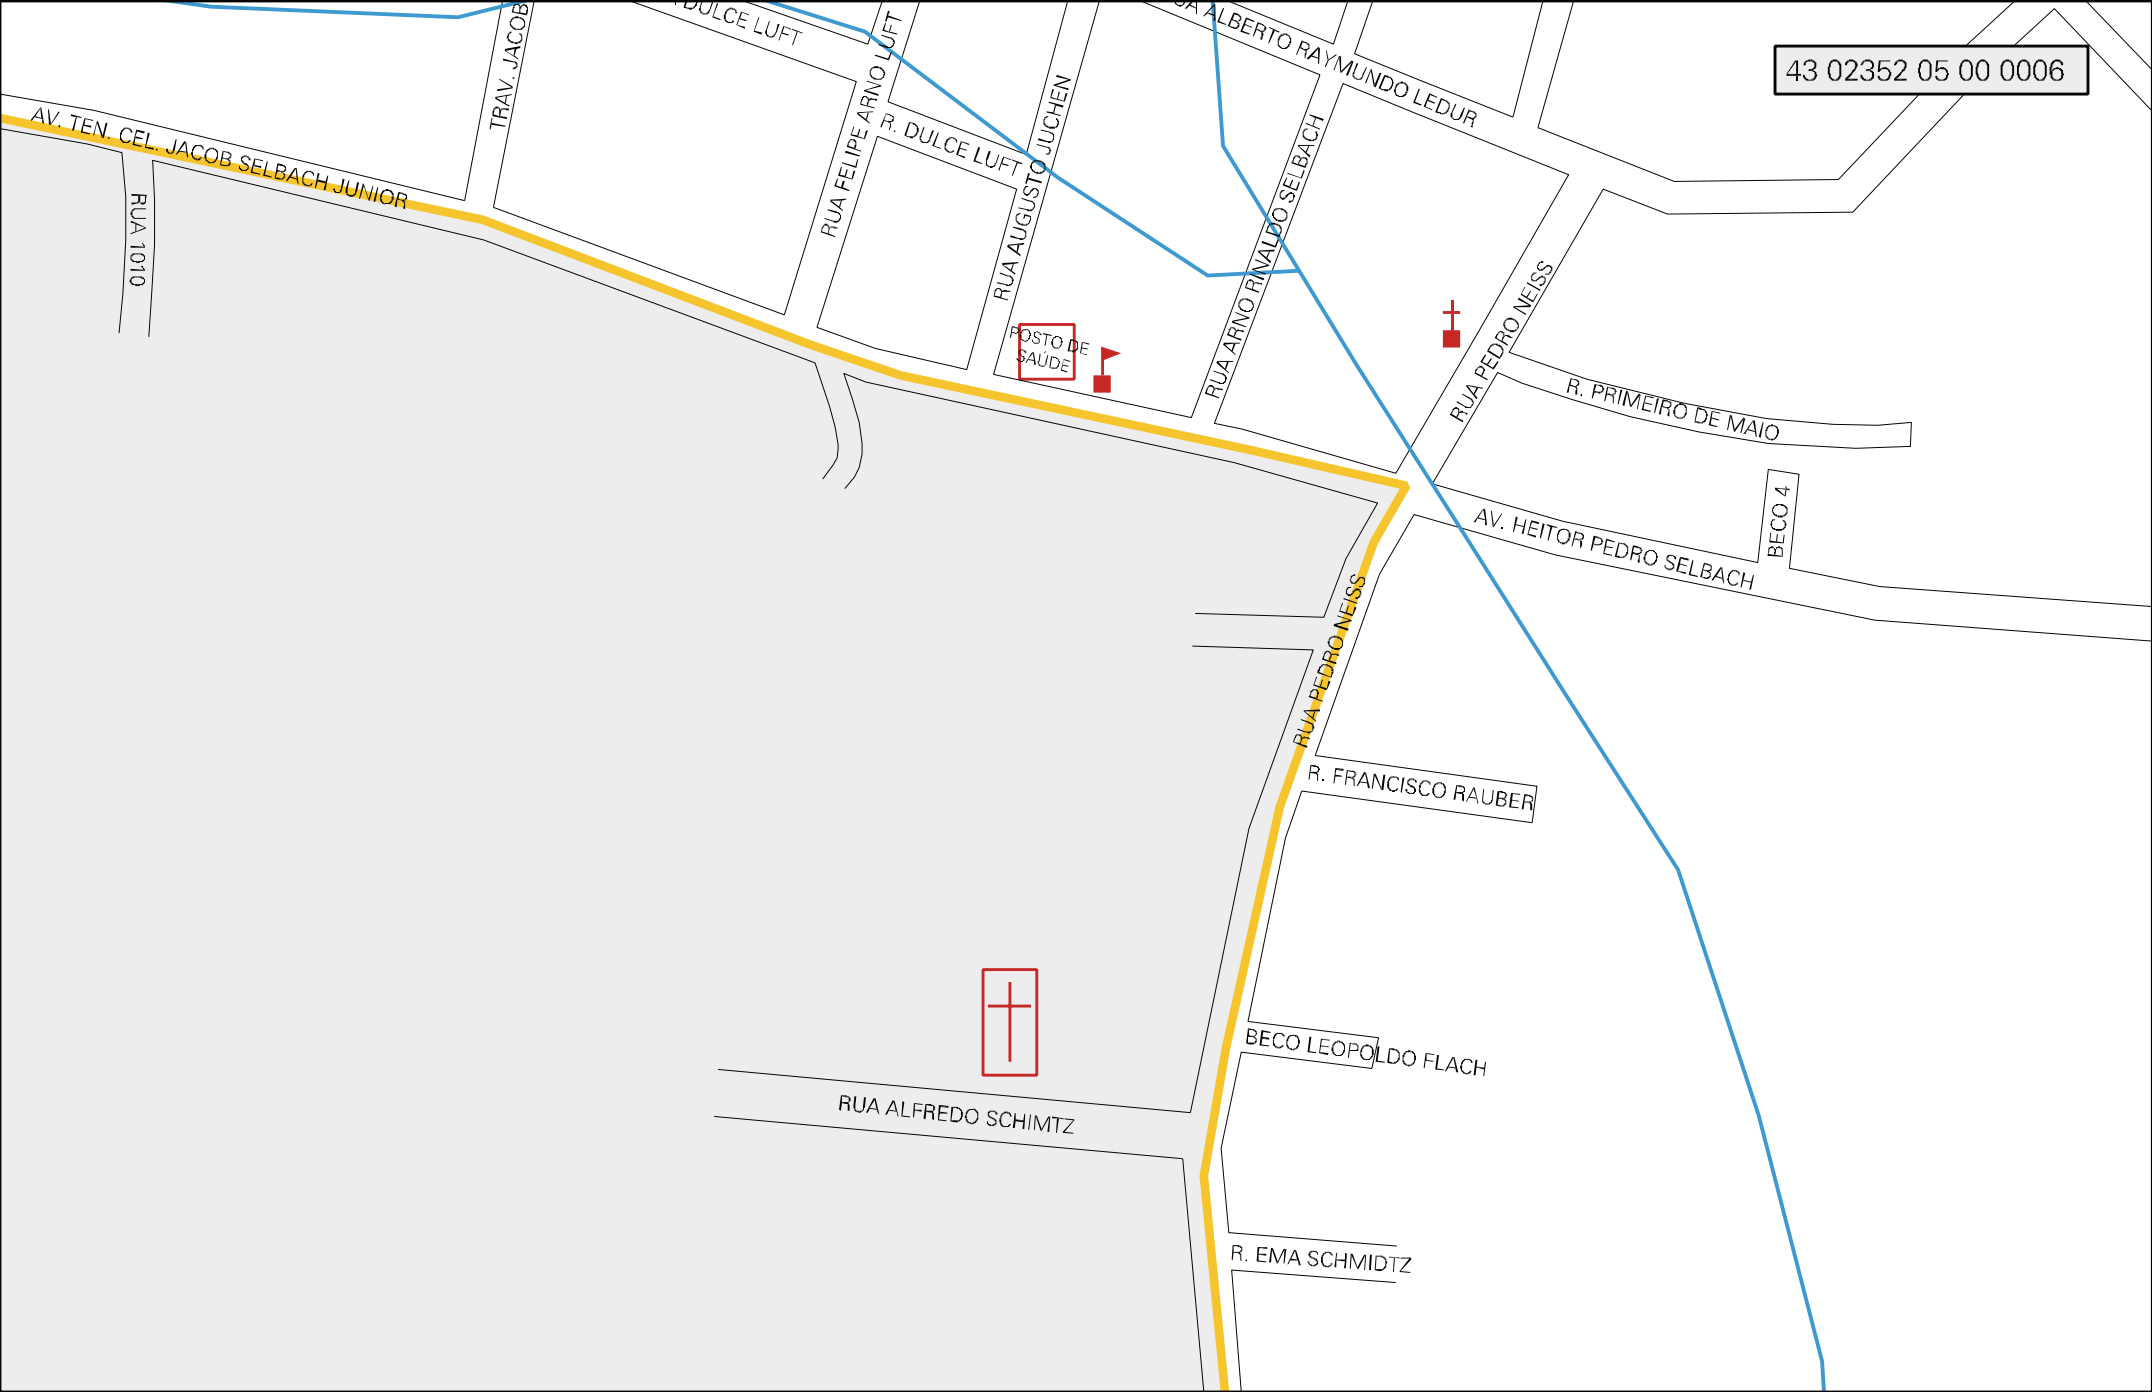

RUA SEM NOME

100M

RUA SEM NOME

RUA DAS BERGAMOTEIRAS

RUA SEM NOME

RUA SEM NOME

ESTRADA MUNICIPAL DO MORRO TICO-TICO

ARROIO COLUMBIA

LOTEAMENTO GAUGER

RUA B

RUA A

RUA C

43 02352 05 00 0006

AV. TEN. CEL. JACOB SELBACH JUNIOR

RUA 1010

TRAV. JACOB

R. DULCE LUFT

RUA FELIPE ARNO LUFT

R. DULCE LUFT

RUA AUGUSTO JUCHEN

RUA ALBERTO RAYMUNDO LEDUR

RUA ARNO PINALDO SELBACH

RUA PEDRO NEISS

R. PRIMEIRO DE MAIO

BECO 4

AV. HEITOR PEDRO SELBACH

RUA PEDRO NEISS

R. FRANCISCO RAUBER

BECO LEOPOLDO FLACH

RUA ALFREDO SCHIMTZ

R. EMA SCHMIDTZ

POSTO DE SAUDE