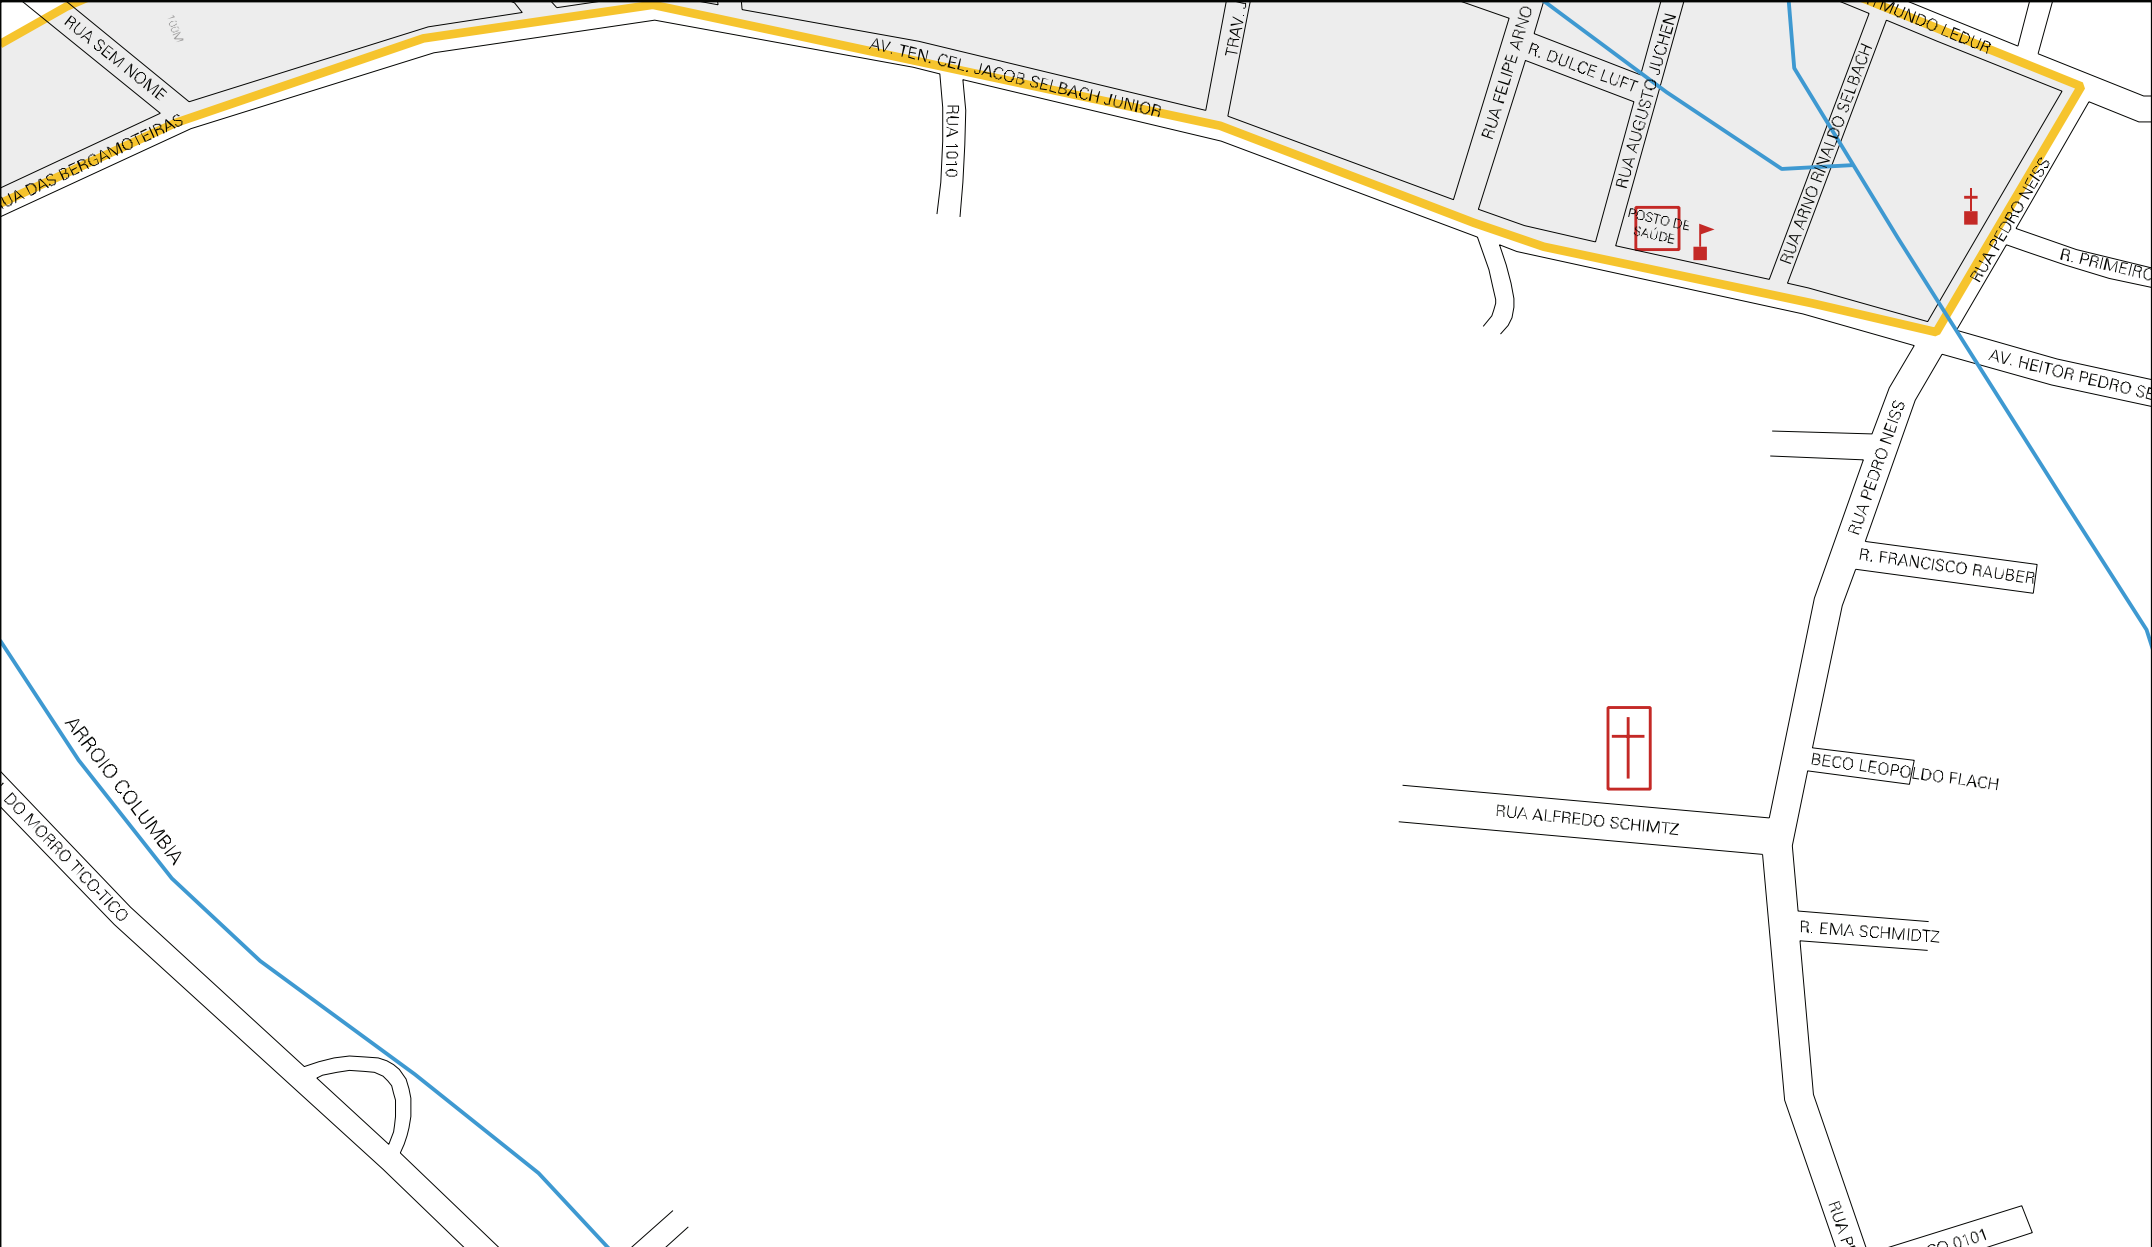

ESTEVAO BACH

ESTRADA PARTICULAR

ESTRADA PARA O MORRO D'AMBU

CH

P

100V

600 M

600M

ESTRADA MUNICIPAL PARA LINHA FRANCESA

ESTRADA MORRO SAMBU

ESTRADA LINHA TAMANDARÉ

RUA ELIRIO PEDRO MASETTI

RUA EDMUNDO VEIT

RUA 1002

RUA 1003

RUA AFONSO JOHN

JACOBS JUNIOR

RUA DULCE LUFT

RUA ALBERTO RA...

R. ...

R. IRE...

MUNICIPIO: 02352 - BOM PRINCÍPIO
DISTRITO: 05 - BOM PRINCÍPIO
SUBDISTRITO: 00
SETOR: 0007 SITUACAO: 10

ESTADO DO RIO GRANDE DO SUL
MAPA DE SETOR URBANO - MSU
ESCALA: 1 : 6115