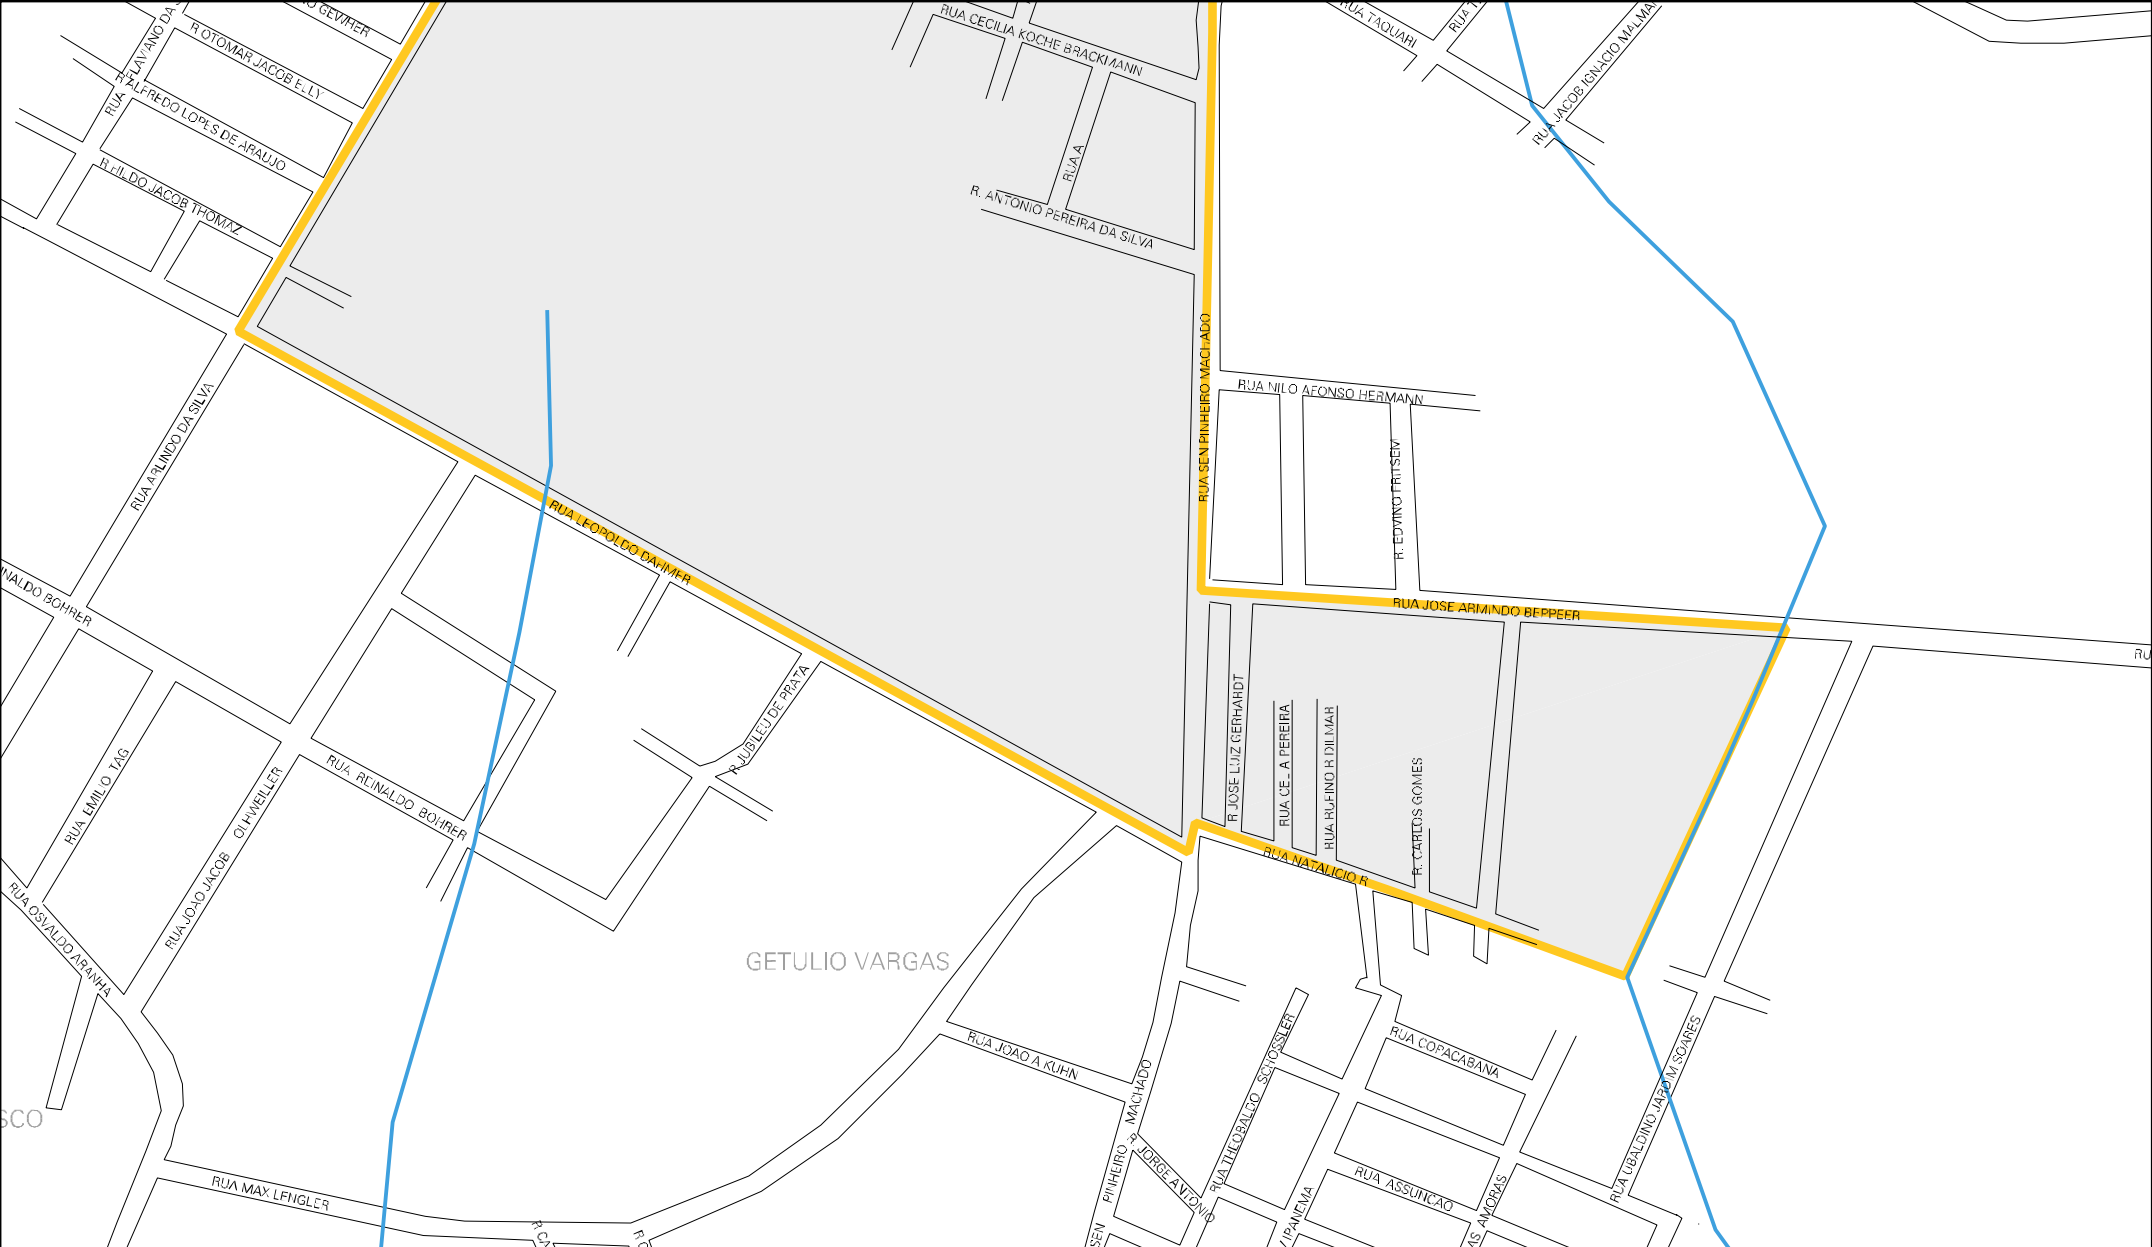

MUNICIPIO: 02402 - BOM RETIRO DO SUL
DISTRITO: 05 - BOM RETIRO DO SUL
SUBDISTRITO: 00
SETOR: 0017 SITUACAO: 10
BAIRRO: 006 - SÃO JOÃO

ESTADO DO RIO GRANDE DO SUL
MAPA DE SETOR URBANO - MSU
ESCALA: 1 : 6055