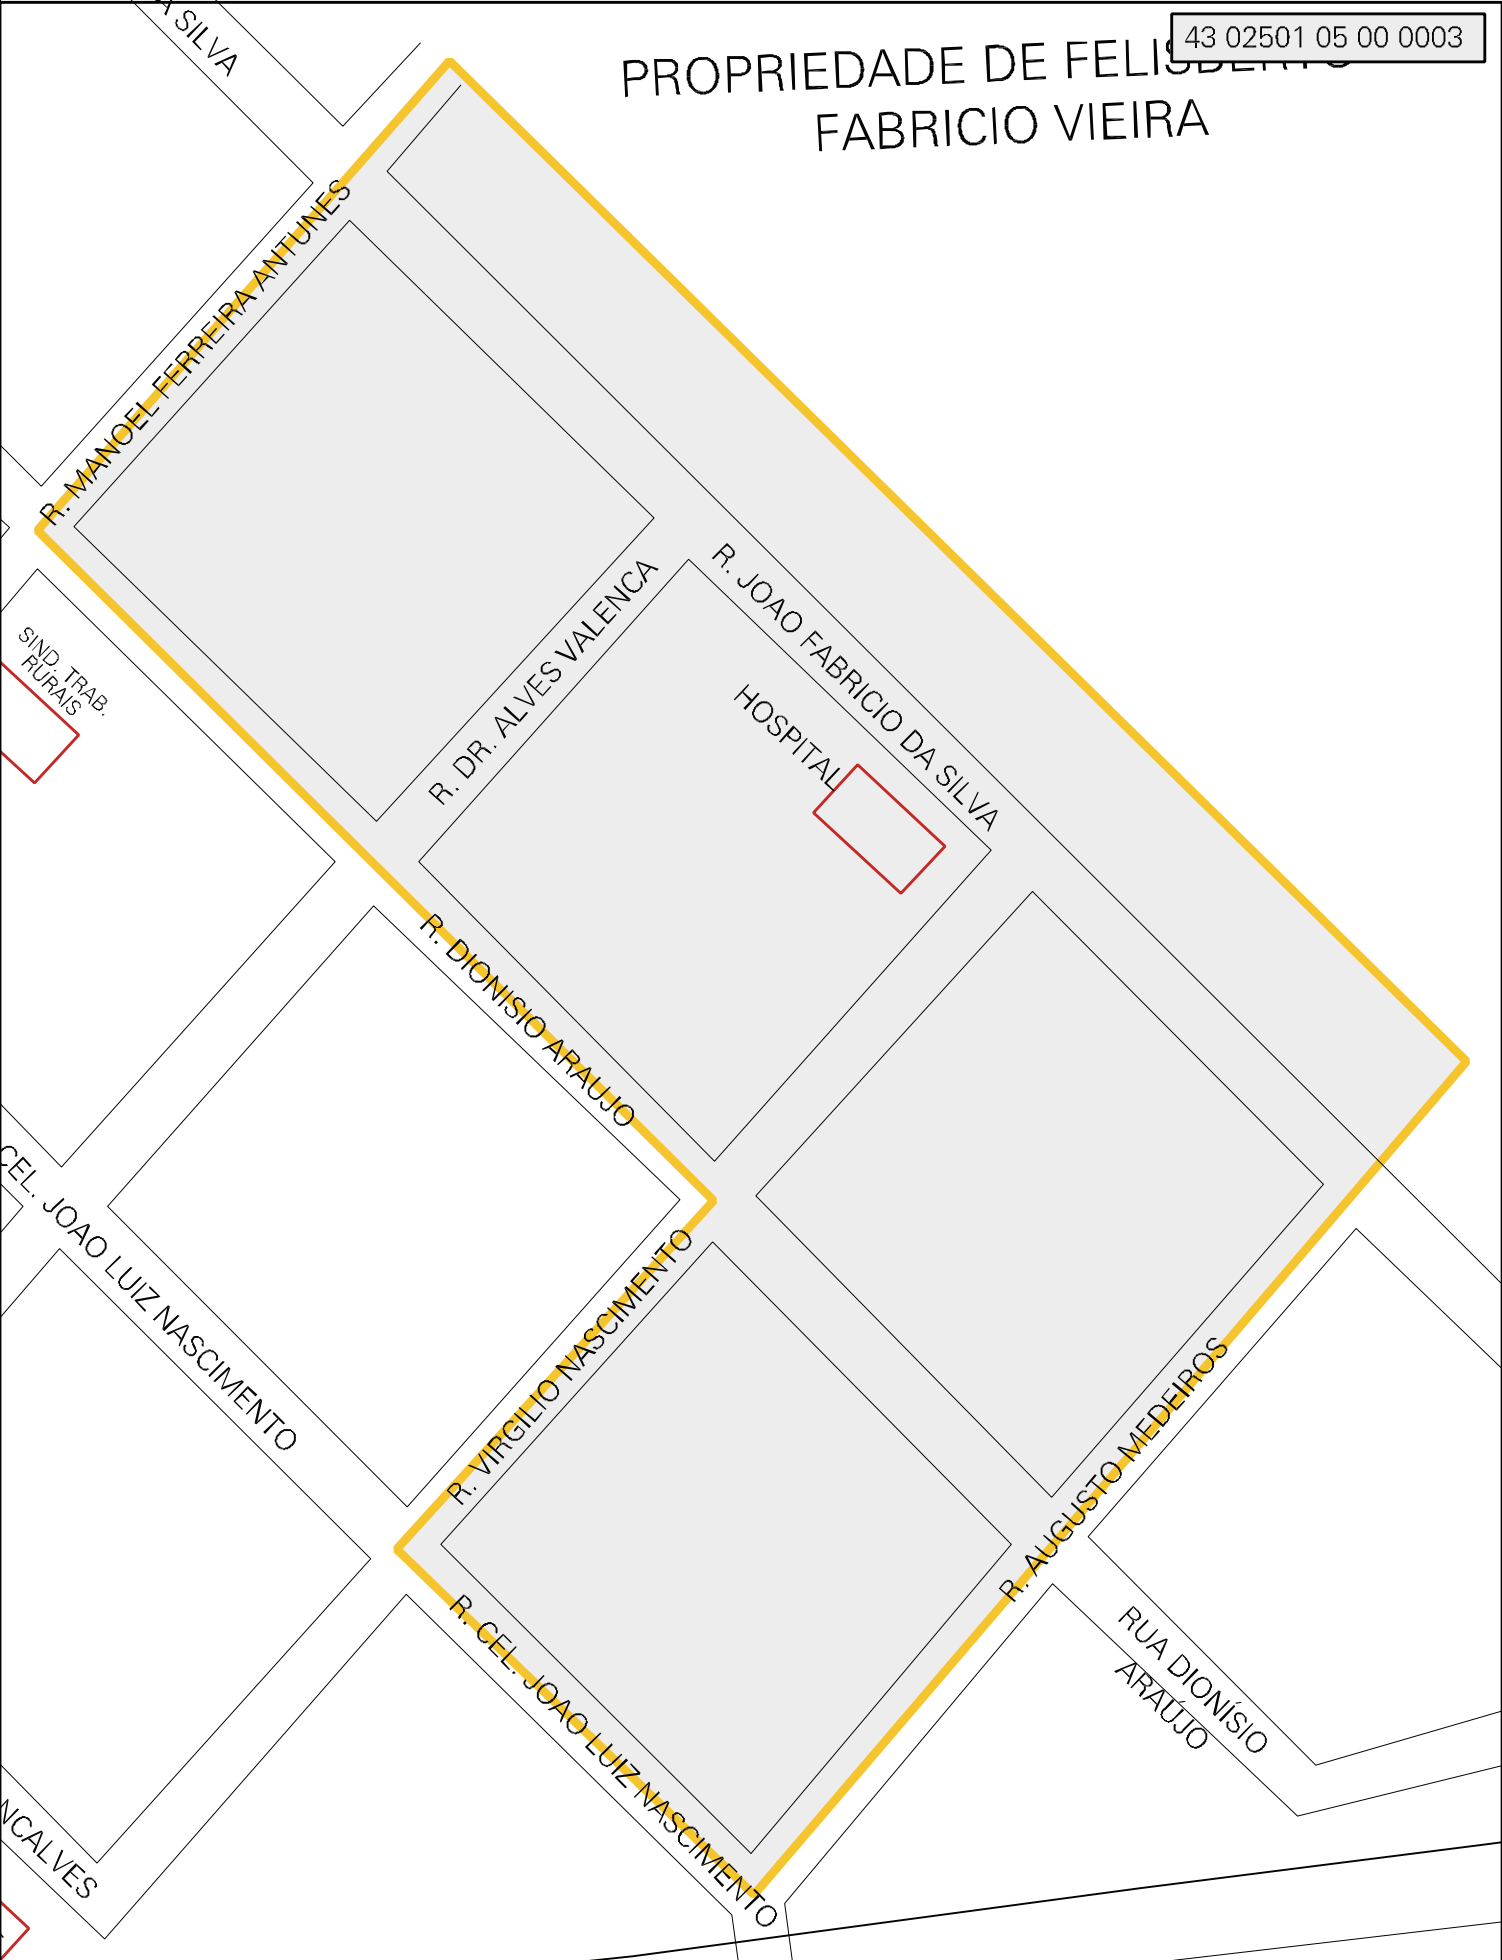

PROPRIEDADE DE FELISBERTO FABRICIO VIEIRA

MUNICIPIO: 02501 - BOSSOROCA
 DISTRITO: 05 - BOSSOROCA
 SUBDISTRITO: 00
 SETOR: 0003 SITUACAO: 10

ESTADO DO RIO GRANDE DO SUL
 MAPA DE SETOR URBANO - MSU
 ESCALA: 1 : 2343