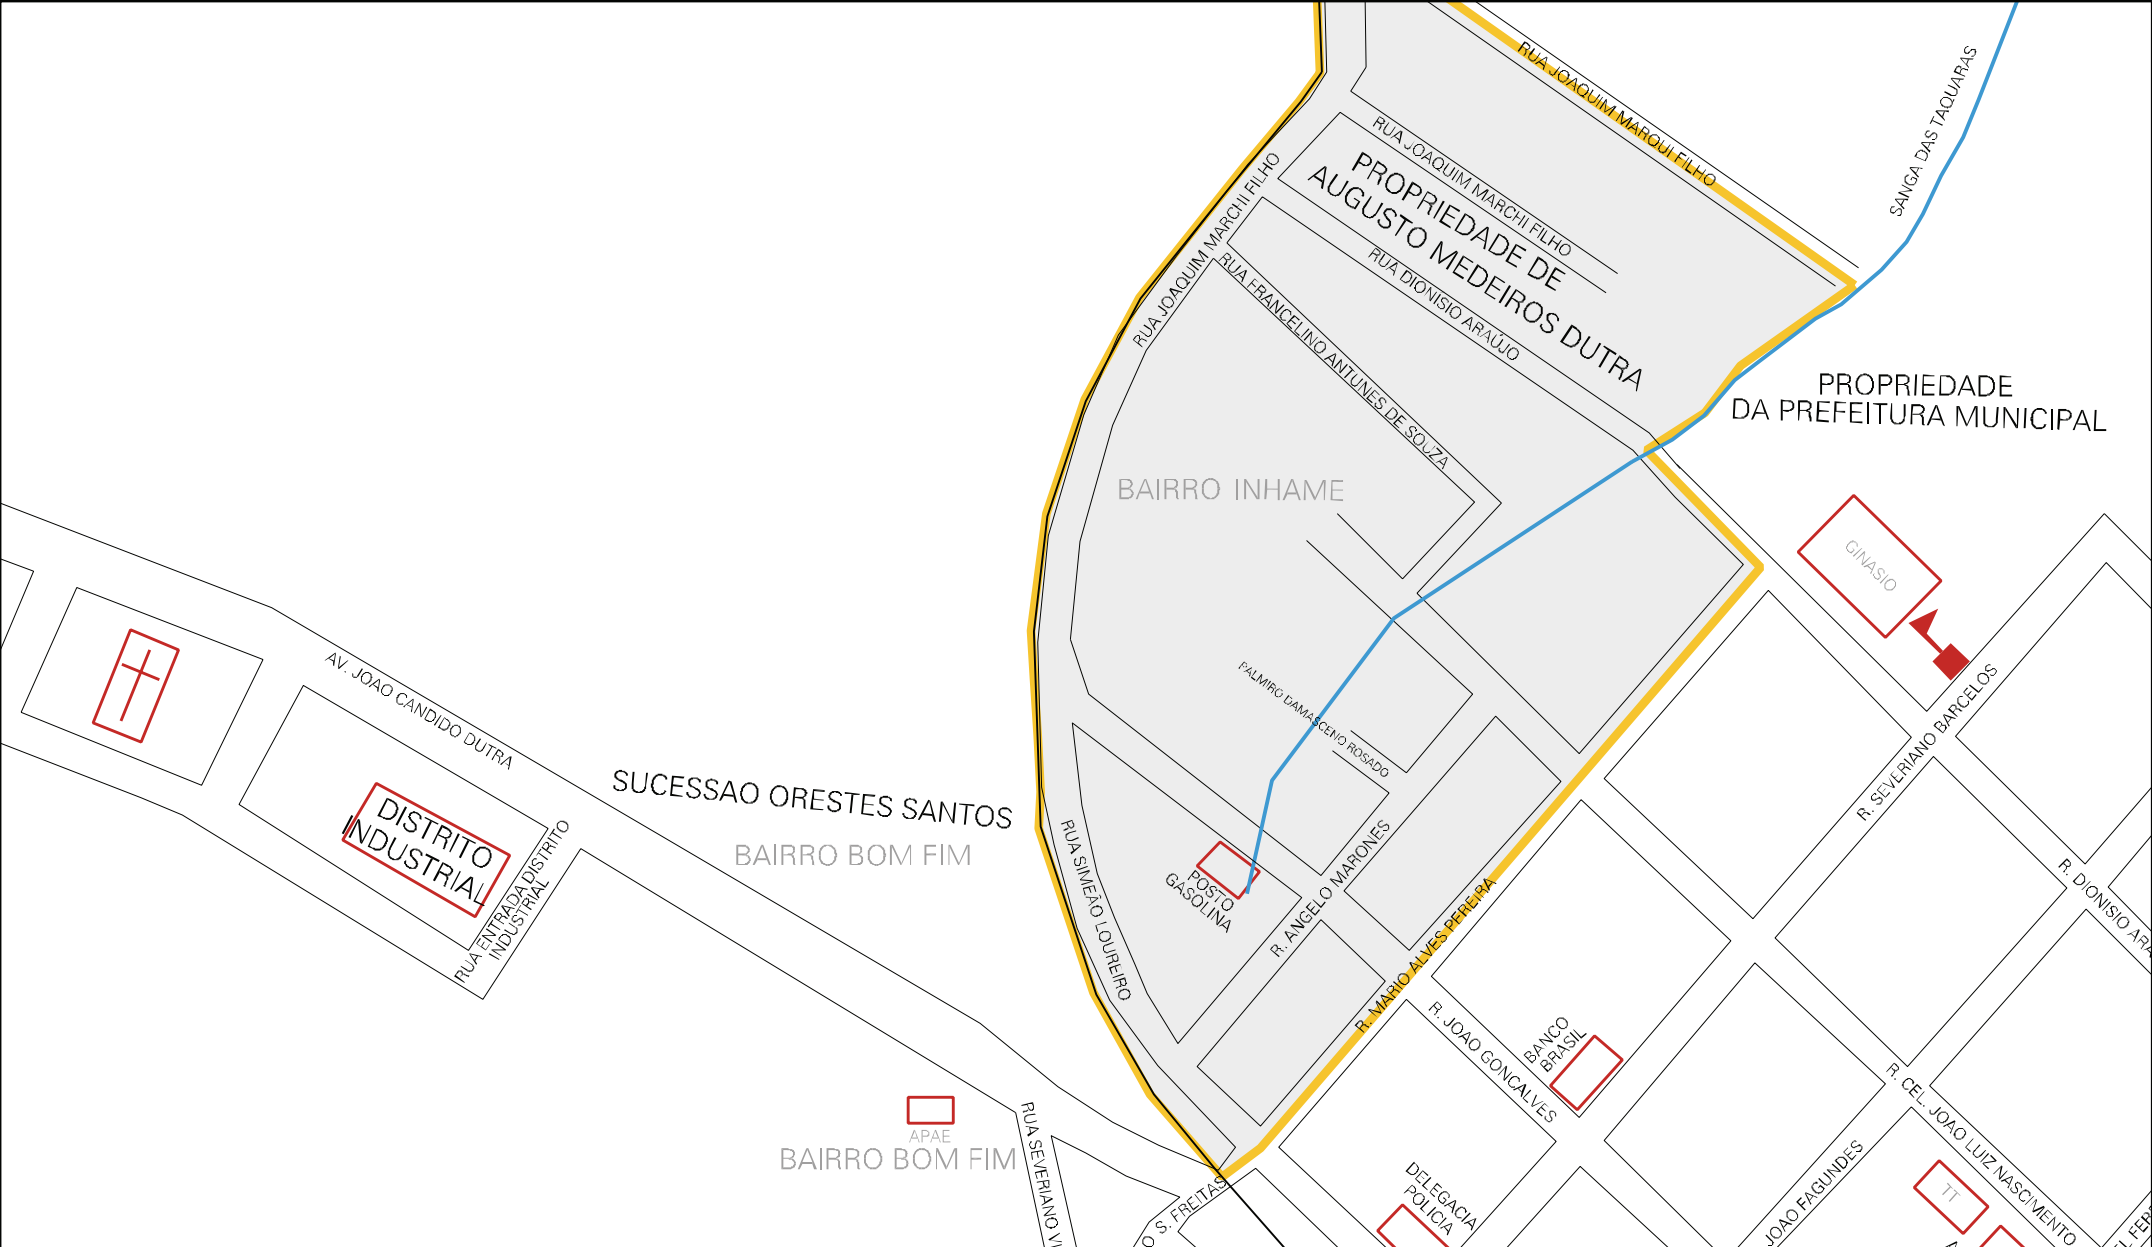

MUNICIPIO: 02501 - BOSSOROCA
DISTRITO: 05 - BOSSOROCA
SUBDISTRITO: 00
SETOR: 0007 SITUACAO: 10
BAIRRO: 004 - DO INHAME

ESTADO DO RIO GRANDE DO SUL
MAPA DE SETOR URBANO - MSU
ESCALA: 1 : 4159