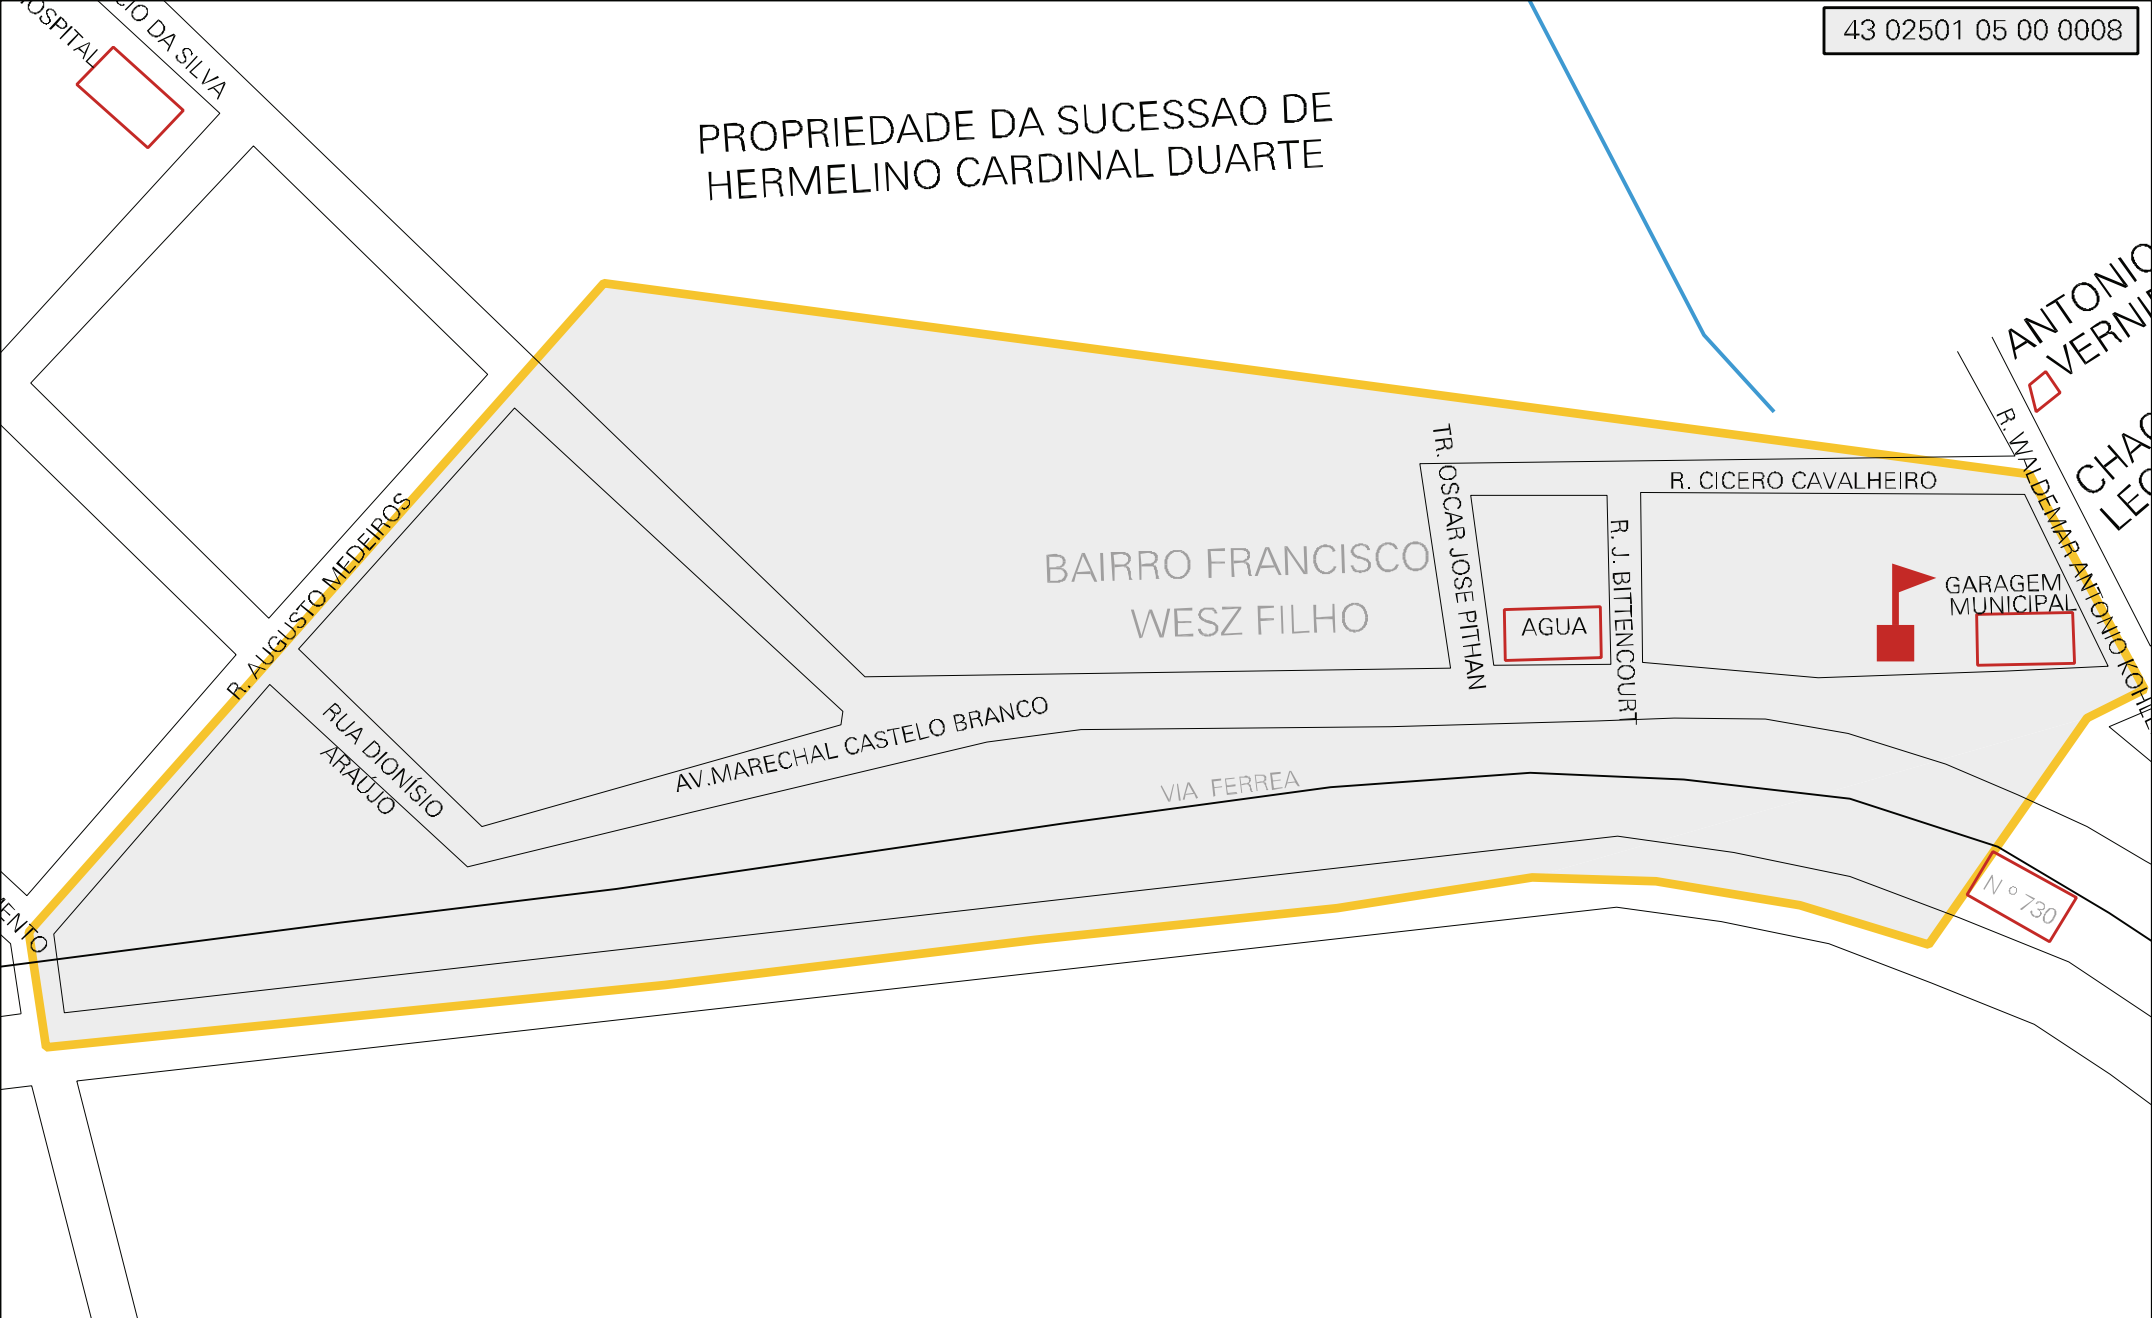

PROPRIEDADE DA SUCESSAO DE
HERMELINO CARDINAL DUARTE

BAIRRO FRANCISCO
WESZ FILHO

AGUA

GARAGEM MUNICIPAL

Nº 730

MUNICIPIO: 02501 - BOSSOROCA
 DISTRITO: 05 - BOSSOROCA
 SUBDISTRITO: 00
 SETOR: 0008 SITUACAO: 10
 BAIRRO: 003 - FRANCISCO WESZ FILHO

ESTADO DO RIO GRANDE DO SUL
 MAPA DE SETOR URBANO - MSU
 ESCALA: 1 : 2907