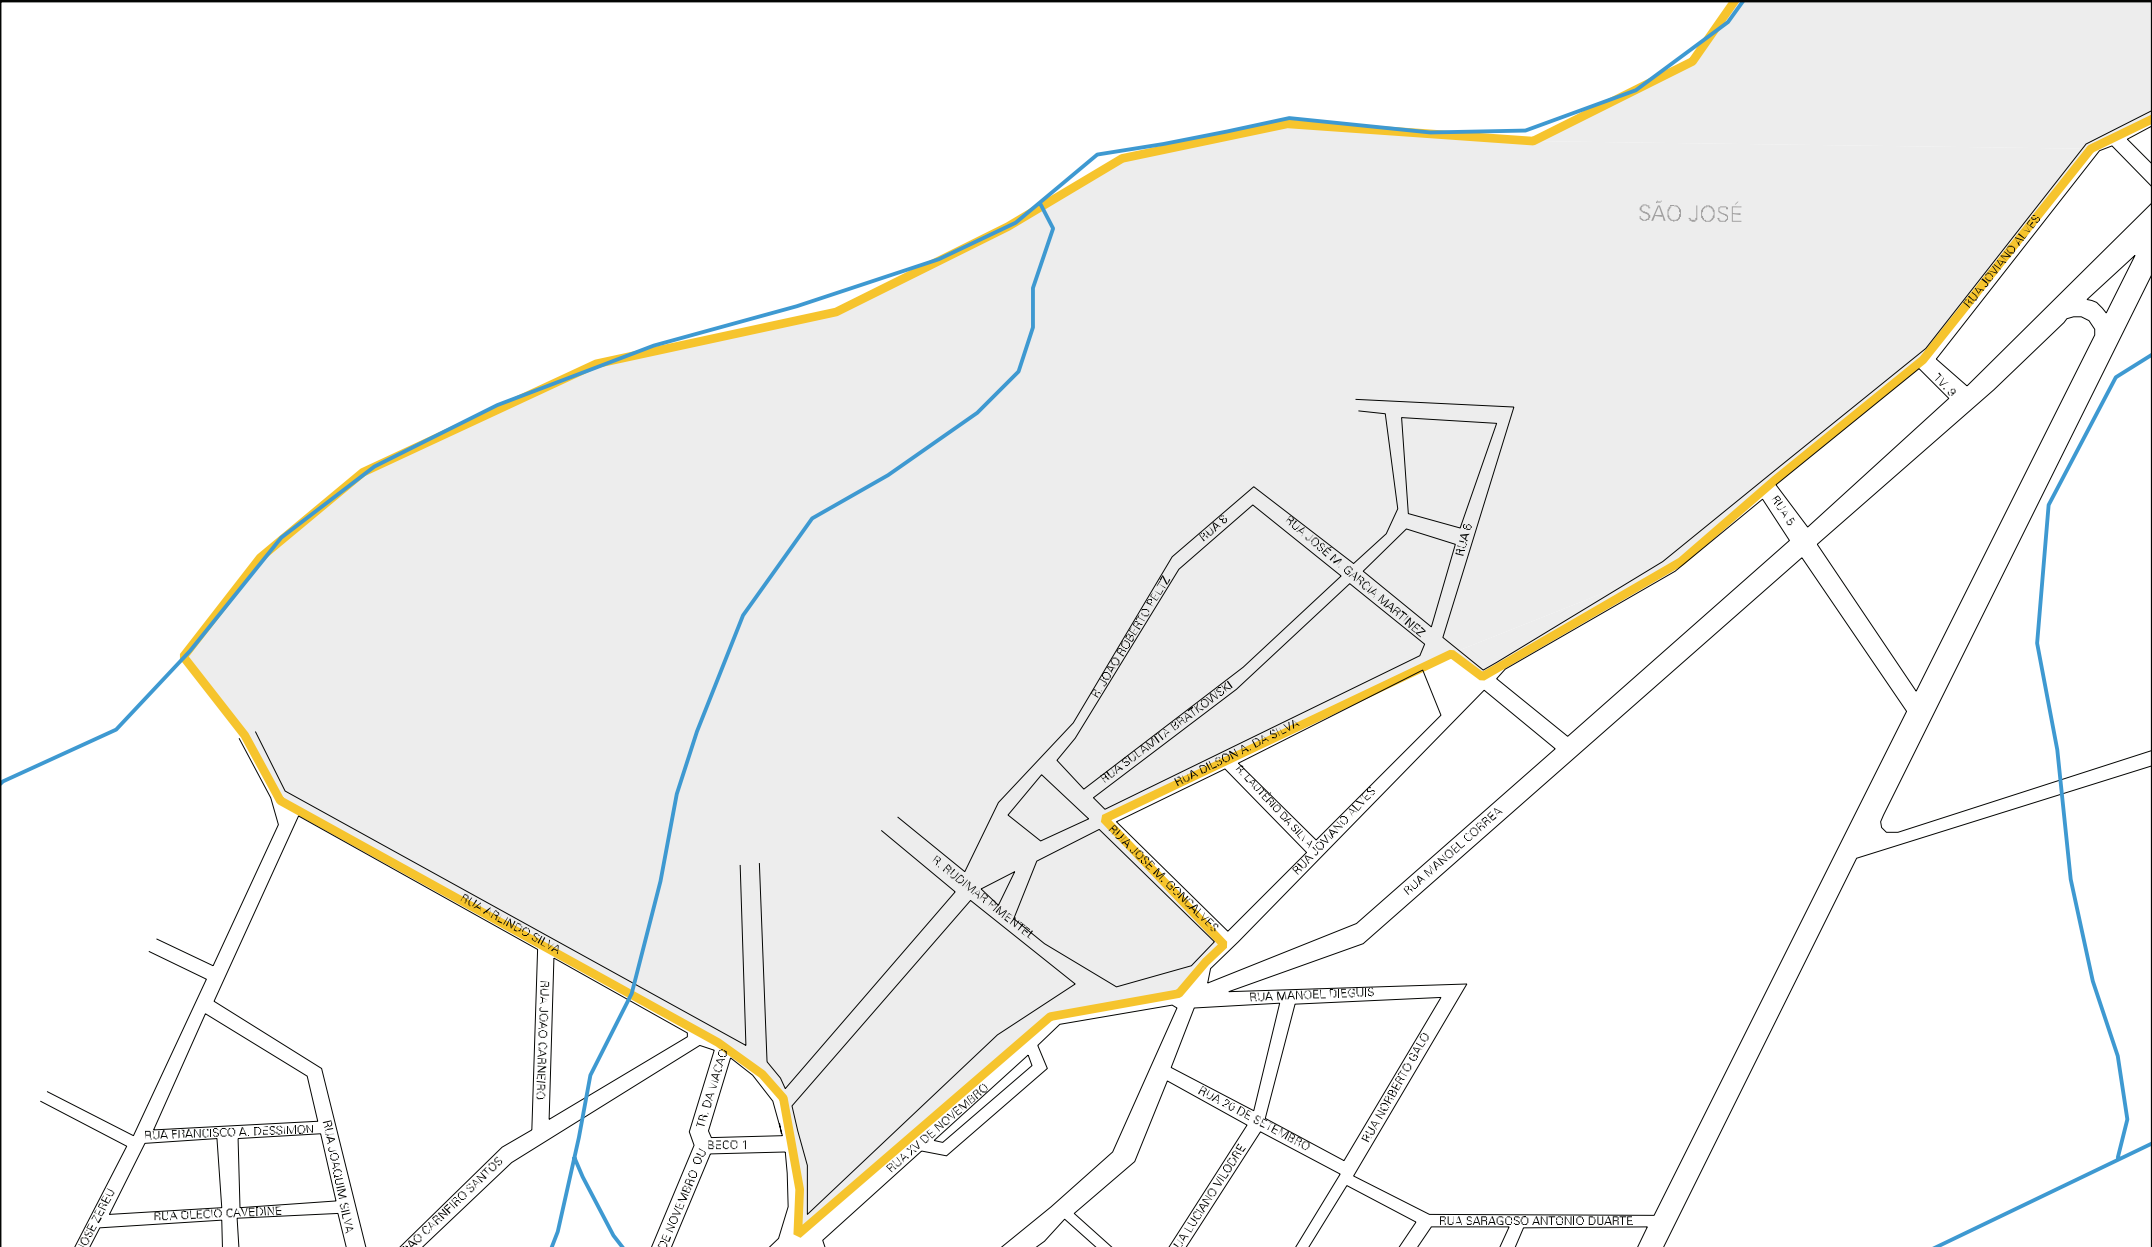

43 02709 05 00 0007

KALIKO MARTINS

MUNICIPIO: 02709 - BUTIÁ
DISTRITO: 05 - BUTIÁ
SUBDISTRITO: 00
SETOR: 0007 SITUACAO: 10
BAIRRO: 003 - CIDADE BAIXA

ESTADO DO RIO GRANDE DO SUL
MAPA DE SETOR URBANO - MSU
ESCALA: 1 : 6795