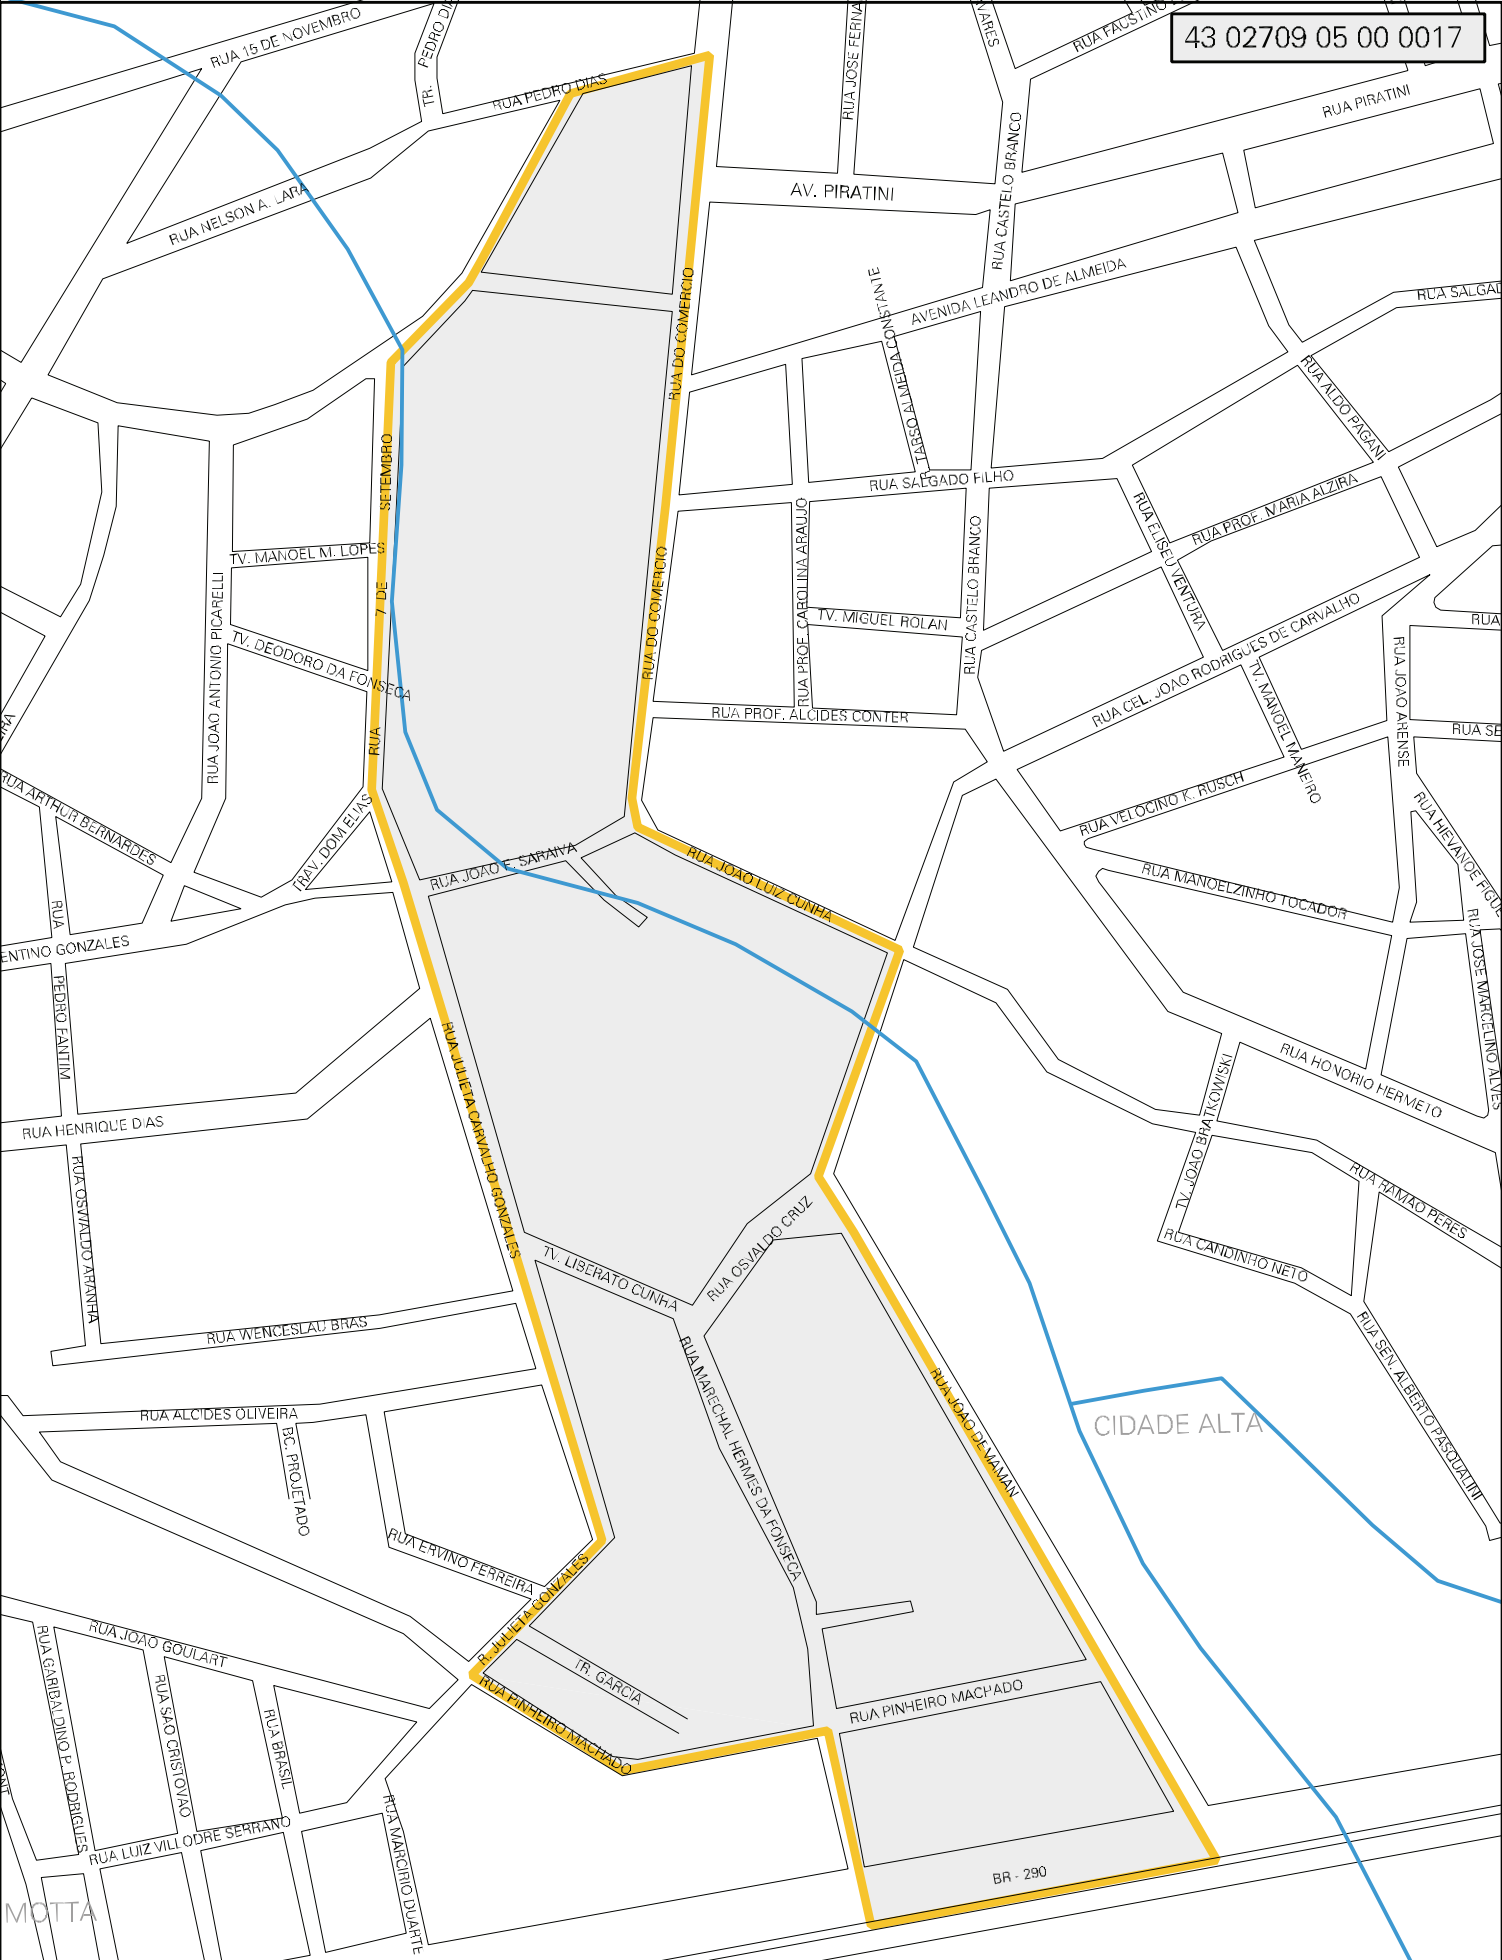

43 02709 05 00 0017

MUNICIPIO: 02709 - BUTIÁ
 DISTRITO: 05 - BUTIA
 SUBDISTRITO: 00
 SETOR: 0017 SITUACAO: 10
 BAIRRO: 009 - CUSTÓDIO

ESTADO DO RIO GRANDE DO SUL
 MAPA DE SETOR URBANO - MSU
 ESCALA: 1 : 5515

CENSO AGROPECUARIO 2008
 CONTAGEM DA POPULAÇÃO 2007