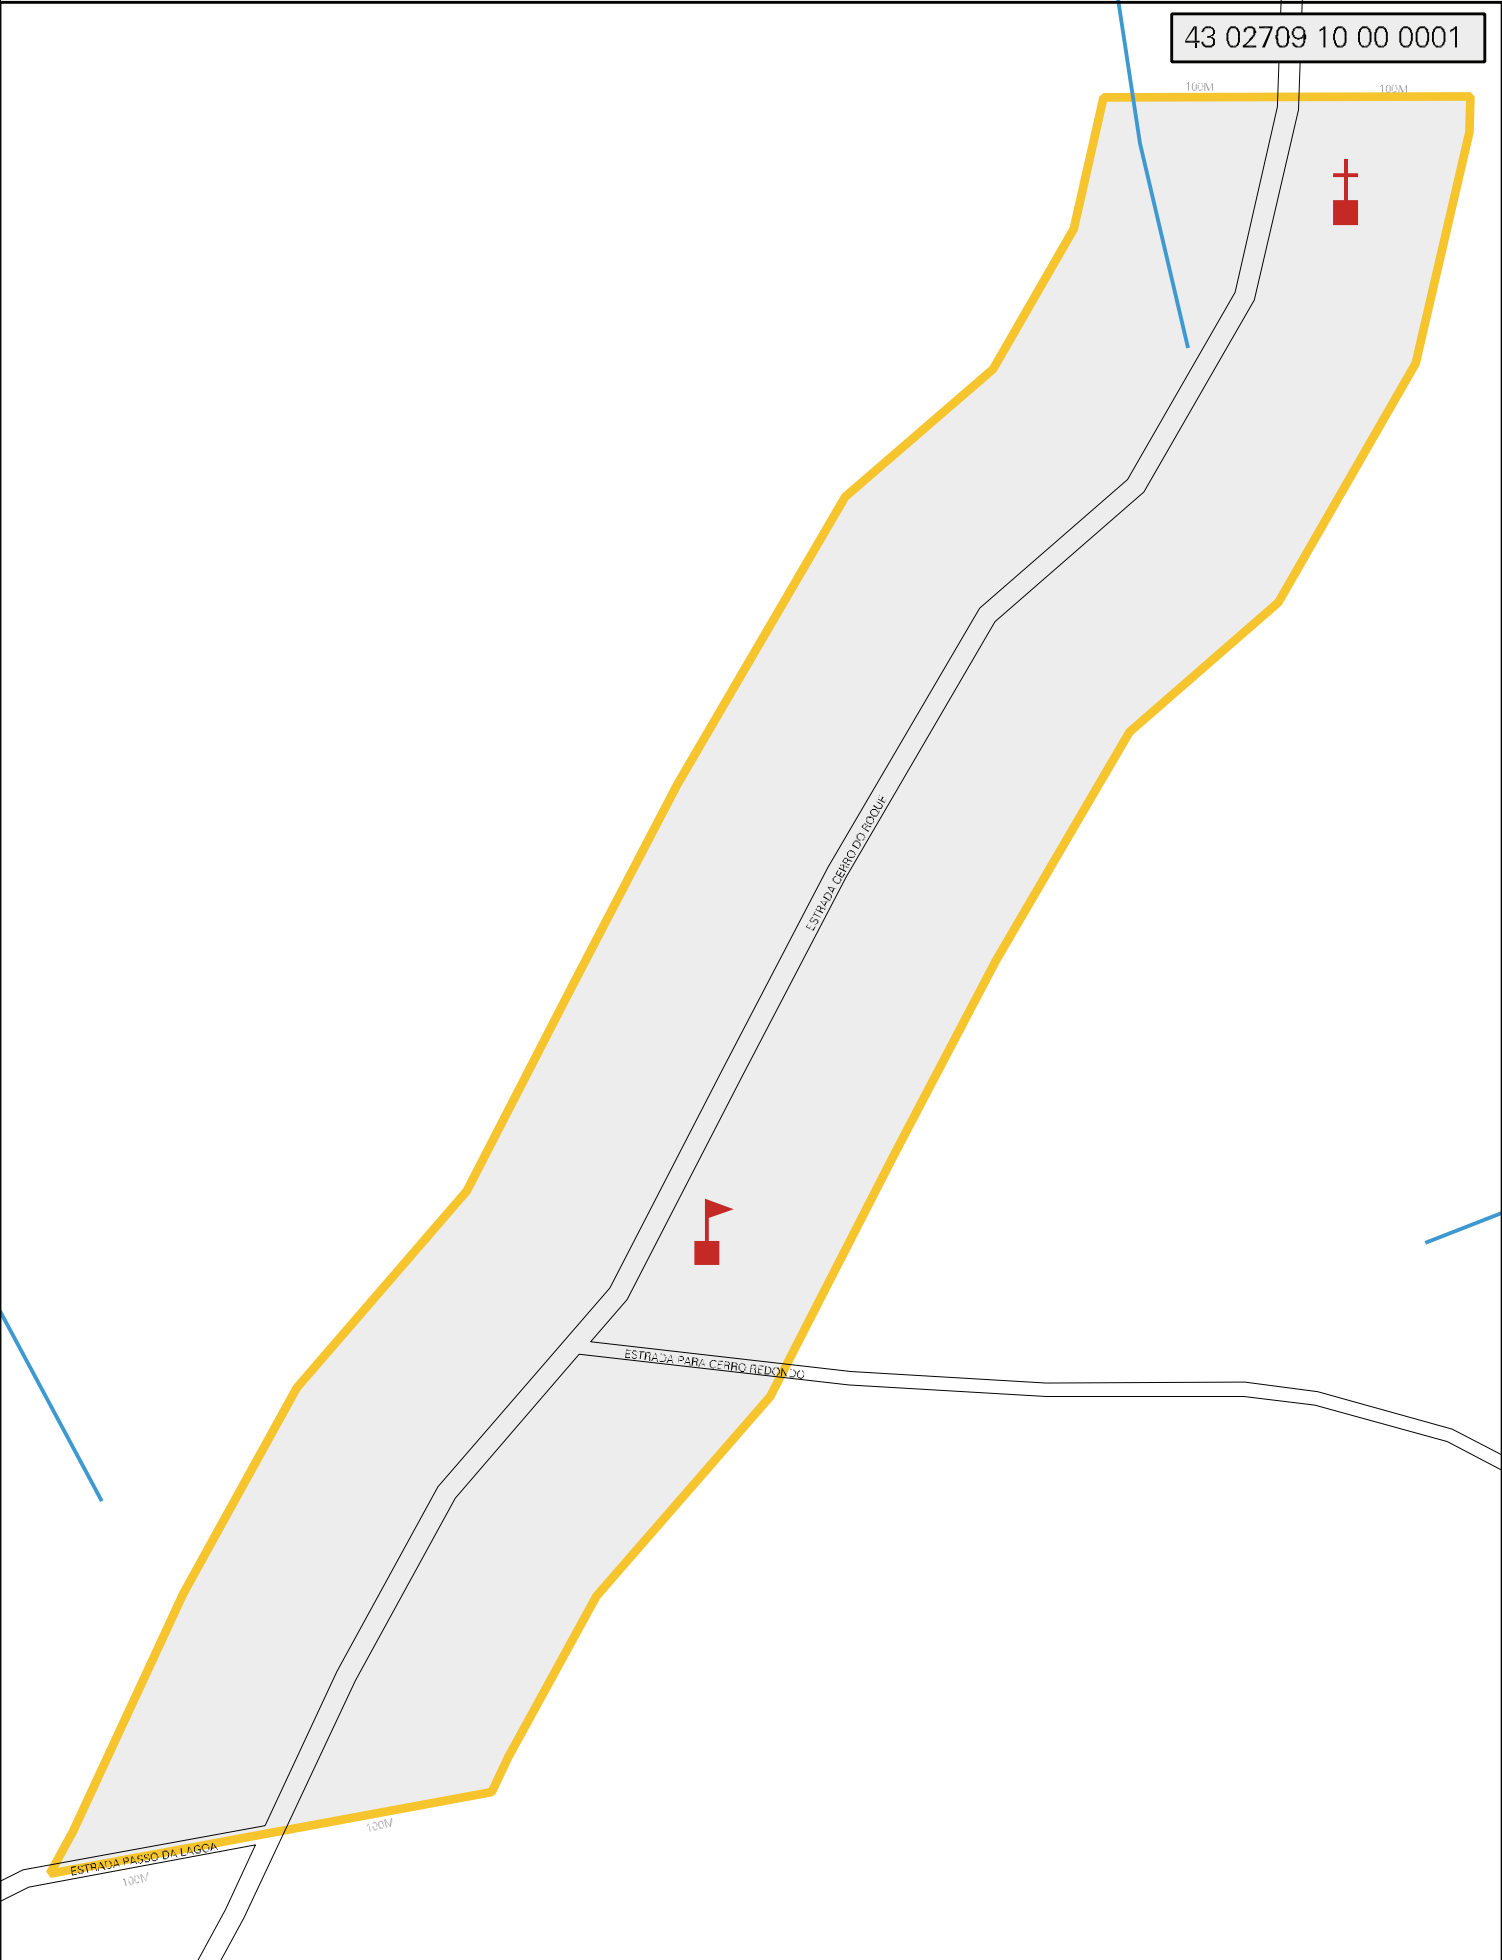

43 02709 10 00 0001

MUNICIPIO: 02709 - BUTIÁ
DISTRITO: 10 - CERRO DO ROQUE
SUBDISTRITO: 00
SETOR: 0001 SITUACAO: 20

ESTADO DO RIO GRANDE DO SUL
MAPA DE SETOR URBANO - MSU
ESCALA: 1 : 4410