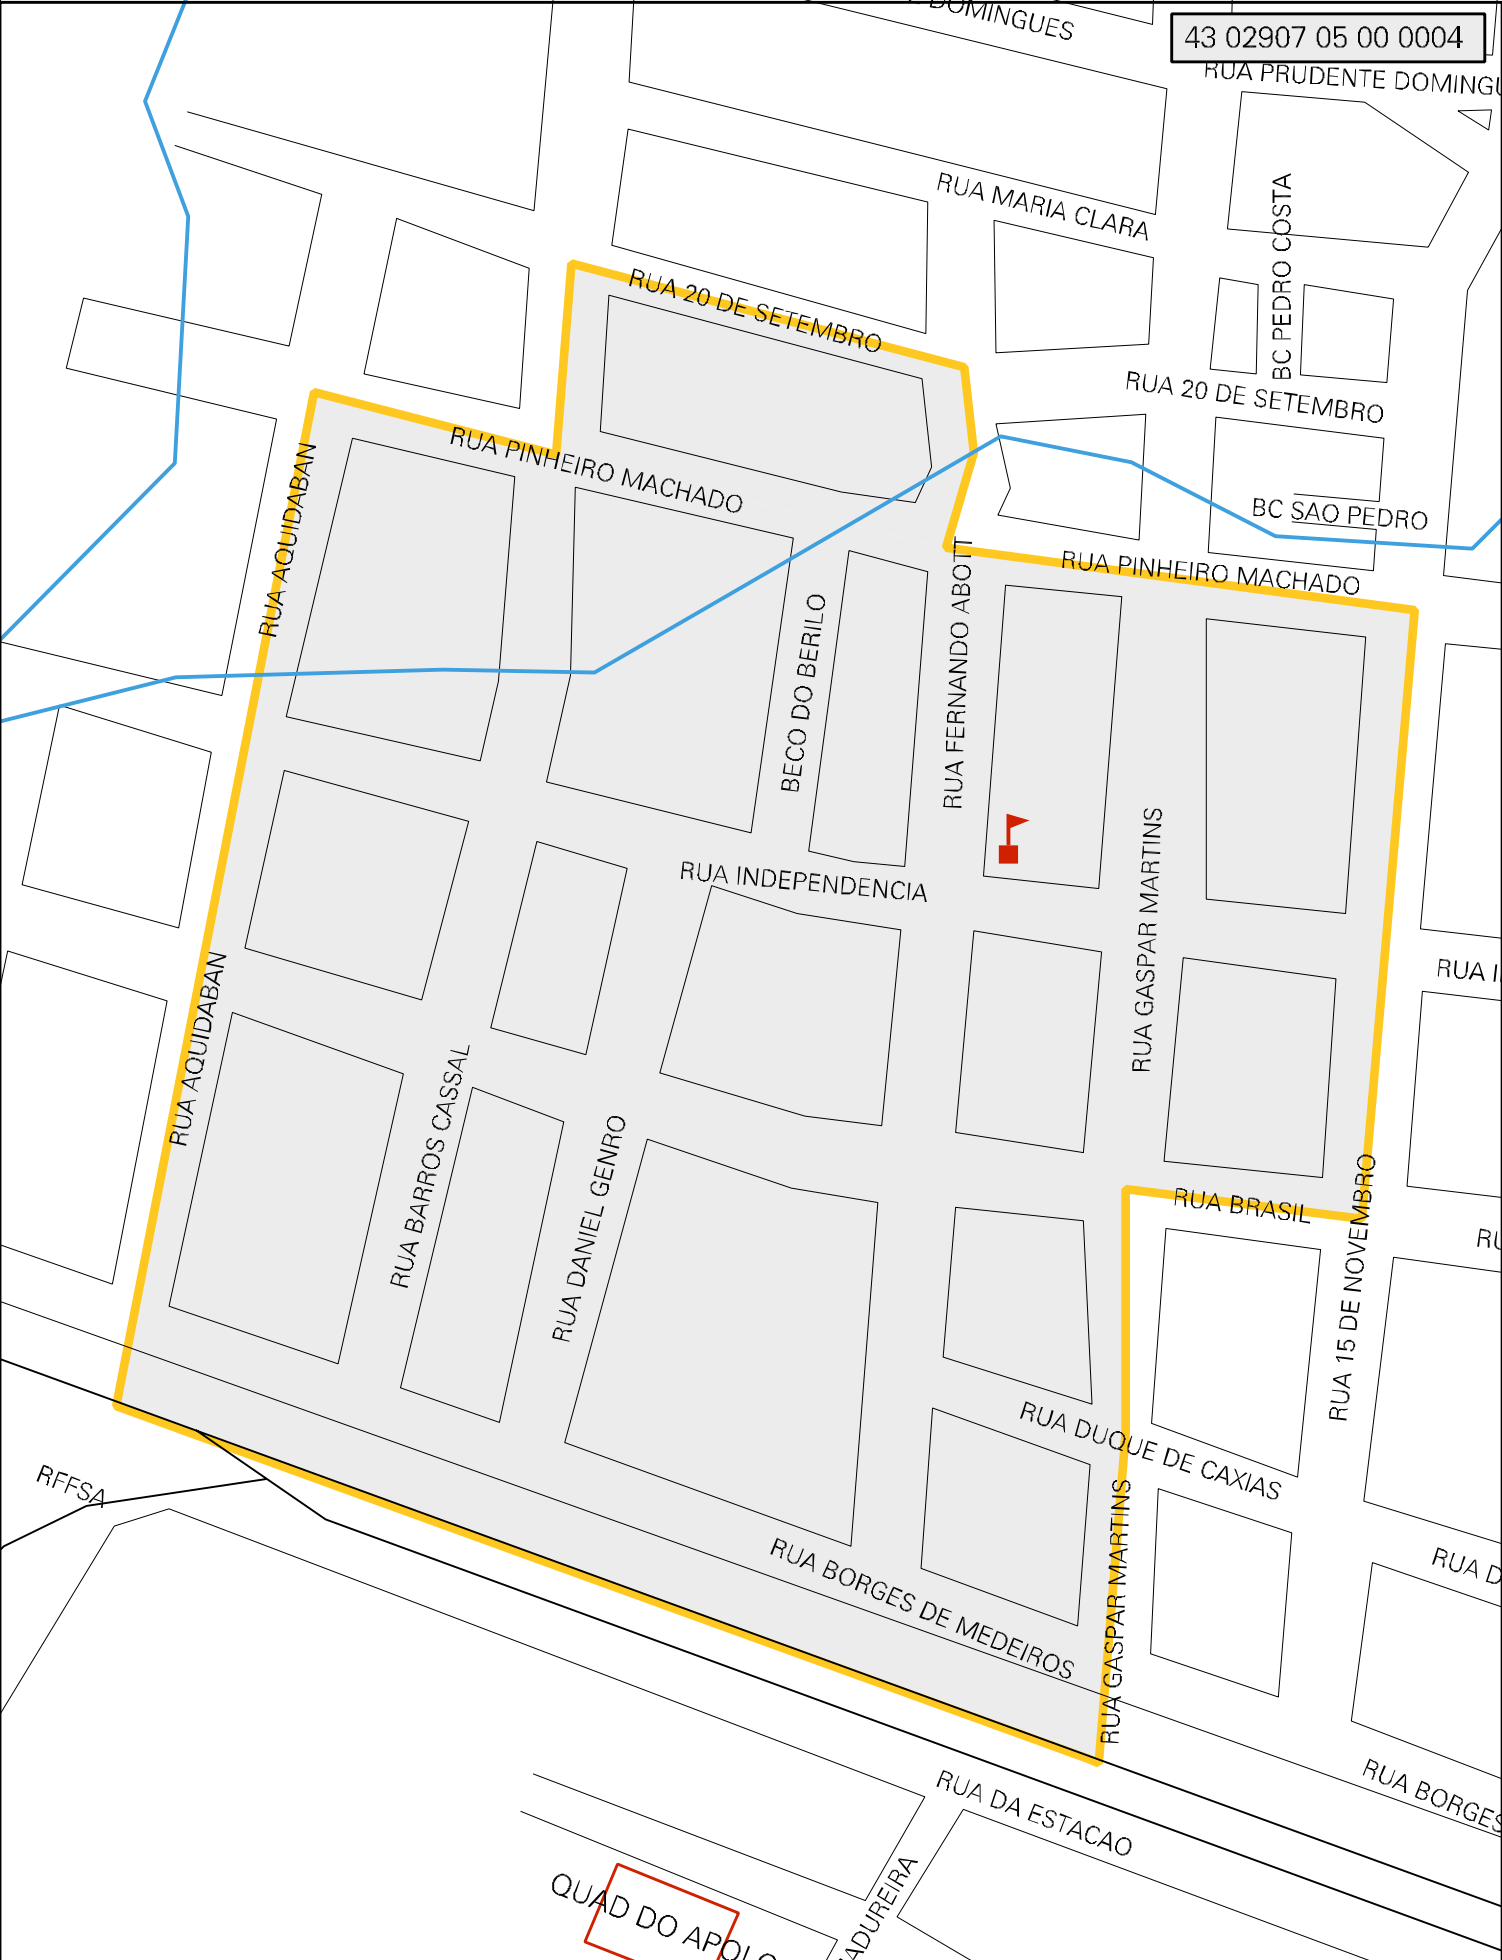

43 02907 05 00 0004

MUNICIPIO: 02907 - CACEQUI
 DISTRITO: 05 - CACEQUI
 SUBDISTRITO: 00
 SETOR: 0004 SITUACAO: 10

ESTADO DO RIO GRANDE DO SUL
 MAPA DE SETOR URBANO - MSU
 ESCALA: 1 : 4040