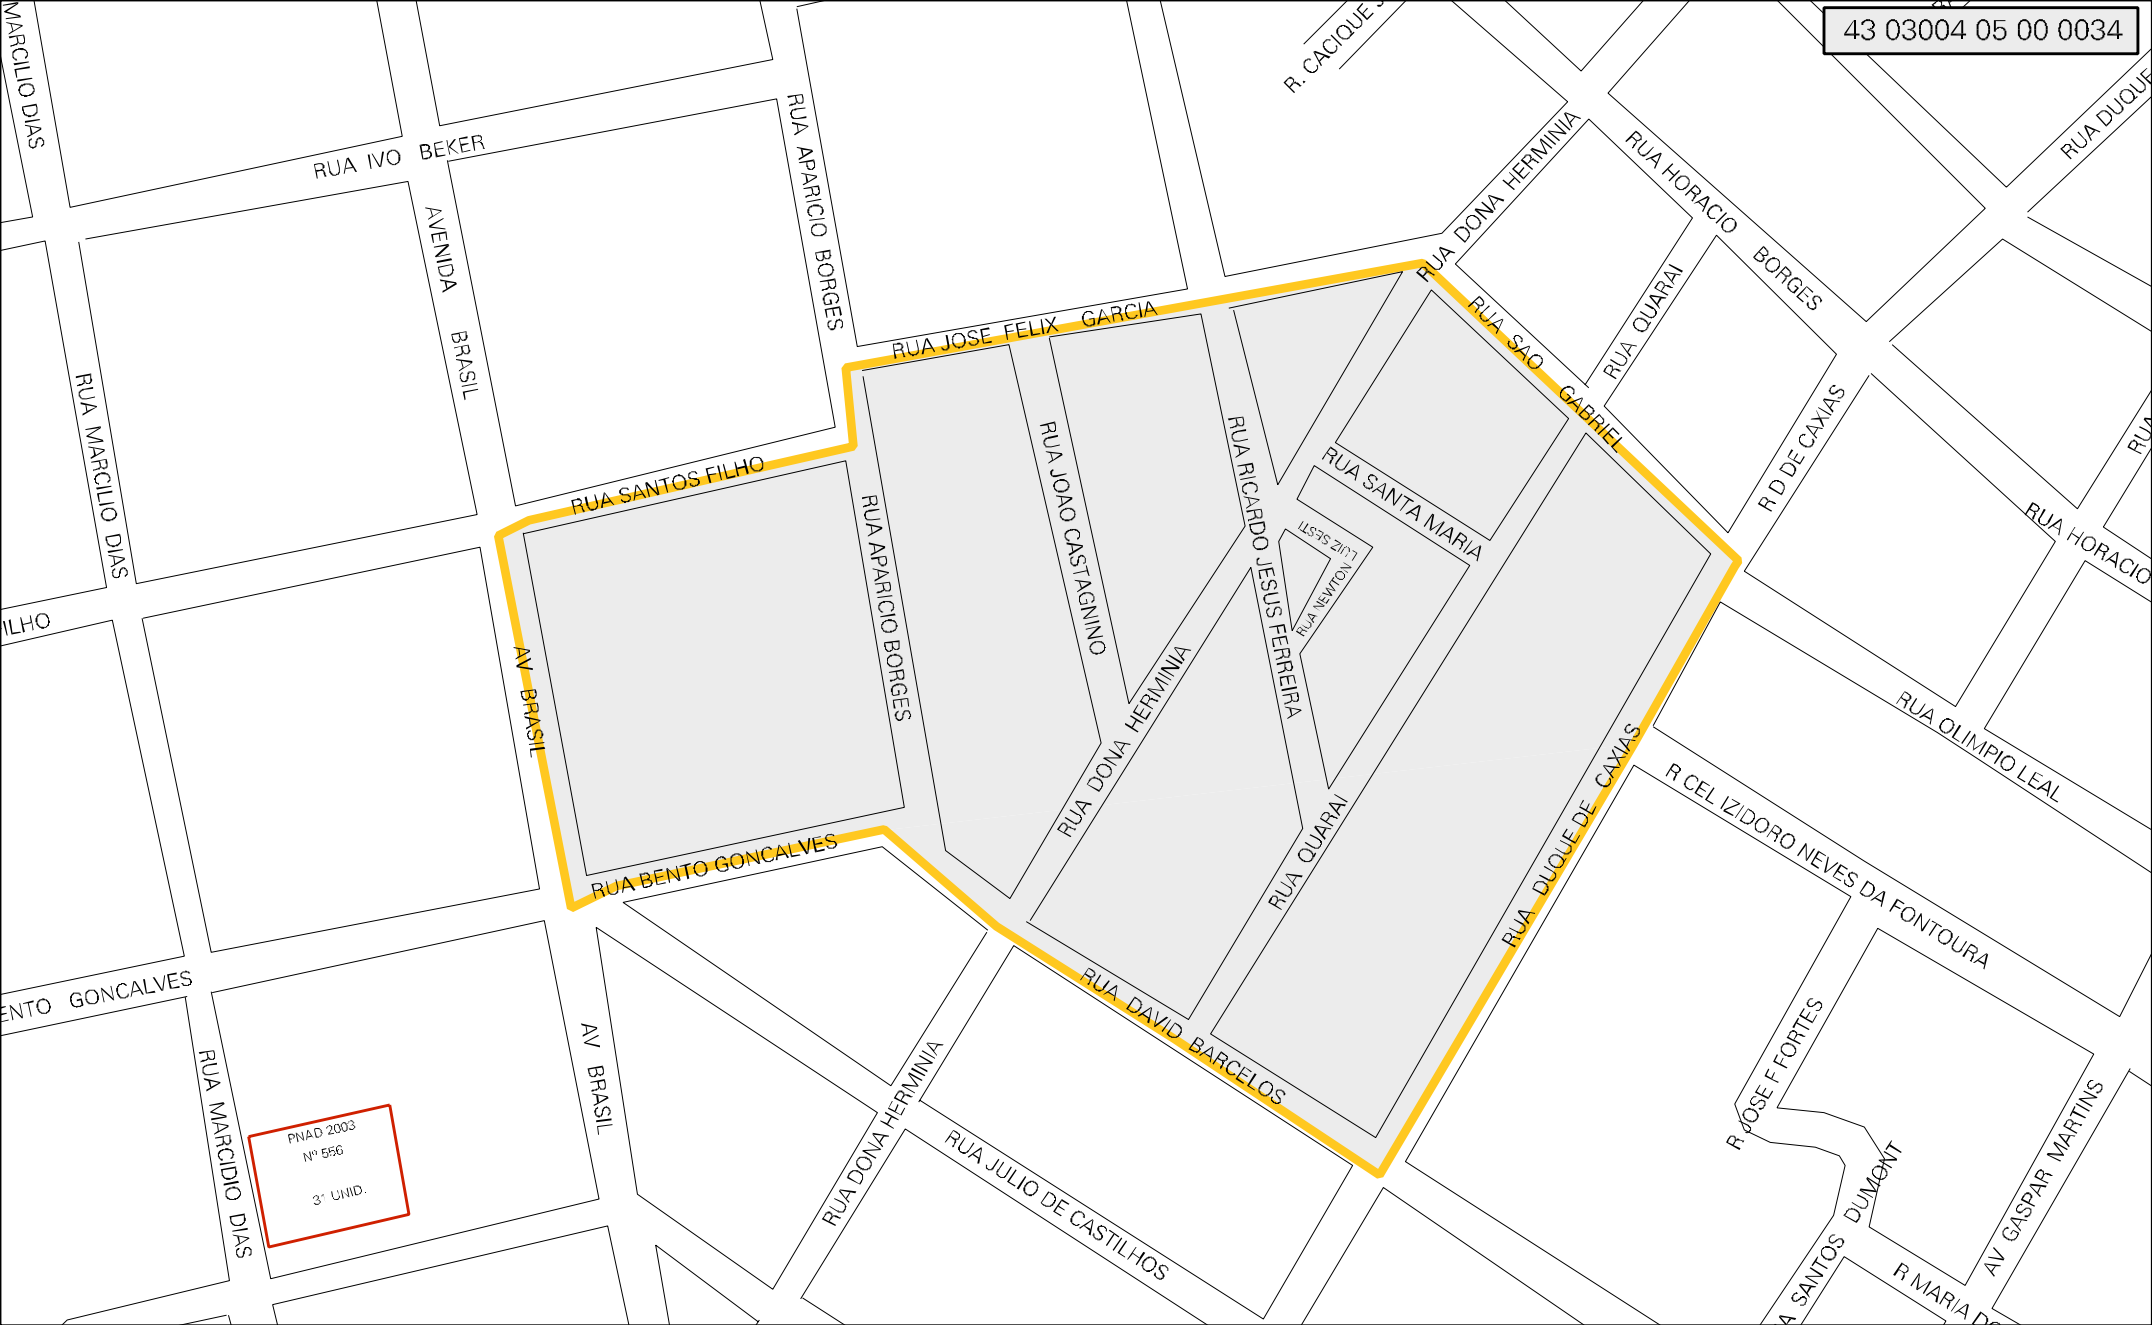

43 03004 05 00 0034

PNAD 2003  
Nº 556  
3º UMD.

MUNICIPIO: 03004 - CACHOEIRA DO SUL  
DISTRITO: 05 - CACHOEIRA DO SUL  
SUBDISTRITO: 00  
SETOR: 0034 SITUACAO: 10

ESTADO DO RIO GRANDE DO SUL  
MAPA DE SETOR URBANO - MSU  
ESCALA: 1 : 3715