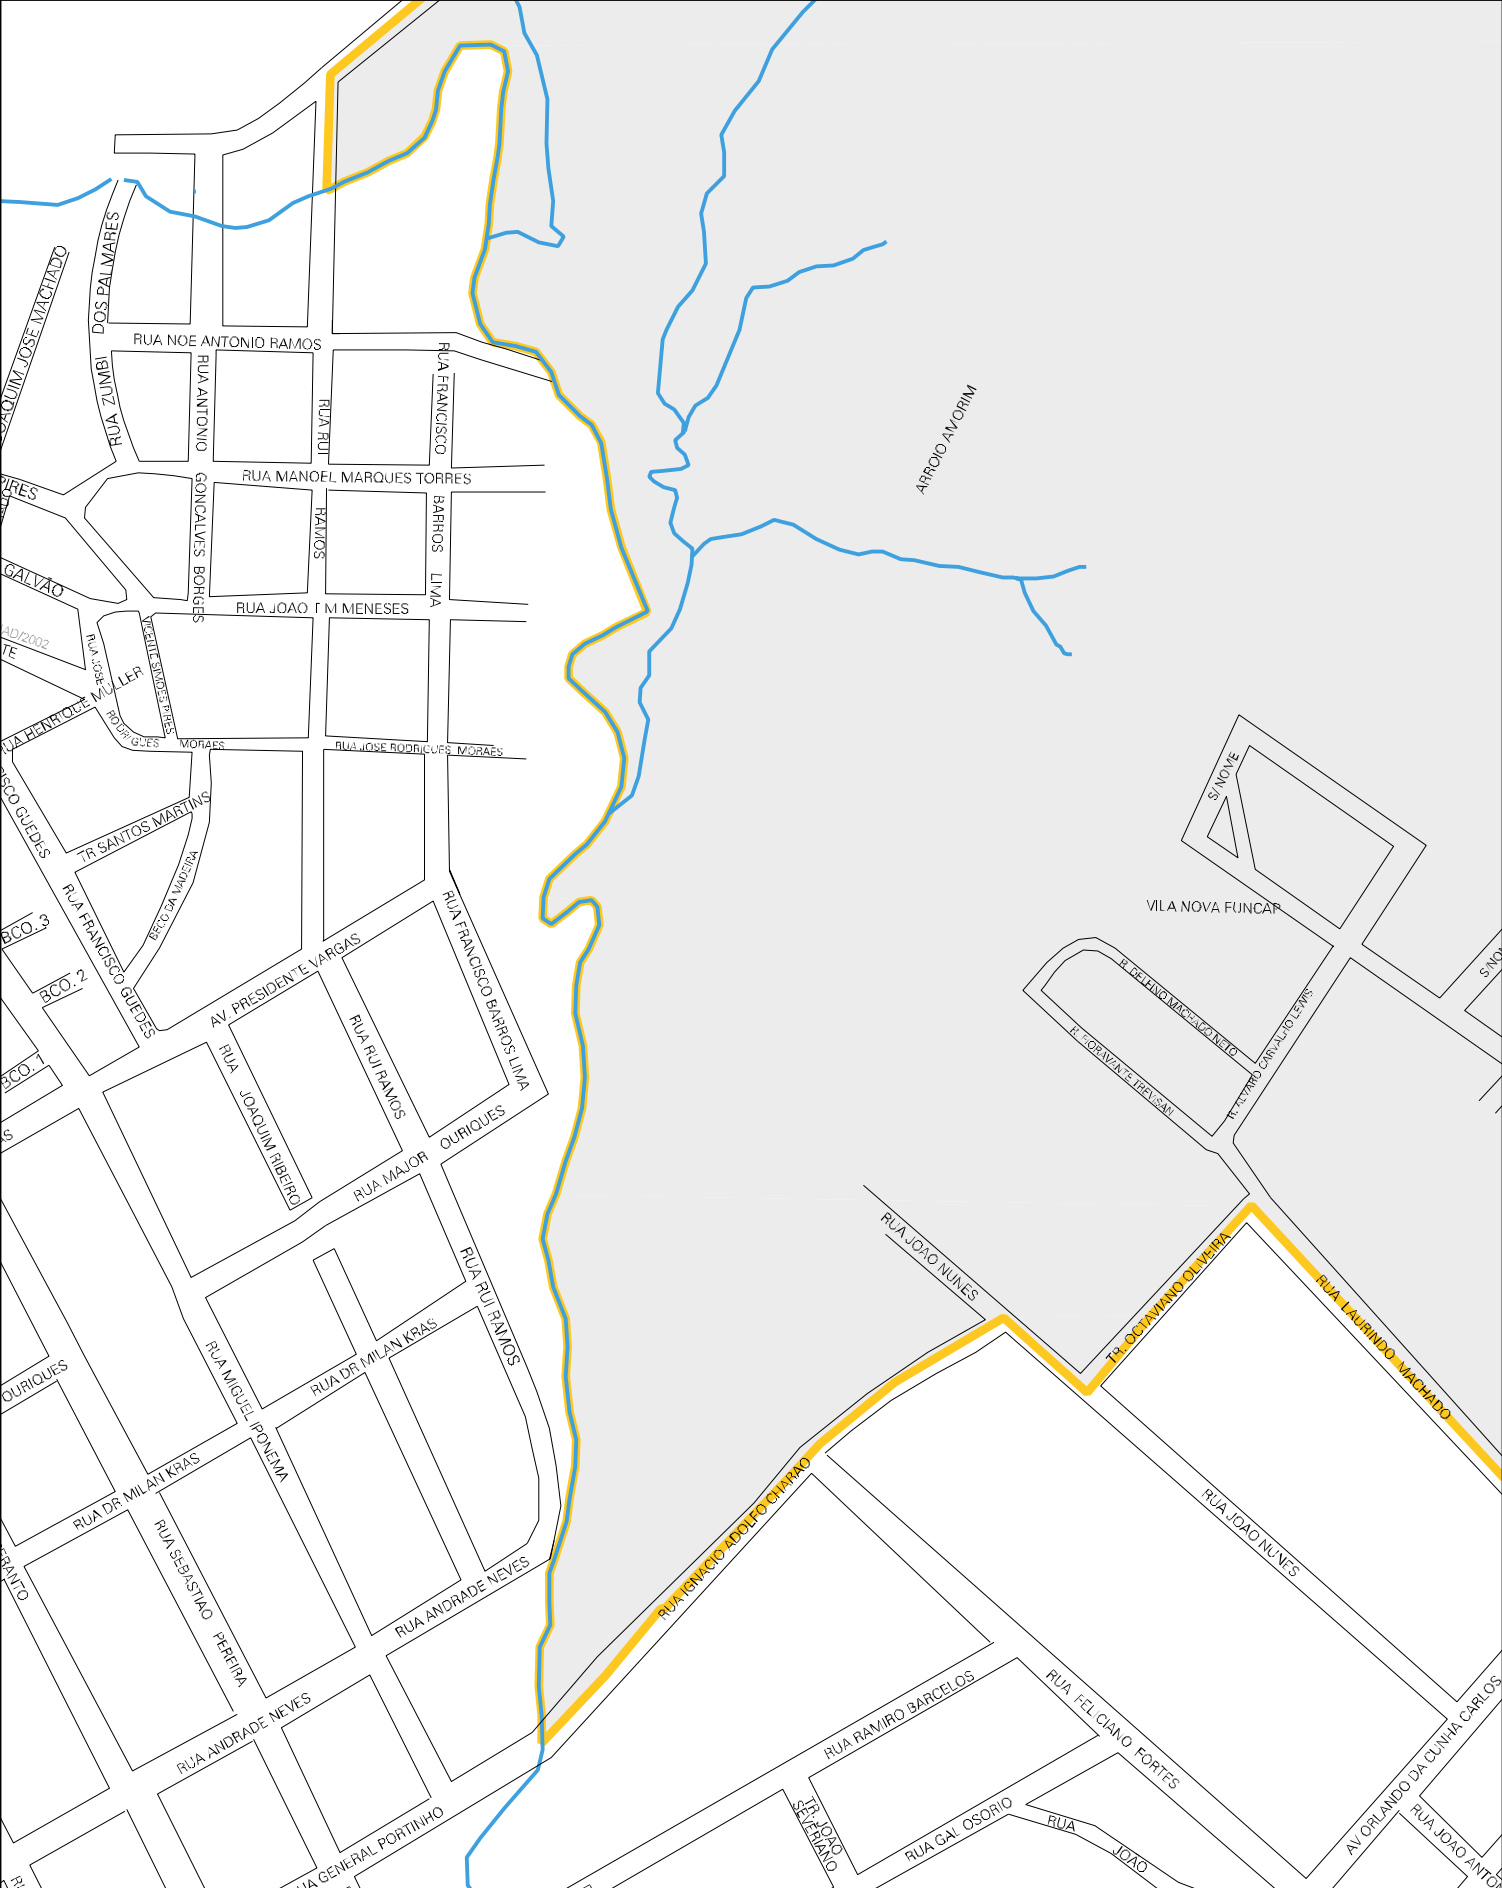

AVENIDA PAUL P. HARRIS

A1B B

RUA A

VILA SANTA TE

RUA B

ESTRADA E-2

BECO TRILHOS FUNCAP

ESTRADA E-1

ASCACEF

REZINHA

RUA DO COFE

RUA DO ESTANHO

RUA DA PRATA

RUA DO OURO

ESTRADA VOLTA DA CHARQUEADA

MUNICIPIO: 03004 - CACHOEIRA DO SUL
 DISTRITO: 05 - CACHOEIRA DO SUL
 SUBDISTRITO: 00
 SETOR: 0052 SITUACAO: 10

CENSO AGROPECUARIO 2006
 CONTAGEM DA POPULACAO 2007

ESTADO DO RIO GRANDE DO SUL
MAPA DE SETOR URBANO - MSU
ESCALA: 1 : 5492