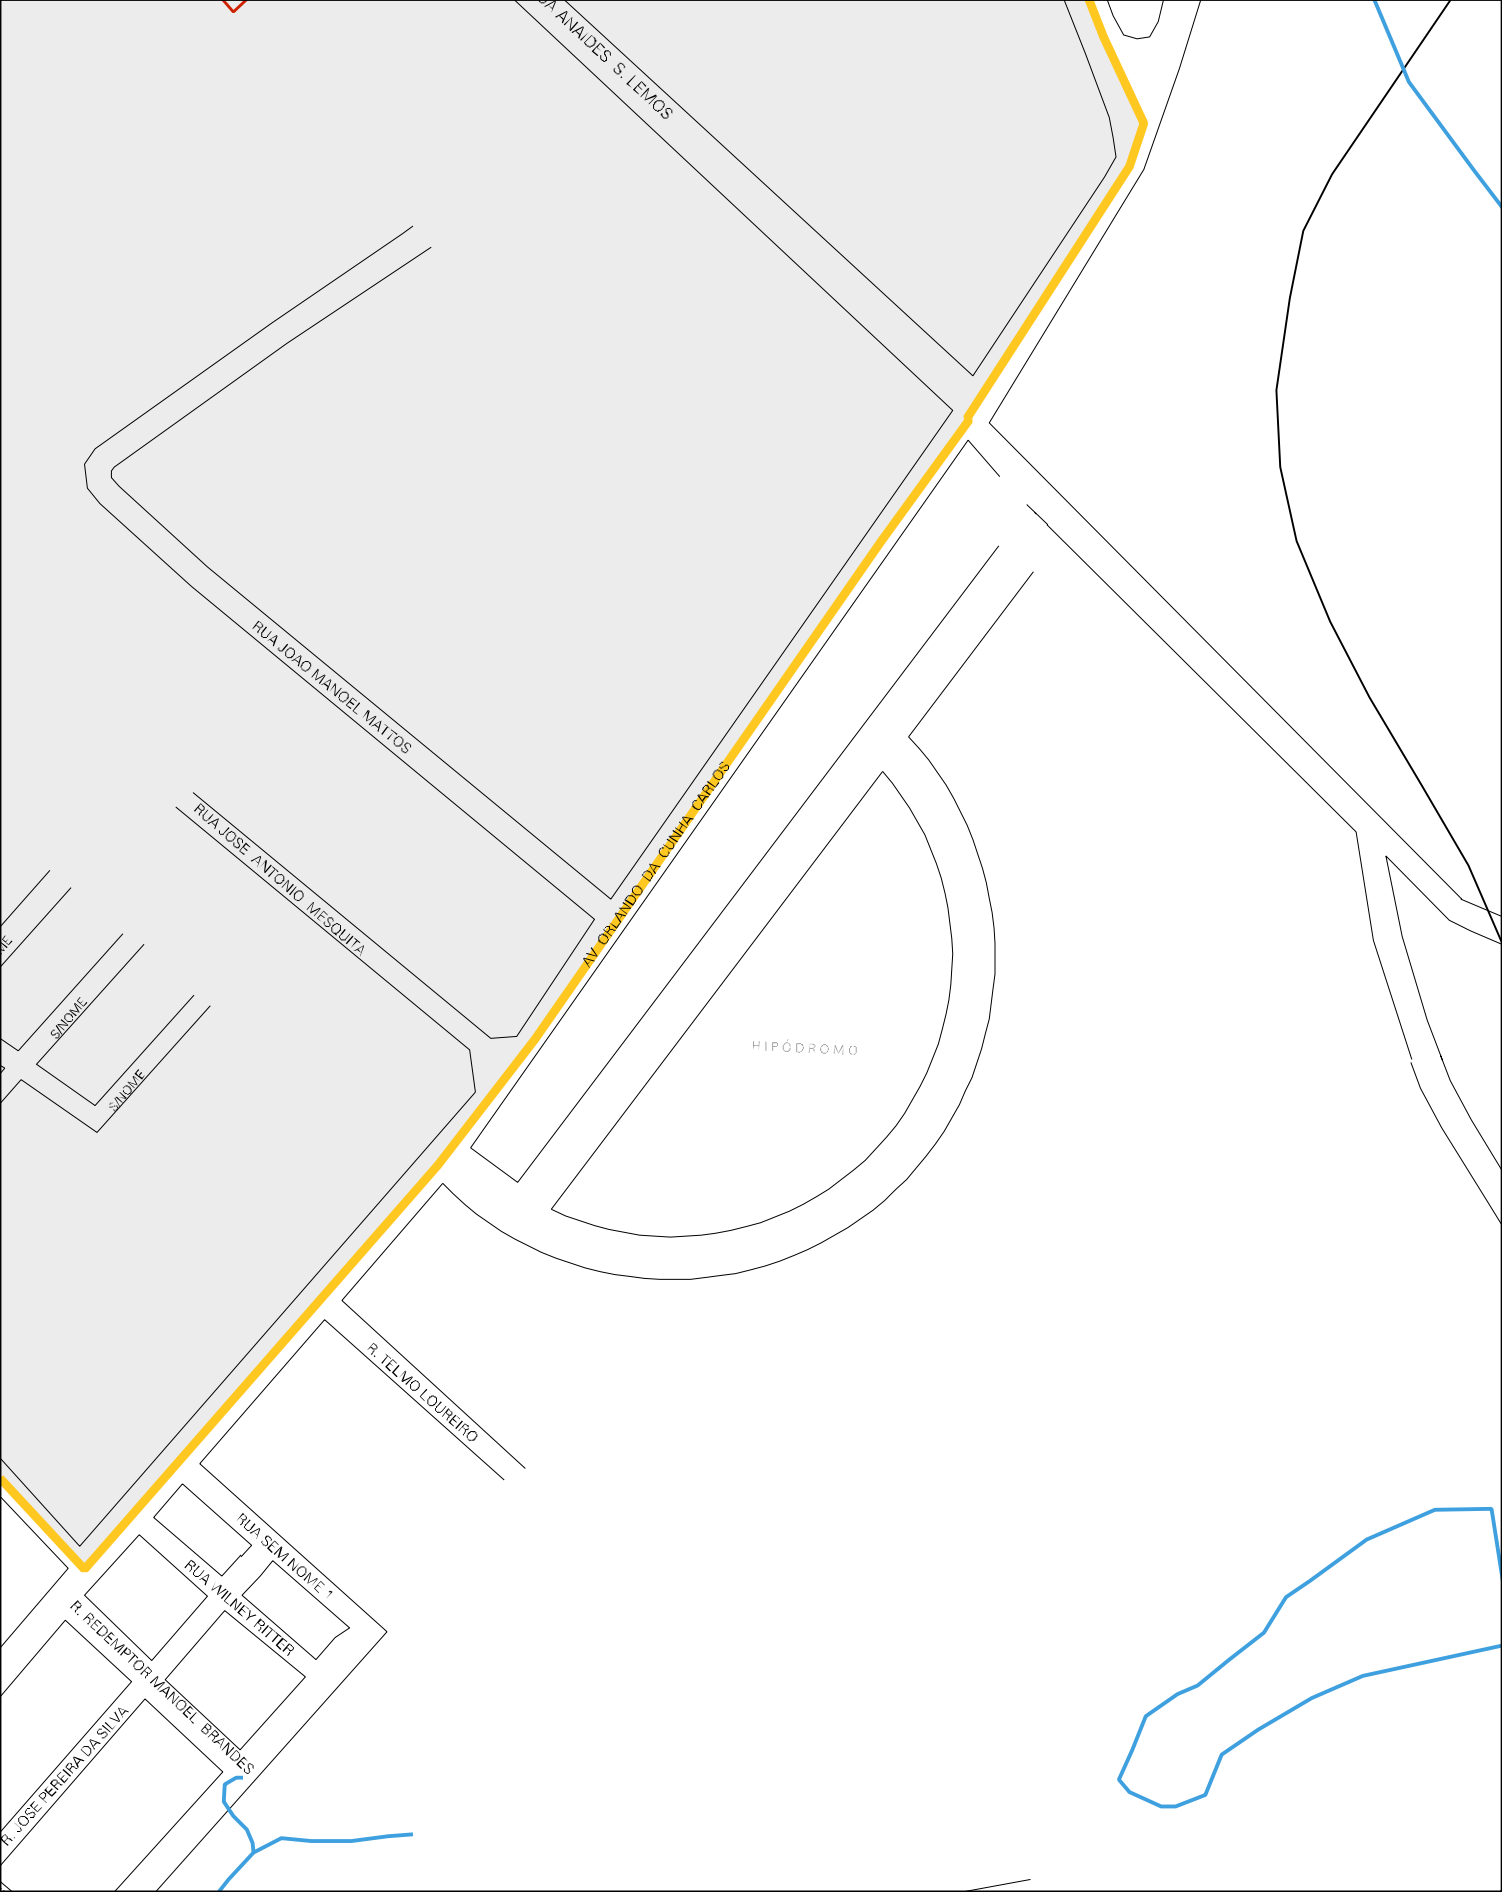

AVENIDA PAUL P. HARRIS

A1B B

RUA A

VILA SANTA TE

RUA B

ESTRADA E-2

BECO TRILHOS FUNCAP

ESTRADA E-1

ASCACEF

REZINHA

RUA DO COFE

RUA DO ESTANHO

RUA DA PRATA

RUA DO OURO

ESTRADA VOLTA DA CHARQUEADA

MUNICIPIO: 03004 - CACHOEIRA DO SUL
 DISTRITO: 05 - CACHOEIRA DO SUL
 SUBDISTRITO: 00
 SETOR: 0052 SITUACAO: 10

CENSO AGROPECUARIO 2006
 CONTAGEM DA POPULACAO 2007

ESTADO DO RIO GRANDE DO SUL
MAPA DE SETOR URBANO - MSU
ESCALA: 1 : 5492