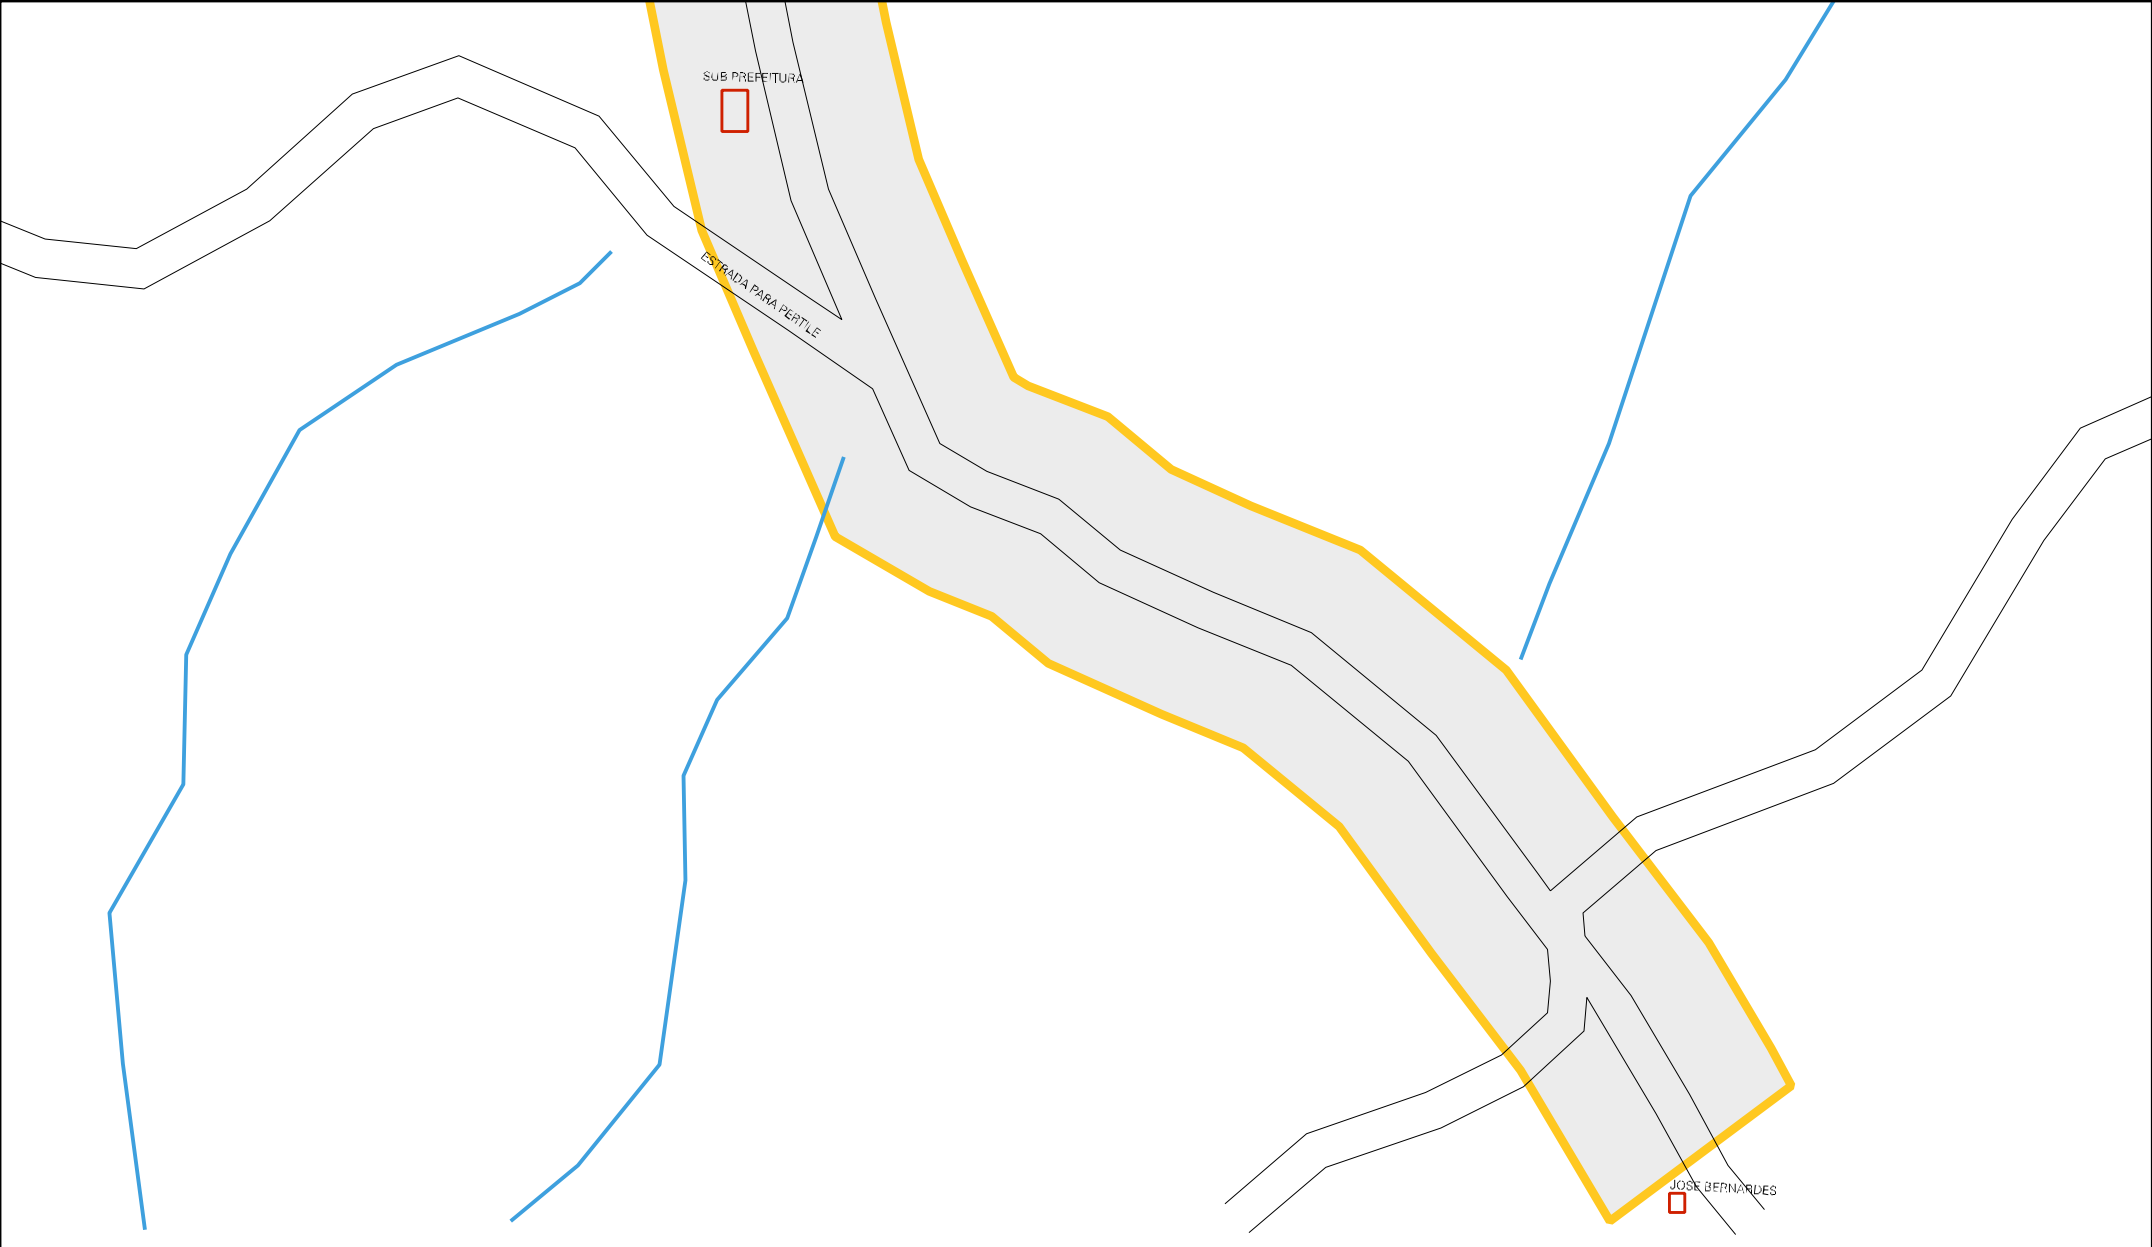

ESTRADA PARA SANTA MARIA

RUA DO PADROEIRO AGRICOLA

RUA B

RUA A

RUA DA USINA

ESTRADA PARA SOBRADINHO

VALDEIRO RIBEIRO

GASTAO HEINRICH

CENSO AGROPECUARIO 2000  
CONTAGEM DA POPULAÇÃO 2007

MUNICÍPIO: 03004 - CACHOEIRA DO SUL  
DISTRITO: 45 - TRÊS VENDAS  
SUBDISTRITO: 00  
SETOR: 0001 SITUACAO: 10

ESTADO DO RIO GRANDE DO SUL  
MAPA DE SETOR URBANO - MSU  
ESCALA: 1 : 8006