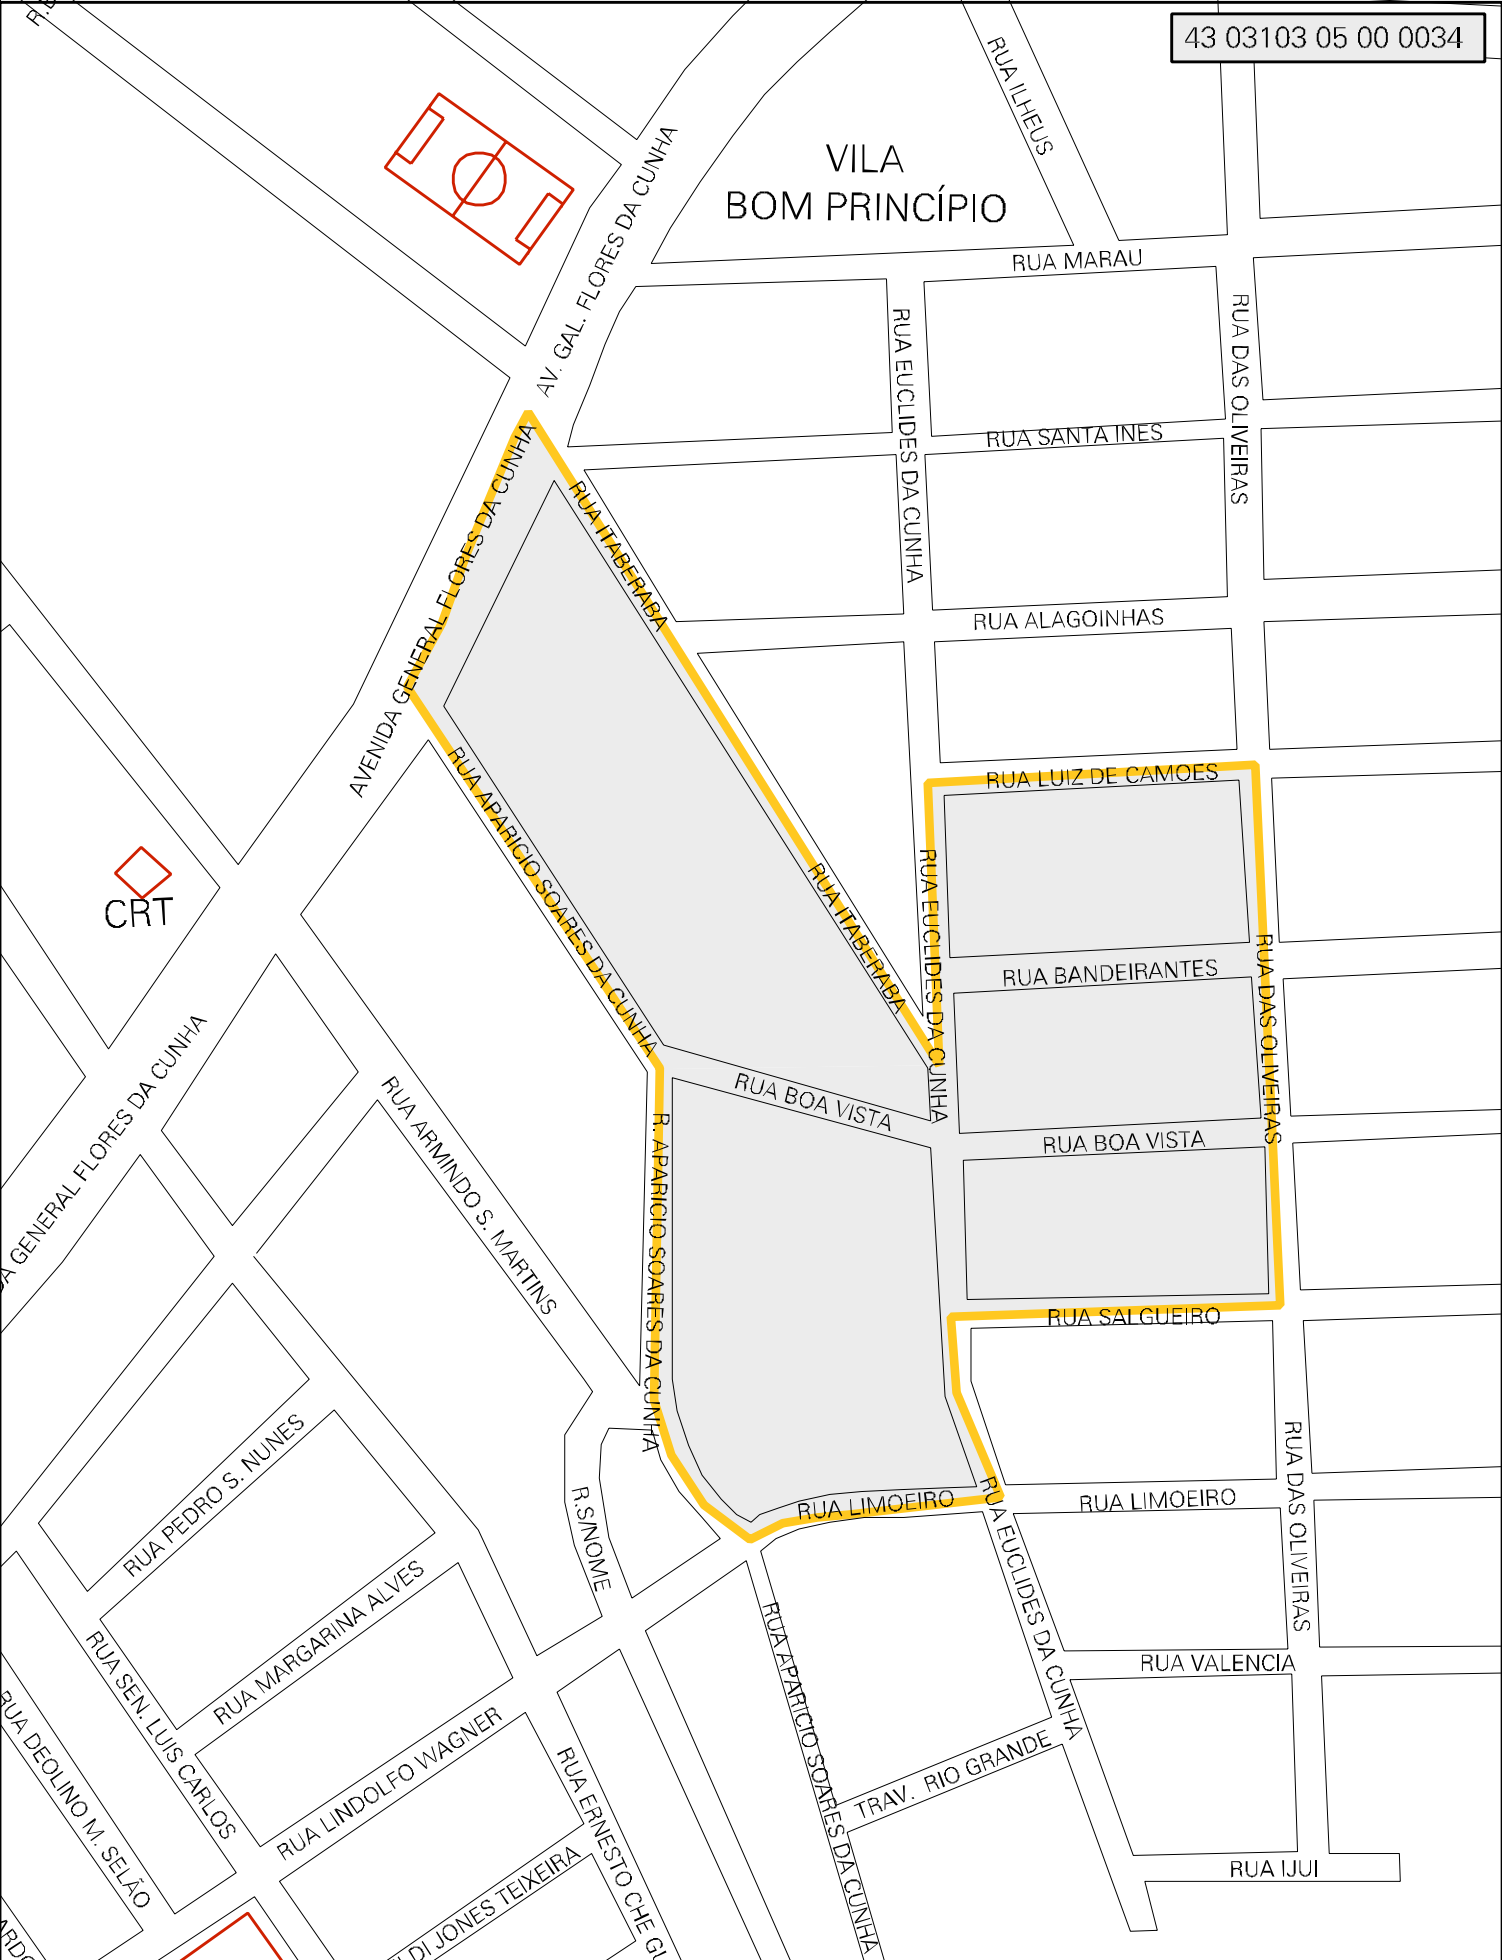

VILA BOM PRINCÍPIO

MUNICÍPIO: 03103 - CACHOEIRINHA
 DISTRITO: 05 - CACHOEIRINHA
 SUBDISTRITO: 00
 SETOR: 0034 SITUAÇÃO: 10

ESTADO DO RIO GRANDE DO SUL
 MAPA DE SETOR URBANO - MSU
 ESCALA: 1 : 3119