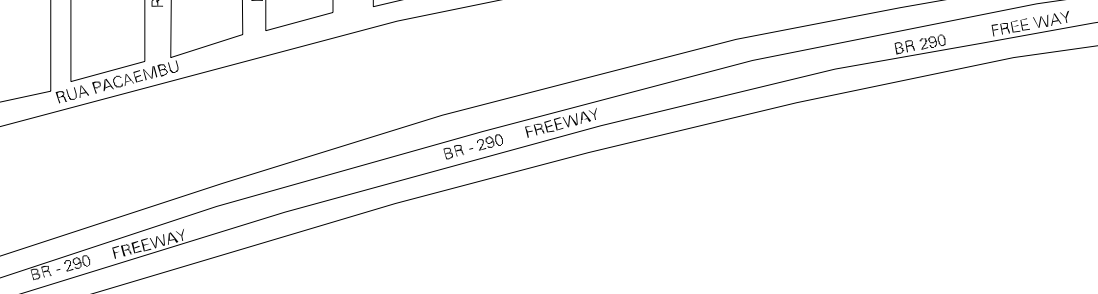

RUA BOM SUCESSO

RUA IGUATEMI

RUA PANORAMA

RUA RIBEIRAO PRETO

RUA PETROPOLIS

RUA BOURU

RUA ARACATUBA

RUA CANDEIAS

RUA CONGONHAS

RUA PACAEMBU

RUA BARAO DE COTEGIPE

MUNICIPIO: 03103 - CACHOEIRINHA
DISTRITO: 05 - CACHOEIRINHA
SUBDISTRITO: 00
SETOR: 0044 SITUACAO: 10

ESTADO DO RIO GRANDE DO SUL
MAPA DE SETOR URBANO - MSU
ESCALA: 1 : 4230