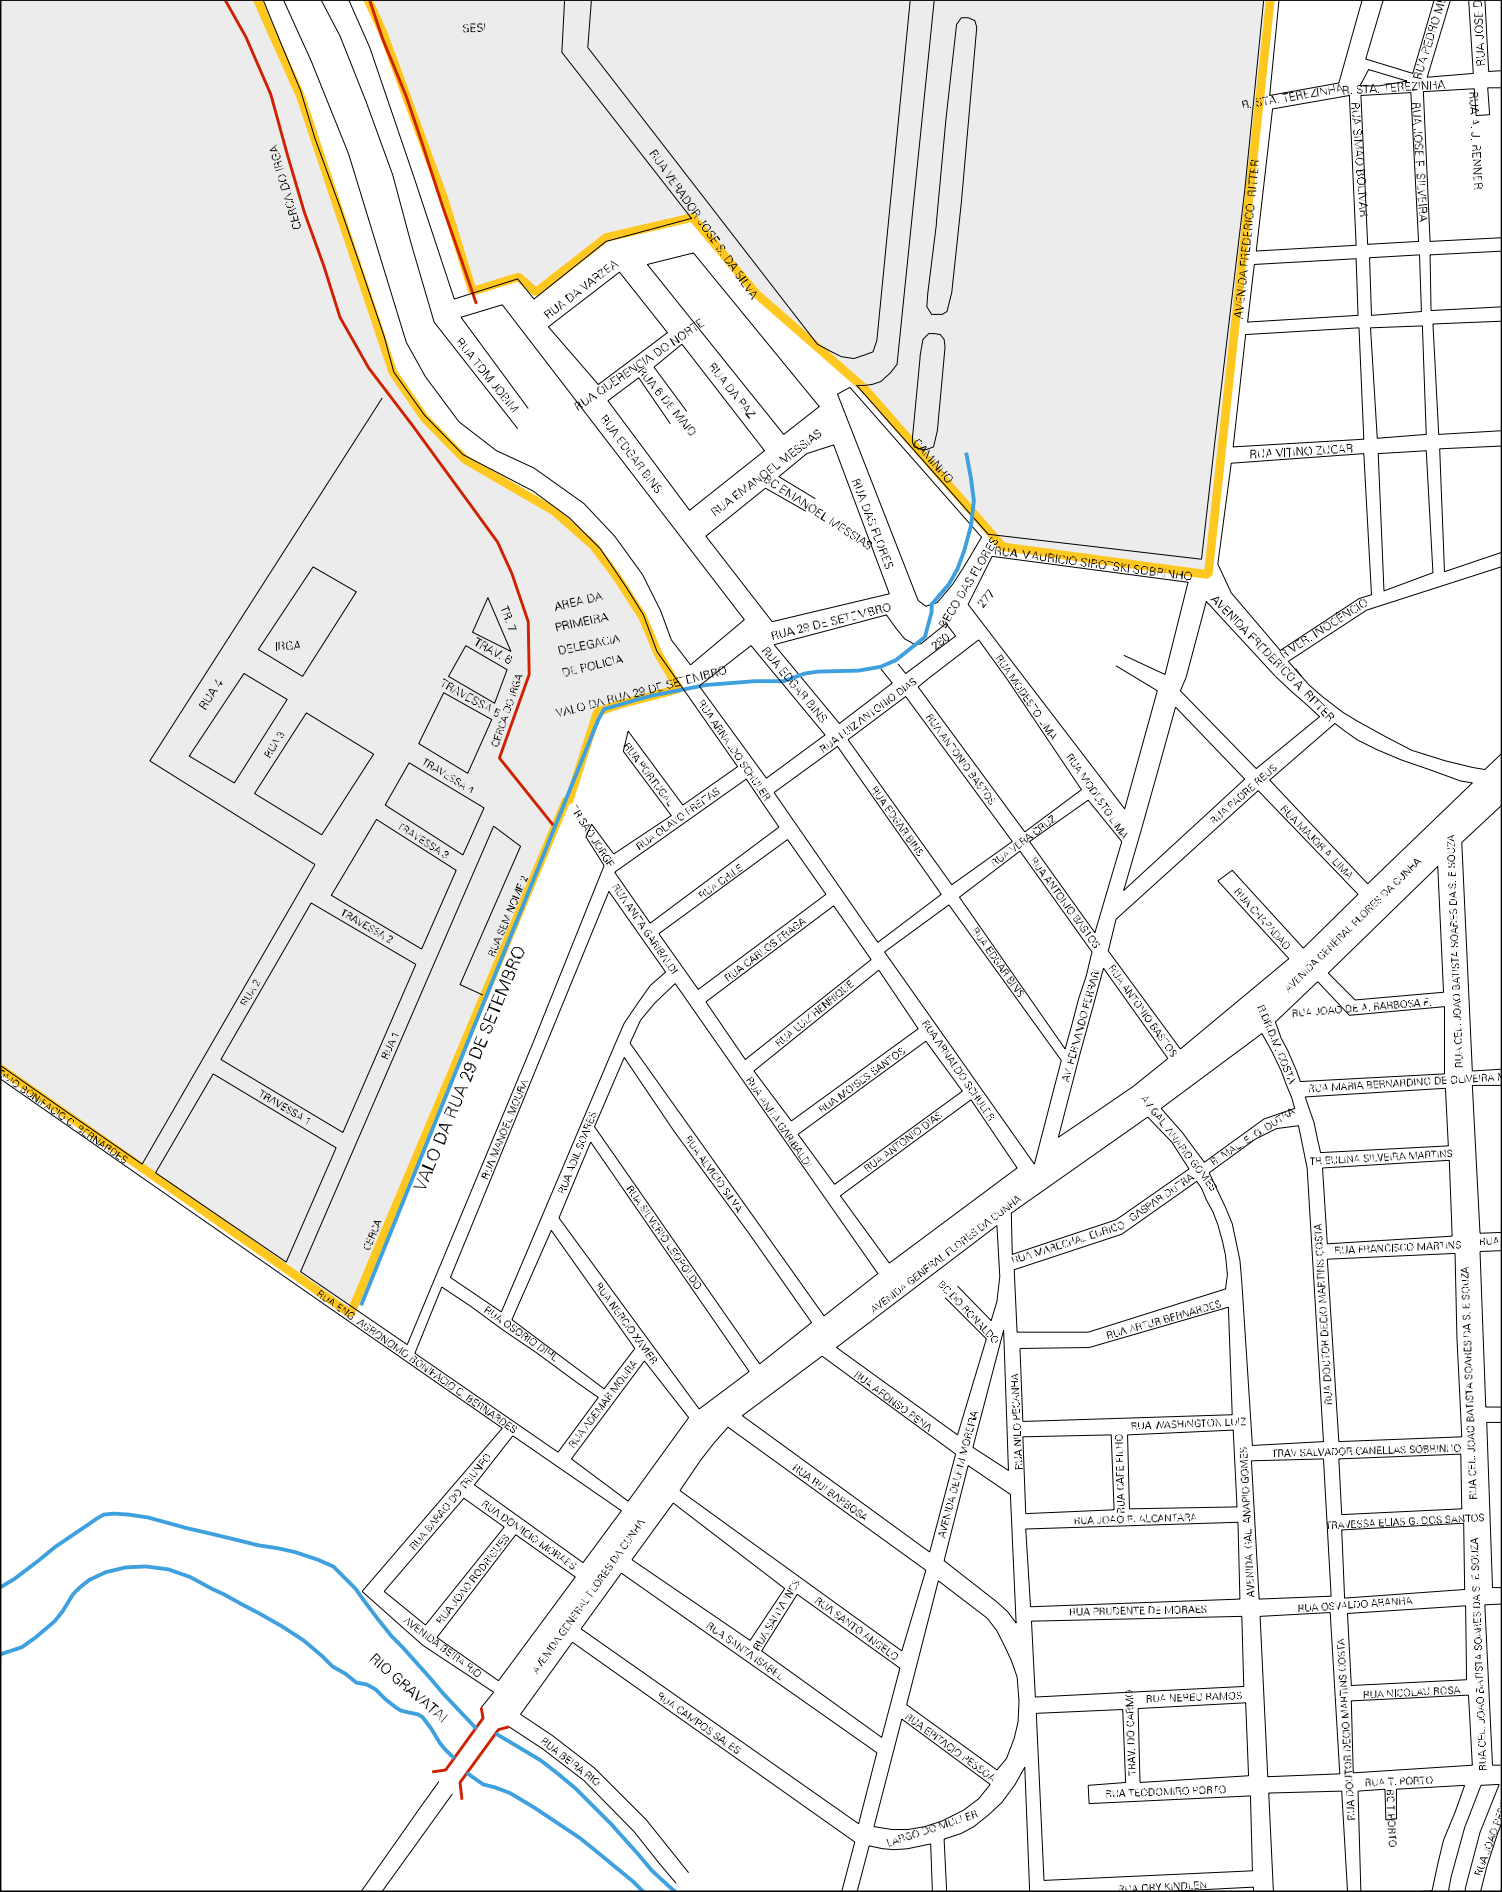

ARRIO BRIGADEIRO

AV. DAS INDUSTRIAS

AVENIDA DAS INDUSTRIAS

R. WILL TEICHMAN

R. NELSON TEICHMAN

AVENIDA CRUZETTO

AVENIDA REGEMIL

RUA FRITZ

AVENIDA FREDERICO RITTI

AV. DAS INDUSTRIAS

RUA HALO RAFFO

AVENIDA TANCREDO VIEVES

RUA MARCOS WASTEIN

RUA MAURICIO SHOTSBU SOBRIHO

RUA DONATO DA SILVA RAMOS

ALUMINIO ROYAL

CERCA

TRAVESSA DA

R. PEDRO CAP

AV. FERMINO FERREI

RUA JOAQUIM TIBUCCO
ALMAYN
SILVA

ESTADO DO RIO GRANDE DO SUL
MAPA DE SETOR URBANO - MSU
ESCALA: 1 : 6851