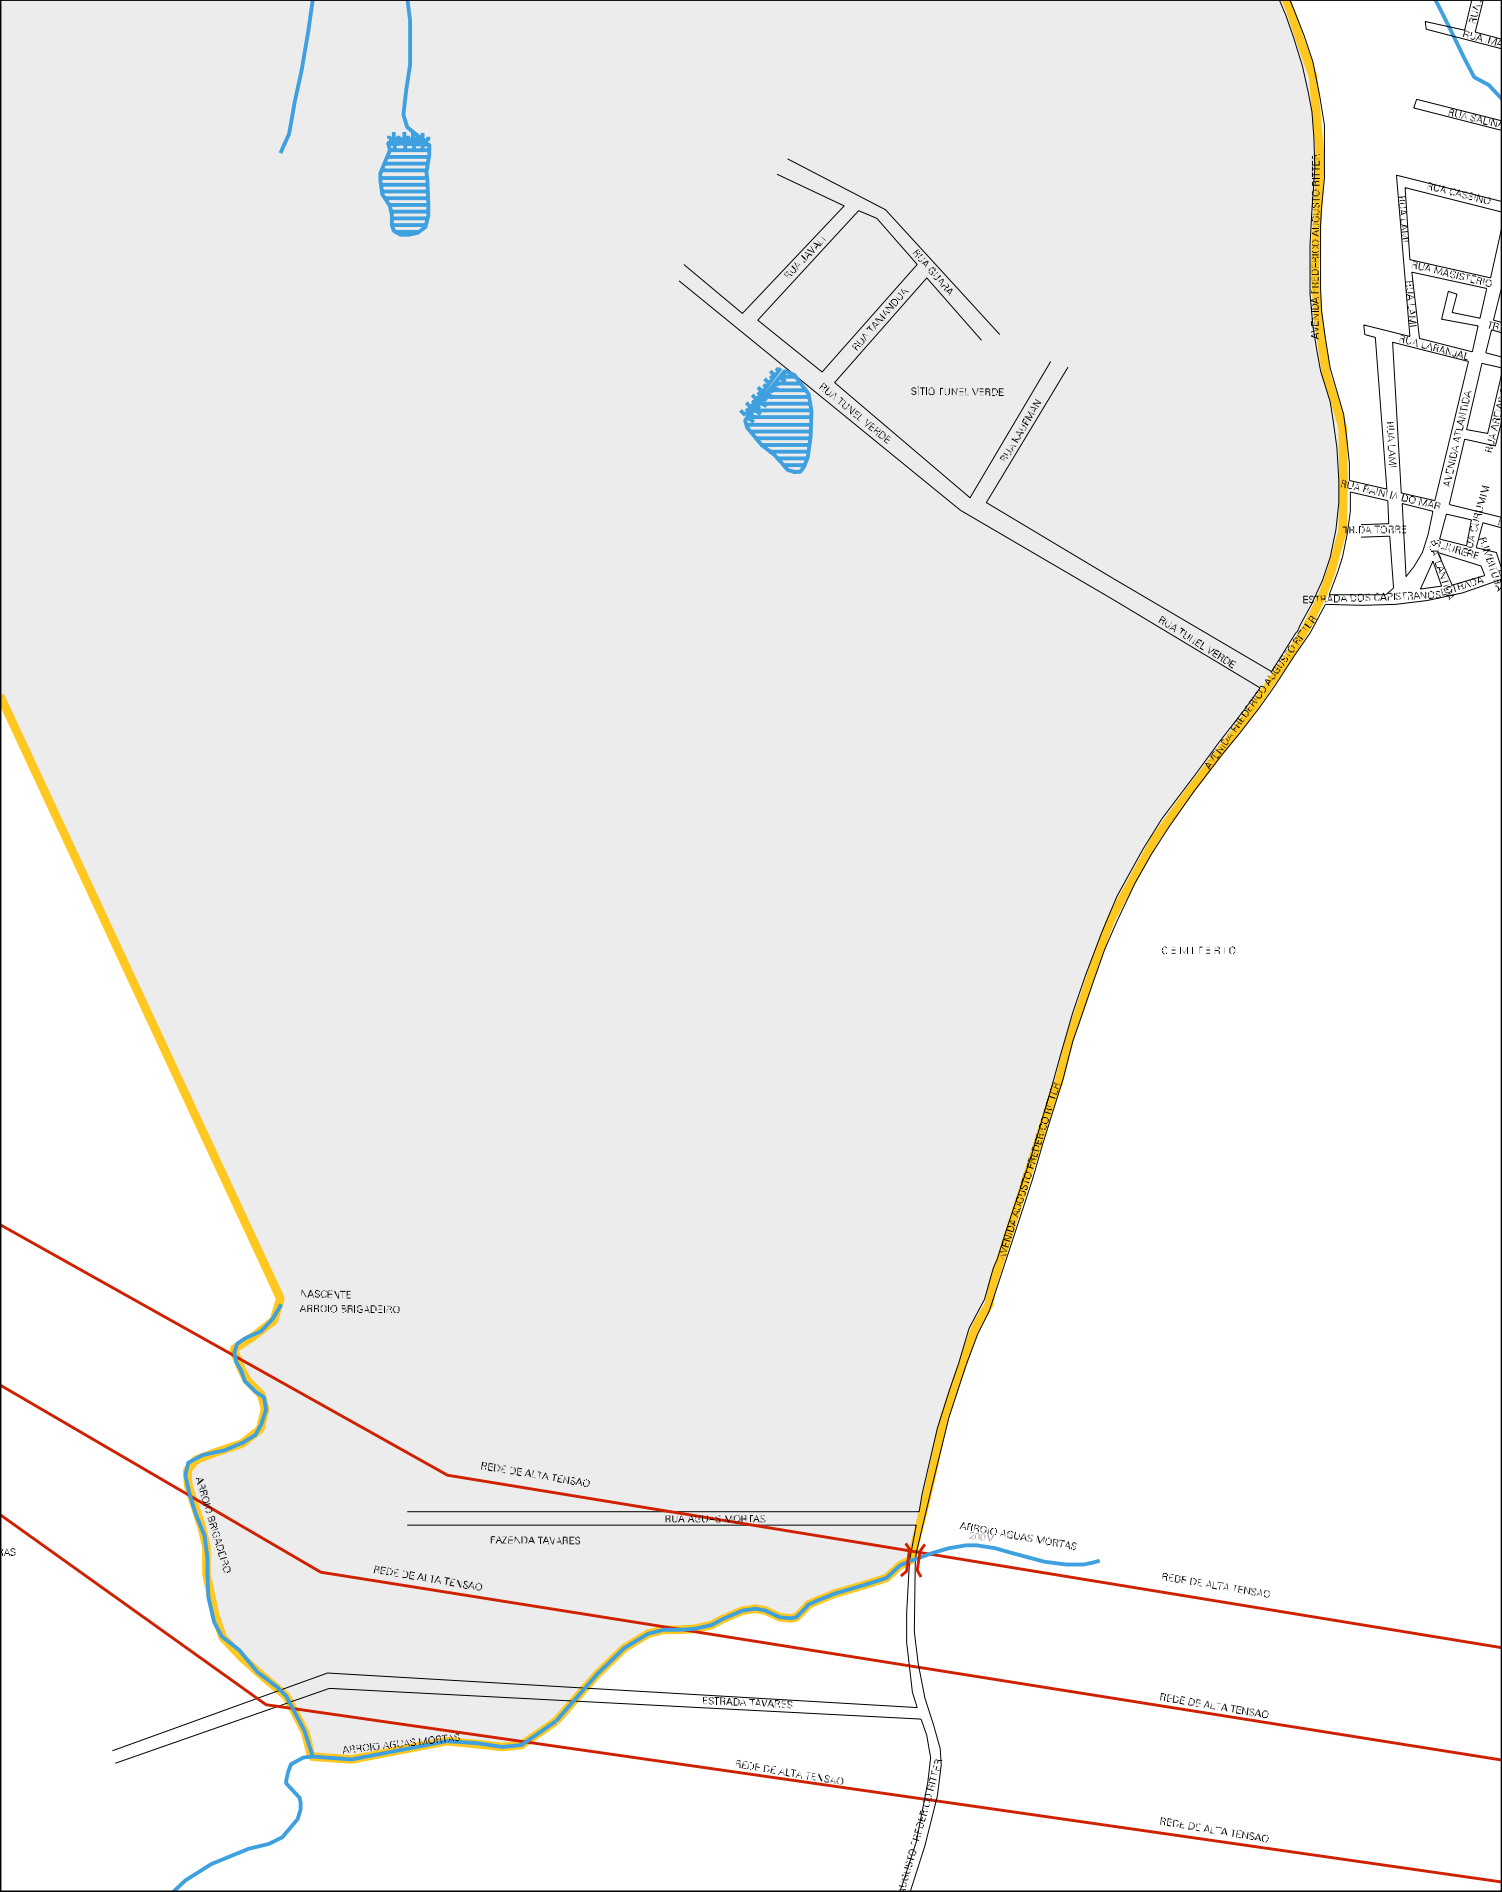

VALDIZO CASTELV  
RUA DORVILLE  
A MARCHESE  
RUA MARCELO DAS BENTOS

RUA WILSON'S SEN VUWE

RUA WILSON'S SEN VUWE

AVENIDA FERDINANDO AUGUSTO BILLET

CAEIRAS

RUA ESTRELA

SÍTIO IPRAÏGA

RUA DORVILLE

FAZENDA GUARAIM

ESTADO DO RIO GRANDE DO SUL  
 MAPA DE SETOR URBANO - MSU  
 ESCALA: 1 : 8927