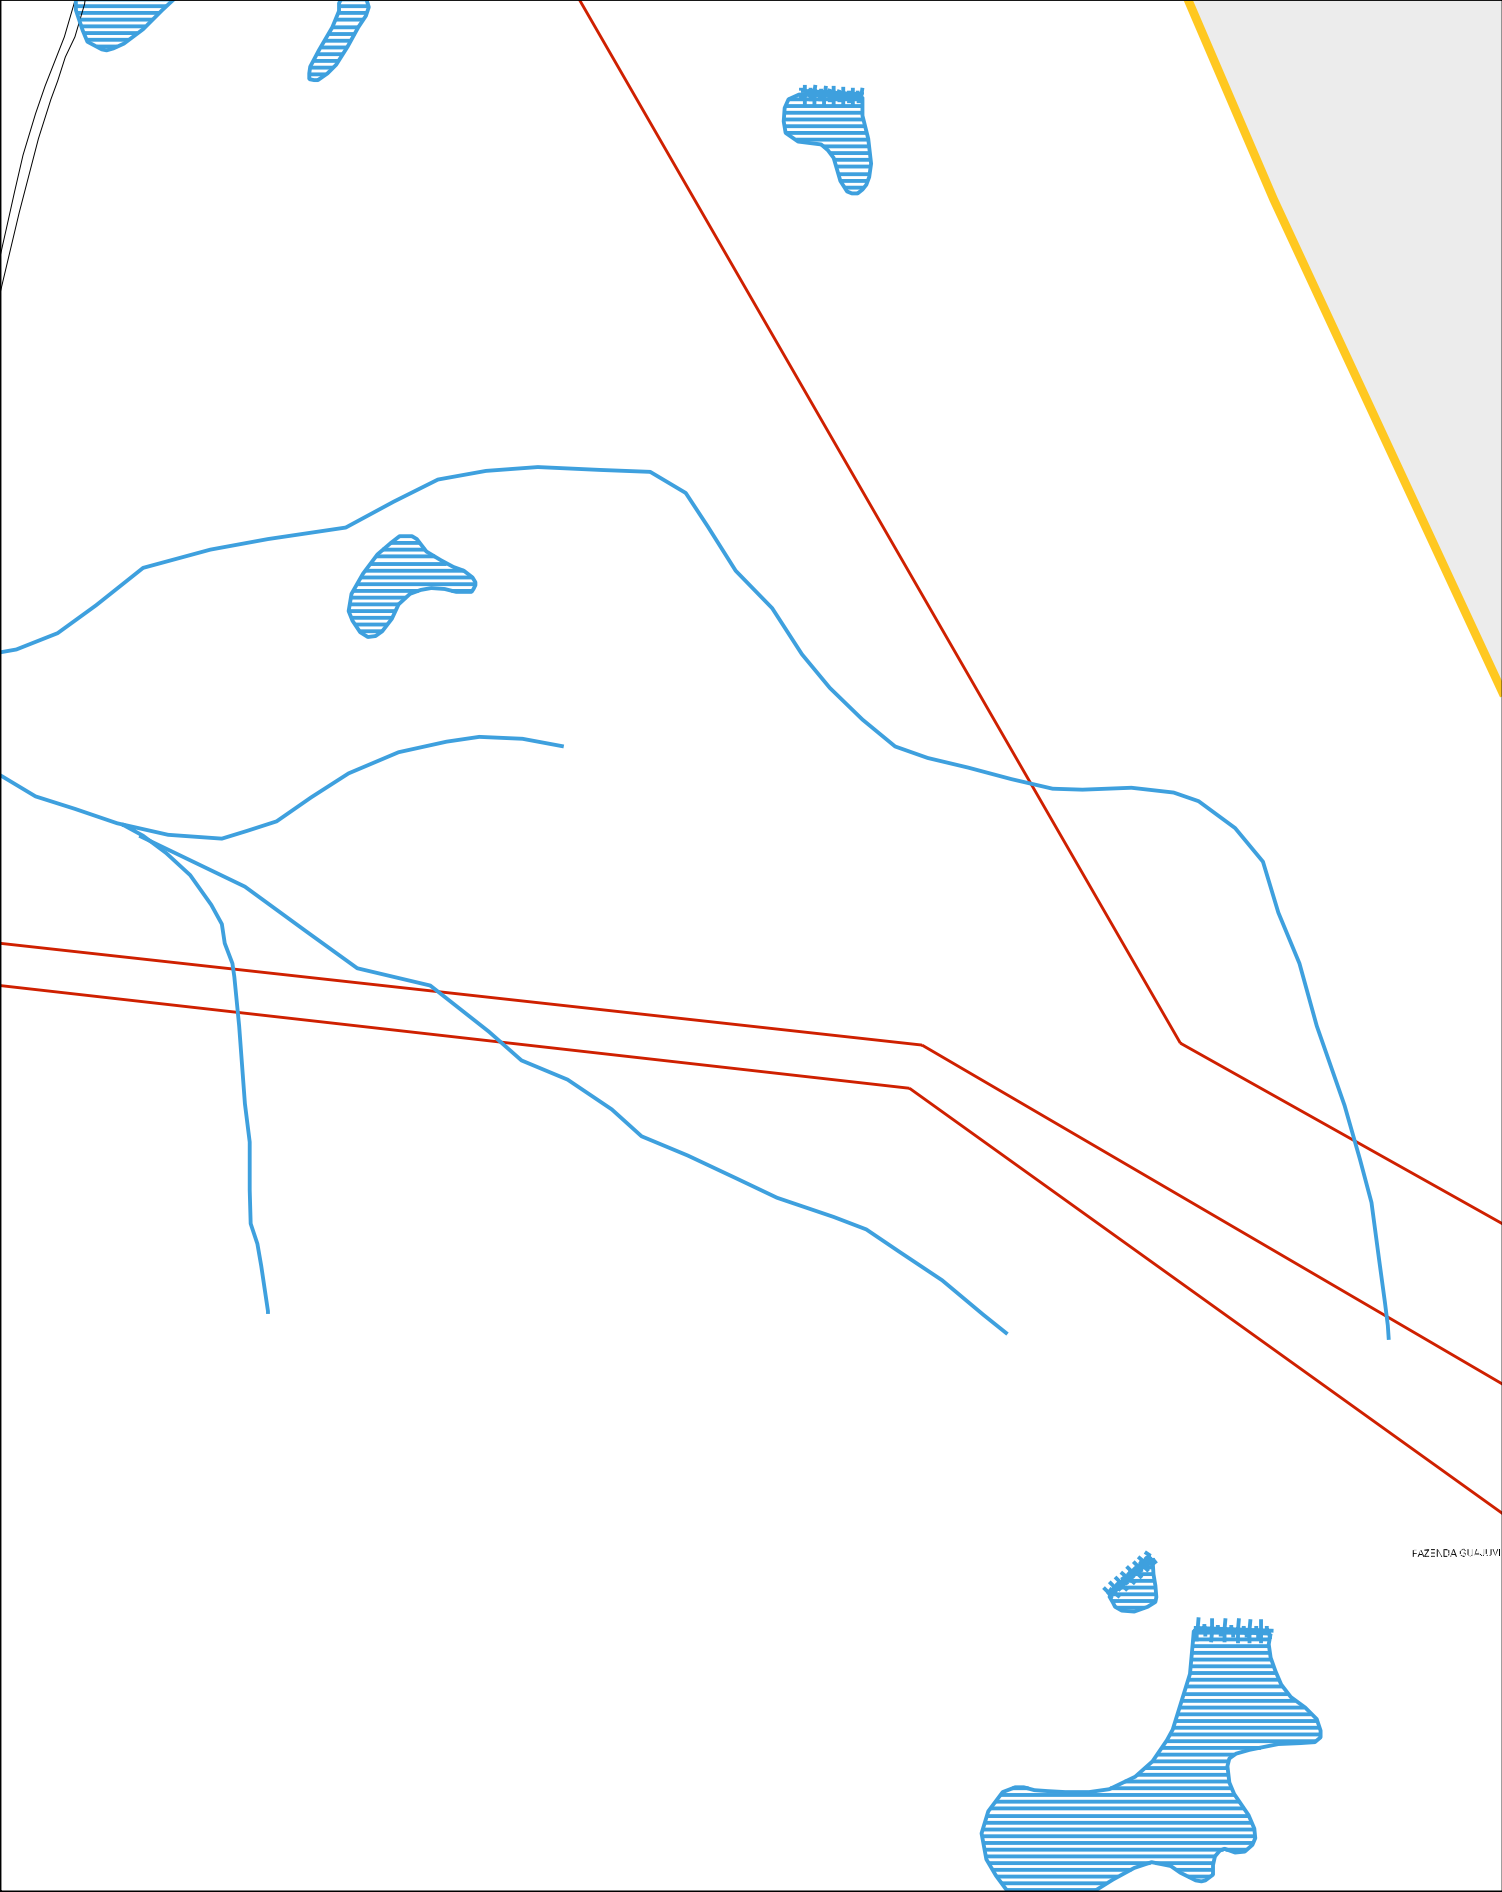

VALDIZO CASTELV  
RUA DORVILLE  
A MARCHESE  
RUA MARCELO DAS BENTOS

RUA WILSON'S SEN VUWE

RUA WILSON'S SEN VUWE

AVENIDA FERDINANDO AUGUSTO BILLET

CAEIRAS

RUA ESTRELA

SÍTIO IPRAÏGA

RUA DORVILLE

FAZENDA GUARAIM

ESTADO DO RIO GRANDE DO SUL  
 MAPA DE SETOR URBANO - MSU  
 ESCALA: 1 : 8927