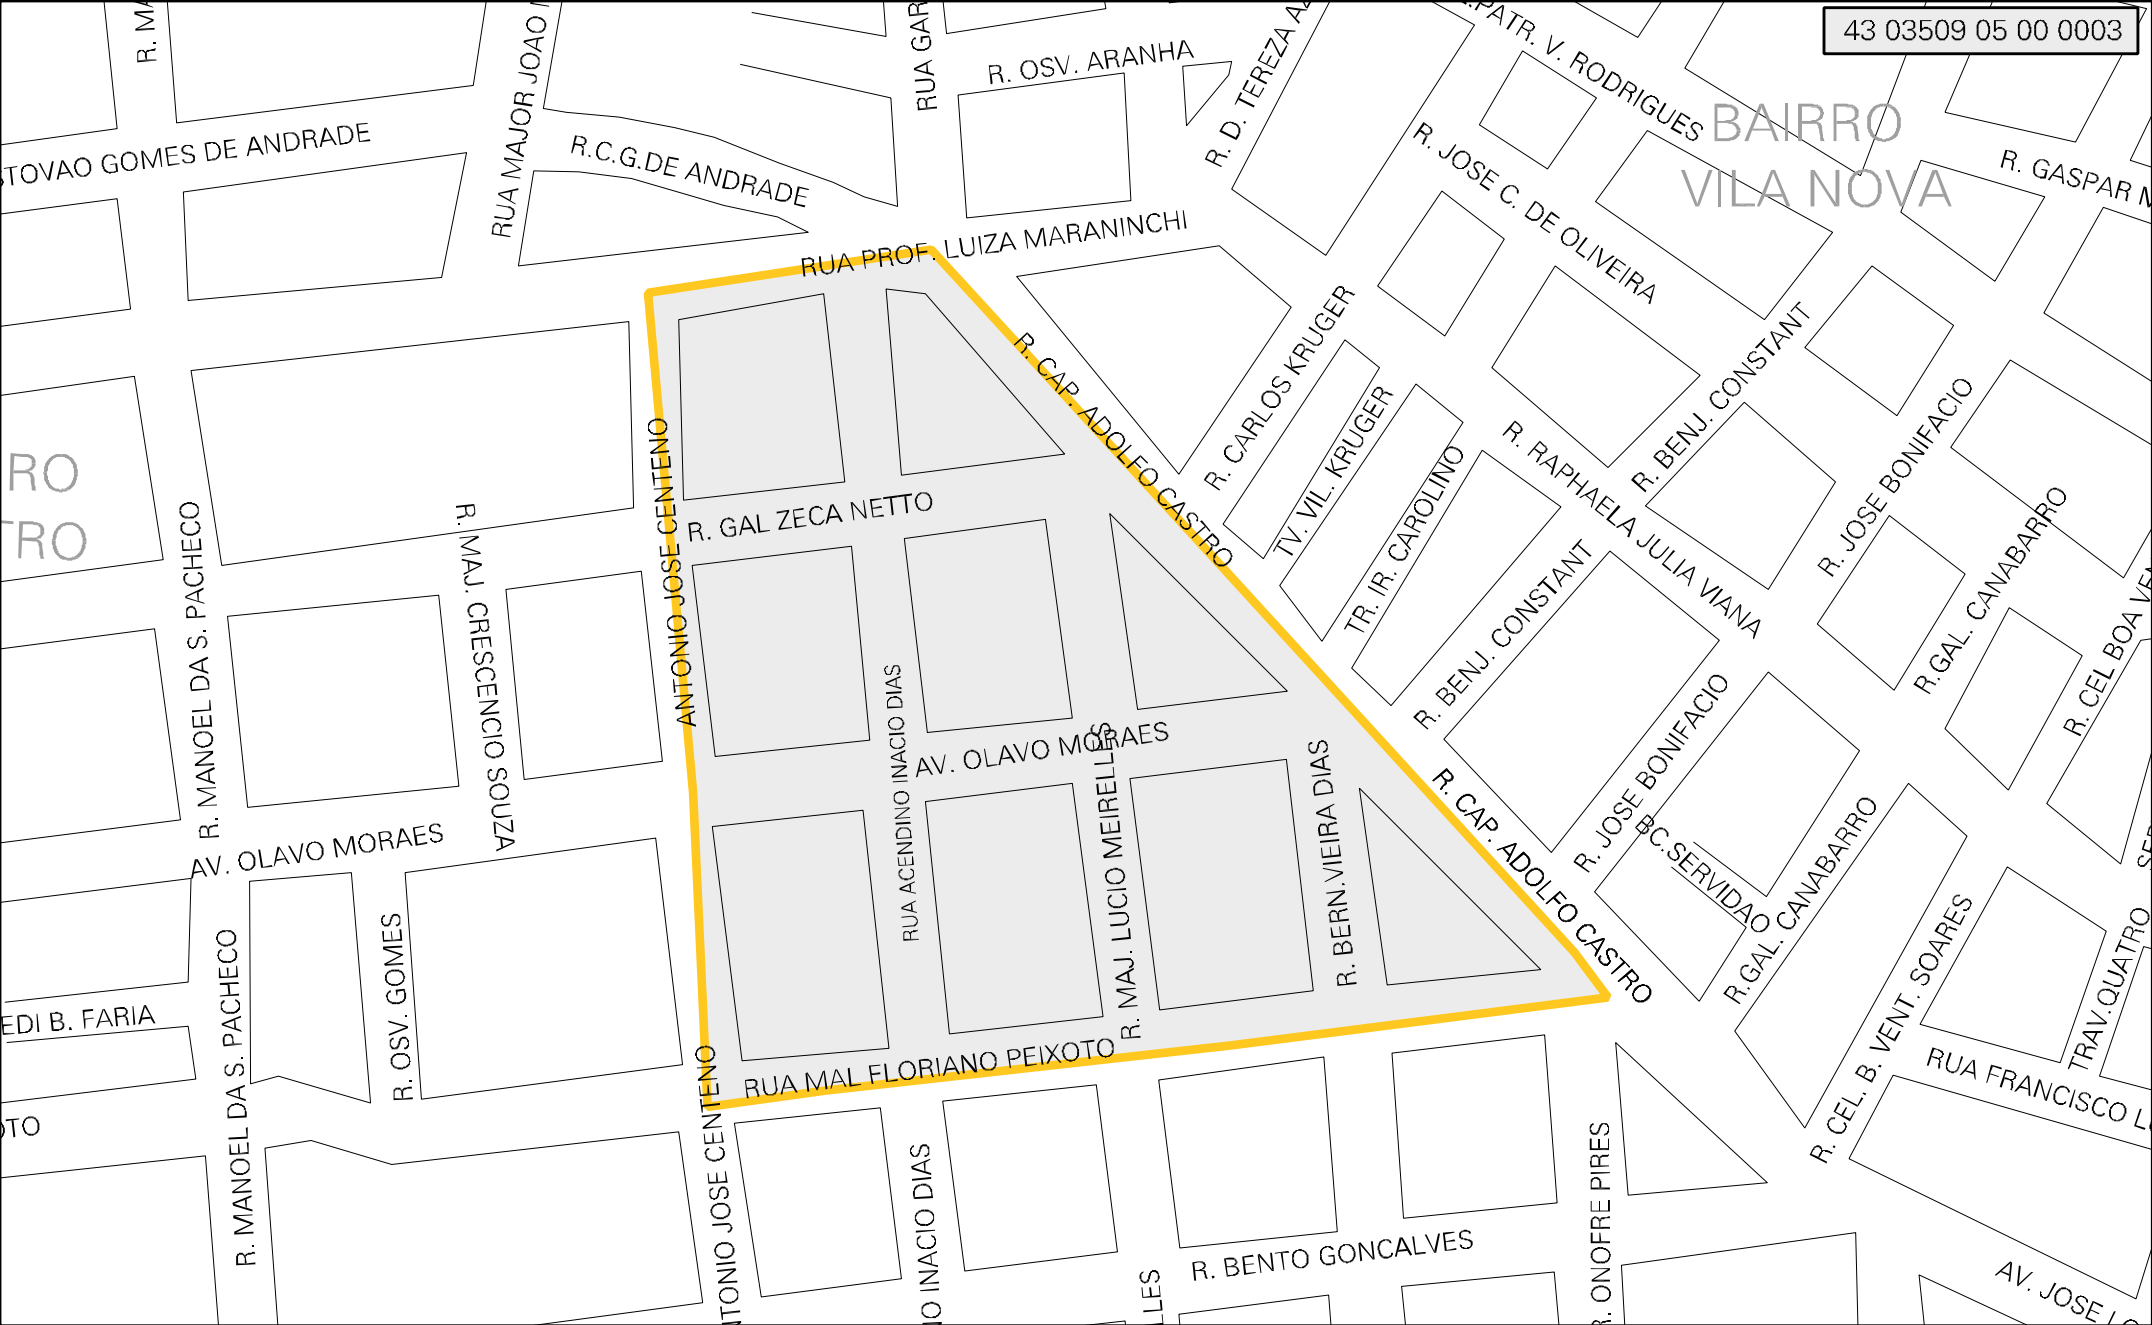

BAIRRO VILA NOVA

MUNICIPIO: 03509 - CAMAQUÃ
 DISTRITO: 05 - CAMAQUÃ
 SUBDISTRITO: 00
 SETOR: 0003 SITUACAO: 10
 BAIRRO: 017 - CENTRO

ESTADO DO RIO GRANDE DO SUL
 MAPA DE SETOR URBANO - MSU
 ESCALA: 1 : 3724