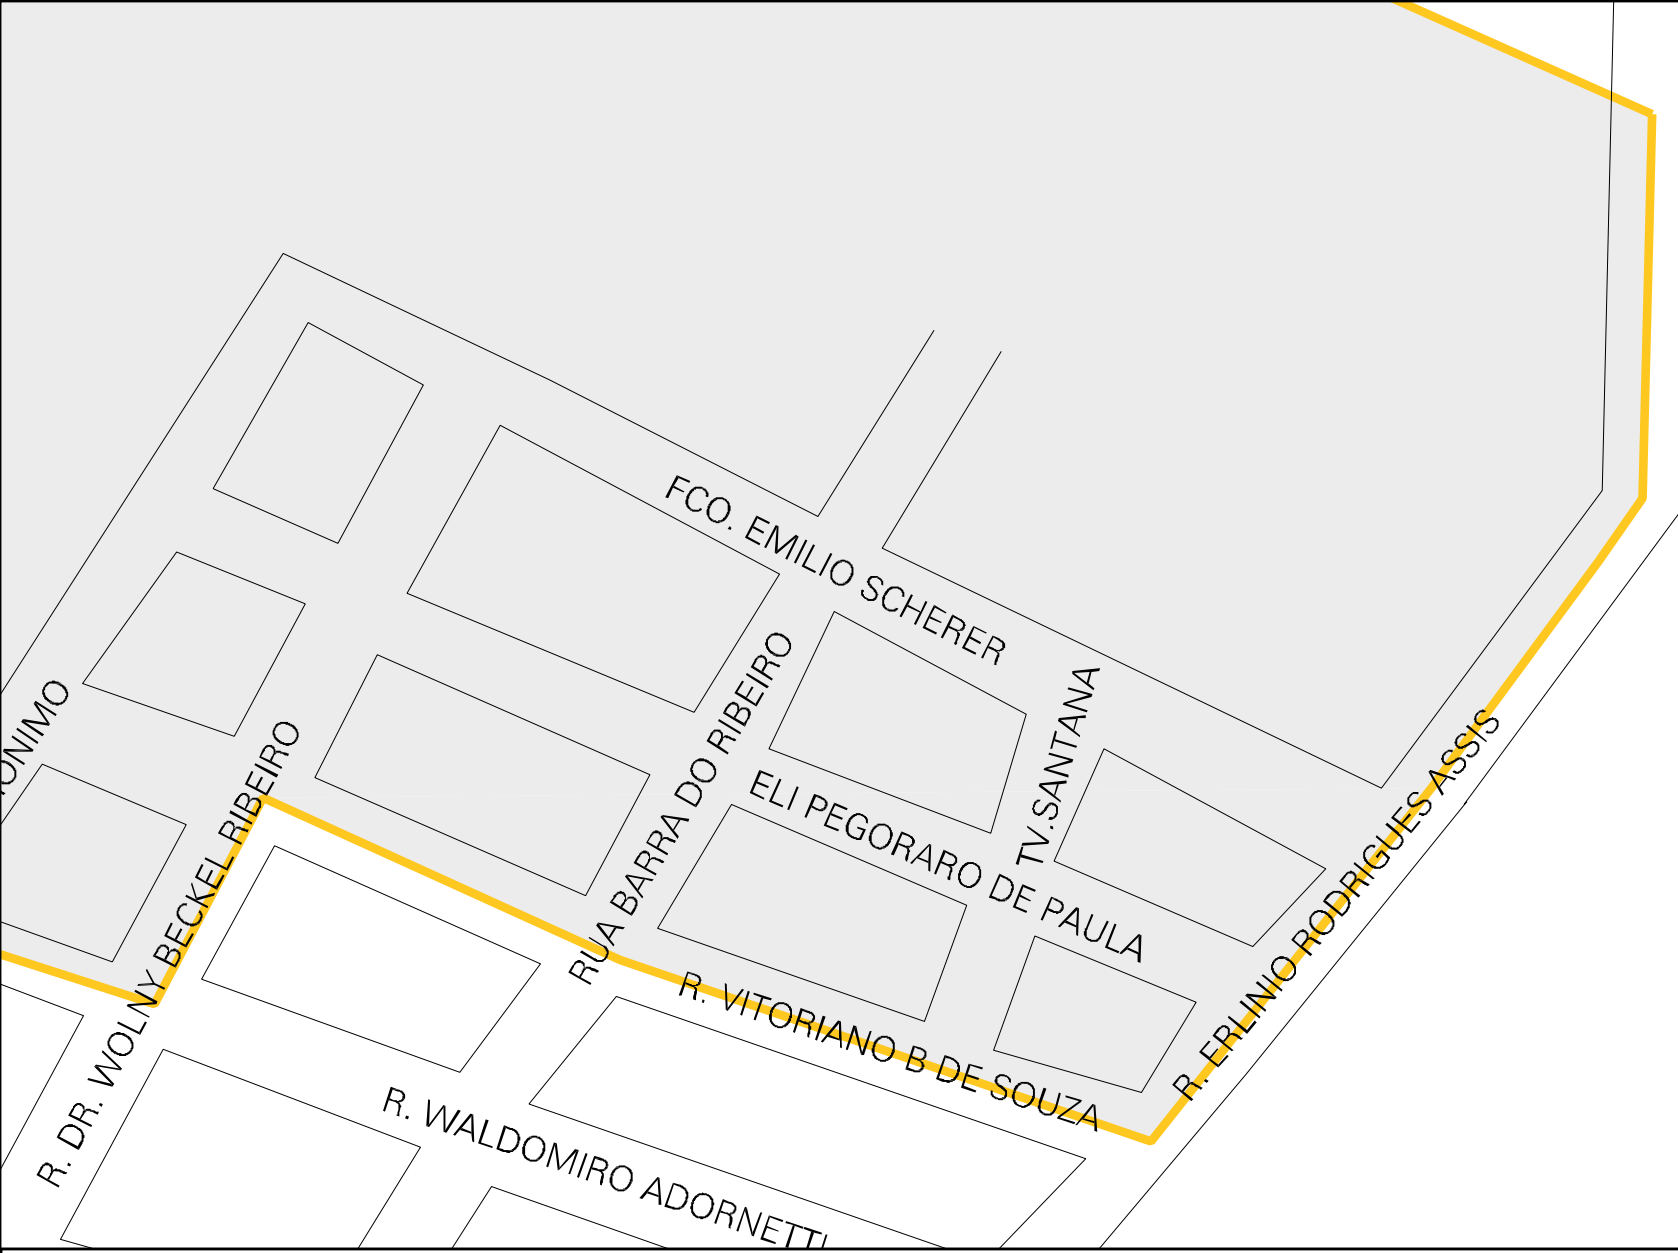

CEMITERIO

BC.SANTO ANGELO

RUA CEL BOA VENTURA

R.SANTO ANGELO

R. CAP. ARY SILVEIRA

R. CAP. ARY SILVEIRA

RUA JOSE BONIFACIO

R. OTTO NEUTZLING

RUA CINAMONO

RUA CORTICEIRA DO BANHA

RUA IPE

RUA B

RUA L

RUA NELSON

TORQUATO

RUA K

RUA AM

43 03509 05 00 0040

RUA J

RUA EUCALIPTO

R. GUAPURUVU

R. DAS PEDRAS

CENSO AGROPECUARIO 2006
CONTAGEM DA POPULAÇÃO 2007

MUNICIPIO: 03509 - CAMAQUÃ
DISTRITO: 05 - CAMAQUÃ
SUBDISTRITO: 00
SETOR: 0040 SITUACAO: 10
BAIRRO: 019 - SANTA BÁRBARA

ESTADO DO RIO GRANDE DO SUL
MAPA DE SETOR URBANO - MSU
ESCALA: 1 : 2814