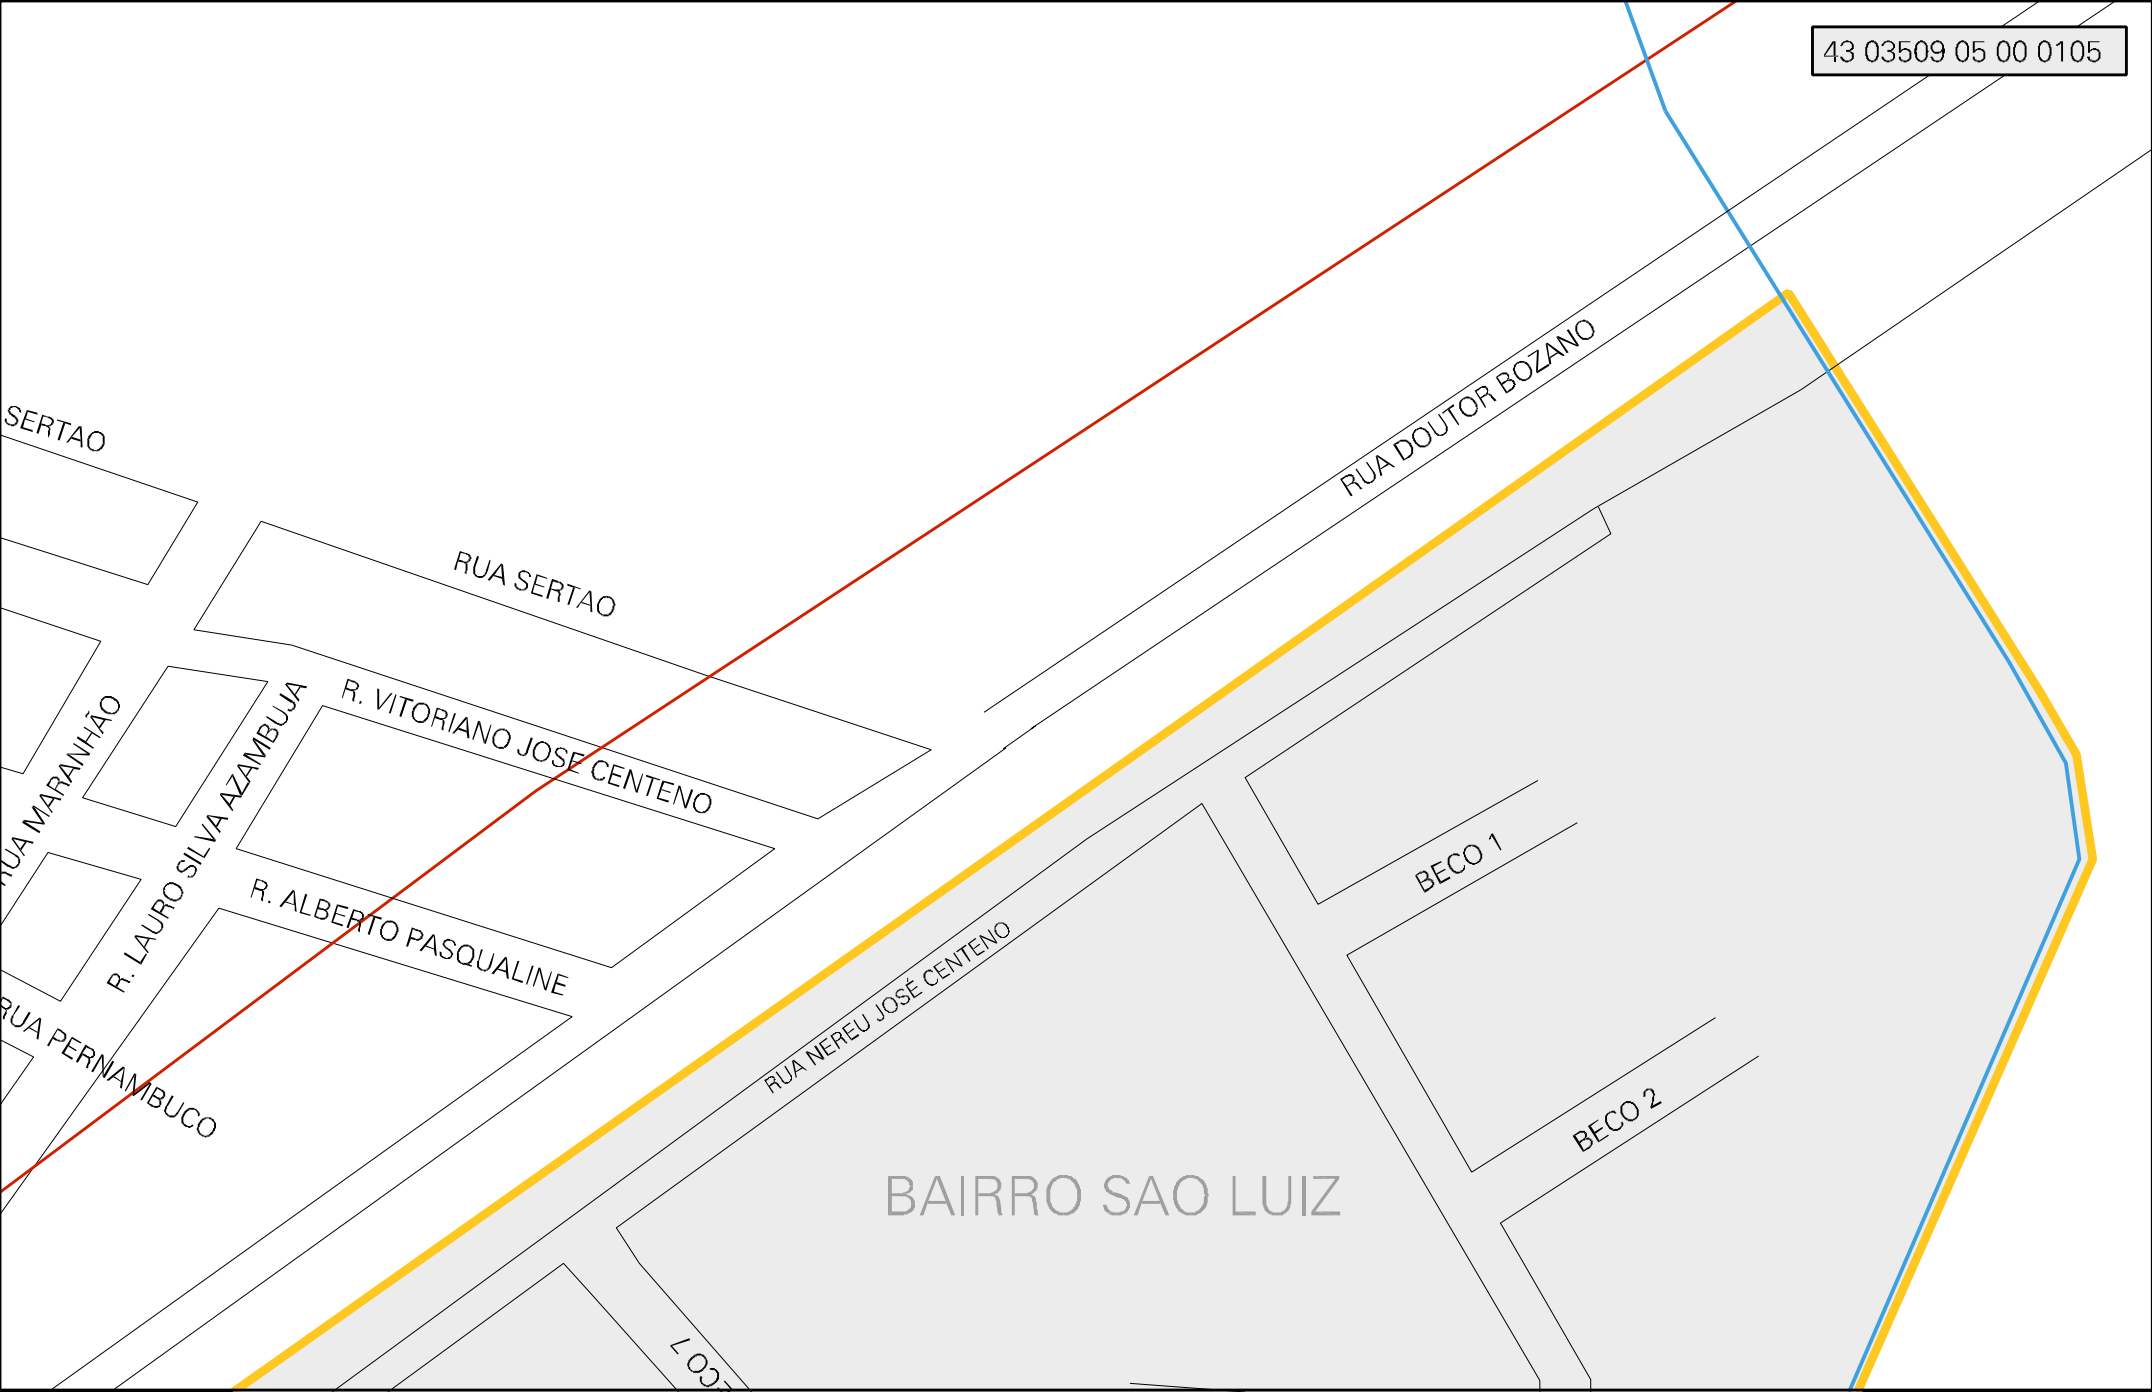

SERTAO

RUA SERTAO

RUA DOUTOR BOZANO

RUA MARANHÃO

R. VITORIANO JOSE CENTENO

R. LAURO SILVA AZAMBUJA

R. ALBERTO PASQUALINE

RUA PERNAMBUCO

RUA NEREU JOSÉ CENTENO

BECO 1

BECO 2

BAIRRO SAO LUIZ

BECO 7

MUNICIPIO: 03509 - CAMAQUÃ
DISTRITO: 05 - CAMAQUÃ
SUBDISTRITO: 00
SETOR: 0105 SITUACAO: 10
BAIRRO: 027 - SÃO LUIZ

ESTADO DO RIO GRANDE DO SUL
MAPA DE SETOR URBANO - MSU
ESCALA: 1 : 3604