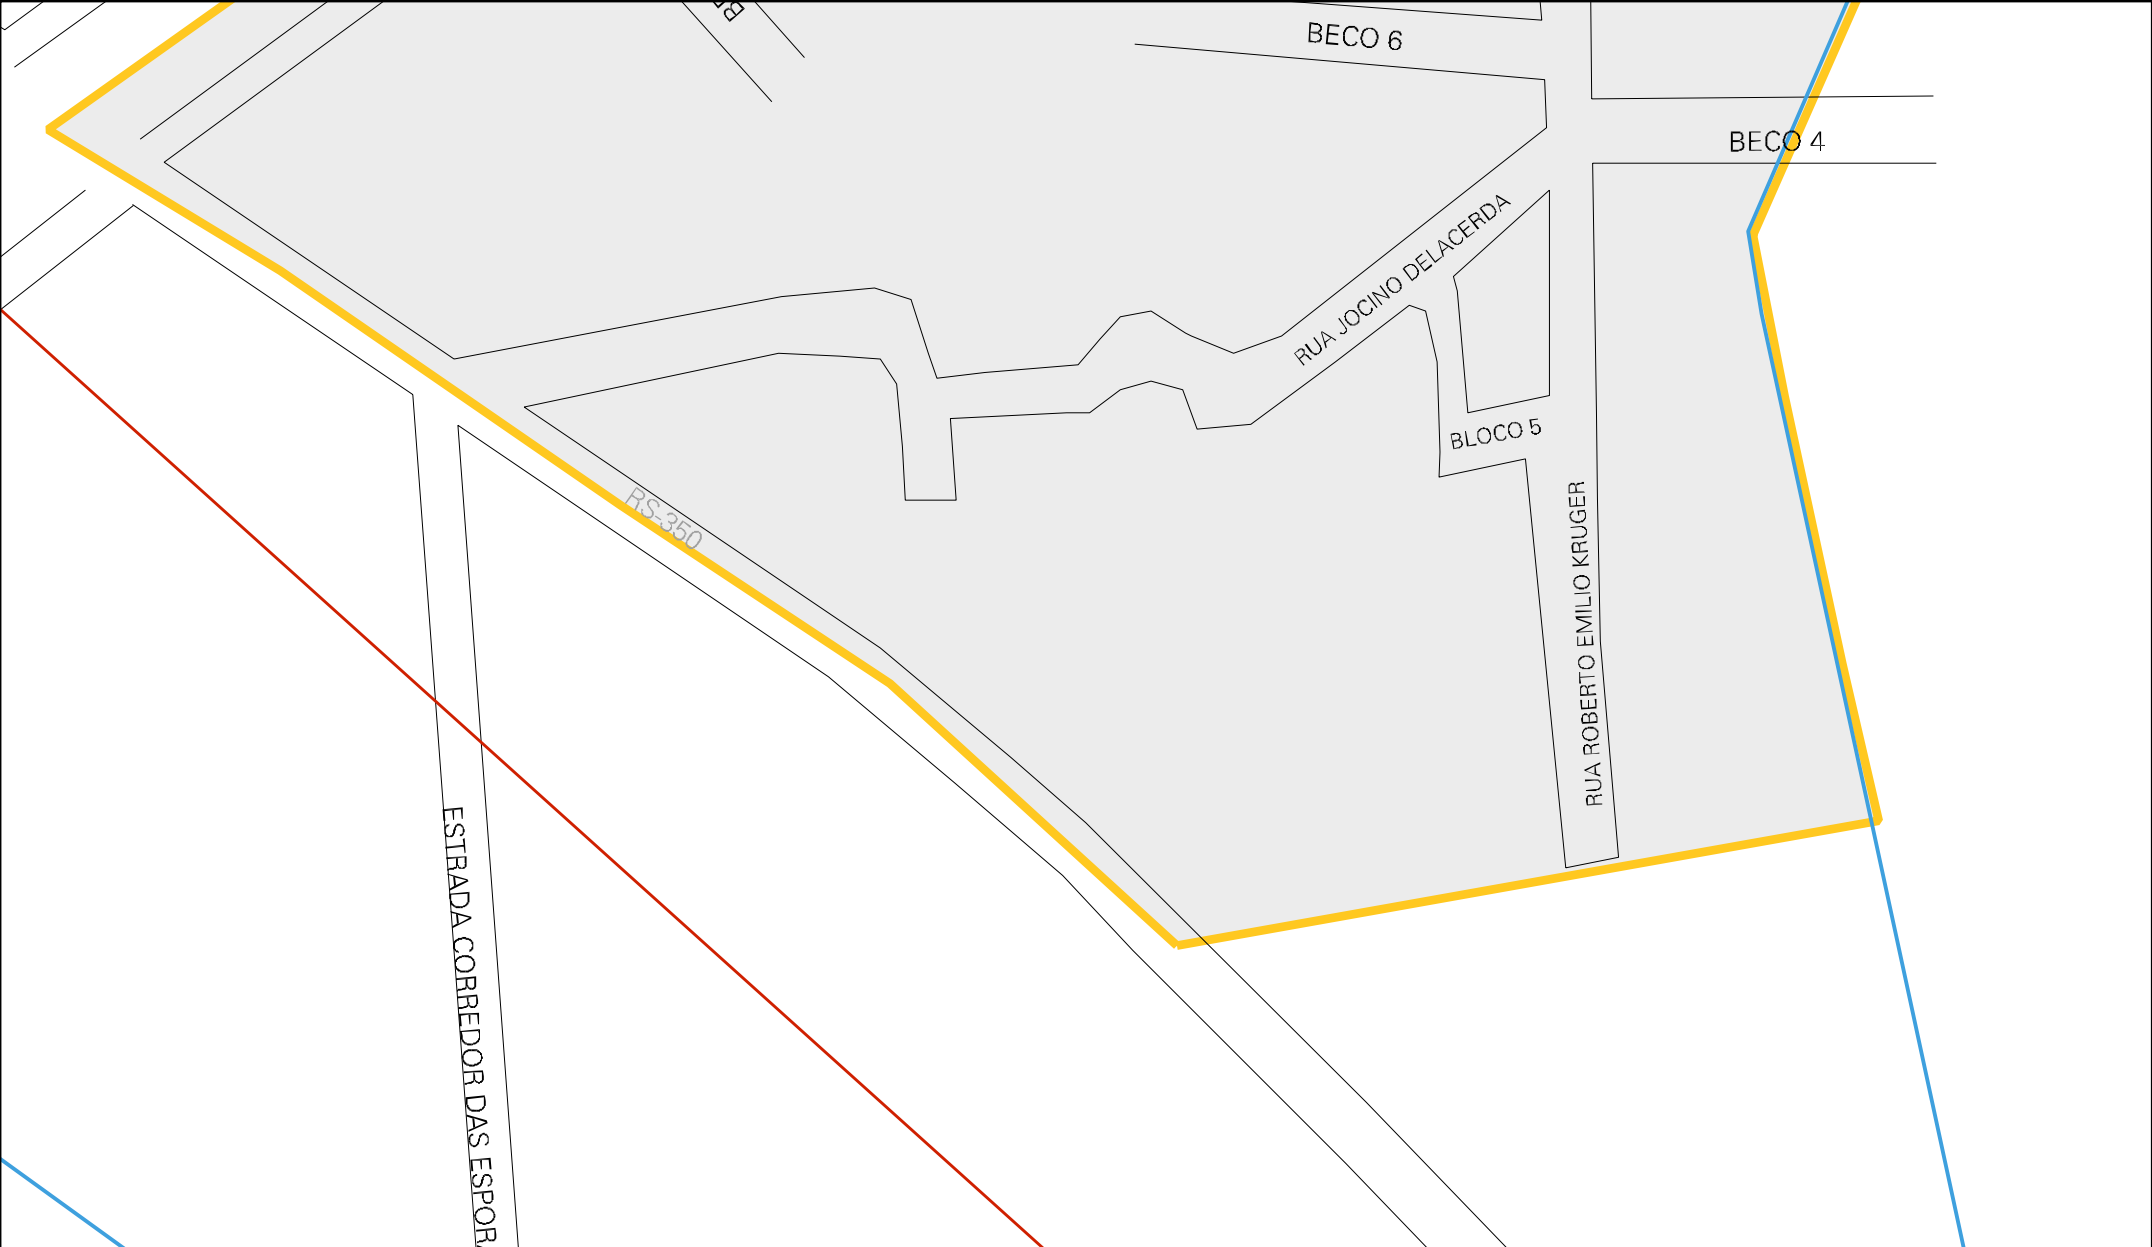

SERTAO

RUA SERTAO

RUA DOUTOR BOZANO

RUA MARANHÃO

R. VITORIANO JOSE CENTENO

R. LAURO SILVA AZAMBUJA

R. ALBERTO PASQUALINE

RUA PERNAMBUCO

RUA NEREU JOSÉ CENTENO

BECO 1

BECO 2

BAIRRO SAO LUIZ

BECO 7

MUNICIPIO: 03509 - CAMAQUÃ
DISTRITO: 05 - CAMAQUÃ
SUBDISTRITO: 00
SETOR: 0105 SITUACAO: 10
BAIRRO: 027 - SÃO LUIZ

ESTADO DO RIO GRANDE DO SUL
MAPA DE SETOR URBANO - MSU
ESCALA: 1 : 3604