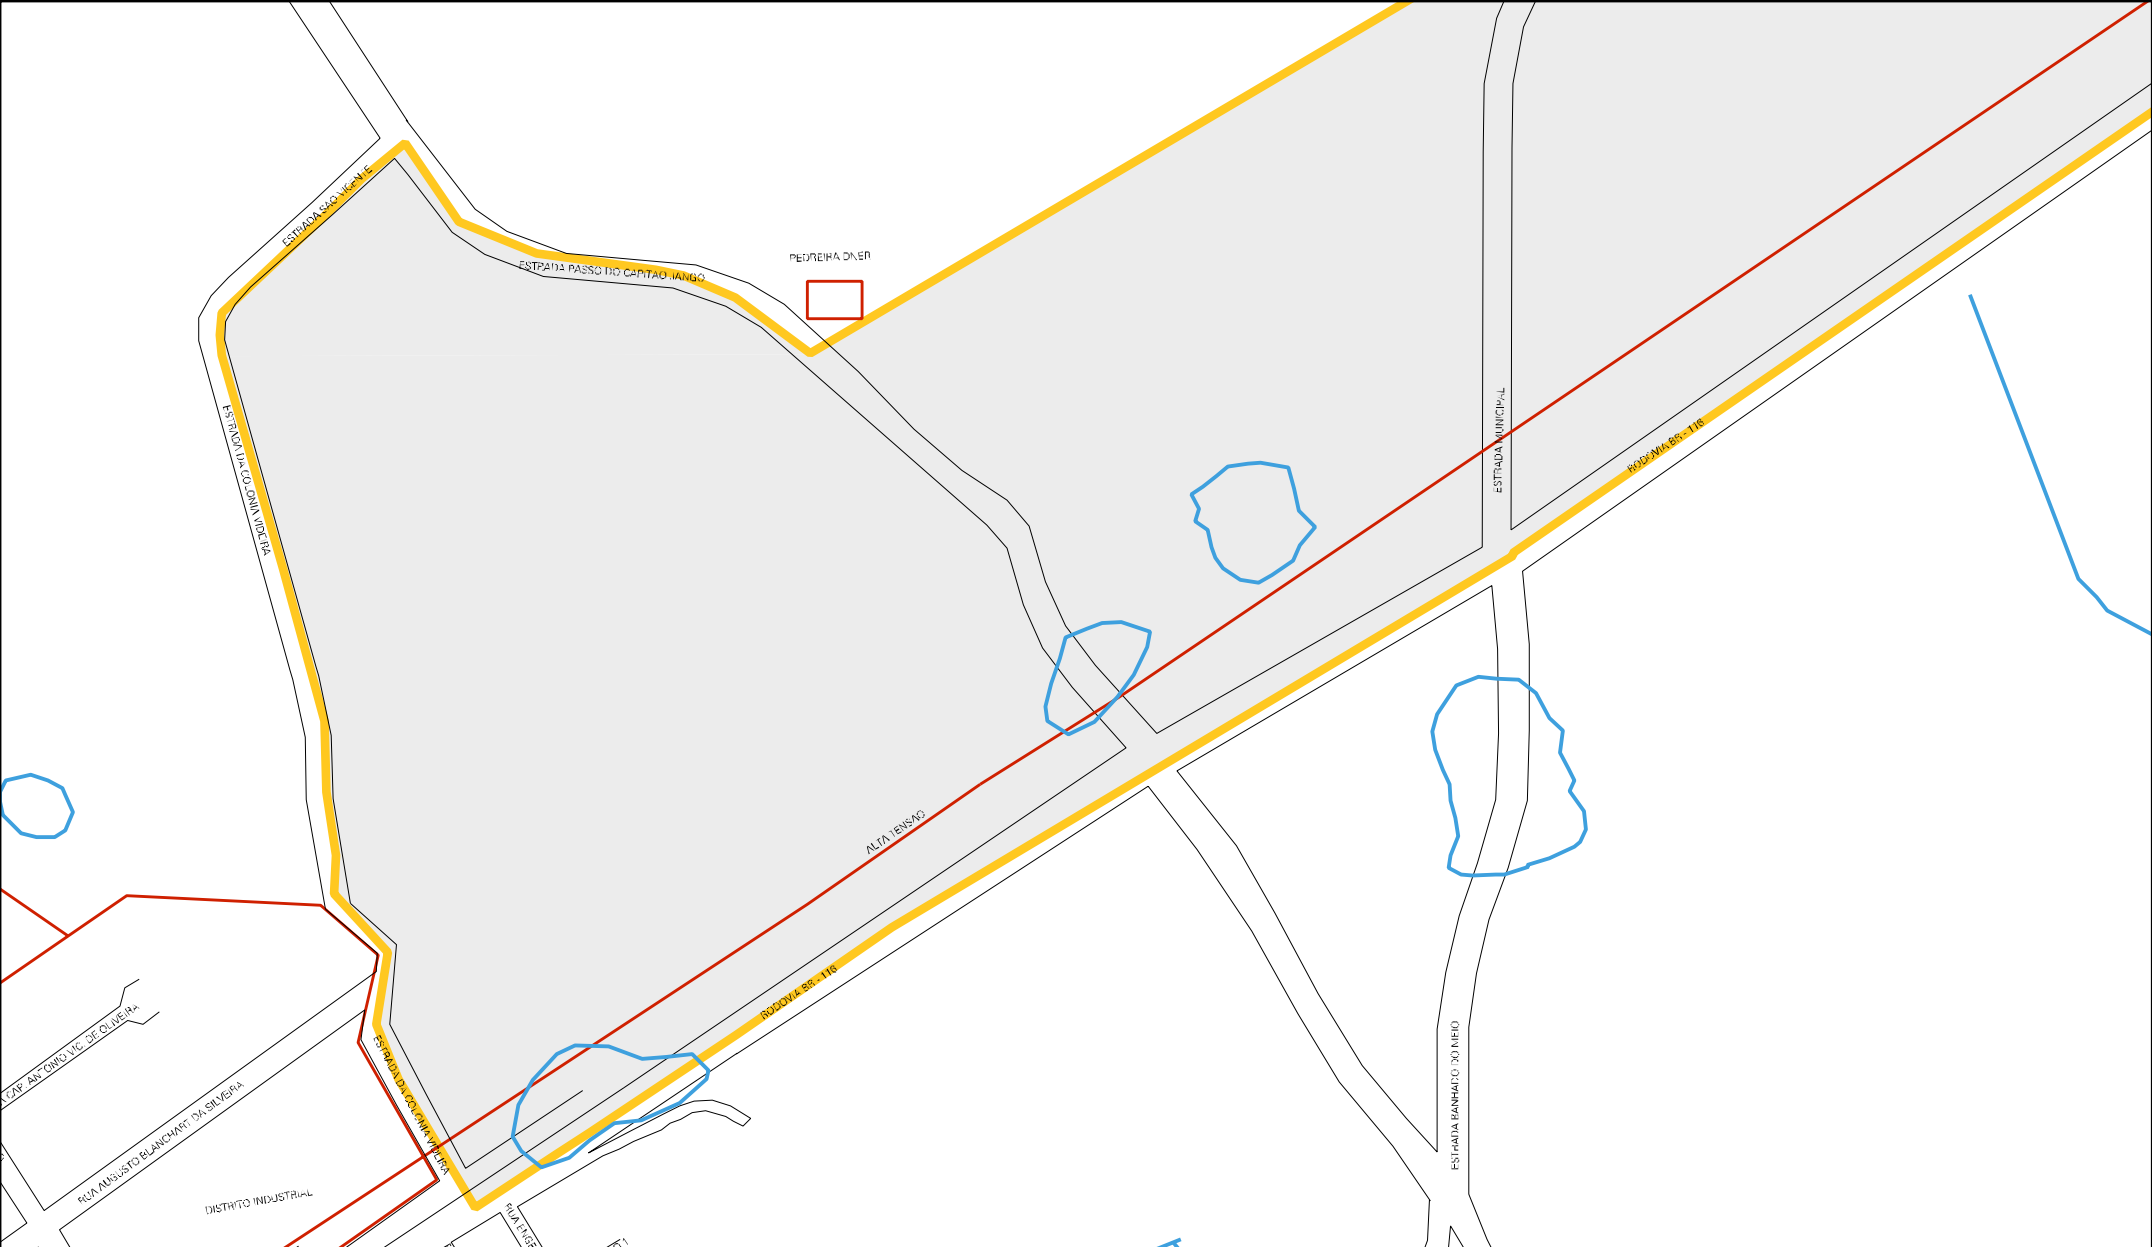

ESTRADA MUNICIPAL

43 03509 05 00 0107

CENSO AGROPECUARIO 2006  
CONTAGEM DA POPULAÇÃO 2007

MUNICIPIO: 03509 - CAMAQUÃ  
DISTRITO: 05 - CAMAQUÃ  
SUBDISTRITO: 00  
SETOR: 0107 SITUACAO: 10

R02CWA 03 - 11R

ESTADO DO RIO GRANDE DO SUL  
MAPA DE SETOR URBANO - MSU  
ESCALA: 1 : 11353