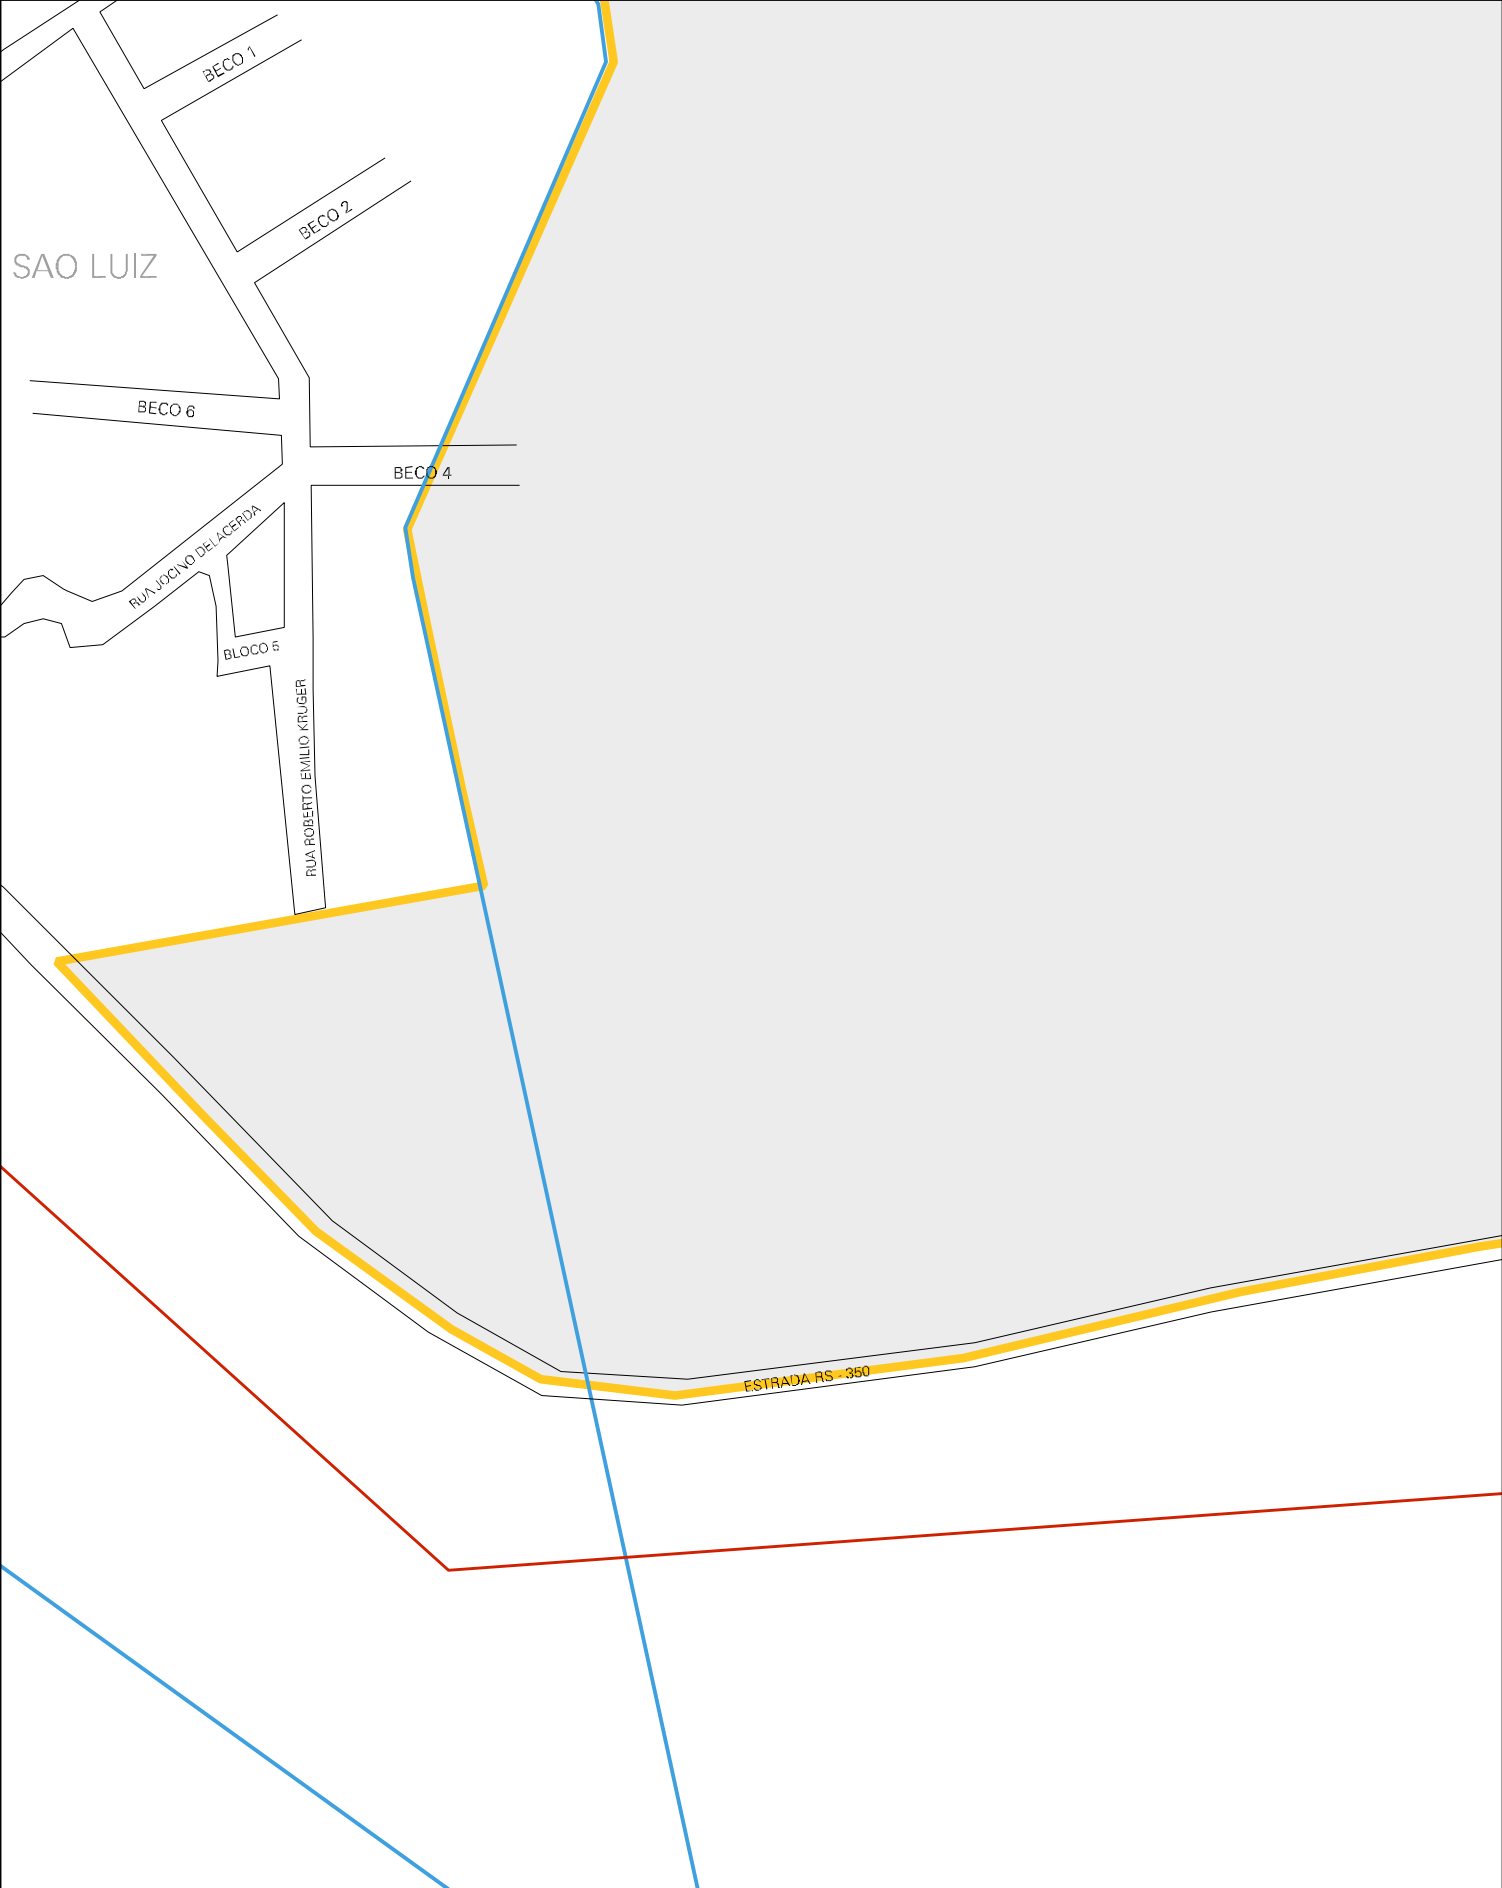

SANTA BARBARA

AV. AYRTON SENNA

DISTRITO INDUSTRIAL

CANAL SANTA BARBARA

RUA DOUTOR BOZANO

43 03509 05 00 0109

RUA AUGUSTO BLANCHART DA SILVEIRA

ESTRADA DA COLONIA VIDEIRA

DISTRITO INDUSTRIAL

RUA AVILTON ALGUIM CAMPOS

BC ENGENHO 2

RUA ENGENHO 1

BC ENGENHO 1

RUA ENGENHO 1

RUA ENGENHO 2

TRAV. ENGENHO

BECO B

BAIRRO S

ESTADO DO RIO GRANDE DO SUL
MAPA DE SETOR URBANO - MSU
ESCALA: 1 : 5937