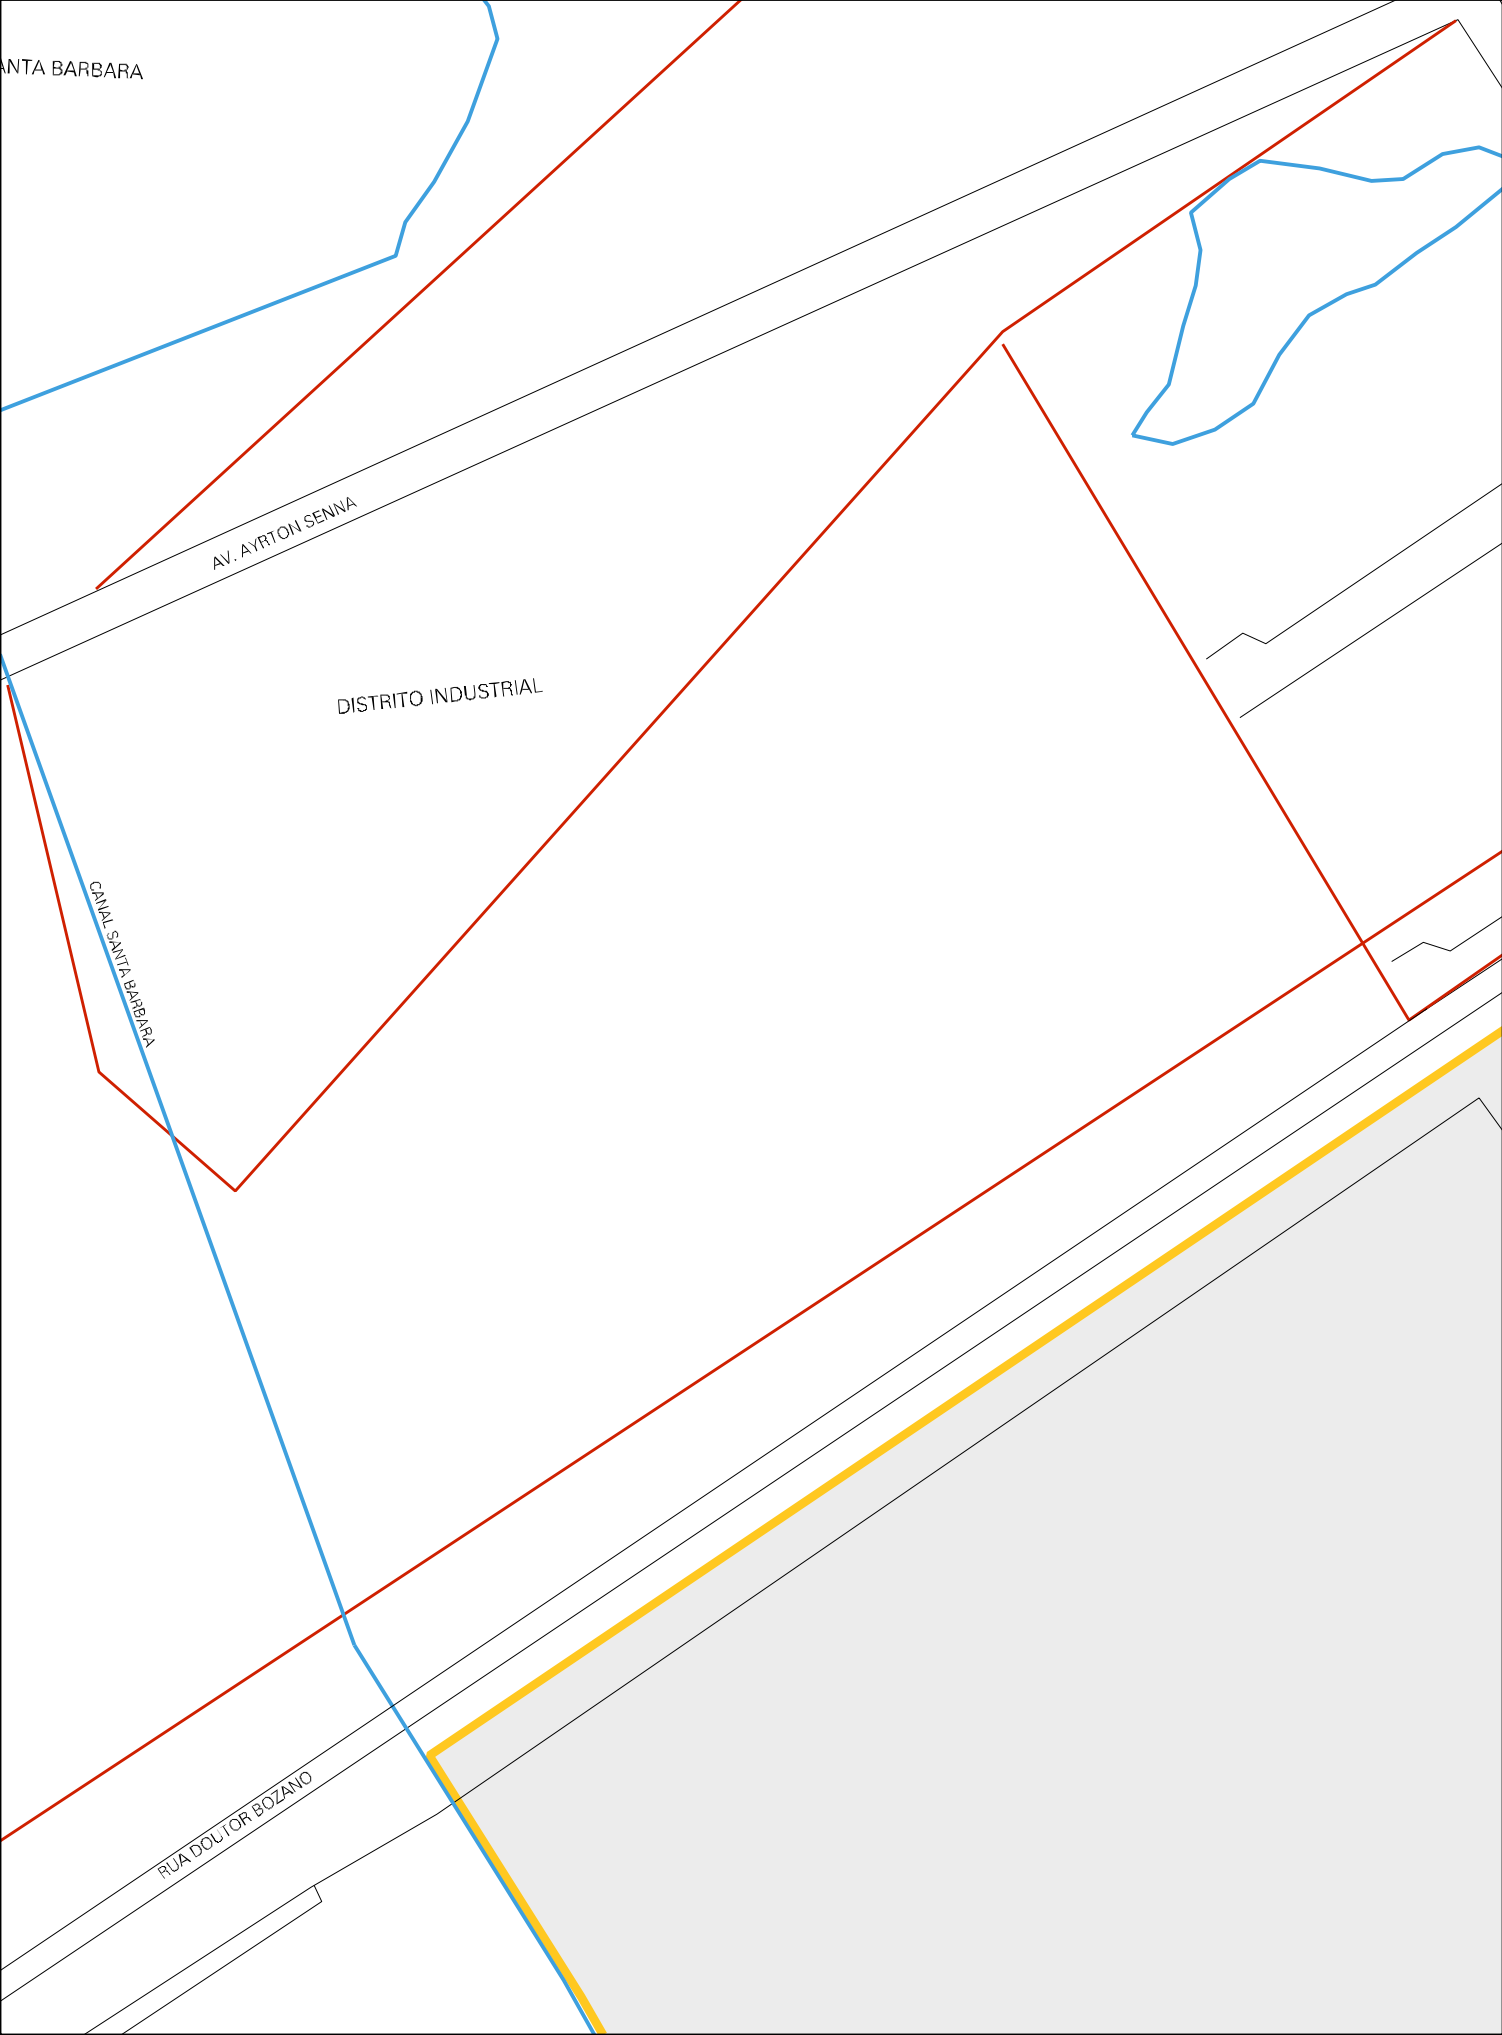

SANTA BARBARA

AV. AYRTON SENNA

DISTRITO INDUSTRIAL

CANAL SANTA BARBARA

RUA DOUTOR BOZANO

43 03509 05 00 0109

RUA AUGUSTO BLANCHART DA SILVEIRA

ESTRADA DA COLONIA VIDEIRA

DISTRITO INDUSTRIAL

RUA AVILTON ALGUIM CAMPOS

BC ENGENHO 2

RUA ENGENHO 1

BC ENGENHO 1

RUA ENGENHO 1

RUA ENGENHO 2

TRAV. ENGENHO

BECO B

BAIRRO S

ESTADO DO RIO GRANDE DO SUL
MAPA DE SETOR URBANO - MSU
ESCALA: 1 : 5937