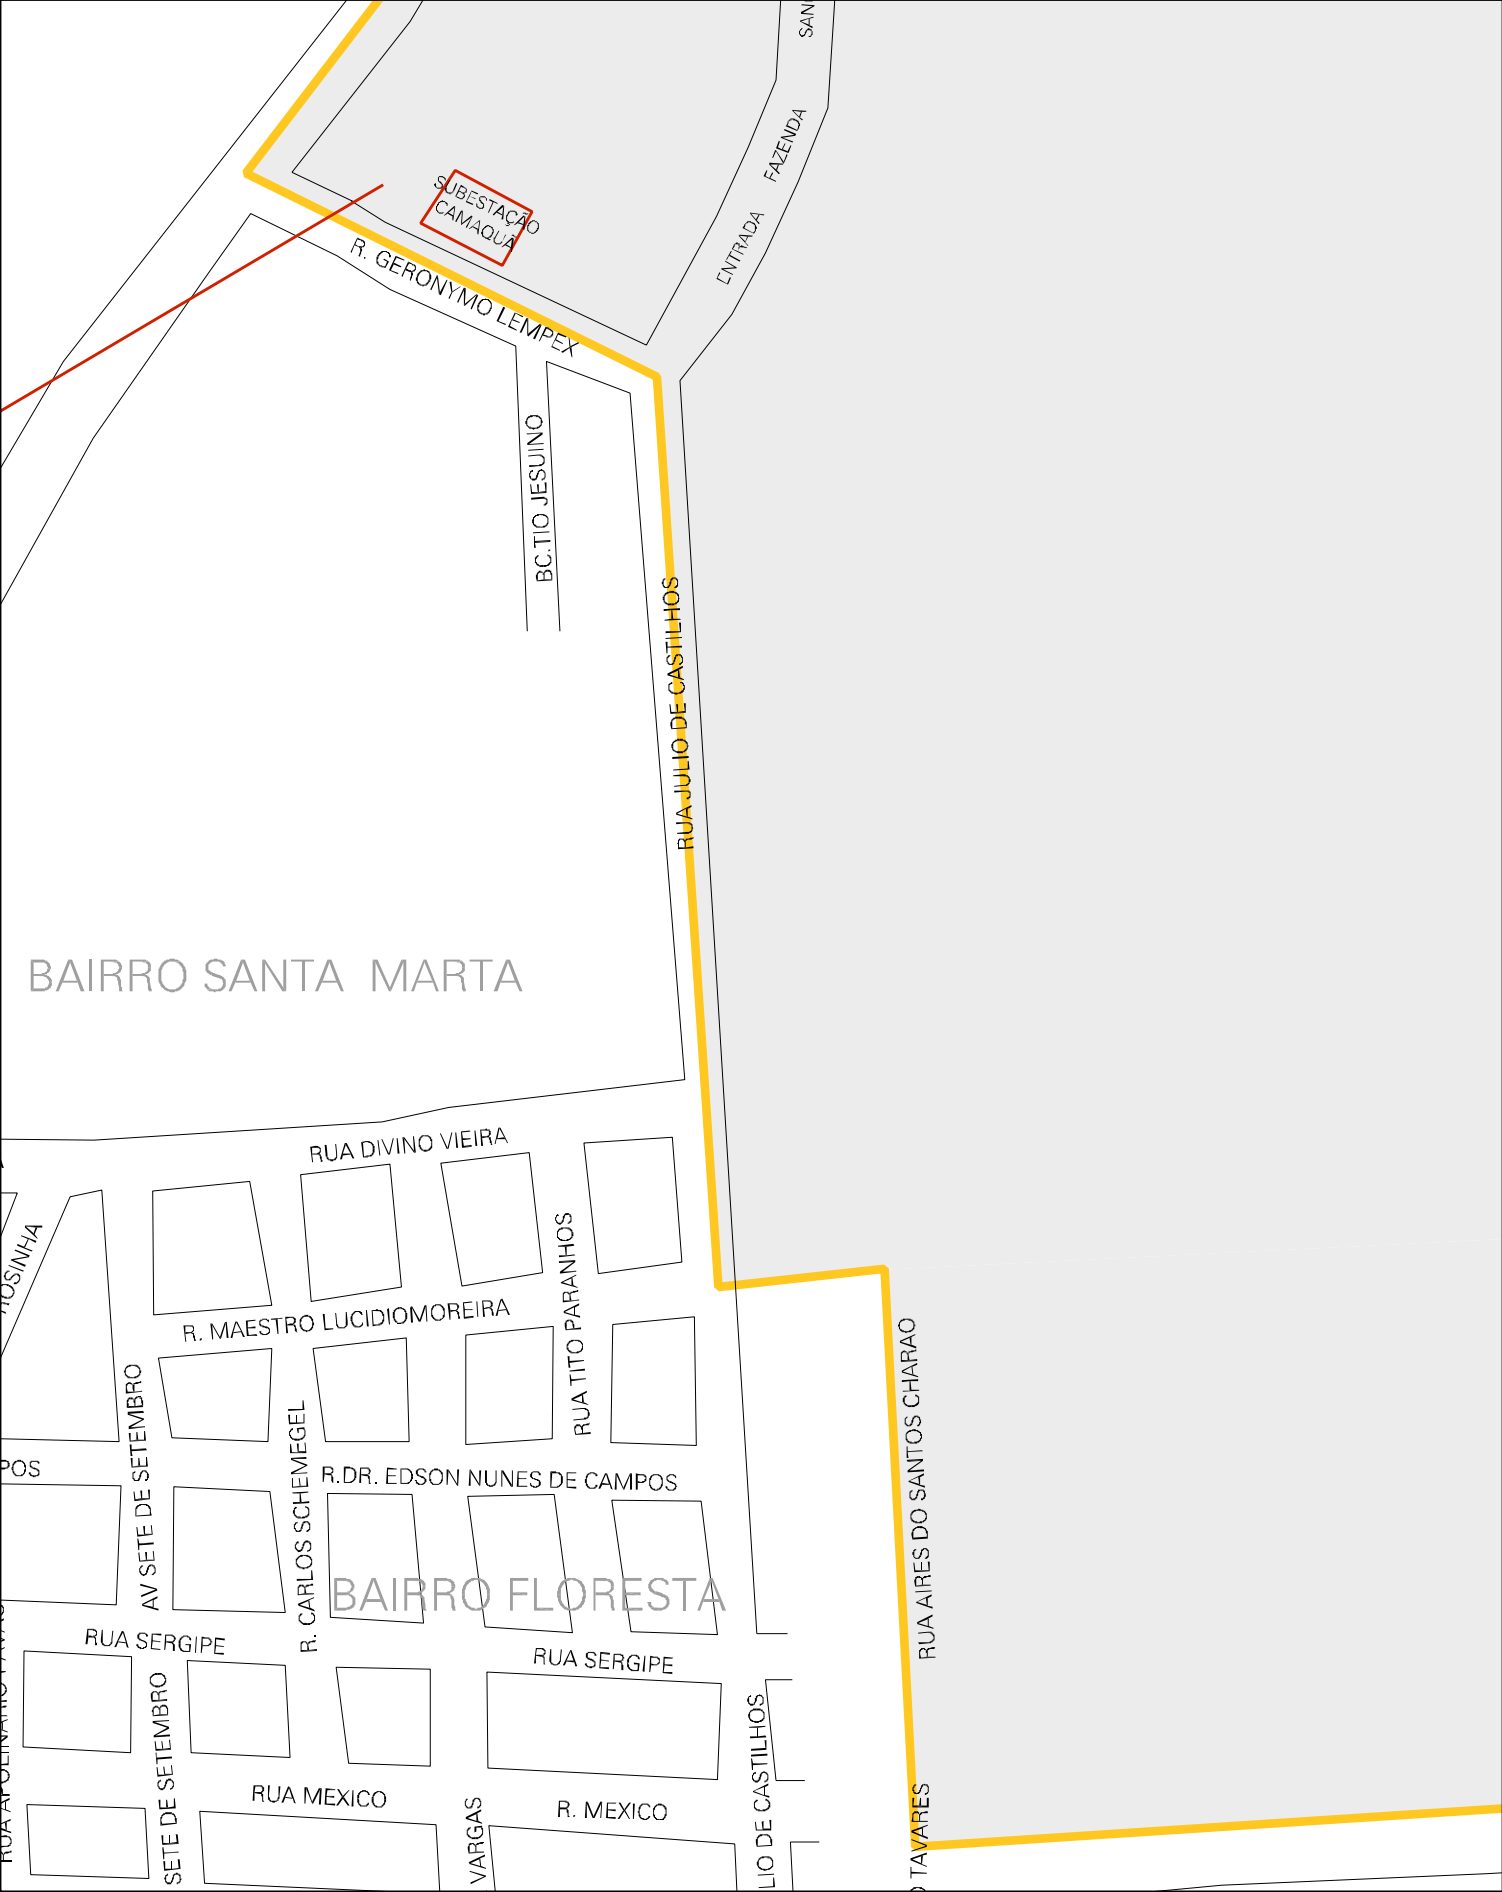

ARROIO CATUCA

ESTRADA WILIA AURORA

BA
FUNDA

SUBESTAÇÃO
CAMAQUÃ

R. GERONYMO LEMPEX

ENTRADA FAZENDA SAN

BC.TIO JESUINO

RUA JULIO DE CASTILHOS

BAIRRO SANTA MARTA

RUA DIVINO VIEIRA

R. MAESTRO LUCIDIOMOREIRA

RUA TITO PARANHOS

R. DR. EDSON NUNES DE CAMPOS

R. CARLOS SCHEMIEGEL

BAIRRO FLORESTA

RUA SERGIPE

RUA SERGIPE

SETE DE SETEMBRO

RUA MEXICO

R. MEXICO

VARGAS

LIO DE CASTILHOS

RUA ARES DO SANTOS CHARAO

RUA TAVARES

ESTADO DO RIO GRANDE DO SUL
MAPA DE SETOR URBANO - MSU
ESCALA: 1 : 4450