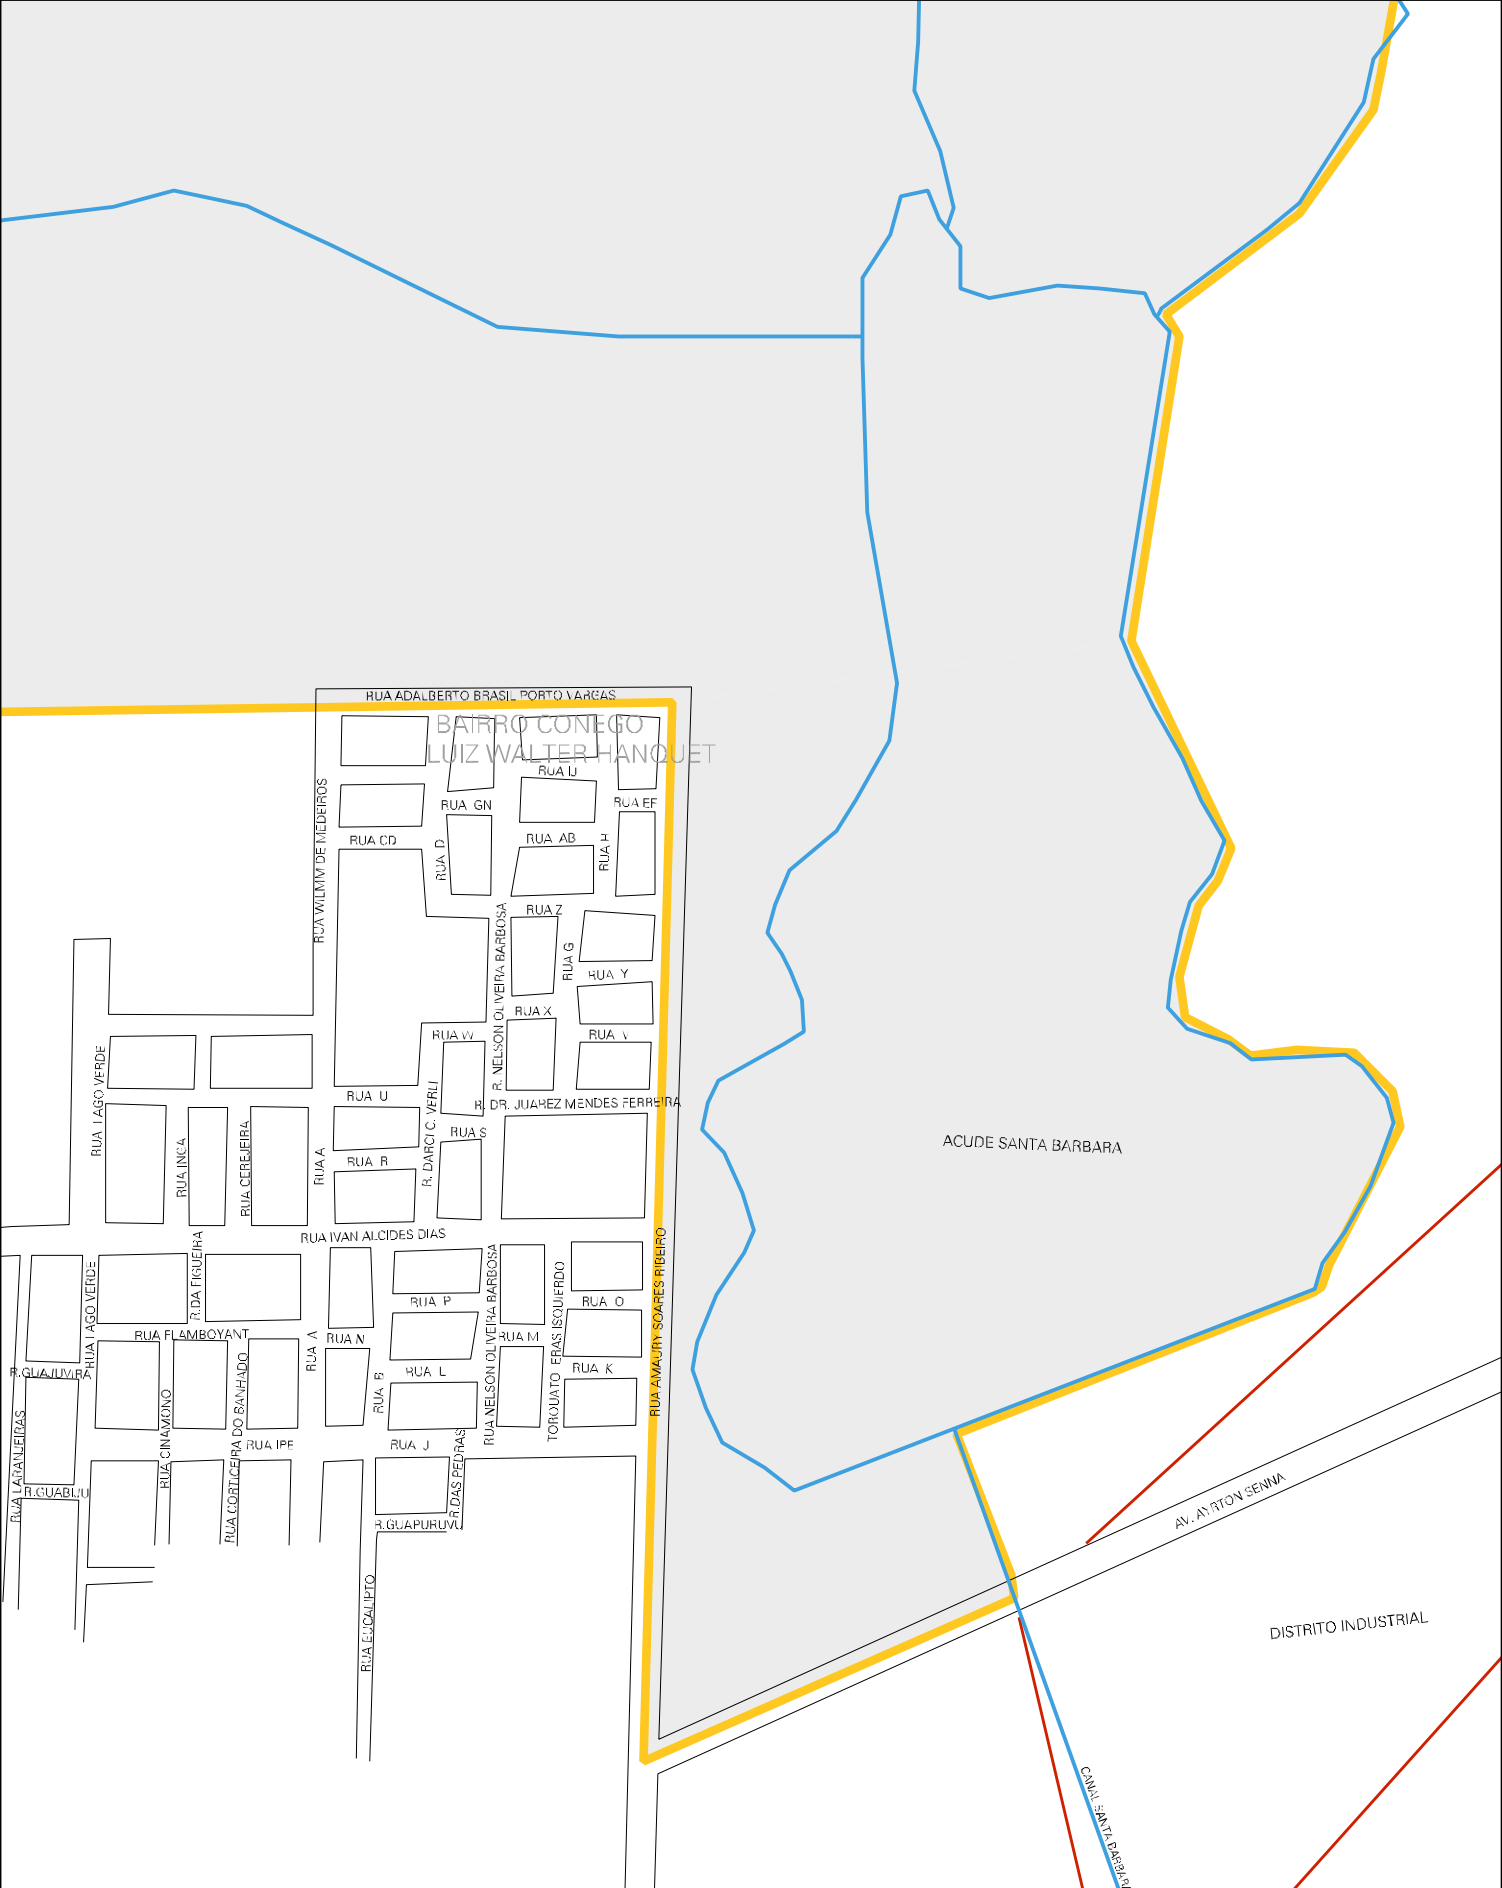

FAZENDA CERRO BRANCO

ESTR. FAZENDA OURO BRANCO

ESTRADA GALPOES

ESTRADA GALPOES

ESTRADA PASSO DE CAPITAO JANGO

CENSO AGROPECUARIO 2006
CONTAGEM DA POPULACAO 2007

MUNICIPIO: 03509 - CAMAQUÃ
 DISTRITO: 05 - CAMAQUÃ
 SUBDISTRITO: 00
 SETOR: 0115 SITUACAO: 10

BARRIO CONDEGO
LUIZ WALTER HANQUET