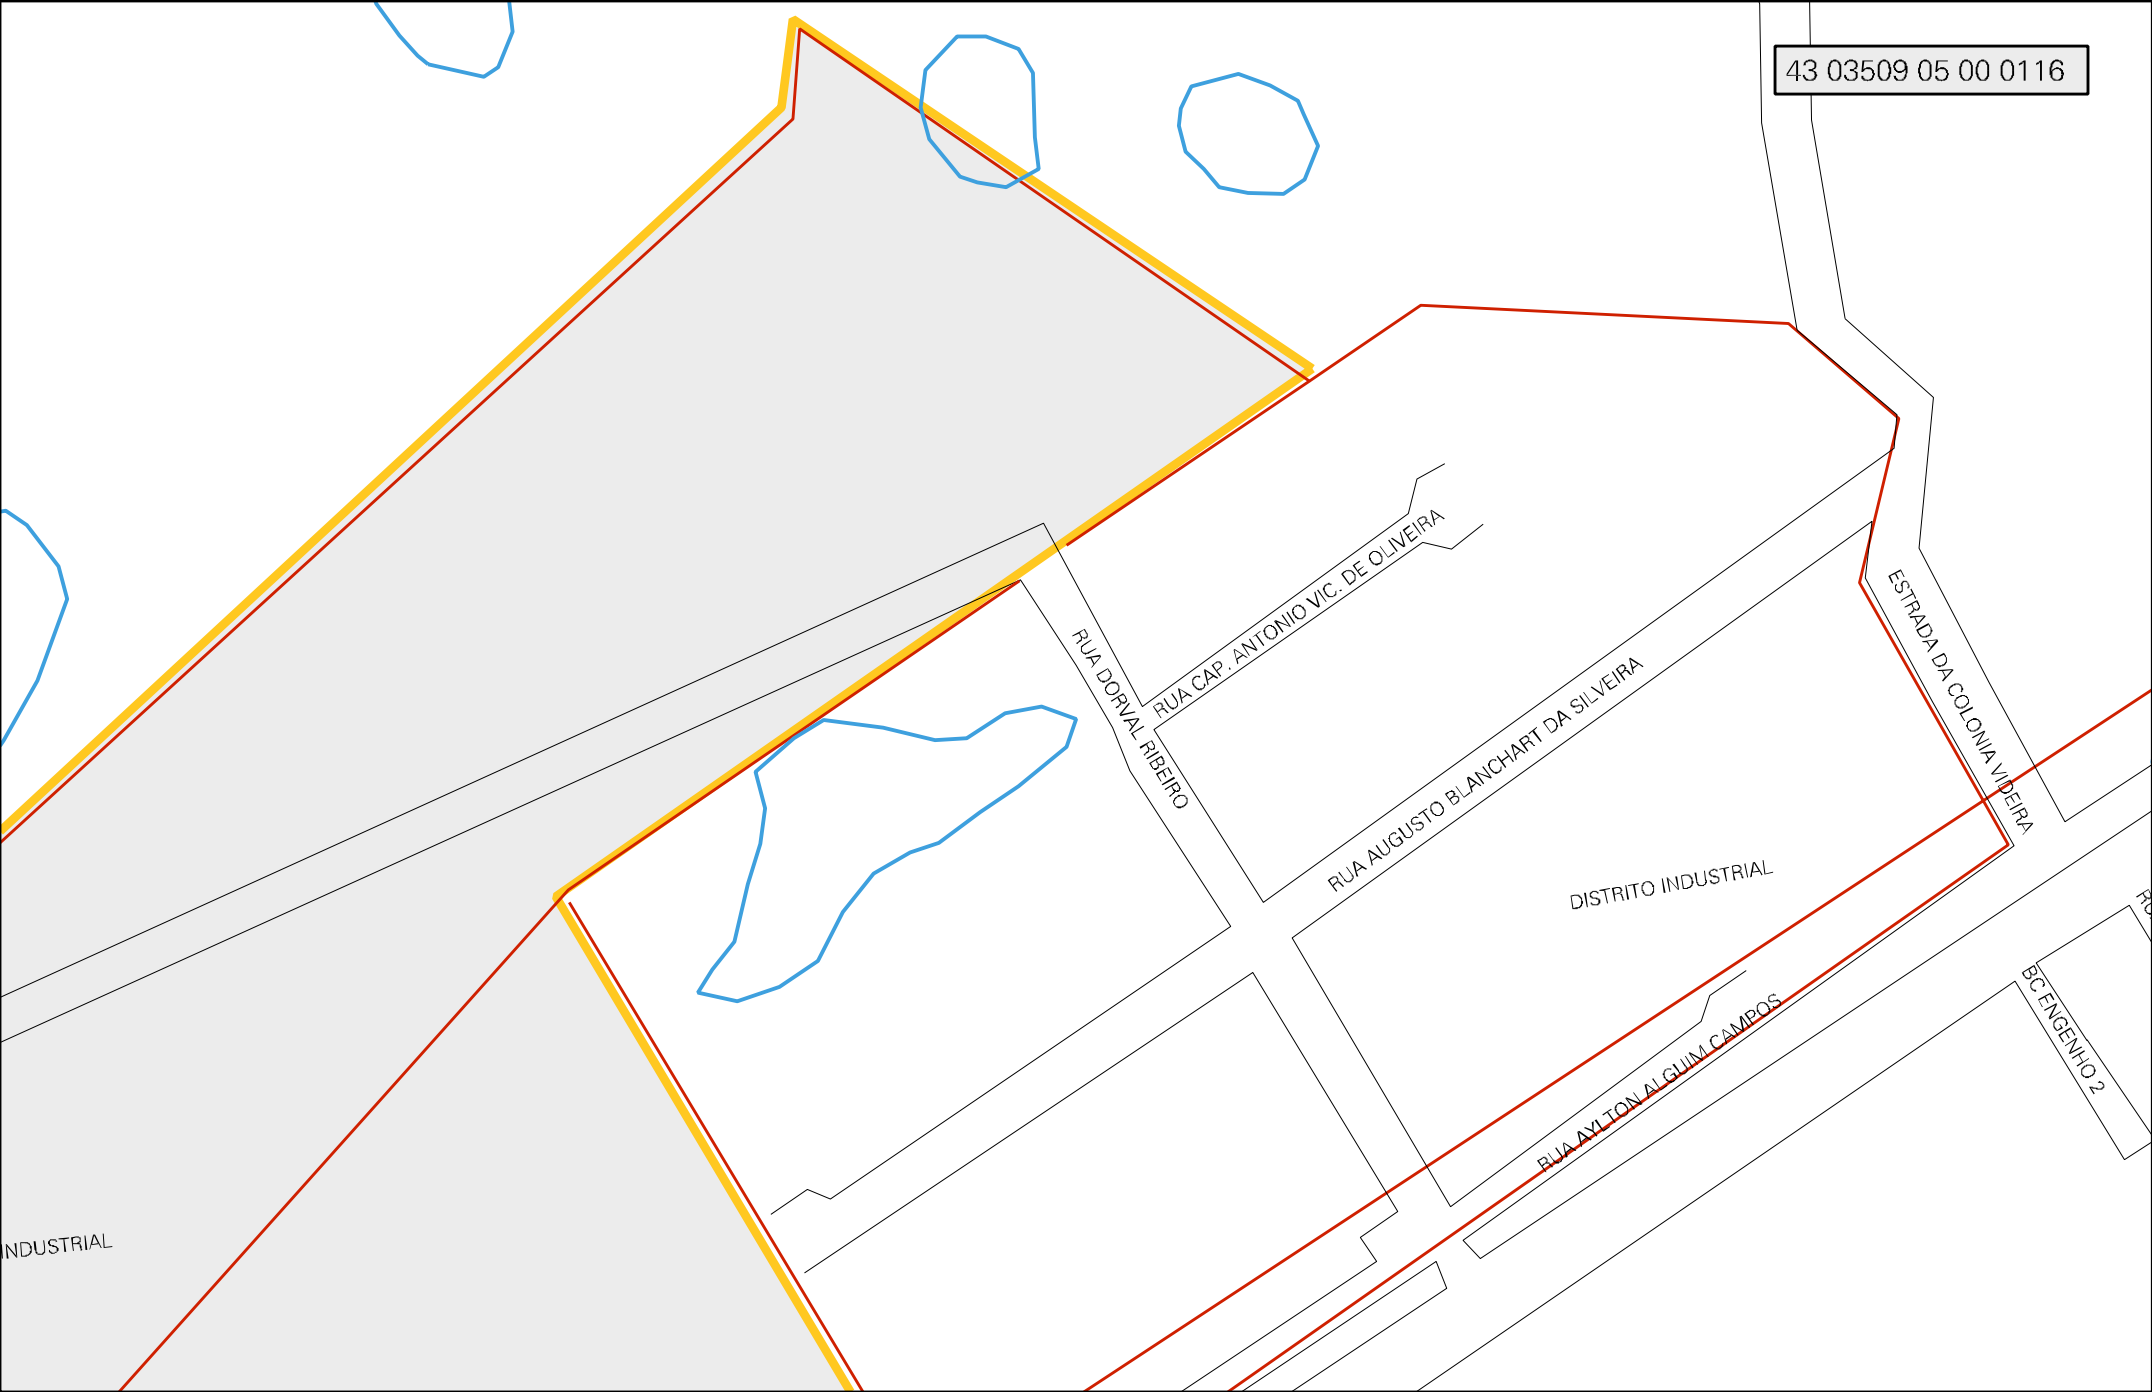

43 03509 05 00 0116

RUA DORVAL RIBEIRO

RUA CAP. ANTONIO VIC. DE OLIVEIRA

RUA AUGUSTO BLANCHART DA SILVEIRA

ESTRADA DA COLONIA VEIDEIRA

DISTRITO INDUSTRIAL

RUA AYLTON ALGUM CAMPOS

BC ENGENHO 2

INDUSTRIAL

ESTADO DO RIO GRANDE DO SUL  
MAPA DE SETOR URBANO - MSU  
ESCALA: 1 : 5980