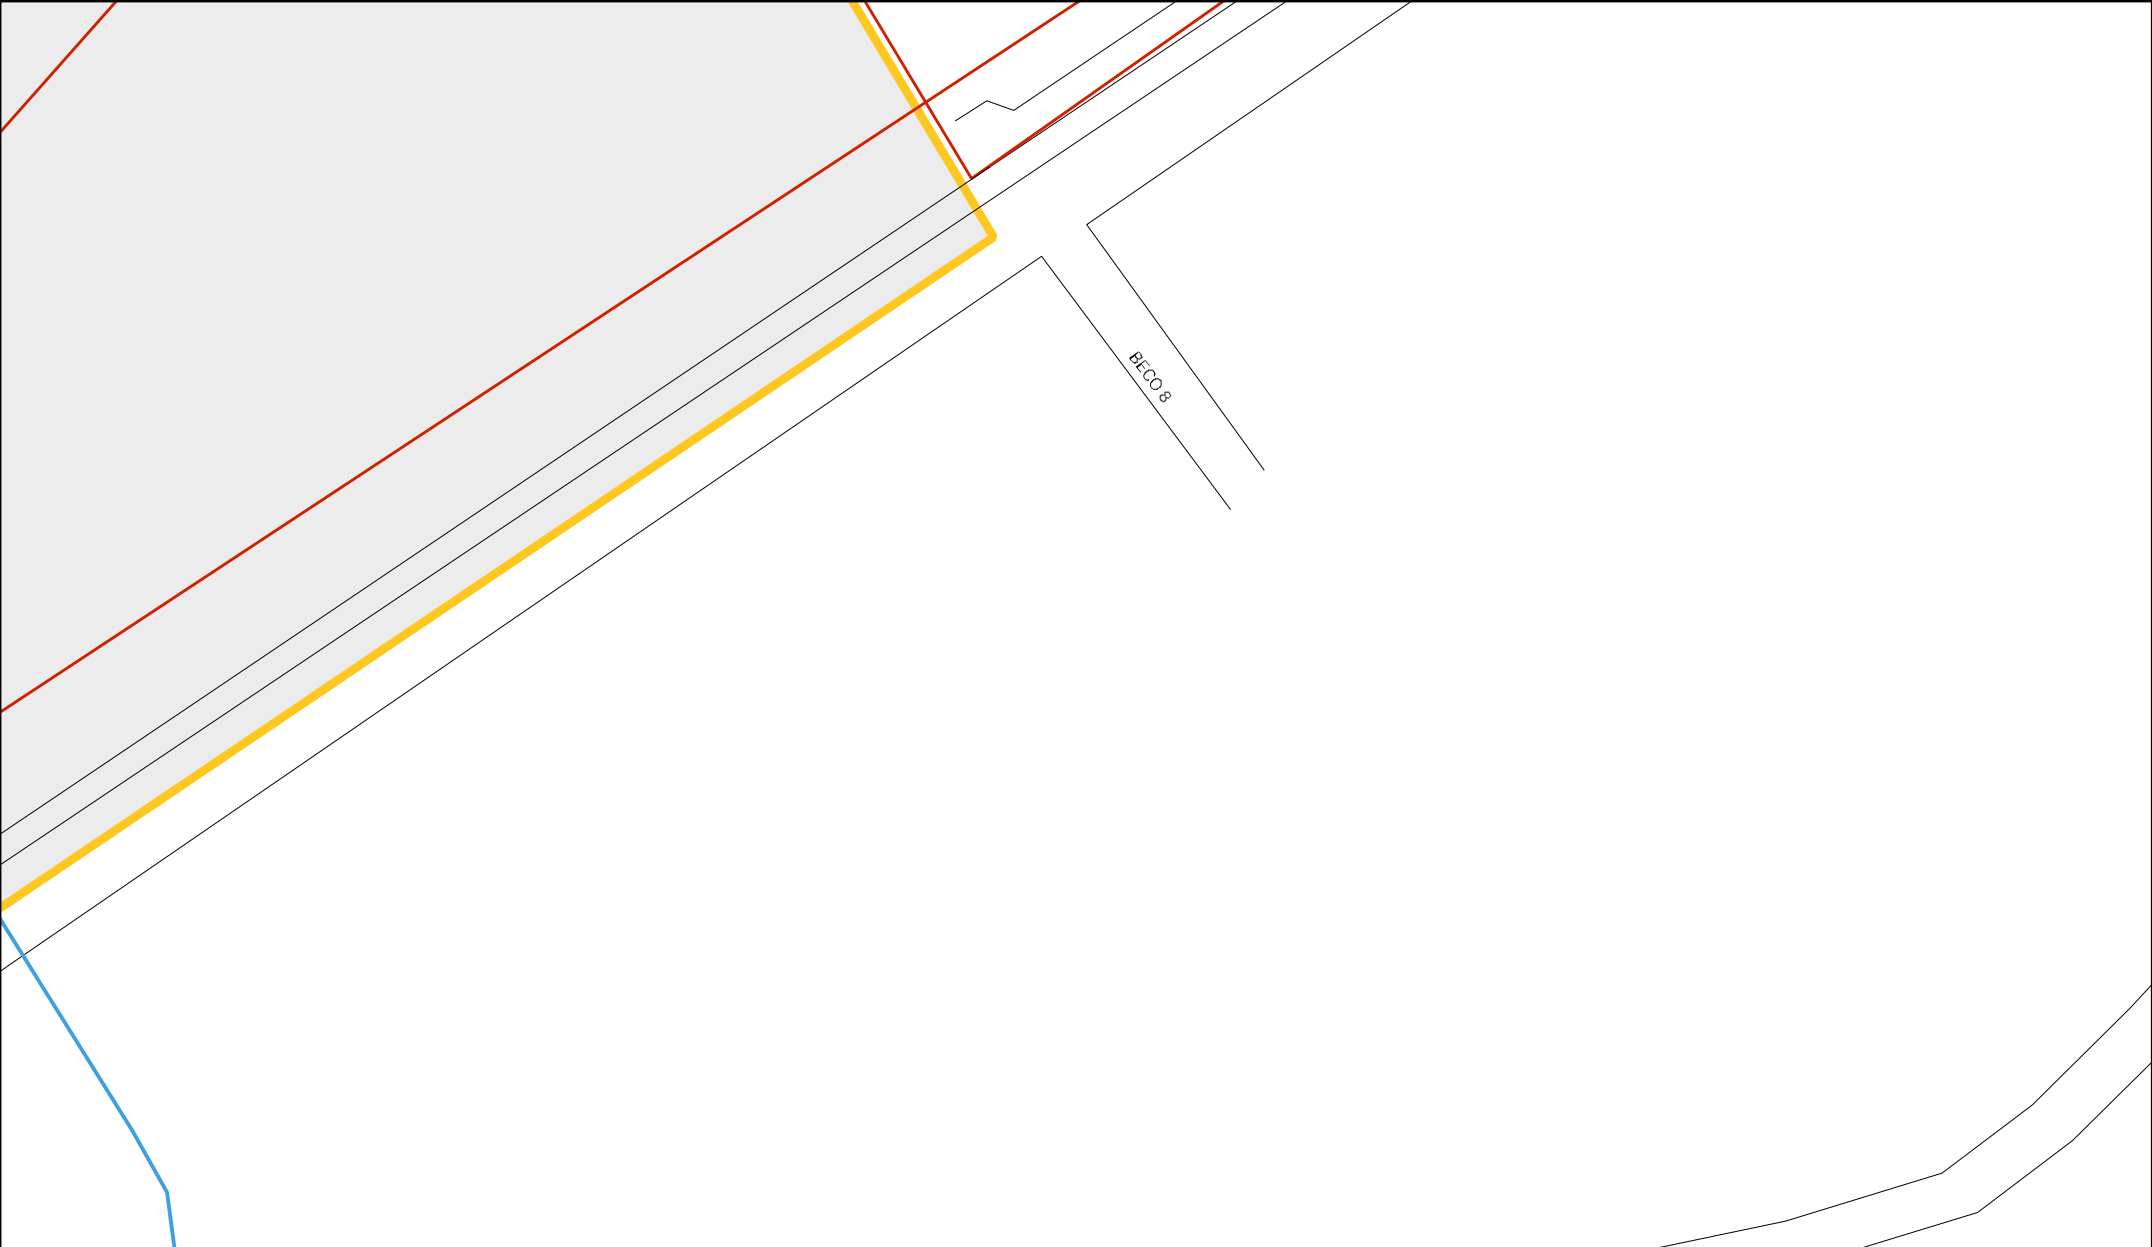

43 03509 05 00 0116

RUA DORVAL RIBEIRO

RUA CAP. ANTONIO VIC. DE OLIVEIRA

RUA AUGUSTO BLANCHART DA SILVEIRA

ESTRADA DA COLONIA VEIDEIRA

DISTRITO INDUSTRIAL

RUA AYLTON ALGUM CAMPOS

BC ENGENHO 2

INDUSTRIAL

ESTADO DO RIO GRANDE DO SUL  
MAPA DE SETOR URBANO - MSU  
ESCALA: 1 : 5980