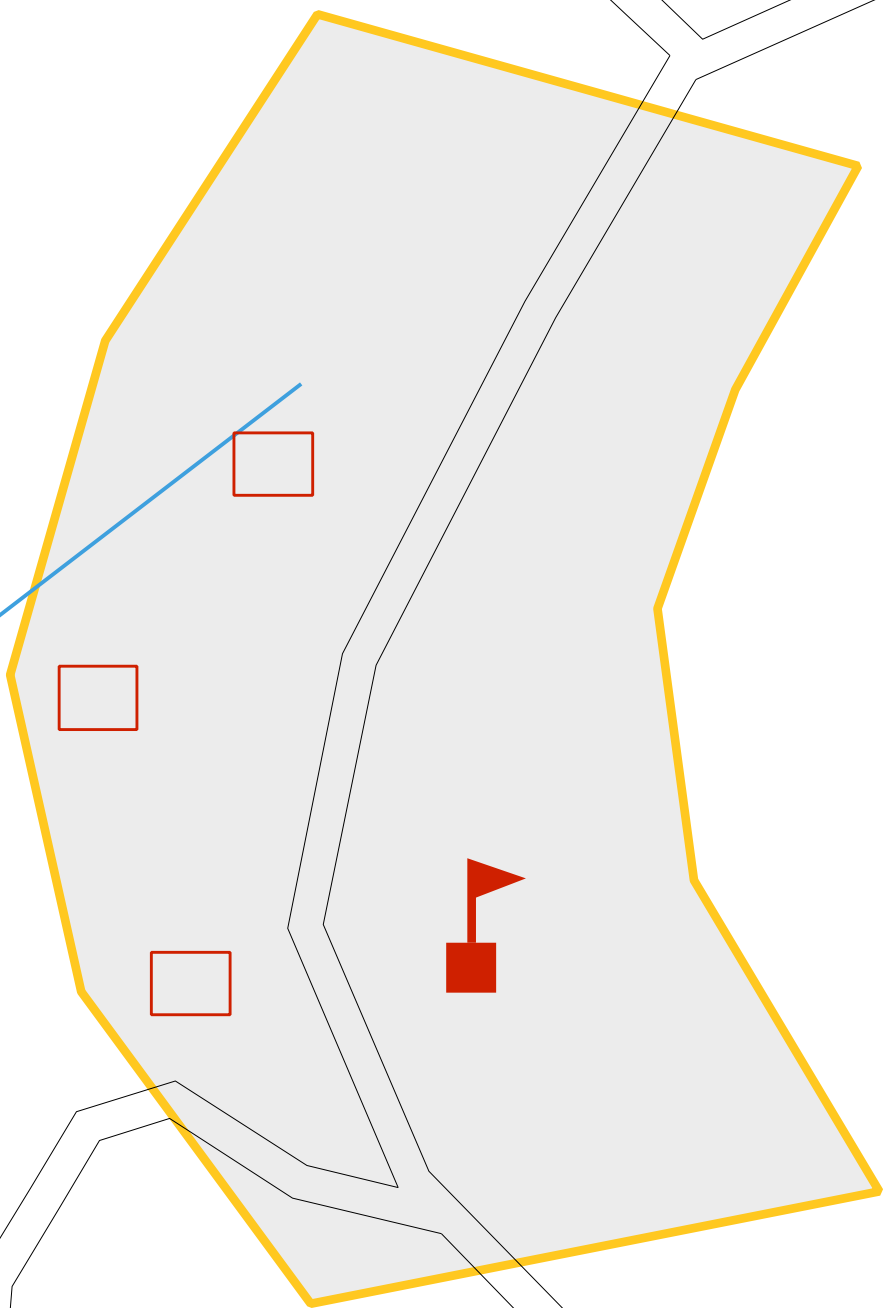

43 03509 25 00 0001

RS 350

MUNICIPIO: 03509 - CAMAQUÃ
DISTRITO: 25 - CAPELA VELHA
SUBDISTRITO: 00
SETOR: 0001 SITUACAO: 10

ESTADO DO RIO GRANDE DO SUL
MAPA DE SETOR URBANO - MSU
ESCALA: 1 : 2180