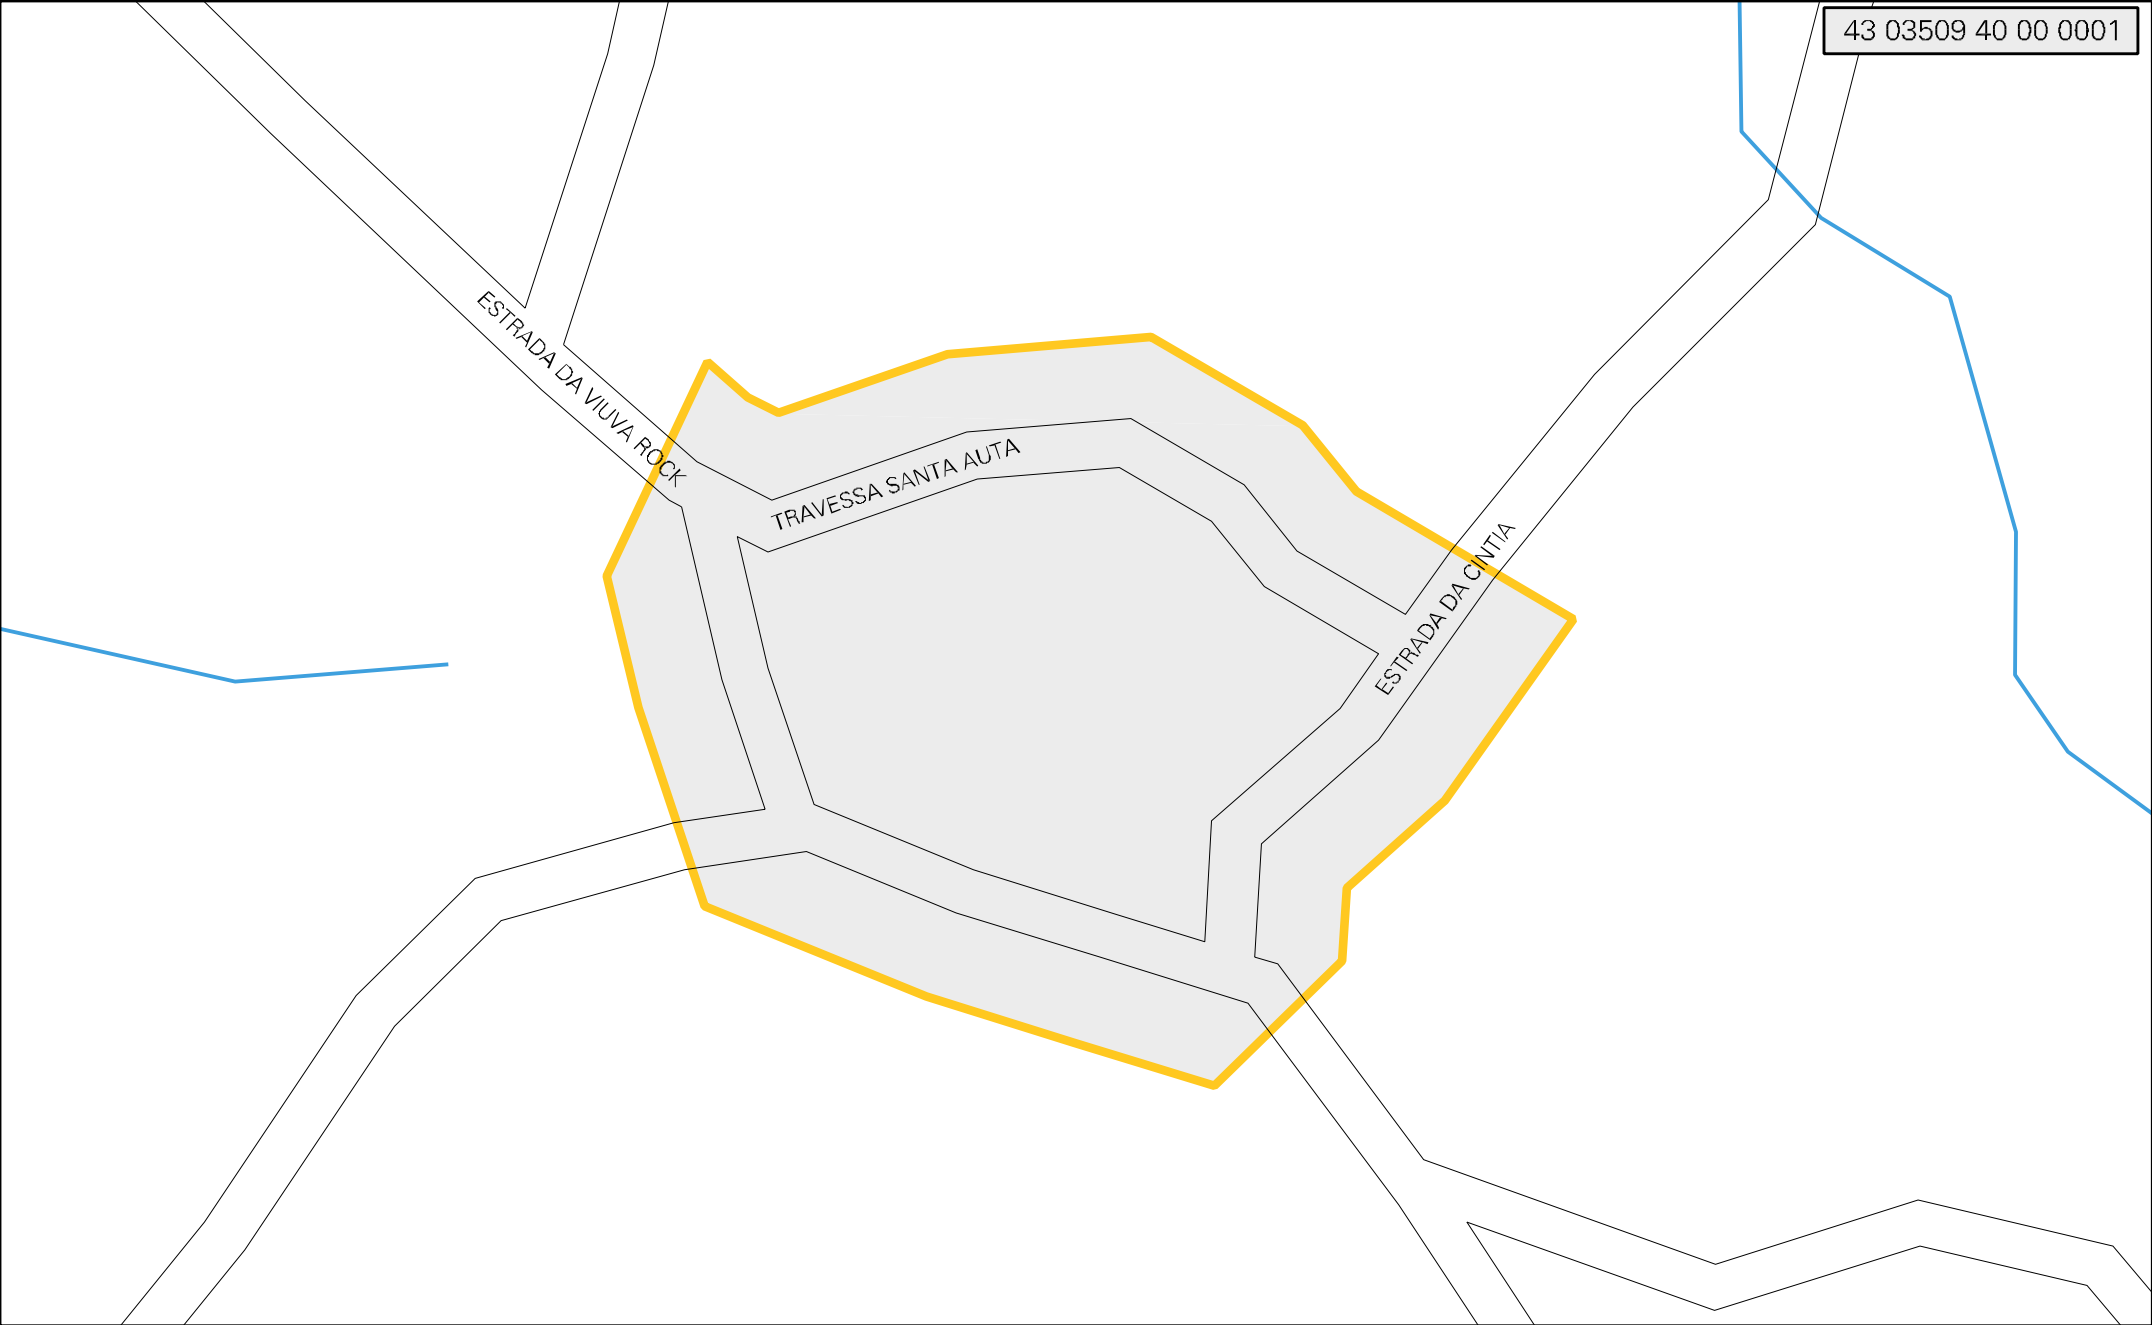

43 03509 40 00 0001

MUNICIPIO: 03509 - CAMAQUÃ
DISTRITO: 40 - SANT'AUTA
SUBDISTRITO: 00
SETOR: 0001 SITUACAO: 10

ESTADO DO RIO GRANDE DO SUL
MAPA DE SETOR URBANO - MSU
ESCALA: 1 : 4328