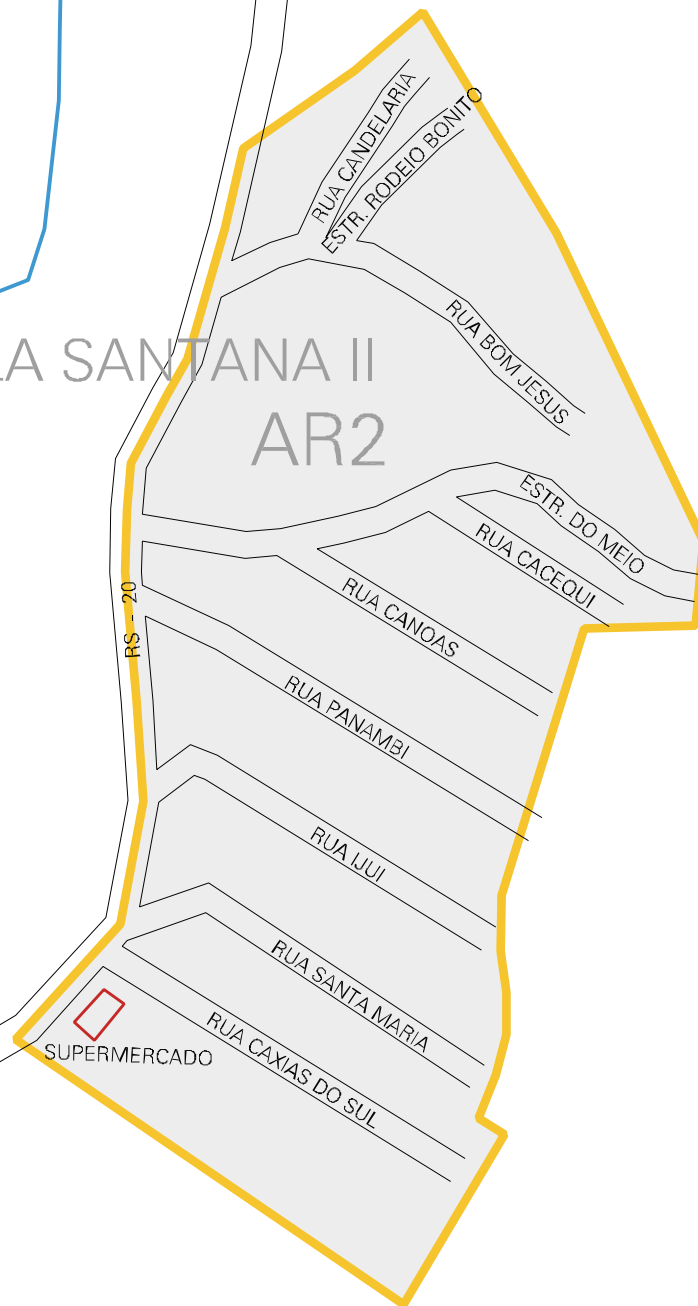

# VILA SANTANA II AR2

ELULOSE CAMBARA S.A.

MUNICIPIO: 03608 - CAMBARÁ DO SUL  
DISTRITO: 15 - OSVALDO KROEFF  
SUBDISTRITO: 00  
SETOR: 0003 SITUACAO: 60  
AGLOM. RURAL: 00002 - VILA SANTANA II

ESTADO DO RIO GRANDE DO SUL  
MAPA DE SETOR URBANO - MSU  
ESCALA: 1 : 3350