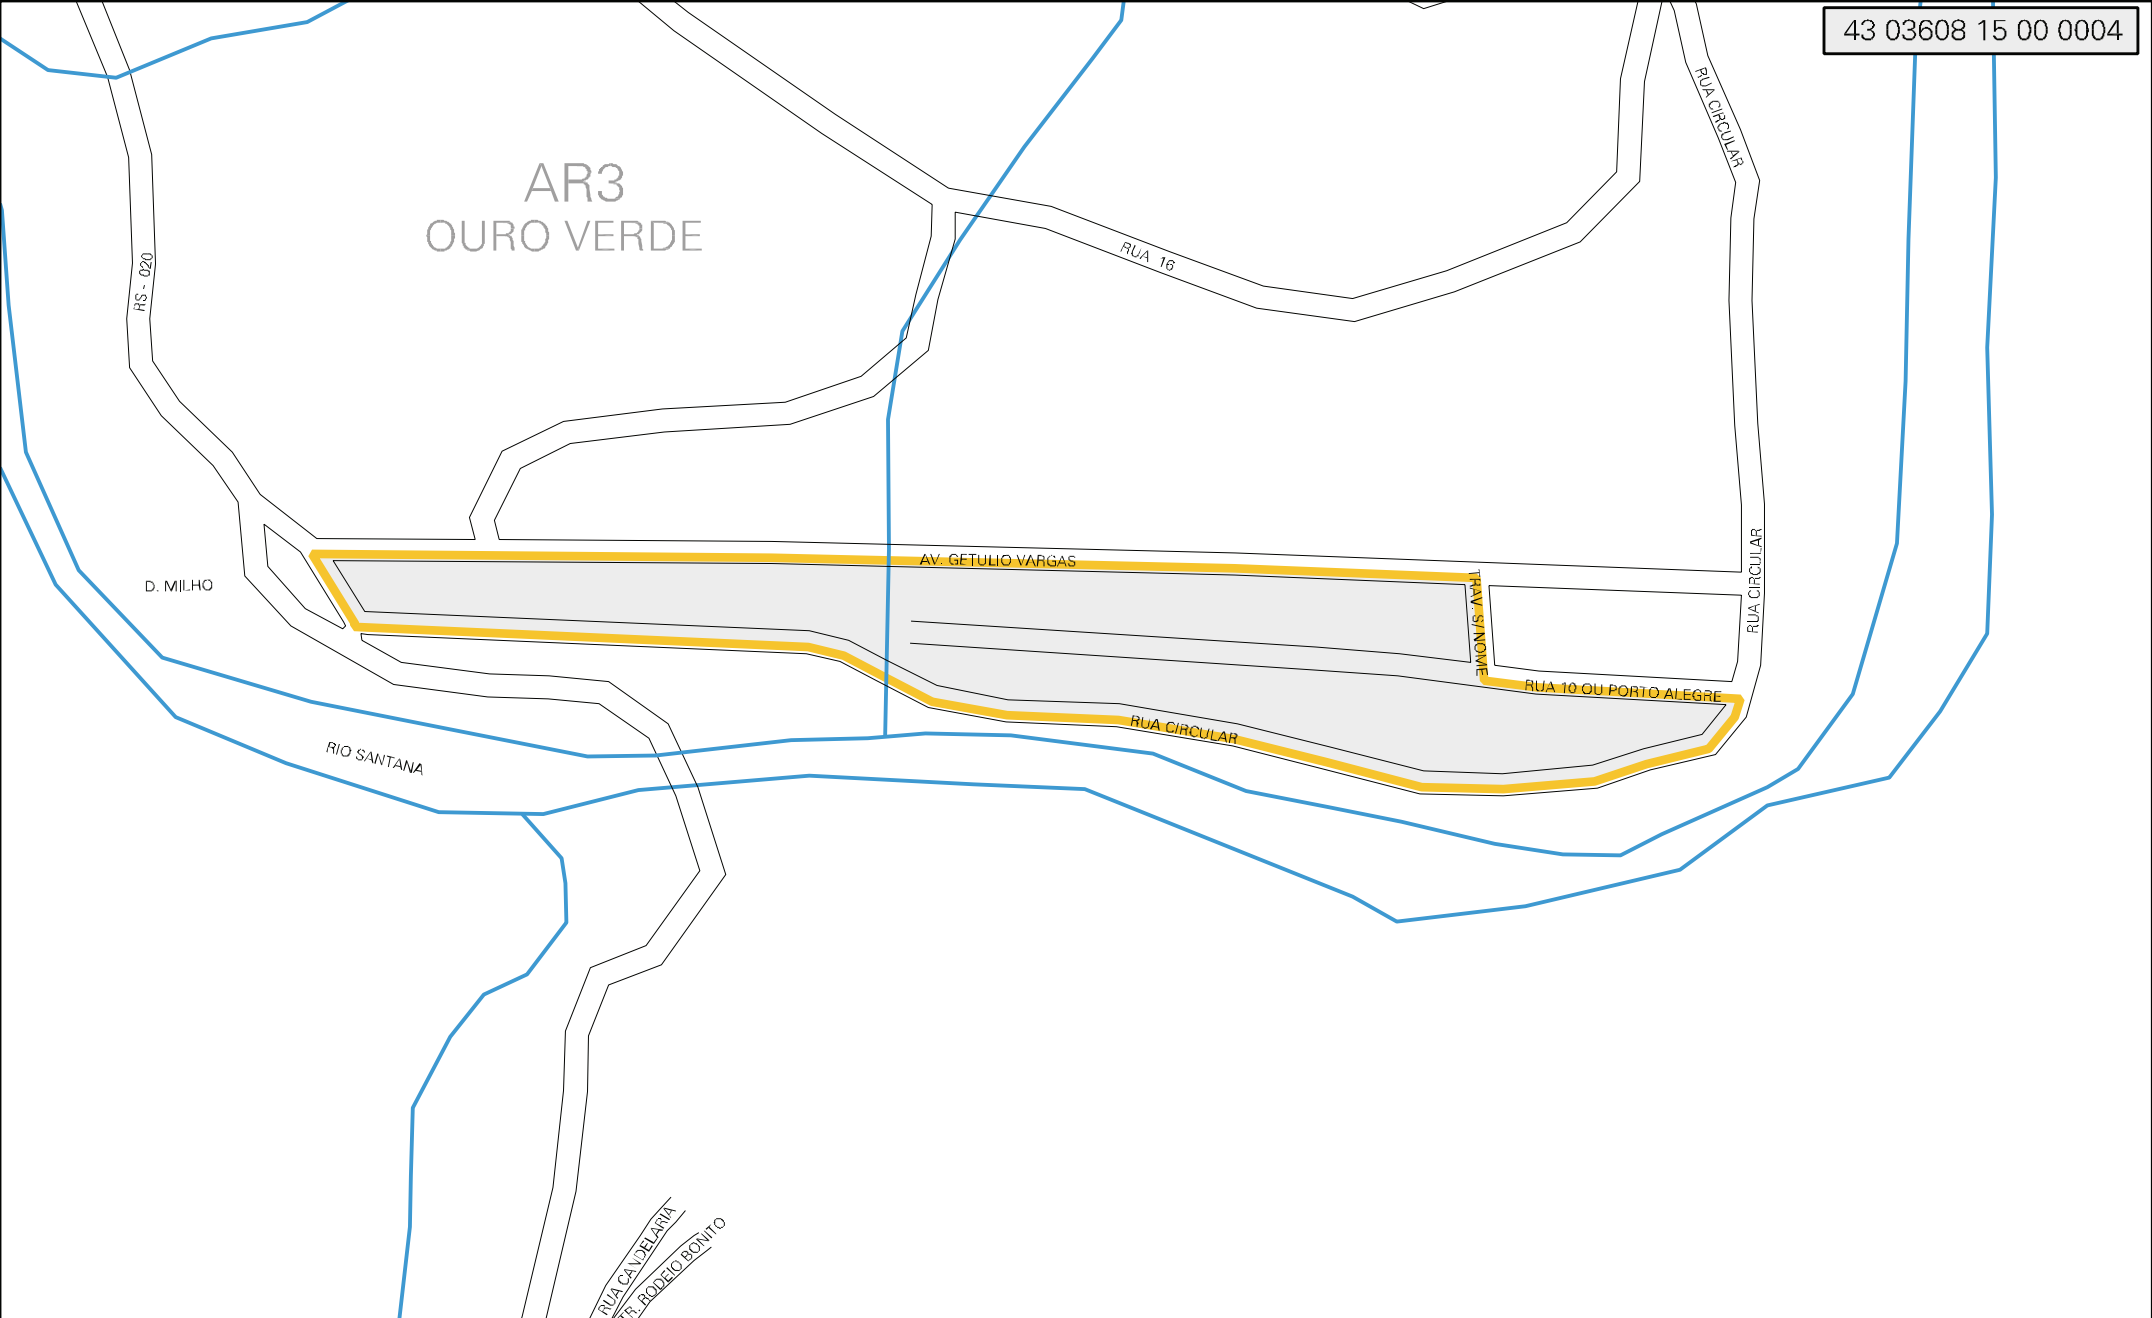

AR3 OURO VERDE

MUNICIPIO: 03608 - CAMBARÁ DO SUL
 DISTRITO: 15 - OSVALDO KROEFF
 SUBDISTRITO: 00
 SETOR: 0004 SITUACAO: 60
 AGLOM. RURAL: 00003 - OURO VERDE

ESTADO DO RIO GRANDE DO SUL
 MAPA DE SETOR URBANO - MSU
 ESCALA: 1 : 4507