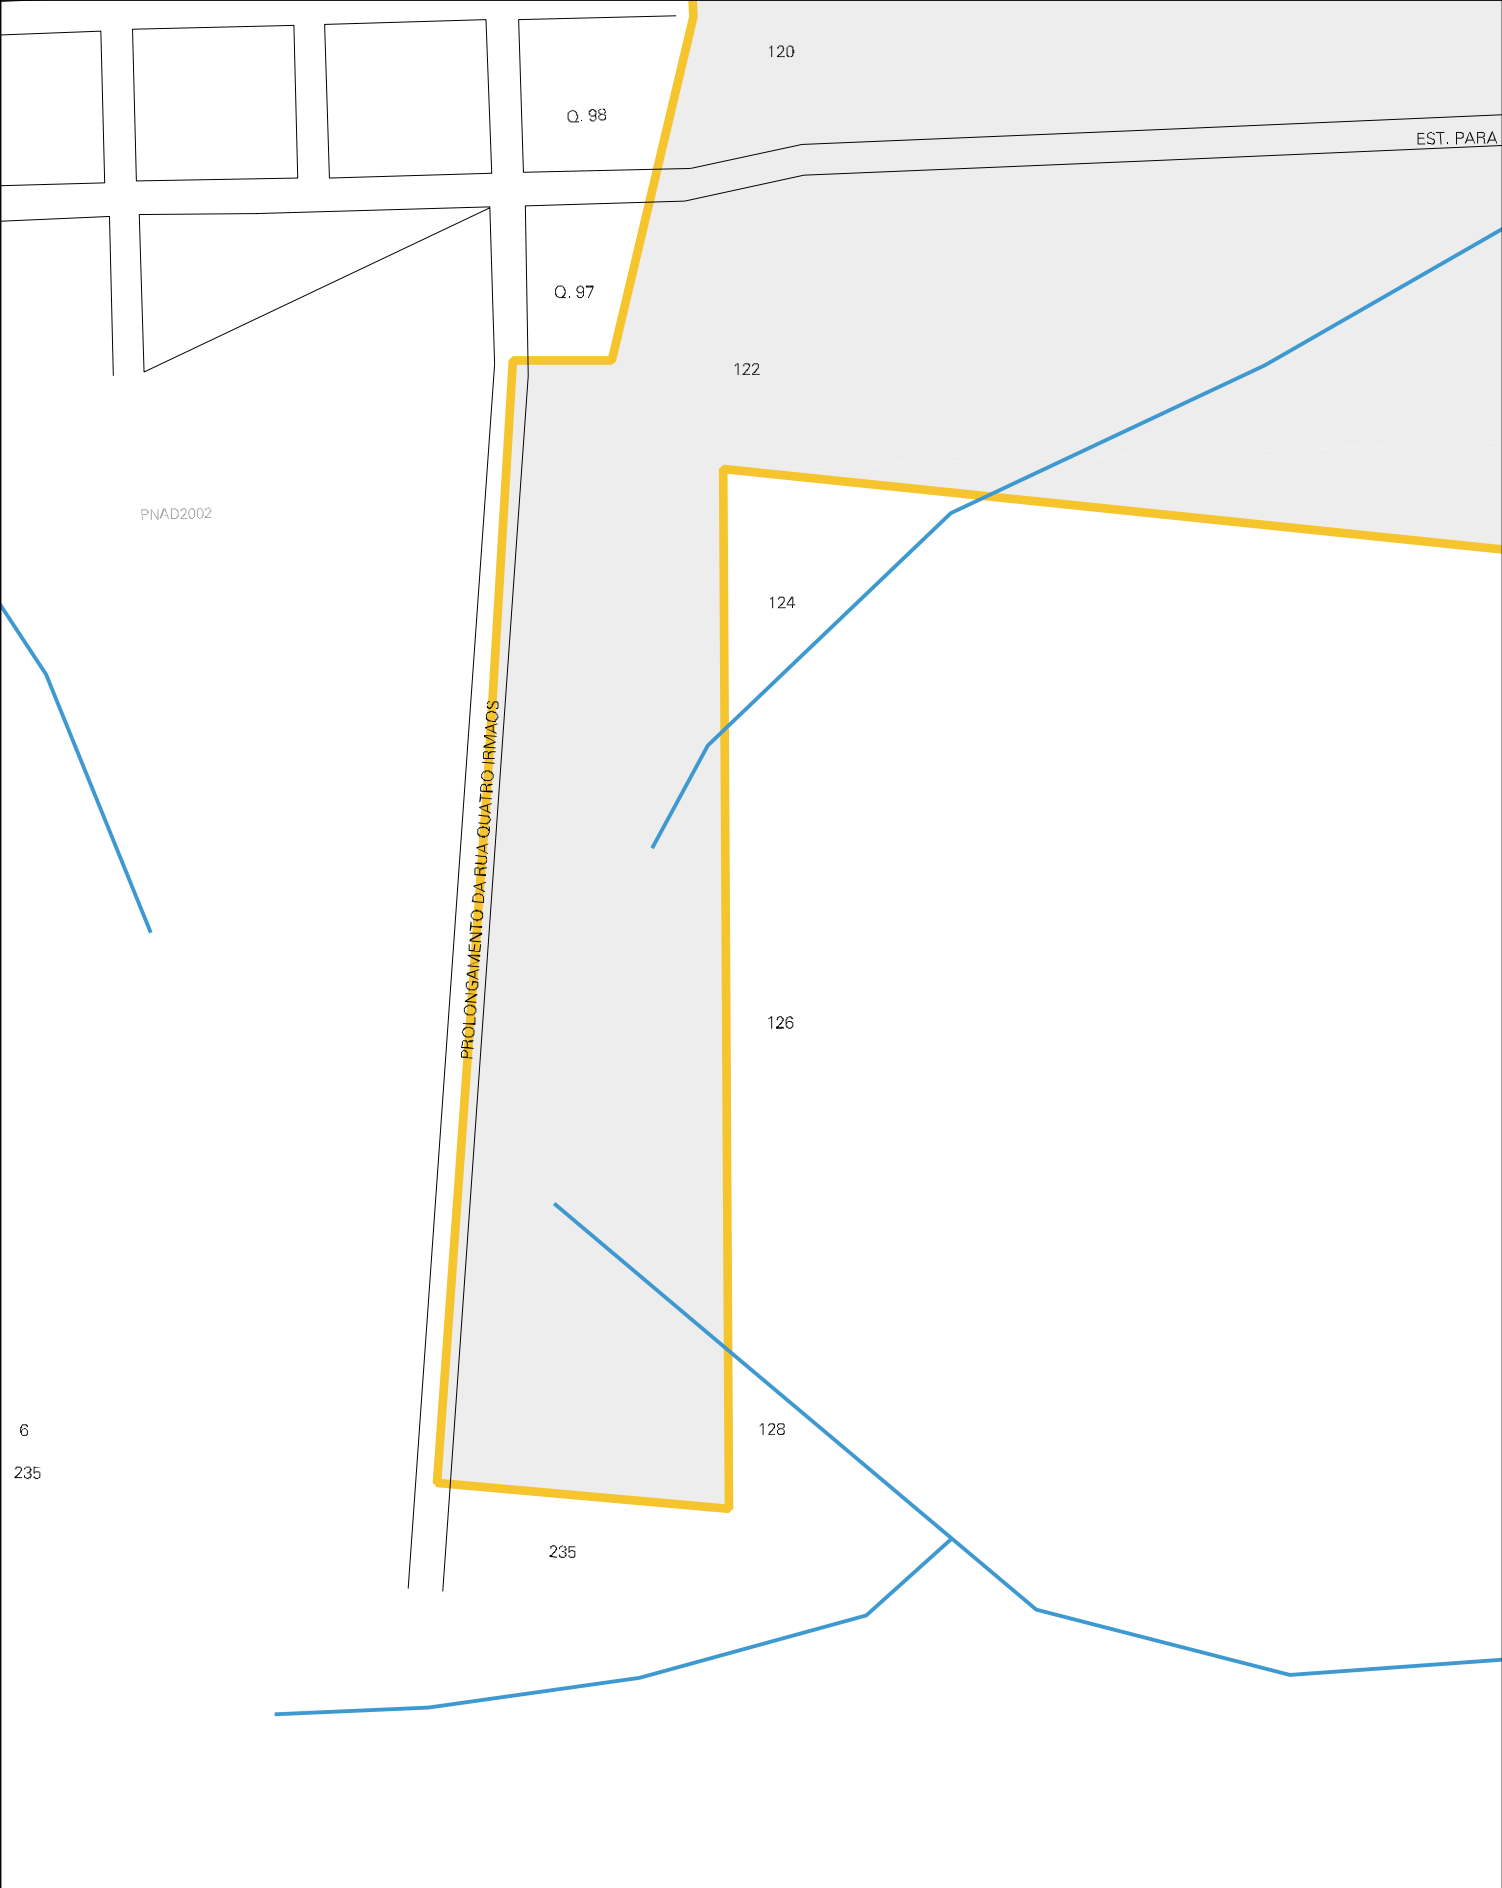

RIO DRENADO (TUBOS)

LIO CARBONARI

RUA JACUTINGA

OS DUMONT

RUA ATILIO GUSBERTI

RUA QUATRO IRMAOS

SILO POLETTO

SILO COTREL

RUA QUATRO IRMAOS

Q. 100

Q. 99

RUA ATILIO GUSBERTI

AREA DE LAZER

PARA JACUTINGA

LAJ. GRANDE

ENGENHO GRANDE

122

AFLUENTE DO LAJ GRANDE