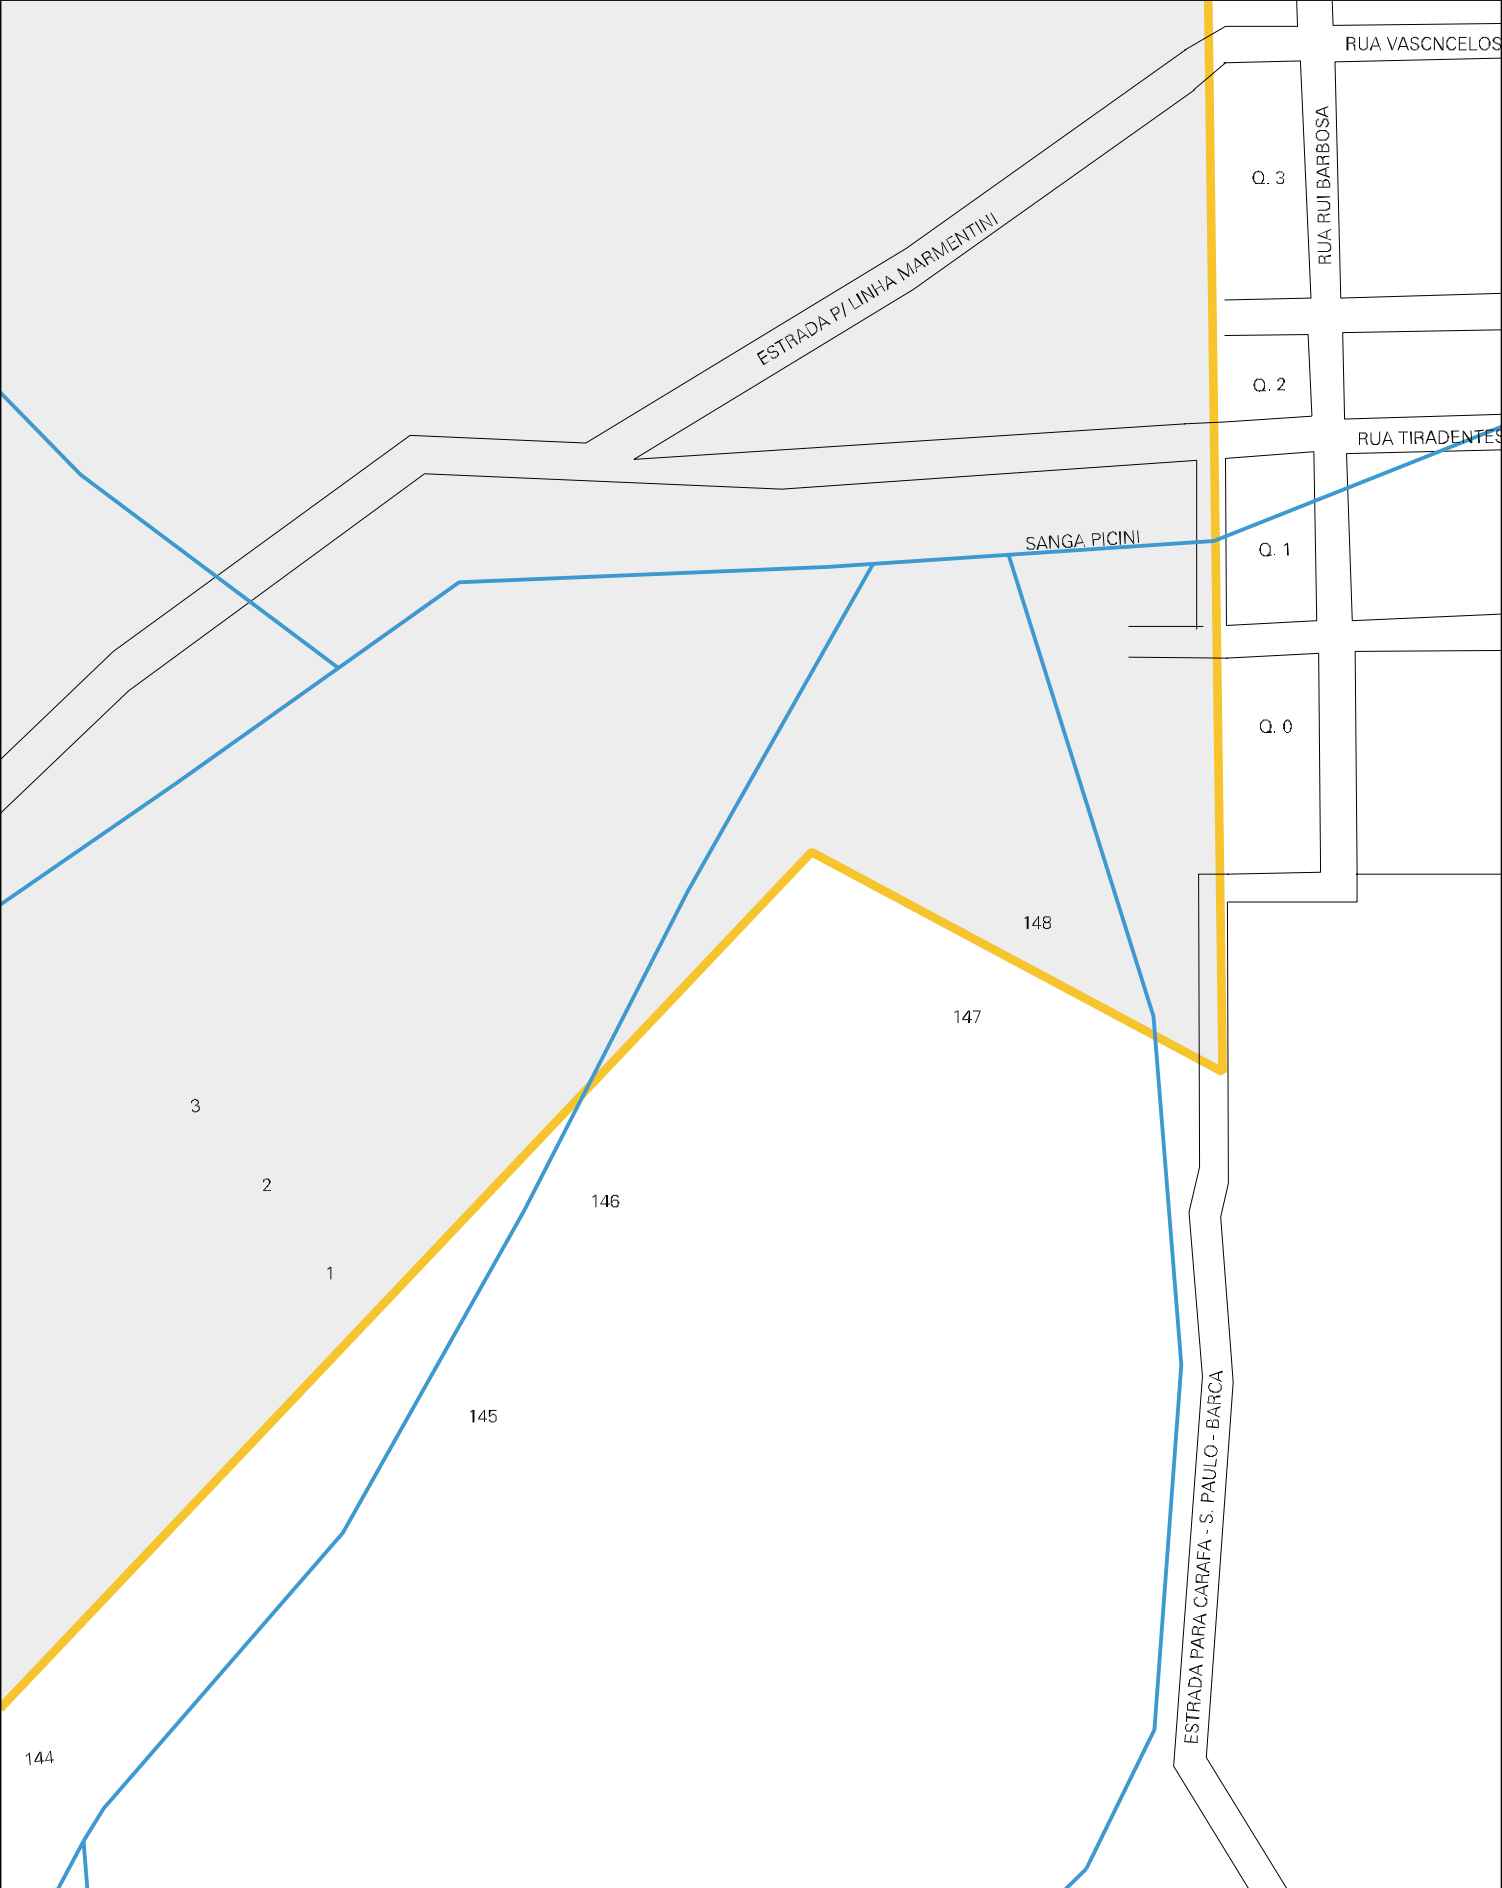

6

6

4

PARA CRUZALENSE ENTRE RIOS DO SUL

EST. CAMPINAS DO SUL A CRUZALENSE

59-A

RUA BARÃO DO RIO BRANCO
RUELA S NOBRE

RUA OLAVO BILAC

60

RUA SENADOR SALGADO FILHO

SANGA BACCIN

OLARIA

LOTEAMENTO POR DO SOL

RUA GARPOALDI

61

RUA MACHADO DE ASSIS

RUA RUI BARBOSA

RUA SANTOS DUMONT

62

6

ESTRADA PARA LINHA CREOLA

RUA GENERAL DALTRO FILHO

Q. 5

RUA PEDRO ALVARES C

Q. 4

21

13

12

ESTADO DO RIO GRANDE DO SUL
MAPA DE SETOR URBANO - MSU
ESCALA: 1 : 4408