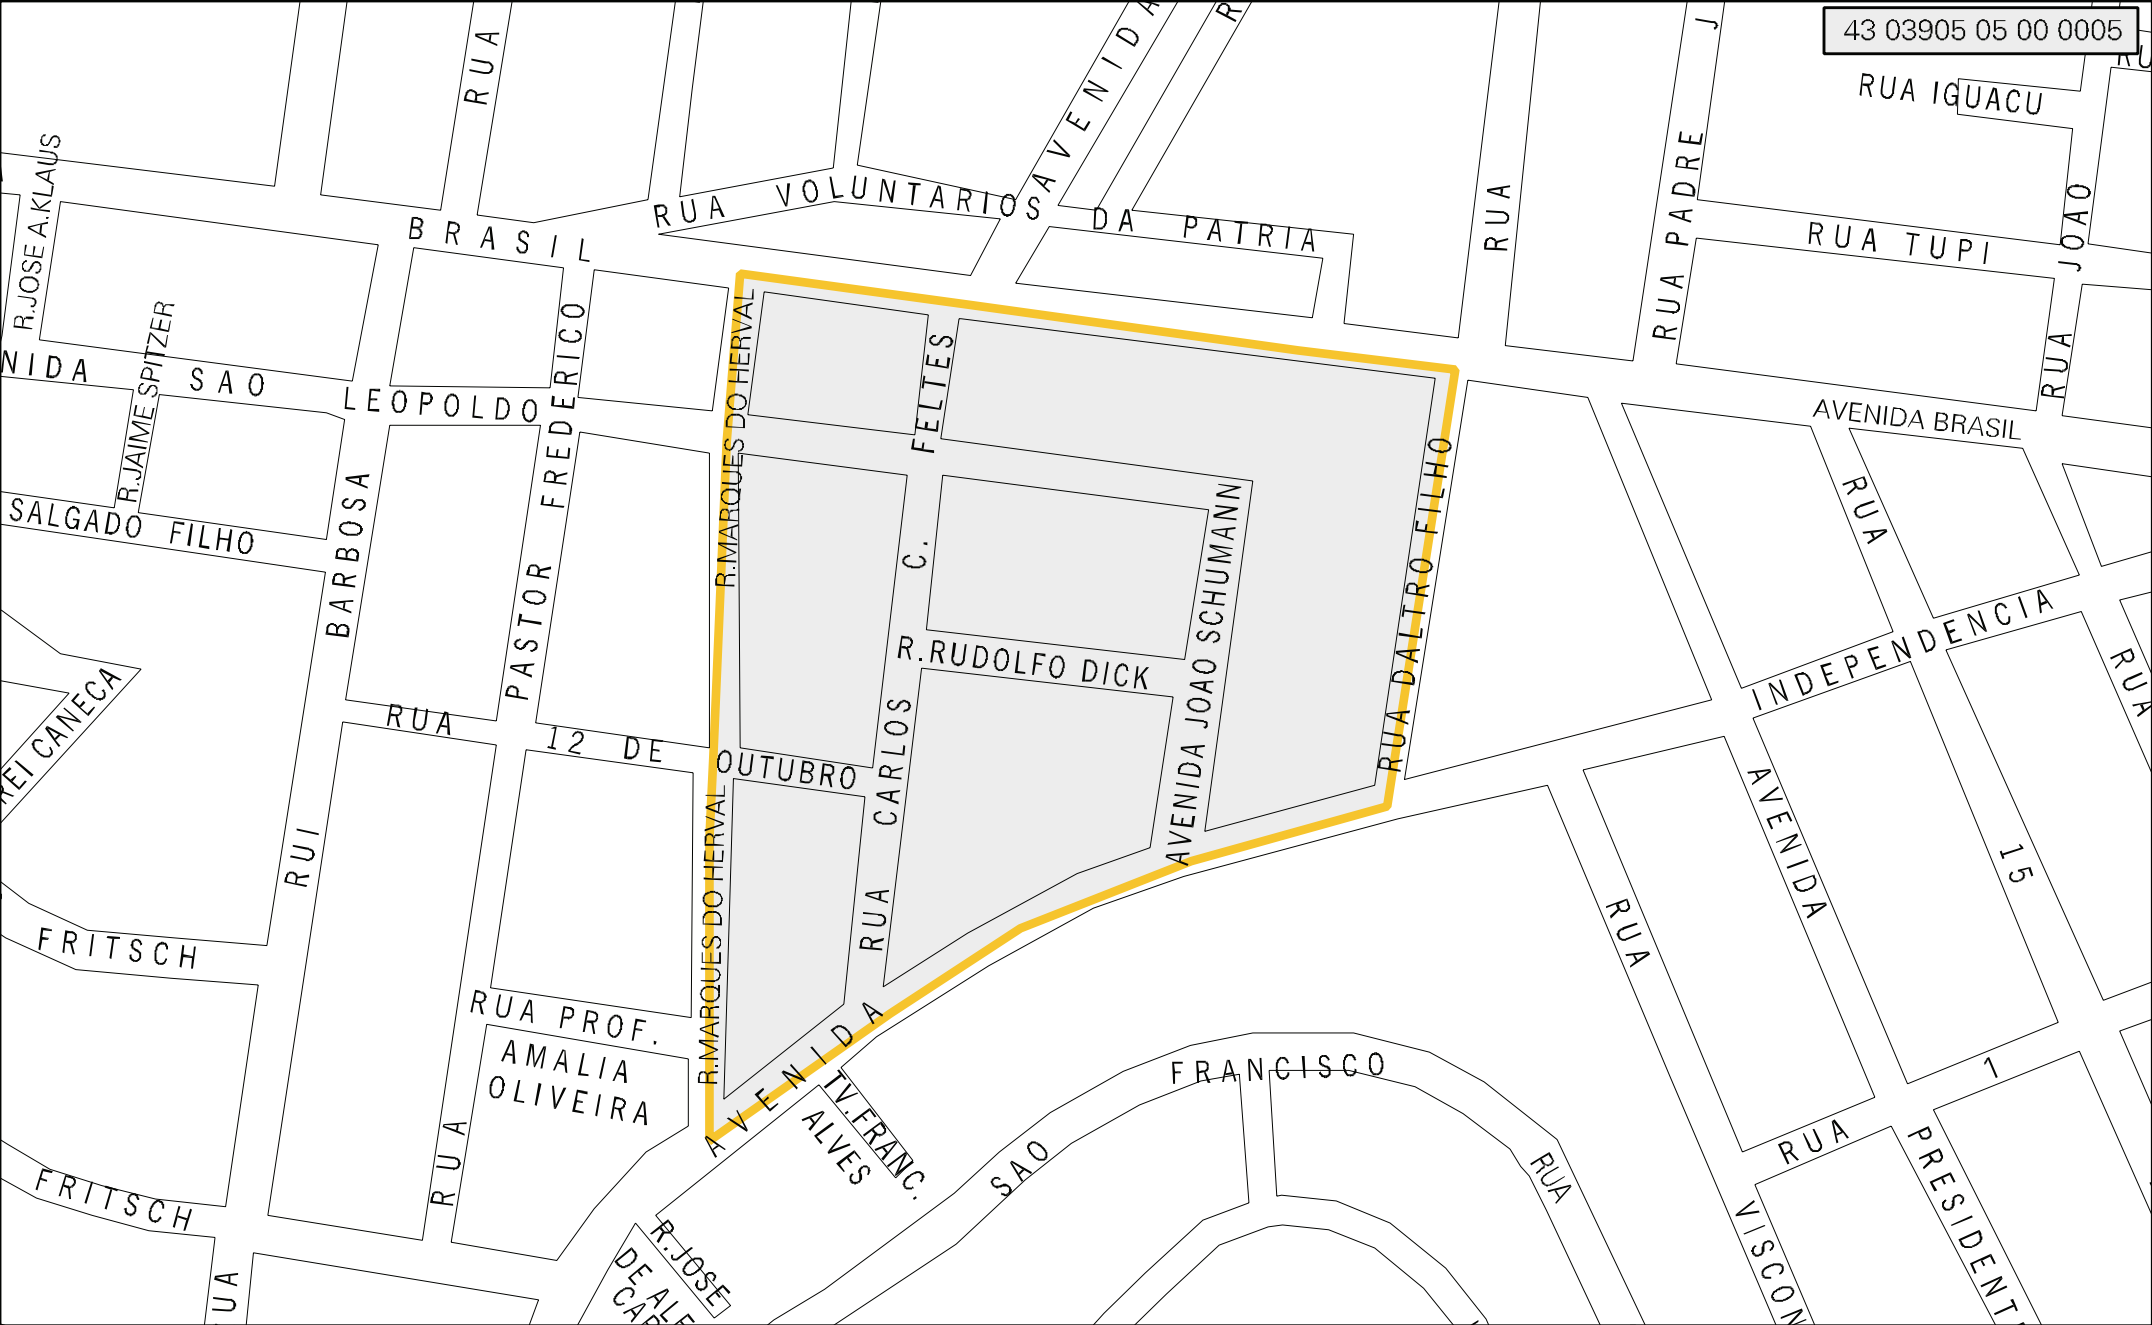

43 03905 05 00 0005

MUNICIPIO: 03905 - CAMPO BOM  
 DISTRITO: 05 - CAMPO BOM  
 SUBDISTRITO: 00  
 SETOR: 0005 SITUACAO: 10

CENSO AGROPECUARIO 2008  
 CONTAGEM DA POPULACAO 2007

ESTADO DO RIO GRANDE DO SUL  
 MAPA DE SETOR URBANO - MSU  
 ESCALA: 1 : 3725