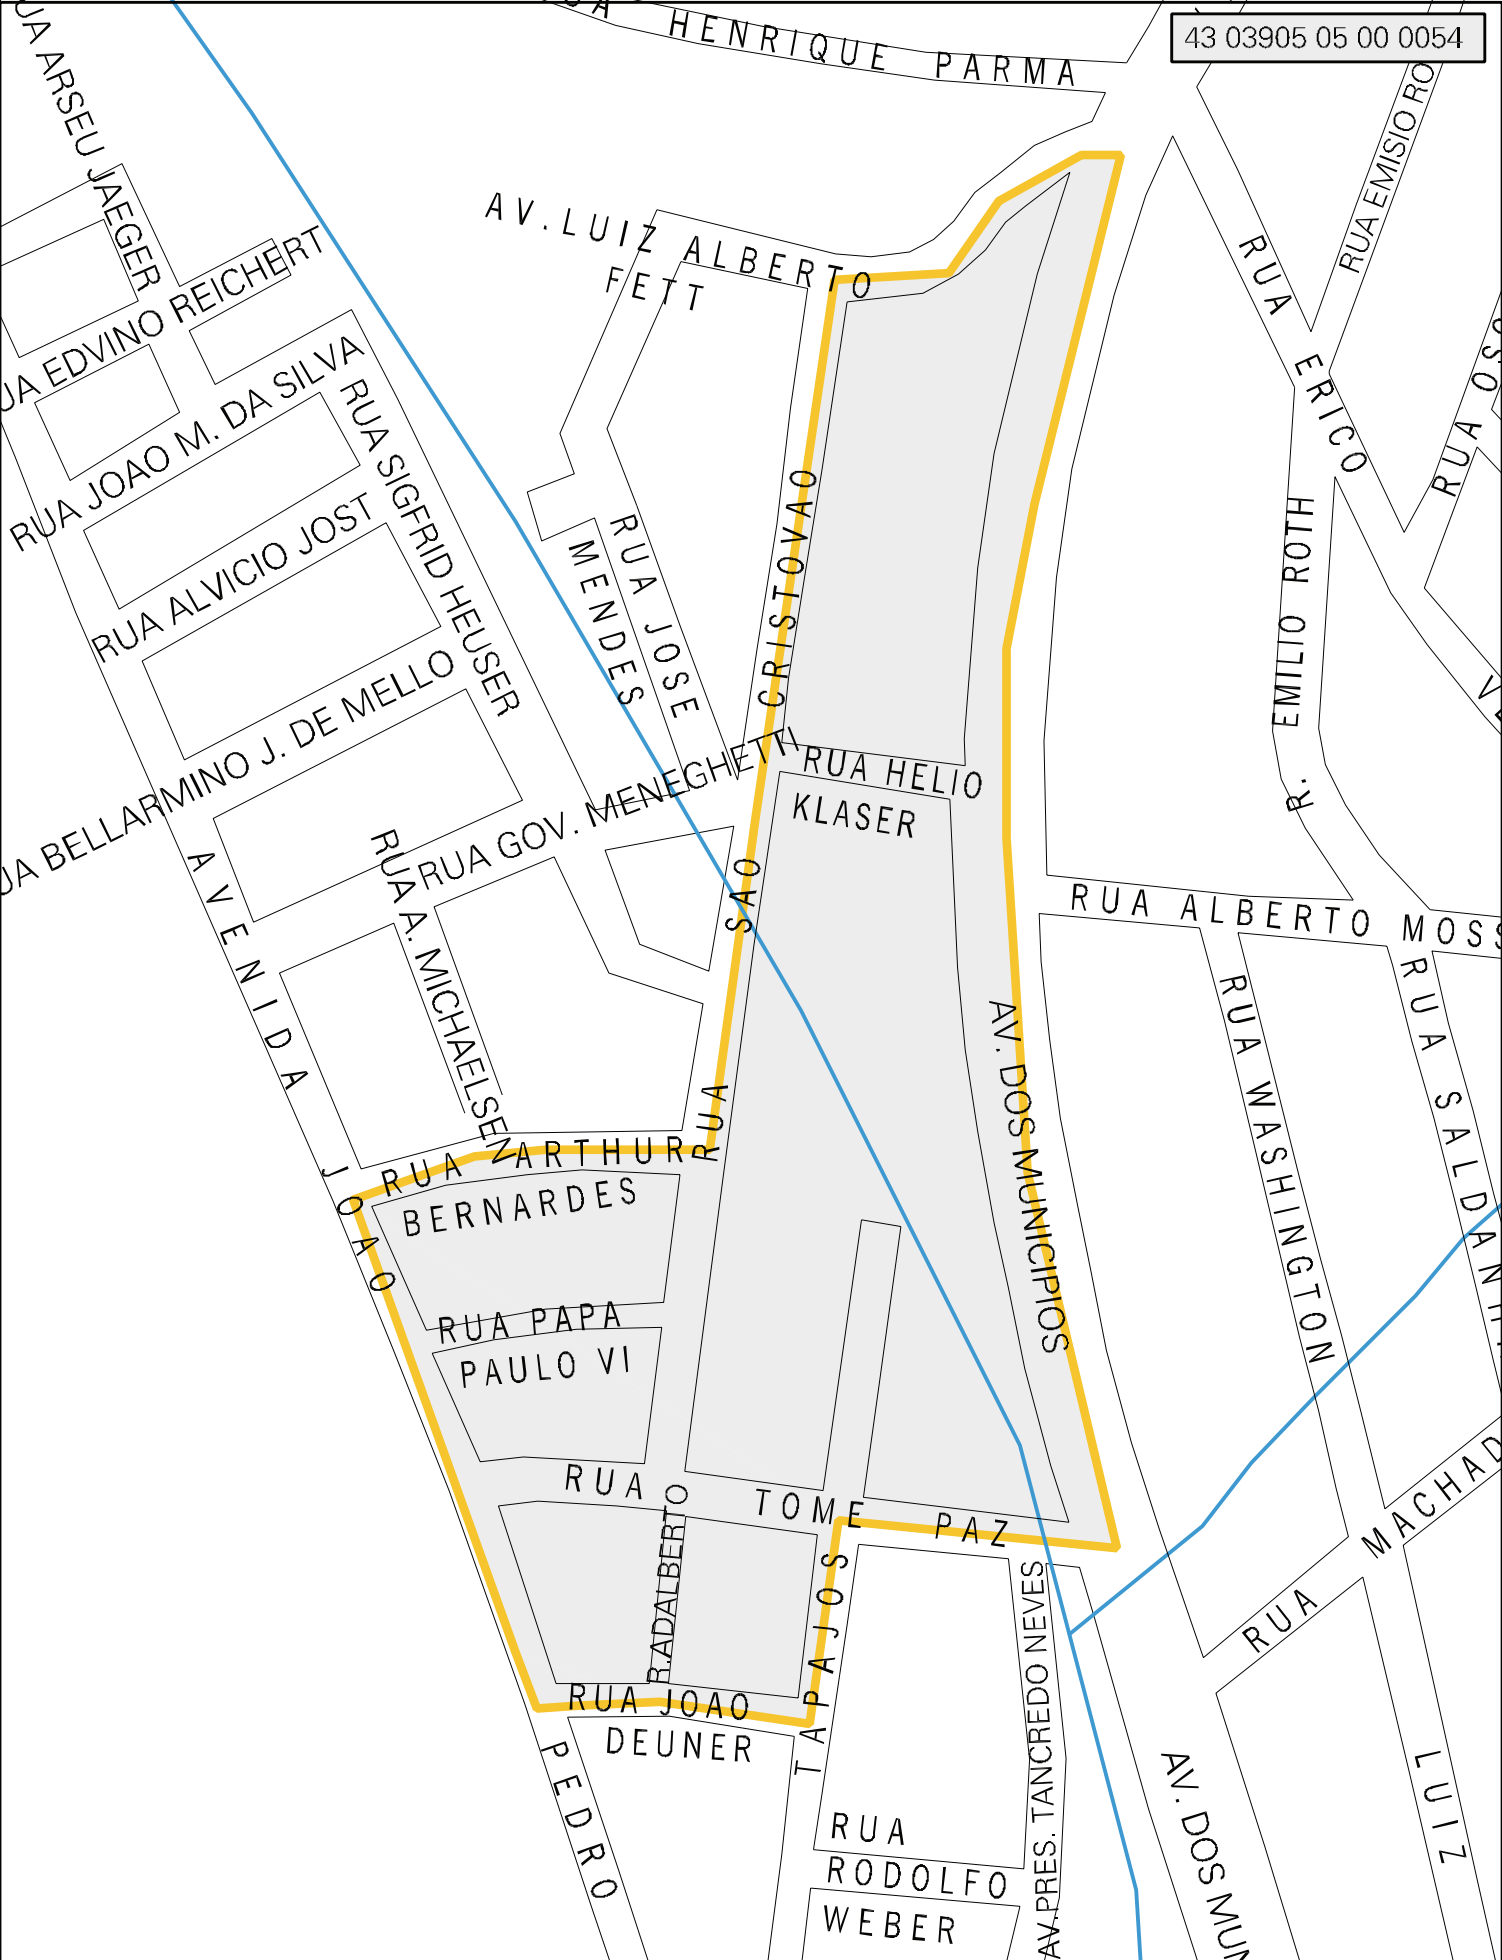

43 03905 05 00 0054

MUNICIPIO: 03905 - CAMPO BOM  
 DISTRITO: 05 - CAMPO BOM  
 SUBDISTRITO: 00  
 SETOR: 0054 SITUACAO: 10

ESTADO DO RIO GRANDE DO SUL  
 MAPA DE SETOR URBANO - MSU  
 ESCALA: 1 : 3299