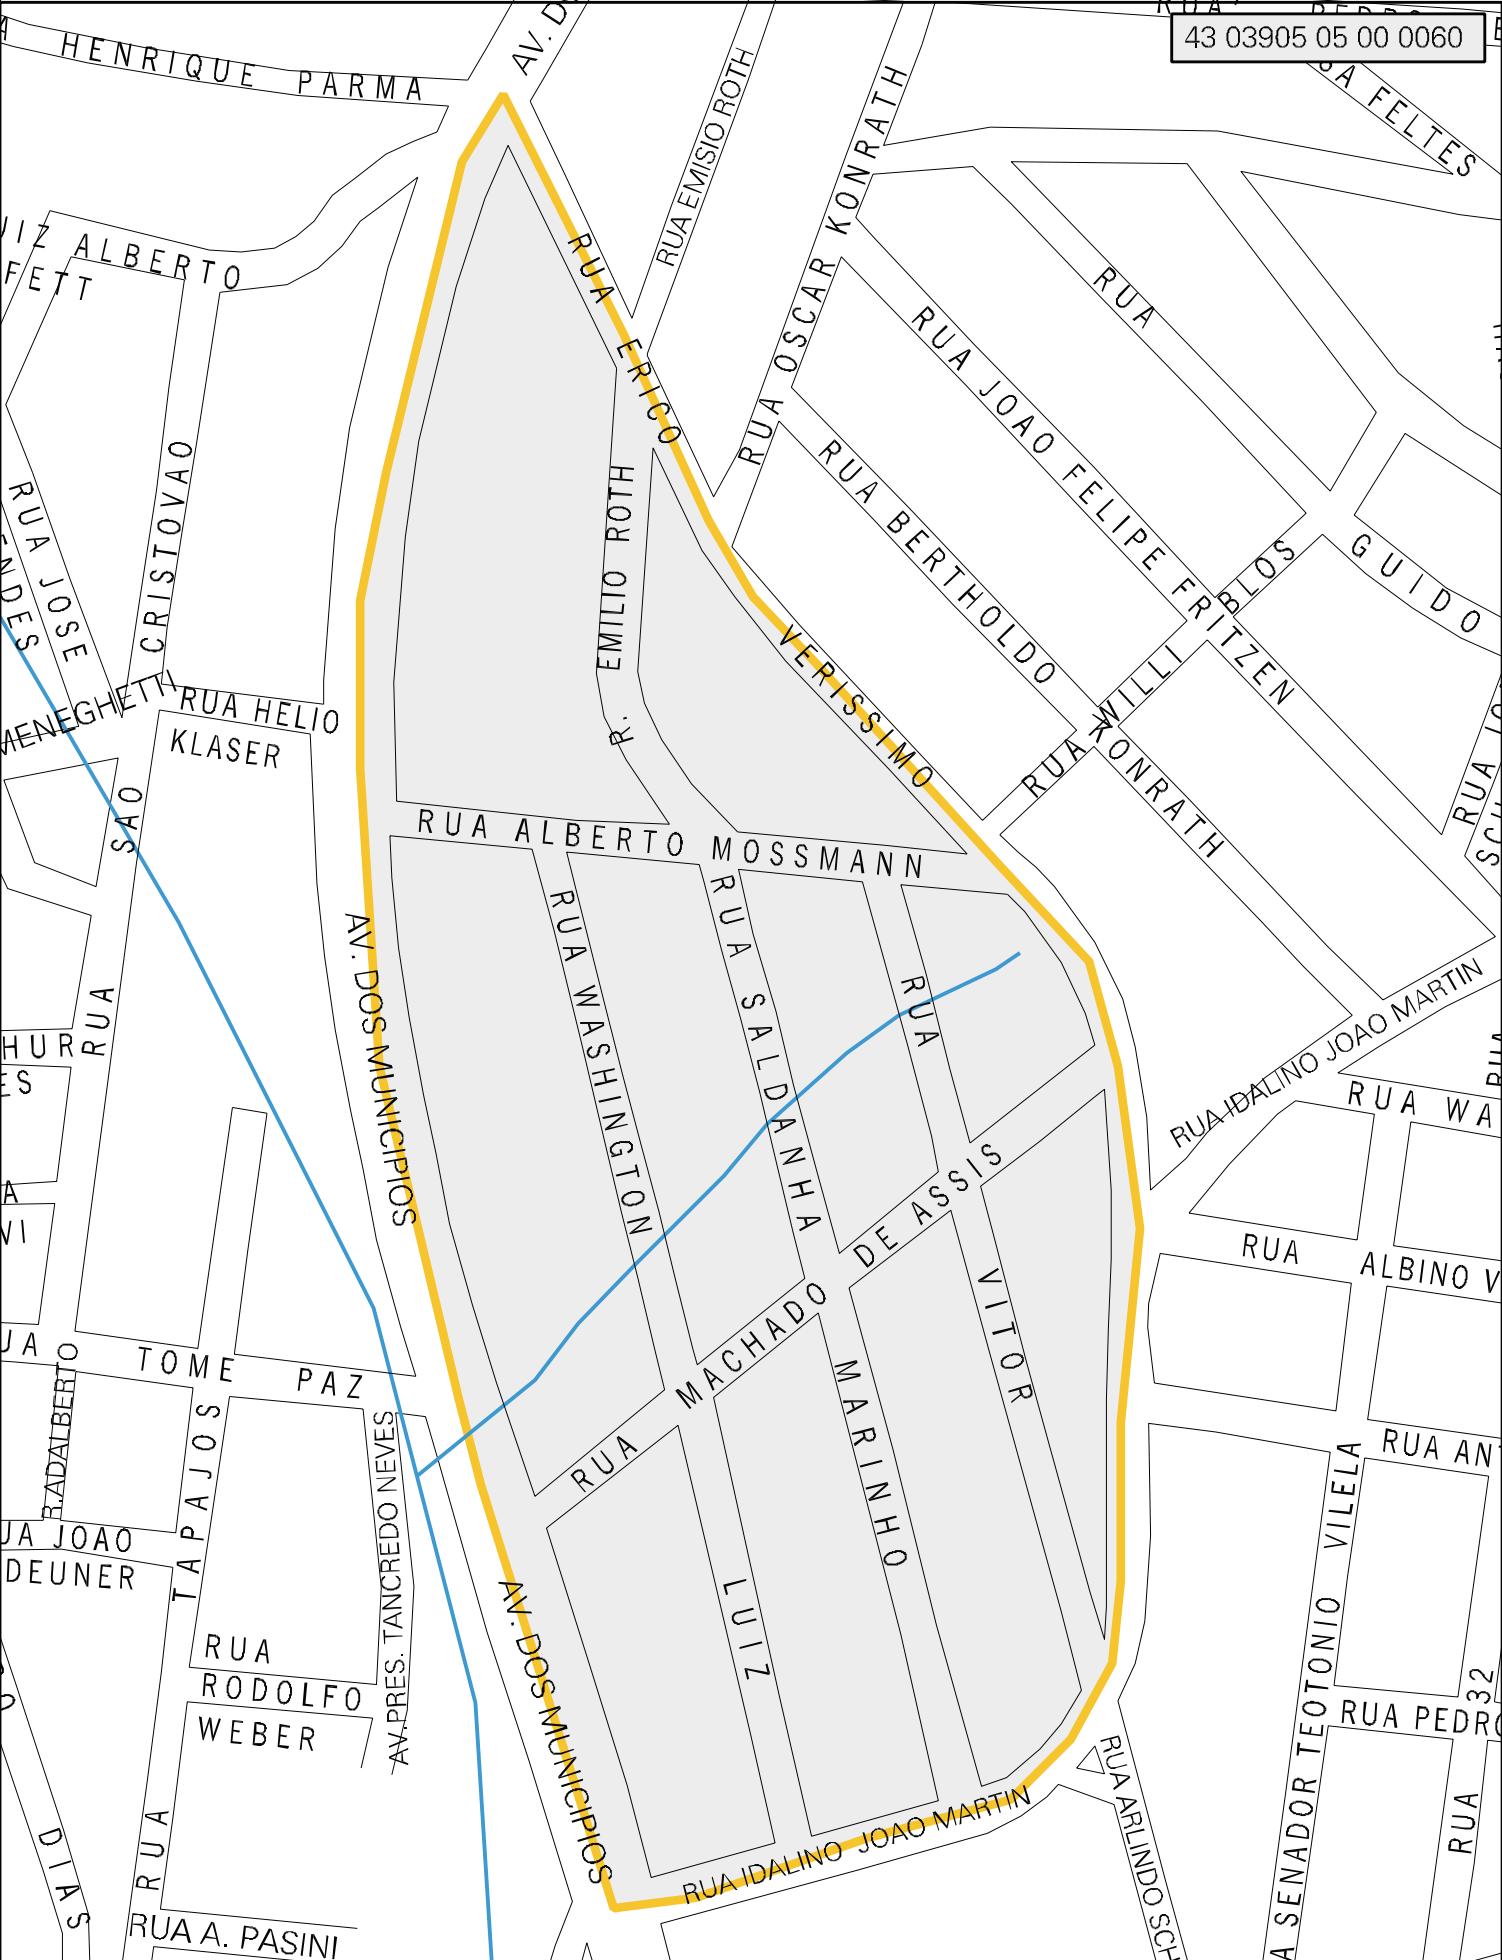

43 03905 05 00 0060

MUNICÍPIO: 03905 - CAMPO BOM
 DISTRITO: 05 - CAMPO BOM
 SUBDISTRITO: 00
 SETOR: 0060 SITUAÇÃO: 10

ESTADO DO RIO GRANDE DO SUL
 MAPA DE SETOR URBANO - MSU
 ESCALA: 1 : 3714

CENSO AGROPECUARIO 2006
 CONTAGEM DA POPULAÇÃO 2007