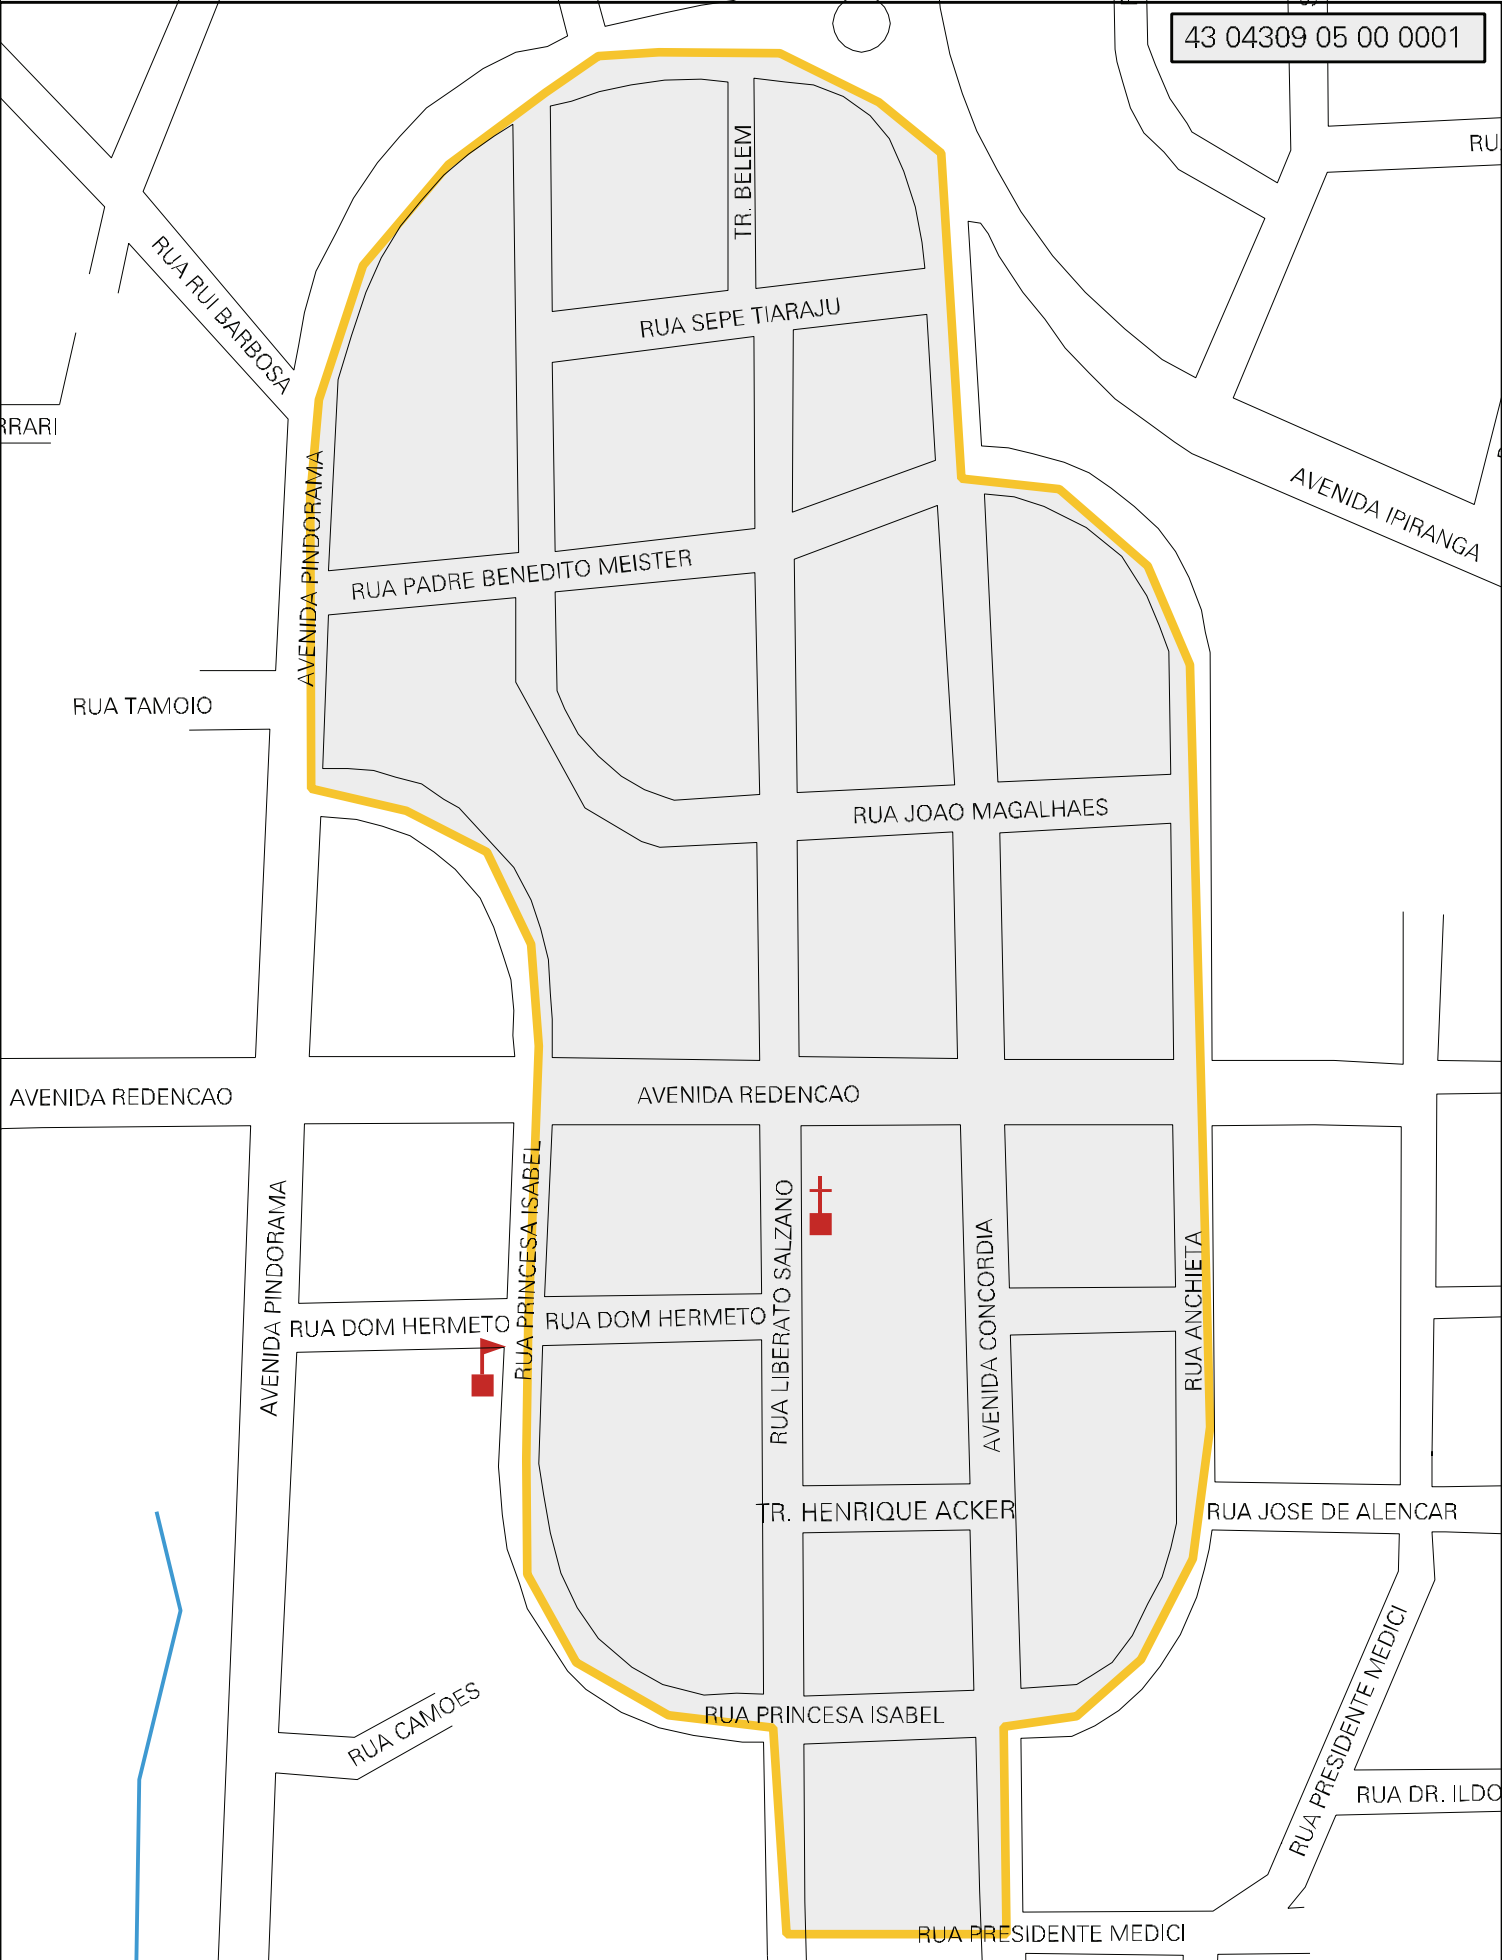

43 04309 05 00 0001

MUNICIPIO: 04309 - CÂNDIDO GODÓI
 DISTRITO: 05 - CÂNDIDO GODÓI
 SUBDISTRITO: 00
 SETOR: 0001 SITUACAO: 10

ESTADO DO RIO GRANDE DO SUL
 MAPA DE SETOR URBANO - MSU
 ESCALA: 1 : 3515

CENSO AGROPECUARIO 2006
 CONTAGEM DA POPULAÇÃO 2007