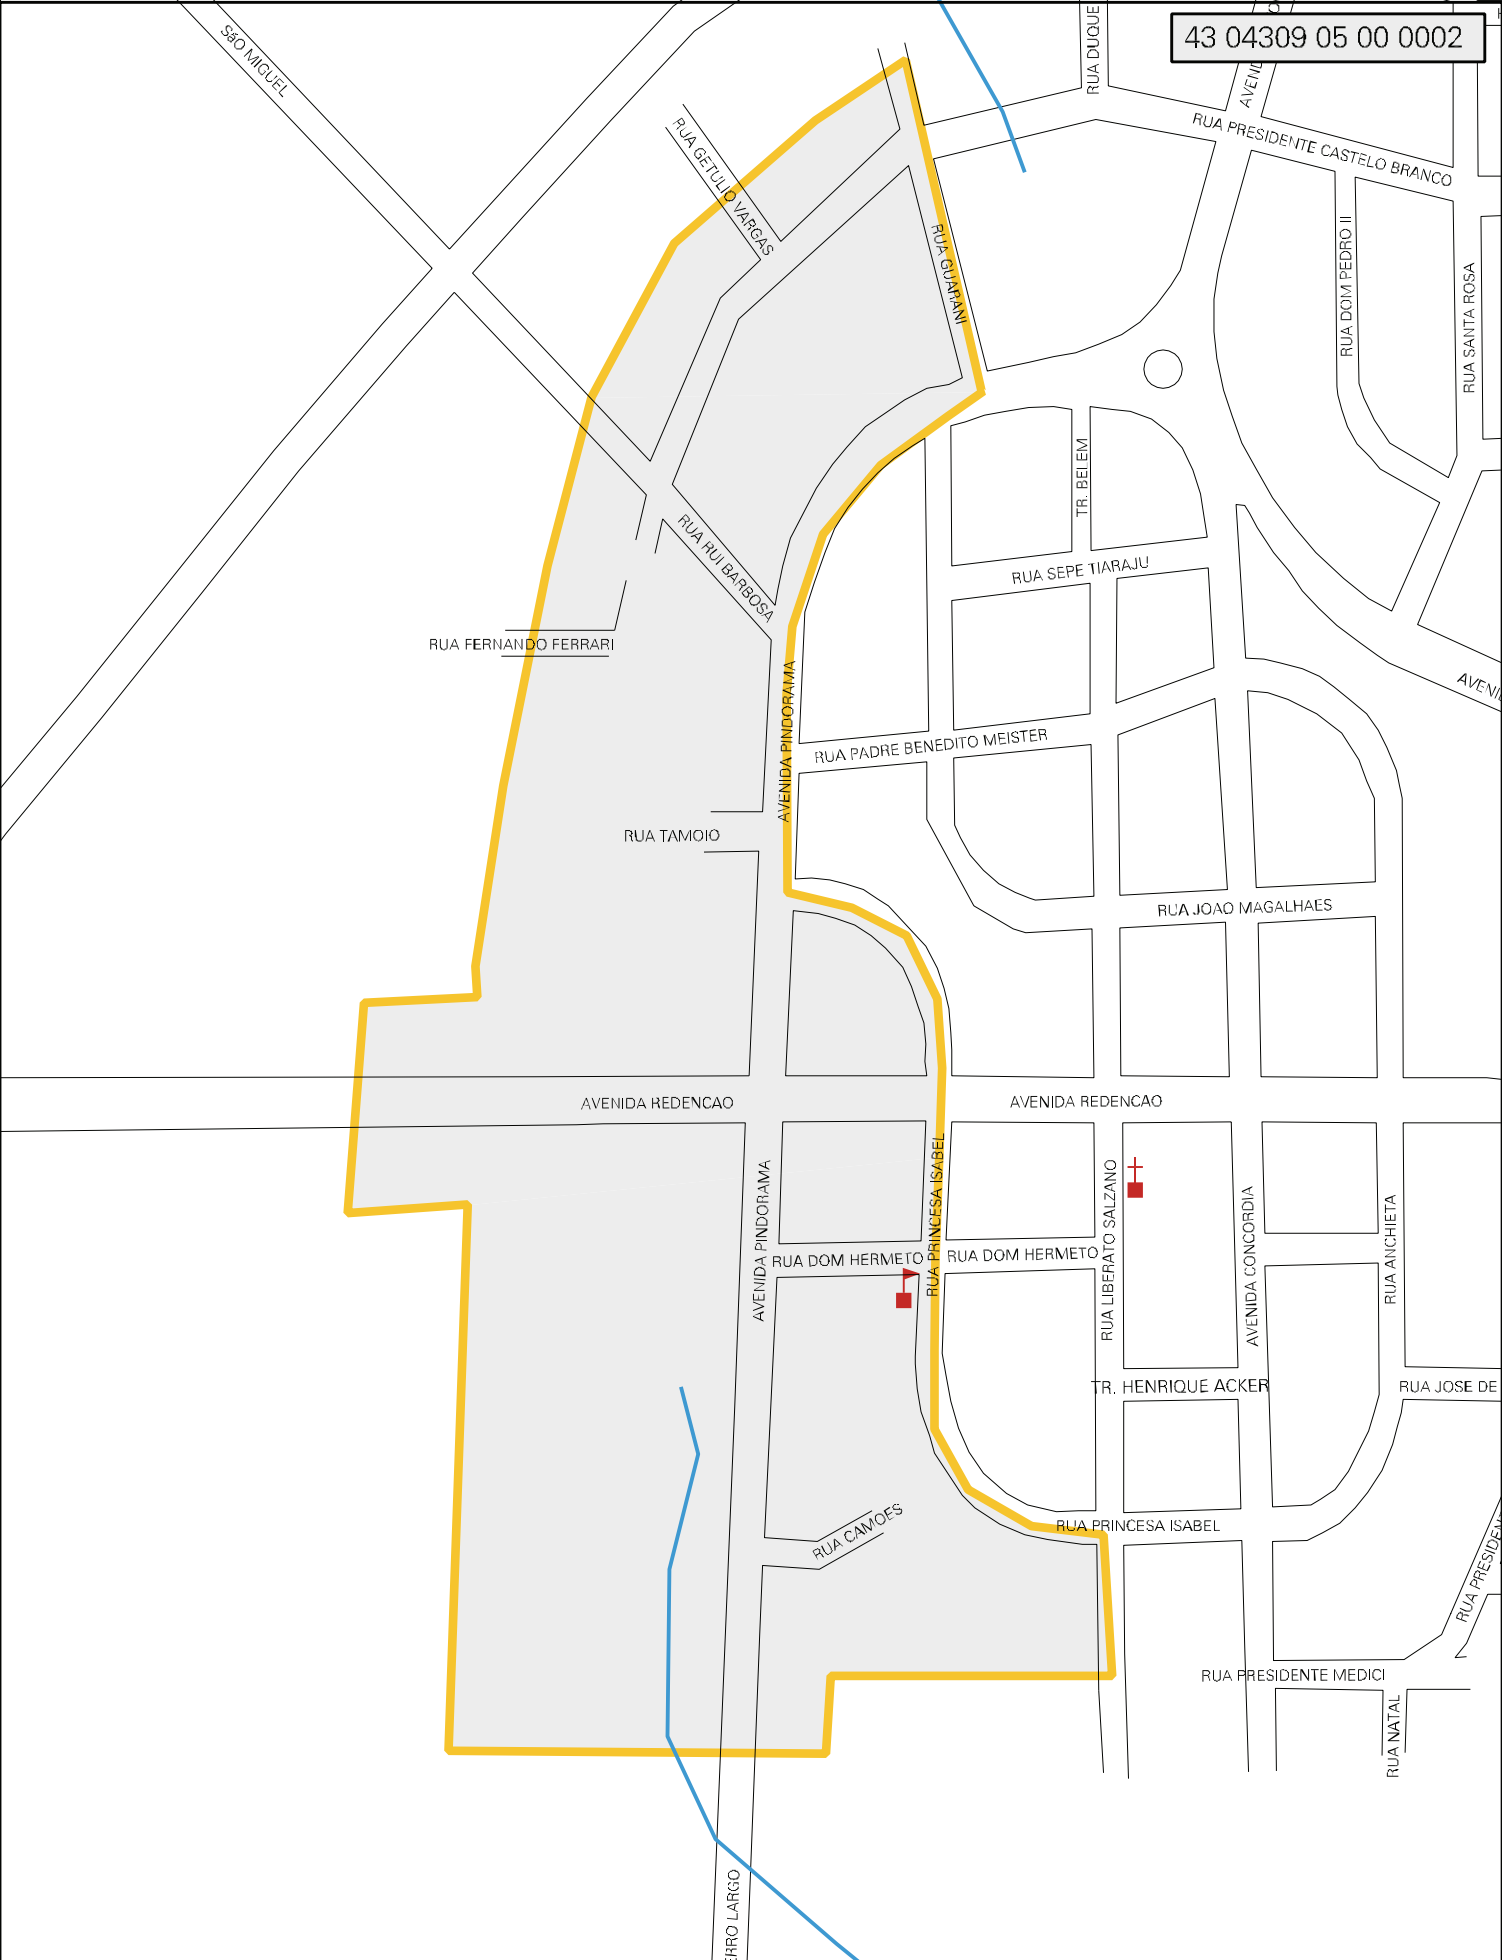

43 04309 05 00 0002

MUNICIPIO: 04309 - CÂNDIDO GODÓI
DISTRITO: 05 - CÂNDIDO GODÓI
SUBDISTRITO: 00
SETOR: 0002 SITUACAO: 10

ESTADO DO RIO GRANDE DO SUL
MAPA DE SETOR URBANO - MSU
ESCALA: 1 : 5140